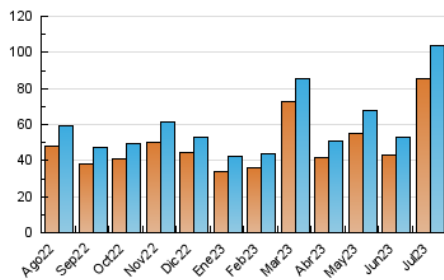

#### 3. Por día del mes (Nacional)

Día	N. únicos	Visitas	Páginas	Día	N. únicos	Visitas	Páginas	Día	N. únicos	Visitas	Páginas
<b>1</b>	1.043	1.097	1.551	<b>11</b>	1.413	1.492	2.227	<b>21</b>	1.369	1.429	2.055
<b>2</b>	1.018	1.057	1.526	<b>12</b>	1.142	1.213	1.783	<b>22</b>	27.665	30.318	40.928
<b>3</b>	965	1.059	1.617	<b>13</b>	1.133	1.213	1.733	<b>23</b>	17.802	18.396	24.784
<b>4</b>	2.972	3.368	6.012	<b>14</b>	1.076	1.159	1.701	<b>24</b>	5.814	6.131	8.456
<b>5</b>	2.274	2.481	3.714	<b>15</b>	1.414	1.474	2.398	<b>25</b>	3.315	3.519	5.112
<b>6</b>	1.184	1.304	1.937	<b>16</b>	3.594	4.014	6.006	<b>26</b>	2.475	2.640	3.845
<b>7</b>	900	965	1.436	<b>17</b>	1.944	2.062	3.144	<b>27</b>	2.026	2.163	3.064
<b>8</b>	733	775	1.176	<b>18</b>	2.515	2.600	3.701	<b>28</b>	1.520	1.599	2.284
<b>9</b>	654	693	988	<b>19</b>	1.488	1.594	2.366	<b>29</b>	1.192	1.250	1.805
<b>10</b>	1.640	1.767	2.606	<b>20</b>	1.517	1.610	2.392	<b>30</b>	1.936	2.020	2.845
								<b>31</b>	1.203	1.260	1.848

#### 4.1 Por día de la semana (promedio)

N. únicos / Visitas (x 100)

Páginas (x 100)

#### 4.2 Por franja horaria (promedio)

Visitas\_ (x 1000)

Páginas (x 1000)

#### 4.3 Por meses

N. únicos / Visitas (x 1000)

Páginas (x 1000)