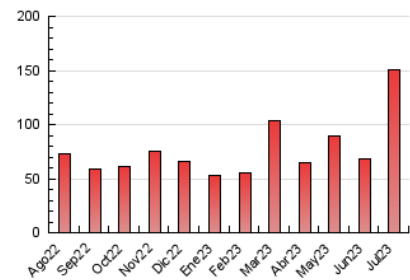

### 3. Por día del mes (Nacional e Internacional)

Día	N. únicos	Visitas	Páginas	Día	N. únicos	Visitas	Páginas	Día	N. únicos	Visitas	Páginas
<b>1</b>	1.120	1.173	1.659	<b>11</b>	1.465	1.547	2.295	<b>21</b>	1.427	1.487	2.126
<b>2</b>	1.121	1.165	1.649	<b>12</b>	1.190	1.262	1.849	<b>22</b>	27.914	30.527	41.248
<b>3</b>	1.044	1.140	1.732	<b>13</b>	1.180	1.261	1.797	<b>23</b>	18.013	18.642	25.099
<b>4</b>	3.080	3.488	6.179	<b>14</b>	1.178	1.261	1.821	<b>24</b>	5.912	6.247	8.603
<b>5</b>	2.386	2.591	3.883	<b>15</b>	1.460	1.522	2.457	<b>25</b>	3.419	3.614	5.271
<b>6</b>	1.326	1.446	2.105	<b>16</b>	3.674	4.096	6.122	<b>26</b>	2.557	2.727	3.943
<b>7</b>	969	1.034	1.529	<b>17</b>	2.017	2.140	3.259	<b>27</b>	2.154	2.290	3.212
<b>8</b>	769	814	1.224	<b>18</b>	2.645	2.729	3.851	<b>28</b>	1.580	1.660	2.364
<b>9</b>	693	731	1.039	<b>19</b>	1.542	1.649	2.438	<b>29</b>	1.235	1.297	1.870
<b>10</b>	1.749	1.877	2.734	<b>20</b>	1.590	1.684	2.491	<b>30</b>	1.988	2.073	2.926
								<b>31</b>	1.295	1.353	1.963

##### 4.1 Por día de la semana (promedio)

N. únicos / Visitas (x 100)

Páginas (x 100)

##### 4.2 Por franja horaria (promedio)

Visitas\_ (x 1000)

Páginas (x 1000)

##### 4.3 Por meses

N. únicos / Visitas (x 1000)

Páginas (x 1000)