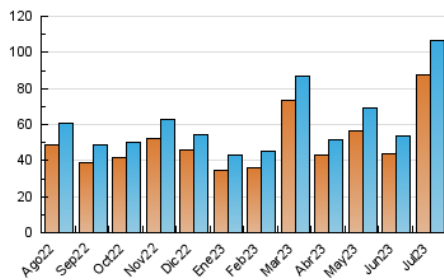

### 3. Por día del mes (Nacional e Internacional)

Día	N. únicos	Visitas	Páginas	Día	N. únicos	Visitas	Páginas	Día	N. únicos	Visitas	Páginas
<b>1</b>	1.120	1.173	1.659	<b>11</b>	1.465	1.547	2.295	<b>21</b>	1.427	1.487	2.126
<b>2</b>	1.121	1.165	1.649	<b>12</b>	1.190	1.262	1.849	<b>22</b>	27.914	30.527	41.248
<b>3</b>	1.044	1.140	1.732	<b>13</b>	1.180	1.261	1.797	<b>23</b>	18.013	18.642	25.099
<b>4</b>	3.080	3.488	6.179	<b>14</b>	1.178	1.261	1.821	<b>24</b>	5.912	6.247	8.603
<b>5</b>	2.386	2.591	3.883	<b>15</b>	1.460	1.522	2.457	<b>25</b>	3.419	3.614	5.271
<b>6</b>	1.326	1.446	2.105	<b>16</b>	3.674	4.096	6.122	<b>26</b>	2.557	2.727	3.943
<b>7</b>	969	1.034	1.529	<b>17</b>	2.017	2.140	3.259	<b>27</b>	2.154	2.290	3.212
<b>8</b>	769	814	1.224	<b>18</b>	2.645	2.729	3.851	<b>28</b>	1.580	1.660	2.364
<b>9</b>	693	731	1.039	<b>19</b>	1.542	1.649	2.438	<b>29</b>	1.235	1.297	1.870
<b>10</b>	1.749	1.877	2.734	<b>20</b>	1.590	1.684	2.491	<b>30</b>	1.988	2.073	2.926
								<b>31</b>	1.295	1.353	1.963

##### 4.1 Por día de la semana (promedio)

N. únicos / Visitas (x 100)

Páginas (x 100)

##### 4.2 Por franja horaria (promedio)

Visitas\_ (x 1000)

Páginas (x 1000)

##### 4.3 Por meses

N. únicos / Visitas (x 1000)

Páginas (x 1000)