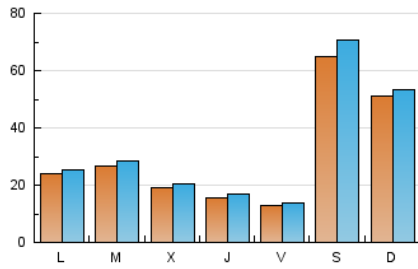

4. Gráficas (Nacional e Internacional)

4.1 Por día de la semana (promedio)

N. únicos / Visitas (x 100)