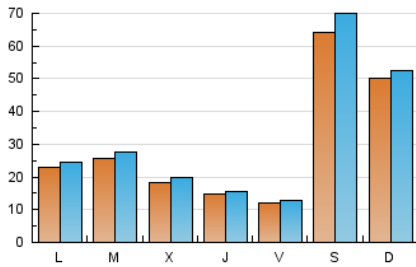

4. Gráficas (Nacional)

4.1 Por día de la semana (promedio)

N. únicos / Visitas (x 100)