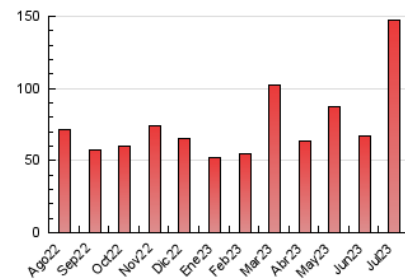

#### 3. Por día del mes (Nacional)

Día	N. únicos	Visitas	Páginas	Día	N. únicos	Visitas	Páginas	Día	N. únicos	Visitas	Páginas
<b>1</b>	1.043	1.097	1.551	<b>11</b>	1.413	1.492	2.227	<b>21</b>	1.369	1.429	2.055
<b>2</b>	1.018	1.057	1.526	<b>12</b>	1.142	1.213	1.783	<b>22</b>	27.665	30.318	40.928
<b>3</b>	965	1.059	1.617	<b>13</b>	1.133	1.213	1.733	<b>23</b>	17.802	18.396	24.784
<b>4</b>	2.972	3.368	6.012	<b>14</b>	1.076	1.159	1.701	<b>24</b>	5.814	6.131	8.456
<b>5</b>	2.274	2.481	3.714	<b>15</b>	1.414	1.474	2.398	<b>25</b>	3.315	3.519	5.112
<b>6</b>	1.184	1.304	1.937	<b>16</b>	3.594	4.014	6.006	<b>26</b>	2.475	2.640	3.845
<b>7</b>	900	965	1.436	<b>17</b>	1.944	2.062	3.144	<b>27</b>	2.026	2.163	3.064
<b>8</b>	733	775	1.176	<b>18</b>	2.515	2.600	3.701	<b>28</b>	1.520	1.599	2.284
<b>9</b>	654	693	988	<b>19</b>	1.488	1.594	2.366	<b>29</b>	1.192	1.250	1.805
<b>10</b>	1.640	1.767	2.606	<b>20</b>	1.517	1.610	2.392	<b>30</b>	1.936	2.020	2.845
								<b>31</b>	1.203	1.260	1.848

#### 4.1 Por día de la semana (promedio)

N. únicos / Visitas (x 100)

Páginas (x 100)

#### 4.2 Por franja horaria (promedio)

Visitas\_ (x 1000)

Páginas (x 1000)

#### 4.3 Por meses

N. únicos / Visitas (x 1000)

Páginas (x 1000)