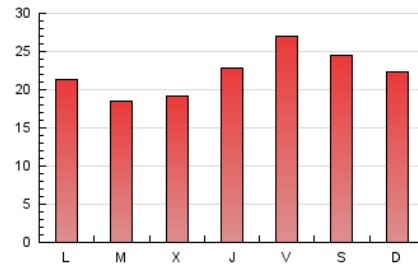

EL MERIDIANO L'HORTA

1. Cifras totales y promedios (Nacional)

MES - AÑO	NAVEGADORES UNICOS	VISITAS	PAGINAS
Junio - 2023	42.895	52.766	67.242
PROMEDIO DIARIO	1.666	1.759	2.241
PROMEDIO LUNES-VIERNES	1.644	1.732	2.206
PROMEDIO SABADO-DOMINGO	1.725	1.833	2.338
PAGINAS / VISITAS	1,27		
DURACION MEDIA VISITAS	0:00:36		
DURACION MEDIA PAGINAS	0:02:08		

2. Secciones (Nacional)

	PAGINAS	%
HOME	2.691	4.00 %
RESTO	64.551	96.00 %

3. Por día del mes (Nacional)

Día	N. únicos	Visitas	Páginas	Día	N. únicos	Visitas	Páginas	Día	N. únicos	Visitas	Páginas
1	1.138	1.189	1.523	11	1.385	1.443	1.776	21	1.495	1.566	1.960
2	1.759	1.884	2.359	12	2.174	2.277	2.853	22	1.046	1.123	1.519
3	1.232	1.274	1.529	13	1.702	1.776	2.254	23	1.475	1.561	1.973
4	1.928	1.975	2.386	14	1.295	1.355	1.689	24	855	901	1.158
5	1.026	1.071	1.383	15	1.926	2.003	2.536	25	592	645	815
6	786	837	1.186	16	3.585	3.735	4.765	26	604	663	883
7	1.516	1.586	1.979	17	3.850	4.200	5.540	27	1.241	1.312	1.707
8	1.602	1.691	2.136	18	2.778	2.983	3.930	28	1.563	1.640	2.039
9	1.478	1.569	1.995	19	2.485	2.630	3.403	29	2.768	2.955	3.730
10	1.178	1.241	1.572	20	1.771	1.844	2.284	30	1.742	1.837	2.380

4. Gráficas (Nacional)

4.1 Por día de la semana (promedio)

N. únicos / Visitas (x 100)

Páginas (x 100)

4.2 Por franja horaria (promedio)

Visitas_ (x 1000)

Páginas (x 1000)

4.3 Por meses