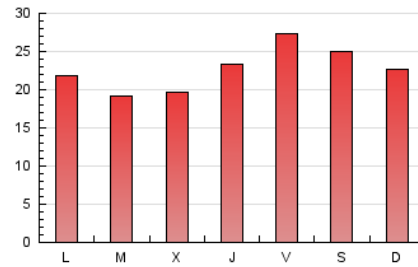

EL MERIDIANO L'HORTA

1. Cifras totales y promedios (Nacional e Internacional)

MES - AÑO	NAVEGADORES UNICOS	VISITAS	PAGINAS
Junio - 2023	44.085	53.976	68.659
PROMEDIO DIARIO	1.705	1.799	2.289
PROMEDIO LUNES-VIERNES	1.686	1.774	2.255
PROMEDIO SABADO-DOMINGO	1.759	1.868	2.382
PAGINAS / VISITAS	1,27		
DURACION MEDIA VISITAS	0:00:36		
DURACION MEDIA PAGINAS	0:02:07		

2. Secciones (Nacional e Internacional)

	PAGINAS	%
HOME	2.783	4.05 %
RESTO	65.876	95.95 %

3. Por día del mes (Nacional e Internacional)

Día	N. únicos	Visitas	Páginas	Día	N. únicos	Visitas	Páginas	Día	N. únicos	Visitas	Páginas
1	1.173	1.224	1.566	11	1.411	1.468	1.813	21	1.534	1.606	2.003
2	1.796	1.921	2.406	12	2.235	2.338	2.925	22	1.082	1.160	1.567
3	1.266	1.308	1.565	13	1.746	1.822	2.309	23	1.507	1.593	2.007
4	1.956	2.004	2.425	14	1.337	1.397	1.740	24	884	930	1.192
5	1.060	1.107	1.431	15	1.973	2.050	2.588	25	613	666	840
6	830	885	1.238	16	3.639	3.791	4.828	26	634	693	918
7	1.558	1.629	2.030	17	3.925	4.275	5.629	27	1.274	1.346	1.756
8	1.651	1.743	2.193	18	2.818	3.025	3.989	28	1.599	1.676	2.079
9	1.514	1.606	2.037	19	2.527	2.675	3.448	29	2.814	3.002	3.782
10	1.202	1.266	1.599	20	1.815	1.889	2.331	30	1.785	1.881	2.425

4. Gráficas (Nacional e Internacional)

4.1 Por día de la semana (promedio)

N. únicos / Visitas (x 100)

Páginas (x 100)

4.2 Por franja horaria (promedio)

Visitas_ (x 1000)

Páginas (x 1000)

4.3 Por meses