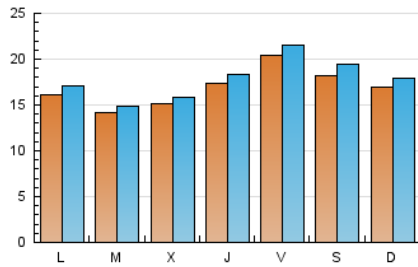

EL MERIDIANO L'HORTA

1. Cifras totales y promedios (Nacional e Internacional)

MES - AÑO	NAVEGADORES UNICOS	VISITAS	PAGINAS
Junio - 2023	44.085	53.976	68.659
PROMEDIO DIARIO	1.705	1.799	2.289
PROMEDIO LUNES-VIERNES	1.686	1.774	2.255
PROMEDIO SABADO-DOMINGO	1.759	1.868	2.382
PAGINAS / VISITAS	1,27		
DURACION MEDIA VISITAS	0:00:36		
DURACION MEDIA PAGINAS	0:02:07		

2. Secciones (Nacional e Internacional)

	PAGINAS	%
HOME	2.783	4.05 %
RESTO	65.876	95.95 %

3. Por día del mes (Nacional e Internacional)

Día	N. únicos	Visitas	Páginas	Día	N. únicos	Visitas	Páginas	Día	N. únicos	Visitas	Páginas
1	1.173	1.224	1.566	11	1.411	1.468	1.813	21	1.534	1.606	2.003
2	1.796	1.921	2.406	12	2.235	2.338	2.925	22	1.082	1.160	1.567
3	1.266	1.308	1.565	13	1.746	1.822	2.309	23	1.507	1.593	2.007
4	1.956	2.004	2.425	14	1.337	1.397	1.740	24	884	930	1.192
5	1.060	1.107	1.431	15	1.973	2.050	2.588	25	613	666	840
6	830	885	1.238	16	3.639	3.791	4.828	26	634	693	918
7	1.558	1.629	2.030	17	3.925	4.275	5.629	27	1.274	1.346	1.756
8	1.651	1.743	2.193	18	2.818	3.025	3.989	28	1.599	1.676	2.079
9	1.514	1.606	2.037	19	2.527	2.675	3.448	29	2.814	3.002	3.782
10	1.202	1.266	1.599	20	1.815	1.889	2.331	30	1.785	1.881	2.425

4. Gráficas (Nacional e Internacional)

4.1 Por día de la semana (promedio)

N. únicos / Visitas (x 100)

Páginas (x 100)

4.2 Por franja horaria (promedio)

Visitas_ (x 1000)

Páginas (x 1000)

4.3 Por meses