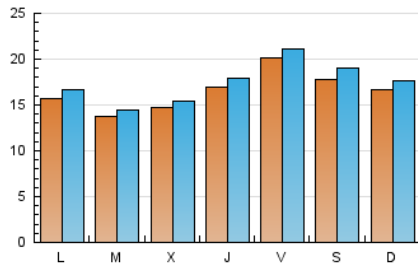

EL MERIDIANO L'HORTA

1. Cifras totales y promedios (Nacional)

MES - AÑO	NAVEGADORES UNICOS	VISITAS	PAGINAS
Junio - 2023	42.895	52.766	67.242
PROMEDIO DIARIO	1.666	1.759	2.241
PROMEDIO LUNES-VIERNES	1.644	1.732	2.206
PROMEDIO SABADO-DOMINGO	1.725	1.833	2.338
PAGINAS / VISITAS	1,27		
DURACION MEDIA VISITAS	0:00:36		
DURACION MEDIA PAGINAS	0:02:08		

2. Secciones (Nacional)

	PAGINAS	%
HOME	2.691	4.00 %
RESTO	64.551	96.00 %

3. Por día del mes (Nacional)

Día	N. únicos	Visitas	Páginas	Día	N. únicos	Visitas	Páginas	Día	N. únicos	Visitas	Páginas
1	1.138	1.189	1.523	11	1.385	1.443	1.776	21	1.495	1.566	1.960
2	1.759	1.884	2.359	12	2.174	2.277	2.853	22	1.046	1.123	1.519
3	1.232	1.274	1.529	13	1.702	1.776	2.254	23	1.475	1.561	1.973
4	1.928	1.975	2.386	14	1.295	1.355	1.689	24	855	901	1.158
5	1.026	1.071	1.383	15	1.926	2.003	2.536	25	592	645	815
6	786	837	1.186	16	3.585	3.735	4.765	26	604	663	883
7	1.516	1.586	1.979	17	3.850	4.200	5.540	27	1.241	1.312	1.707
8	1.602	1.691	2.136	18	2.778	2.983	3.930	28	1.563	1.640	2.039
9	1.478	1.569	1.995	19	2.485	2.630	3.403	29	2.768	2.955	3.730
10	1.178	1.241	1.572	20	1.771	1.844	2.284	30	1.742	1.837	2.380

4. Gráficas (Nacional)

4.1 Por día de la semana (promedio)

N. únicos / Visitas (x 100)

Páginas (x 100)

4.2 Por franja horaria (promedio)

Visitas_ (x 1000)

Páginas (x 1000)

4.3 Por meses