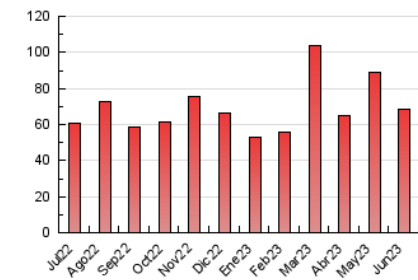

Páginas (x 1000)