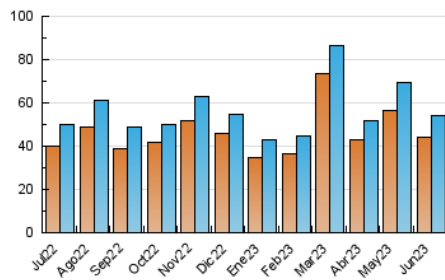

4.3 Por meses

N. únicos / Visitas (x 1000)