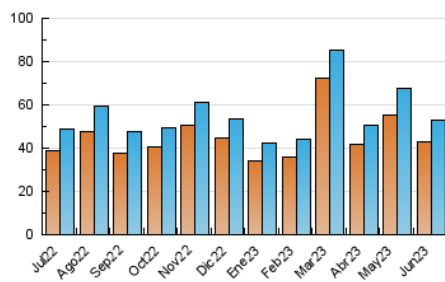

4.3 Por meses

N. únicos / Visitas (x 1000)