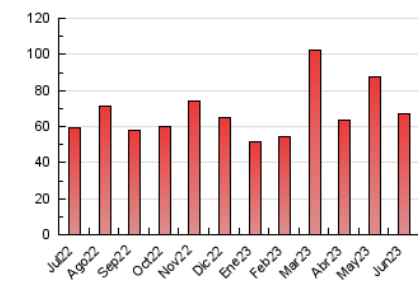

EL MERIDIANO L'HORTA

1. Cifras totales y promedios (Nacional)

MES - AÑO	NAVEGADORES UNICOS	VISITAS	PAGINAS
Junio - 2023	42.895	52.766	67.242
PROMEDIO DIARIO	1.666	1.759	2.241
PROMEDIO LUNES-VIERNES	1.644	1.732	2.206
PROMEDIO SABADO-DOMINGO	1.725	1.833	2.338
PAGINAS / VISITAS	1,27		
DURACION MEDIA VISITAS	0:00:36		
DURACION MEDIA PAGINAS	0:02:08		

2. Secciones (Nacional)

	PAGINAS	%
HOME	2.691	4.00 %
RESTO	64.551	96.00 %

3. Por día del mes (Nacional)

Día	N. únicos	Visitas	Páginas	Día	N. únicos	Visitas	Páginas	Día	N. únicos	Visitas	Páginas
1	1.138	1.189	1.523	11	1.385	1.443	1.776	21	1.495	1.566	1.960
2	1.759	1.884	2.359	12	2.174	2.277	2.853	22	1.046	1.123	1.519
3	1.232	1.274	1.529	13	1.702	1.776	2.254	23	1.475	1.561	1.973
4	1.928	1.975	2.386	14	1.295	1.355	1.689	24	855	901	1.158
5	1.026	1.071	1.383	15	1.926	2.003	2.536	25	592	645	815
6	786	837	1.186	16	3.585	3.735	4.765	26	604	663	883
7	1.516	1.586	1.979	17	3.850	4.200	5.540	27	1.241	1.312	1.707
8	1.602	1.691	2.136	18	2.778	2.983	3.930	28	1.563	1.640	2.039
9	1.478	1.569	1.995	19	2.485	2.630	3.403	29	2.768	2.955	3.730
10	1.178	1.241	1.572	20	1.771	1.844	2.284	30	1.742	1.837	2.380

4. Gráficas (Nacional)

4.1 Por día de la semana (promedio)

N. únicos / Visitas (x 100)

Páginas (x 100)

4.2 Por franja horaria (promedio)

Visitas_ (x 1000)

Páginas (x 1000)

4.3 Por meses

N. únicos / Visitas (x 1000)

Páginas (x 1000)

5. Observaciones

Este Medio Electrónico de Comunicación ha sido medido por la herramienta Google Analytics de Google (Universal Analytics)

6. Definiciones básicas (Para más información ver Normas Técnicas para el Control de los Medios Electrónicos de Comunicación)