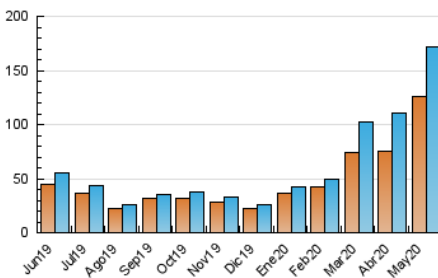

4.3 Por meses

N. únicos / Visitas (x 1000)