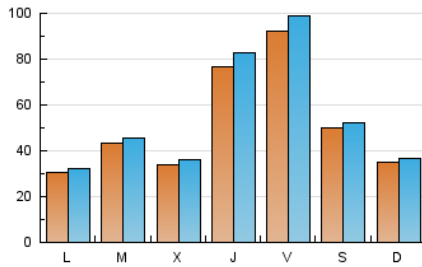

EL MERIDIANO L'HORTA

1. Cifras totales y promedios (Nacional)

MES - AÑO	NAVEGADORES UNICOS	VISITAS	PAGINAS
Mayo - 2020	125.432	172.313	229.257
PROMEDIO DIARIO	5.225	5.558	7.395
PROMEDIO LUNES-VIERNES	5.695	6.085	8.007
PROMEDIO SABADO-DOMINGO	4.237	4.454	6.111
PAGINAS / VISITAS	1,33		
DURACION MEDIA VISITAS	0:00:43		
DURACION MEDIA PAGINAS	0:02:09		

2. Secciones (Nacional)

	PAGINAS	%
HOME	6.121	2.67 %
RESTO	223.136	97.33 %

3. Por día del mes (Nacional)

Día	N. únicos	Visitas	Páginas	Día	N. únicos	Visitas	Páginas	Día	N. únicos	Visitas	Páginas
1	2.354	2.490	3.906	11	1.892	2.052	2.963	21	1.869	1.956	2.630
2	3.054	3.212	4.584	12	2.936	3.174	4.310	22	7.760	8.202	9.860
3	2.992	3.163	4.816	13	3.315	3.606	5.453	23	3.406	3.573	4.257
4	2.196	2.334	3.485	14	2.415	2.559	3.676	24	1.780	1.897	2.337
5	4.228	4.559	6.281	15	2.991	3.158	4.043	25	4.466	4.657	5.793
6	4.820	5.090	6.936	16	4.449	4.603	5.722	26	6.342	6.576	7.860
7	3.394	3.622	5.047	17	7.301	7.585	9.799	27	3.305	3.485	4.314
8	5.018	5.344	9.169	18	3.584	3.765	4.997	28	23.002	24.899	31.754
9	3.670	3.948	7.324	19	3.785	3.935	5.120	29	27.897	30.148	37.694
10	2.035	2.223	4.133	20	2.030	2.167	2.855	30	10.373	10.809	13.481
								31	3.309	3.522	4.658

4. Gráficas (Nacional)

4.1 Por día de la semana (promedio)

N. únicos / Visitas (x 100)

Páginas (x 100)

4.2 Por franja horaria (promedio)

Visitas (x 1000)

Páginas (x 1000)

4.3 Por meses