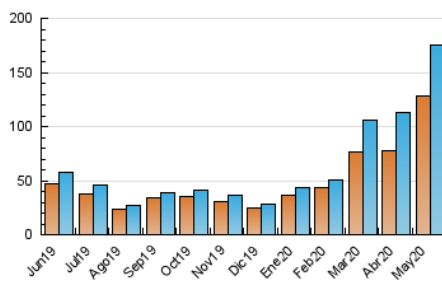

4.3 Por meses

N. únicos / Visitas (x 1000)