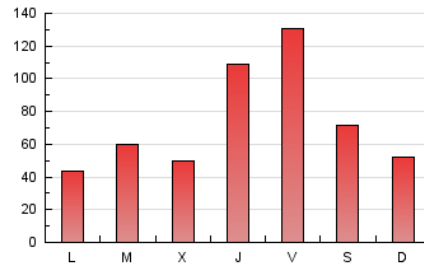

EL MERIDIANO L'HORTA

1. Cifras totales y promedios (Nacional e Internacional)

MES - AÑO	NAVEGADORES UNICOS	VISITAS	PAGINAS
Mayo - 2020	127.919	175.008	232.143
PROMEDIO DIARIO	5.311	5.645	7.488
PROMEDIO LUNES-VIERNES	5.789	6.179	8.106
PROMEDIO SABADO-DOMINGO	4.308	4.526	6.192
PAGINAS / VISITAS	1,33		
DURACION MEDIA VISITAS	0:00:42		
DURACION MEDIA PAGINAS	0:02:09		

2. Secciones (Nacional e Internacional)

	PAGINAS	%
HOME	6.200	2.67 %
RESTO	225.943	97.33 %

3. Por día del mes (Nacional e Internacional)

Día	N. únicos	Visitas	Páginas	Día	N. únicos	Visitas	Páginas	Día	N. únicos	Visitas	Páginas
1	2.426	2.561	3.991	11	1.965	2.126	3.043	21	1.946	2.035	2.720
2	3.104	3.262	4.629	12	3.037	3.273	4.427	22	7.827	8.274	9.924
3	3.073	3.242	4.904	13	3.428	3.718	5.576	23	3.469	3.636	4.328
4	2.267	2.406	3.558	14	2.514	2.659	3.769	24	1.841	1.957	2.400
5	4.307	4.643	6.376	15	3.075	3.243	4.123	25	4.530	4.721	5.863
6	4.928	5.200	7.055	16	4.538	4.689	5.798	26	6.433	6.664	7.948
7	3.476	3.704	5.147	17	7.357	7.641	9.849	27	3.407	3.587	4.413
8	5.146	5.471	9.292	18	3.674	3.855	5.084	28	23.149	24.998	31.835
9	3.771	4.051	7.510	19	3.882	4.032	5.232	29	28.028	30.323	37.882
10	2.083	2.272	4.180	20	2.121	2.259	2.964	30	10.471	10.918	13.595
								31	3.375	3.588	4.728

4. Gráficas (Nacional e Internacional)

4.1 Por día de la semana (promedio)

N. únicos / Visitas (x 100)

Páginas (x 100)

4.2 Por franja horaria (promedio)

Visitas (x 1000)

Páginas (x 1000)

4.3 Por meses