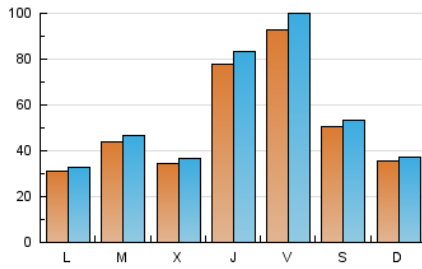

EL MERIDIANO L'HORTA

1. Cifras totales y promedios (Nacional e Internacional)

MES - AÑO	NAVEGADORES UNICOS	VISITAS	PAGINAS
Mayo - 2020	127.919	175.008	232.143
PROMEDIO DIARIO	5.311	5.645	7.488
PROMEDIO LUNES-VIERNES	5.789	6.179	8.106
PROMEDIO SABADO-DOMINGO	4.308	4.526	6.192
PAGINAS / VISITAS	1,33		
DURACION MEDIA VISITAS	0:00:42		
DURACION MEDIA PAGINAS	0:02:09		

2. Secciones (Nacional e Internacional)

	PAGINAS	%
HOME	6.200	2.67 %
RESTO	225.943	97.33 %

3. Por día del mes (Nacional e Internacional)

Día	N. únicos	Visitas	Páginas	Día	N. únicos	Visitas	Páginas	Día	N. únicos	Visitas	Páginas
1	2.426	2.561	3.991	11	1.965	2.126	3.043	21	1.946	2.035	2.720
2	3.104	3.262	4.629	12	3.037	3.273	4.427	22	7.827	8.274	9.924
3	3.073	3.242	4.904	13	3.428	3.718	5.576	23	3.469	3.636	4.328
4	2.267	2.406	3.558	14	2.514	2.659	3.769	24	1.841	1.957	2.400
5	4.307	4.643	6.376	15	3.075	3.243	4.123	25	4.530	4.721	5.863
6	4.928	5.200	7.055	16	4.538	4.689	5.798	26	6.433	6.664	7.948
7	3.476	3.704	5.147	17	7.357	7.641	9.849	27	3.407	3.587	4.413
8	5.146	5.471	9.292	18	3.674	3.855	5.084	28	23.149	24.998	31.835
9	3.771	4.051	7.510	19	3.882	4.032	5.232	29	28.028	30.323	37.882
10	2.083	2.272	4.180	20	2.121	2.259	2.964	30	10.471	10.918	13.595
								31	3.375	3.588	4.728

4. Gráficas (Nacional e Internacional)

4.1 Por día de la semana (promedio)

N. únicos / Visitas (x 100)

Páginas (x 100)

4.2 Por franja horaria (promedio)

Visitas (x 1000)

Páginas (x 1000)

4.3 Por meses