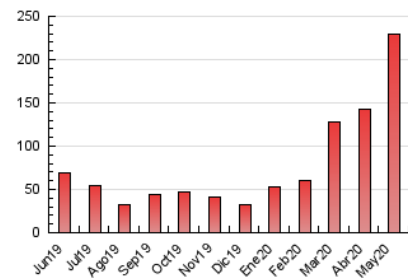

Páginas (x 1000)