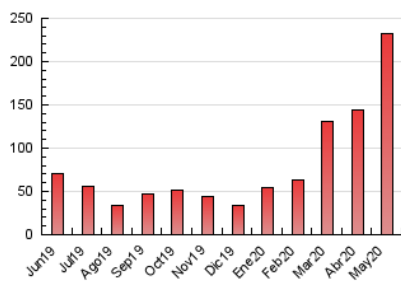

Páginas (x 1000)