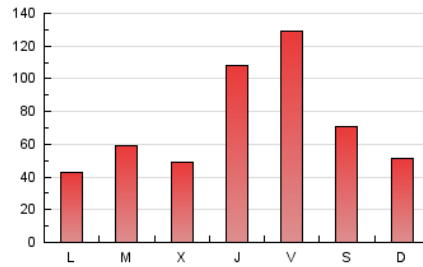

EL MERIDIANO L'HORTA

1. Cifras totales y promedios (Nacional)

MES - AÑO	NAVEGADORES UNICOS	VISITAS	PAGINAS
Mayo - 2020	125.432	172.313	229.257
PROMEDIO DIARIO	5.225	5.558	7.395
PROMEDIO LUNES-VIERNES	5.695	6.085	8.007
PROMEDIO SABADO-DOMINGO	4.237	4.454	6.111
PAGINAS / VISITAS	1,33		
DURACION MEDIA VISITAS	0:00:43		
DURACION MEDIA PAGINAS	0:02:09		

2. Secciones (Nacional)

	PAGINAS	%
HOME	6.121	2.67 %
RESTO	223.136	97.33 %

3. Por día del mes (Nacional)

Día	N. únicos	Visitas	Páginas	Día	N. únicos	Visitas	Páginas	Día	N. únicos	Visitas	Páginas
1	2.354	2.490	3.906	11	1.892	2.052	2.963	21	1.869	1.956	2.630
2	3.054	3.212	4.584	12	2.936	3.174	4.310	22	7.760	8.202	9.860
3	2.992	3.163	4.816	13	3.315	3.606	5.453	23	3.406	3.573	4.257
4	2.196	2.334	3.485	14	2.415	2.559	3.676	24	1.780	1.897	2.337
5	4.228	4.559	6.281	15	2.991	3.158	4.043	25	4.466	4.657	5.793
6	4.820	5.090	6.936	16	4.449	4.603	5.722	26	6.342	6.576	7.860
7	3.394	3.622	5.047	17	7.301	7.585	9.799	27	3.305	3.485	4.314
8	5.018	5.344	9.169	18	3.584	3.765	4.997	28	23.002	24.899	31.754
9	3.670	3.948	7.324	19	3.785	3.935	5.120	29	27.897	30.148	37.694
10	2.035	2.223	4.133	20	2.030	2.167	2.855	30	10.373	10.809	13.481
								31	3.309	3.522	4.658

4. Gráficas (Nacional)

4.1 Por día de la semana (promedio)

N. únicos / Visitas (x 100)

Páginas (x 100)

4.2 Por franja horaria (promedio)

Visitas (x 1000)

Páginas (x 1000)

4.3 Por meses