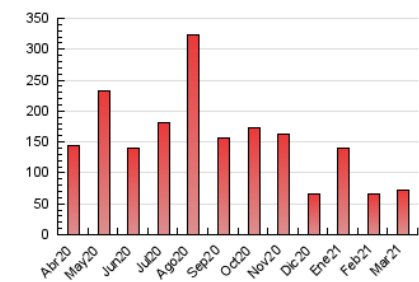

Páginas (x 1000)