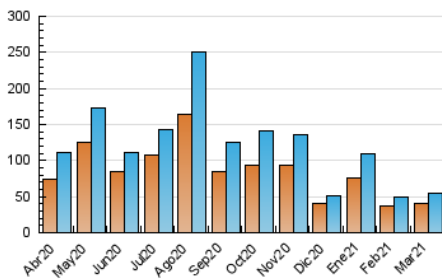

4.3 Por meses

N. únicos / Visitas (x 1000)