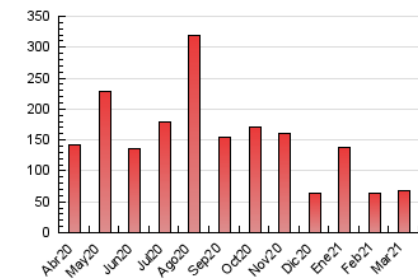

Páginas (x 1000)