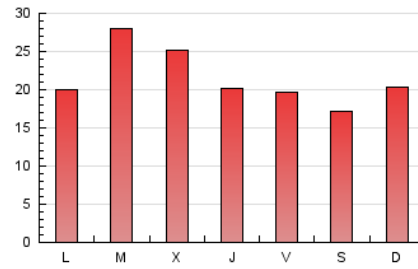

EL MERIDIANO L'HORTA

1. Cifras totales y promedios (Nacional)

MES - AÑO	NAVEGADORES UNICOS	VISITAS	PAGINAS
Marzo - 2021	41.046	54.296	67.450
PROMEDIO DIARIO	1.657	1.751	2.176
PROMEDIO LUNES-VIERNES	1.723	1.825	2.280
PROMEDIO SABADO-DOMINGO	1.469	1.539	1.878
PAGINAS / VISITAS	1,24		
DURACION MEDIA VISITAS		0:00:34	
DURACION MEDIA PAGINAS		0:02:21	

2. Secciones (Nacional)

	PAGINAS	%
HOME	3.516	5.21 %
RESTO	63.934	94.79 %

3. Por día del mes (Nacional)

Día	N. únicos	Visitas	Páginas	Día	N. únicos	Visitas	Páginas	Día	N. únicos	Visitas	Páginas
1	961	1.008	1.329	11	967	1.034	1.391	21	670	701	935
2	1.036	1.108	1.380	12	1.419	1.484	1.882	22	746	818	1.292
3	1.928	2.068	2.641	13	1.870	1.941	2.329	23	1.307	1.387	1.719
4	1.698	1.803	2.363	14	2.287	2.477	3.121	24	1.152	1.244	1.621
5	1.418	1.526	2.018	15	1.212	1.282	1.657	25	2.333	2.436	2.909
6	2.021	2.122	2.533	16	1.198	1.248	1.546	26	2.124	2.228	2.706
7	2.735	2.815	3.312	17	1.253	1.333	1.780	27	1.084	1.119	1.329
8	2.788	2.964	3.718	18	1.040	1.115	1.422	28	583	612	792
9	2.642	2.803	3.467	19	882	925	1.230	29	1.591	1.665	1.978
10	1.170	1.243	1.710	20	498	523	670	30	4.828	5.105	5.876
								31	3.939	4.159	4.794

4. Gráficas (Nacional)

4.1 Por día de la semana (promedio)

N. únicos / Visitas (x 100)

Páginas (x 100)

4.2 Por franja horaria (promedio)

Visitas (x 1000)

Páginas (x 1000)

4.3 Por meses