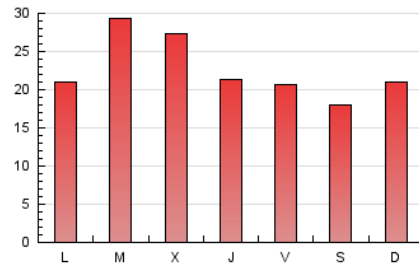

EL MERIDIANO L'HORTA

1. Cifras totales y promedios (Nacional e Internacional)

MES - AÑO	NAVEGADORES UNICOS	VISITAS	PAGINAS
Marzo - 2021	44.450	57.661	71.197
PROMEDIO DIARIO	1.764	1.860	2.297
PROMEDIO LUNES-VIERNES	1.843	1.948	2.417
PROMEDIO SABADO-DOMINGO	1.537	1.608	1.950
PAGINAS / VISITAS	1,23		
DURACION MEDIA VISITAS	0:00:33		
DURACION MEDIA PAGINAS	0:02:19		

2. Secciones (Nacional e Internacional)

	PAGINAS	%
HOME	4.000	5.62 %
RESTO	67.197	94.38 %

3. Por día del mes (Nacional e Internacional)

Día	N. únicos	Visitas	Páginas	Día	N. únicos	Visitas	Páginas	Día	N. únicos	Visitas	Páginas
1	1.040	1.088	1.415	11	1.065	1.134	1.501	21	732	765	1.000
2	1.123	1.196	1.484	12	1.494	1.560	1.962	22	849	921	1.400
3	2.064	2.205	2.783	13	1.939	2.010	2.398	23	1.415	1.497	1.833
4	1.826	1.934	2.504	14	2.347	2.538	3.186	24	1.459	1.566	2.149
5	1.548	1.658	2.168	15	1.298	1.369	1.747	25	2.433	2.536	3.013
6	2.128	2.229	2.647	16	1.279	1.329	1.627	26	2.275	2.381	2.861
7	2.823	2.905	3.406	17	1.373	1.455	1.905	27	1.162	1.197	1.407
8	2.888	3.064	3.828	18	1.152	1.227	1.543	28	619	651	835
9	2.780	2.941	3.610	19	951	999	1.310	29	1.686	1.763	2.078
10	1.267	1.340	1.813	20	542	569	721	30	5.027	5.306	6.085
								31	4.106	4.328	4.978

4. Gráficas (Nacional e Internacional)

4.1 Por día de la semana (promedio)

N. únicos / Visitas (x 100)

Páginas (x 100)

4.2 Por franja horaria (promedio)

Visitas__ (x 1000)

Páginas (x 1000)

4.3 Por meses