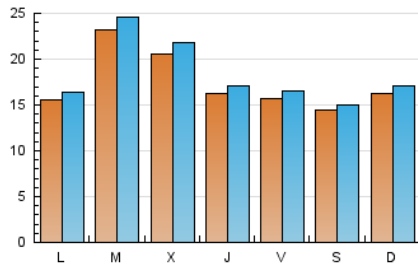

EL MERIDIANO L'HORTA

1. Cifras totales y promedios (Nacional e Internacional)

MES - AÑO	NAVEGADORES UNICOS	VISITAS	PAGINAS
Marzo - 2021	44.450	57.661	71.197
PROMEDIO DIARIO	1.764	1.860	2.297
PROMEDIO LUNES-VIERNES	1.843	1.948	2.417
PROMEDIO SABADO-DOMINGO	1.537	1.608	1.950
PAGINAS / VISITAS	1,23		
DURACION MEDIA VISITAS	0:00:33		
DURACION MEDIA PAGINAS	0:02:19		

2. Secciones (Nacional e Internacional)

	PAGINAS	%
HOME	4.000	5.62 %
RESTO	67.197	94.38 %

3. Por día del mes (Nacional e Internacional)

Día	N. únicos	Visitas	Páginas	Día	N. únicos	Visitas	Páginas	Día	N. únicos	Visitas	Páginas
1	1.040	1.088	1.415	11	1.065	1.134	1.501	21	732	765	1.000
2	1.123	1.196	1.484	12	1.494	1.560	1.962	22	849	921	1.400
3	2.064	2.205	2.783	13	1.939	2.010	2.398	23	1.415	1.497	1.833
4	1.826	1.934	2.504	14	2.347	2.538	3.186	24	1.459	1.566	2.149
5	1.548	1.658	2.168	15	1.298	1.369	1.747	25	2.433	2.536	3.013
6	2.128	2.229	2.647	16	1.279	1.329	1.627	26	2.275	2.381	2.861
7	2.823	2.905	3.406	17	1.373	1.455	1.905	27	1.162	1.197	1.407
8	2.888	3.064	3.828	18	1.152	1.227	1.543	28	619	651	835
9	2.780	2.941	3.610	19	951	999	1.310	29	1.686	1.763	2.078
10	1.267	1.340	1.813	20	542	569	721	30	5.027	5.306	6.085
								31	4.106	4.328	4.978

4. Gráficas (Nacional e Internacional)

4.1 Por día de la semana (promedio)

N. únicos / Visitas (x 100)

Páginas (x 100)

4.2 Por franja horaria (promedio)

Visitas__ (x 1000)

Páginas (x 1000)

4.3 Por meses