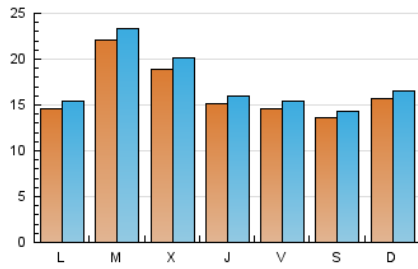

EL MERIDIANO L'HORTA

1. Cifras totales y promedios (Nacional)

MES - AÑO	NAVEGADORES UNICOS	VISITAS	PAGINAS
Marzo - 2021	41.046	54.296	67.450
PROMEDIO DIARIO	1.657	1.751	2.176
PROMEDIO LUNES-VIERNES	1.723	1.825	2.280
PROMEDIO SABADO-DOMINGO	1.469	1.539	1.878
PAGINAS / VISITAS	1,24		
DURACION MEDIA VISITAS		0:00:34	
DURACION MEDIA PAGINAS		0:02:21	

2. Secciones (Nacional)

	PAGINAS	%
HOME	3.516	5.21 %
RESTO	63.934	94.79 %

3. Por día del mes (Nacional)

Día	N. únicos	Visitas	Páginas	Día	N. únicos	Visitas	Páginas	Día	N. únicos	Visitas	Páginas
1	961	1.008	1.329	11	967	1.034	1.391	21	670	701	935
2	1.036	1.108	1.380	12	1.419	1.484	1.882	22	746	818	1.292
3	1.928	2.068	2.641	13	1.870	1.941	2.329	23	1.307	1.387	1.719
4	1.698	1.803	2.363	14	2.287	2.477	3.121	24	1.152	1.244	1.621
5	1.418	1.526	2.018	15	1.212	1.282	1.657	25	2.333	2.436	2.909
6	2.021	2.122	2.533	16	1.198	1.248	1.546	26	2.124	2.228	2.706
7	2.735	2.815	3.312	17	1.253	1.333	1.780	27	1.084	1.119	1.329
8	2.788	2.964	3.718	18	1.040	1.115	1.422	28	583	612	792
9	2.642	2.803	3.467	19	882	925	1.230	29	1.591	1.665	1.978
10	1.170	1.243	1.710	20	498	523	670	30	4.828	5.105	5.876
								31	3.939	4.159	4.794

4. Gráficas (Nacional)

4.1 Por día de la semana (promedio)

N. únicos / Visitas (x 100)

Páginas (x 100)

4.2 Por franja horaria (promedio)

Visitas (x 1000)

Páginas (x 1000)

4.3 Por meses