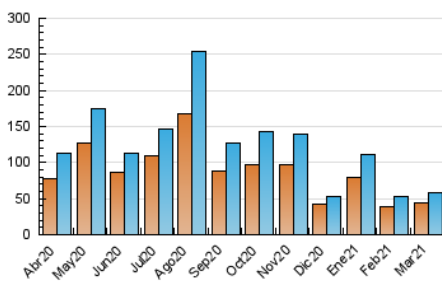

4.3 Por meses

N. únicos / Visitas (x 1000)