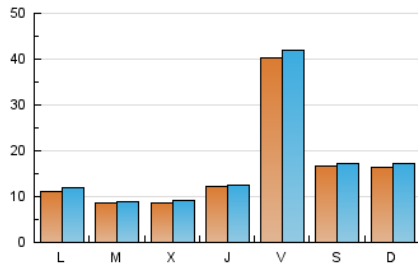

4. Gráficas (Nacional)

4.1 Por día de la semana (promedio)

N. únicos / Visitas (x 100)