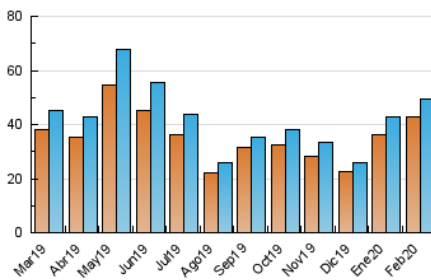

#### 3. Por día del mes (Nacional)

Día	N. únicos	Visitas	Páginas	Día	N. únicos	Visitas	Páginas	Día	N. únicos	Visitas	Páginas
1	716	743	902	11	737	790	1.031	21	675	699	916
2	2.107	2.137	2.774	12	999	1.045	1.288	22	333	345	436
3	2.123	2.231	2.808	13	1.512	1.589	1.945	23	237	239	292
4	1.338	1.387	1.773	14	1.810	1.868	2.175	24	253	266	329
5	1.186	1.262	1.590	15	1.016	1.036	1.182	25	680	710	846
6	2.142	2.207	2.741	16	3.688	3.890	4.947	26	724	773	947
7	6.410	6.587	8.040	17	1.380	1.443	1.772	27	620	657	824
8	1.708	1.753	2.118	18	637	656	835	28	7.170	7.649	9.276
9	574	608	763	19	515	533	667	29	4.514	4.720	5.584
10	742	782	995	20	562	596	737				

4. Gráficas (Nacional)

4.1 Por día de la semana (promedio)

N. únicos / Visitas (x 100)

Páginas (x 100)

4.2 Por franja horaria (promedio)

Visitas (x 1000)

Páginas (x 1000)

4.3 Por meses

N. únicos / Visitas (x 1000)

Páginas (x 1000)