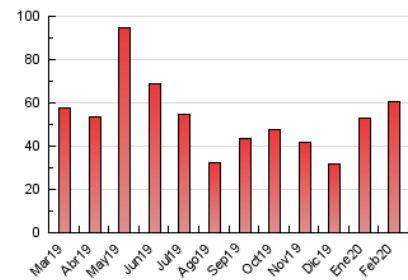

#### 3. Por día del mes (Nacional)

Día	N. únicos	Visitas	Páginas	Día	N. únicos	Visitas	Páginas	Día	N. únicos	Visitas	Páginas
1	716	743	902	11	737	790	1.031	21	675	699	916
2	2.107	2.137	2.774	12	999	1.045	1.288	22	333	345	436
3	2.123	2.231	2.808	13	1.512	1.589	1.945	23	237	239	292
4	1.338	1.387	1.773	14	1.810	1.868	2.175	24	253	266	329
5	1.186	1.262	1.590	15	1.016	1.036	1.182	25	680	710	846
6	2.142	2.207	2.741	16	3.688	3.890	4.947	26	724	773	947
7	6.410	6.587	8.040	17	1.380	1.443	1.772	27	620	657	824
8	1.708	1.753	2.118	18	637	656	835	28	7.170	7.649	9.276
9	574	608	763	19	515	533	667	29	4.514	4.720	5.584
10	742	782	995	20	562	596	737				

4. Gráficas (Nacional)

4.1 Por día de la semana (promedio)

N. únicos / Visitas (x 100)

Páginas (x 100)

4.2 Por franja horaria (promedio)

Visitas (x 1000)

Páginas (x 1000)

4.3 Por meses

N. únicos / Visitas (x 1000)

Páginas (x 1000)