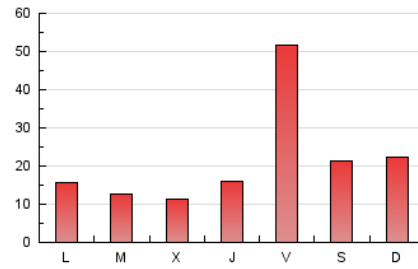

### 3. Por día del mes (Nacional e Internacional)

Día	N. únicos	Visitas	Páginas	Día	N. únicos	Visitas	Páginas	Día	N. únicos	Visitas	Páginas
1	778	805	970	11	865	919	1.166	21	692	716	938
2	2.164	2.195	2.855	12	1.069	1.115	1.348	22	348	360	462
3	2.282	2.394	3.114	13	1.589	1.667	2.020	23	245	248	302
4	1.583	1.640	2.231	14	1.901	1.960	2.273	24	259	271	335
5	1.182	1.256	1.571	15	1.122	1.142	1.290	25	703	733	873
6	2.201	2.268	2.801	16	3.721	3.924	4.986	26	758	812	994
7	6.490	6.668	8.131	17	1.389	1.450	1.787	27	646	683	855
8	1.830	1.875	2.247	18	644	663	843	28	7.237	7.705	9.335
9	657	690	850	19	524	543	677	29	4.579	4.789	5.664
10	815	855	1.070	20	576	610	757				

4. Gráficas (Nacional e Internacional)

4.1 Por día de la semana (promedio)

N. únicos / Visitas (x 100)

Páginas (x 100)

4.2 Por franja horaria (promedio)

Visitas (x 1000)

Páginas (x 1000)

4.3 Por meses