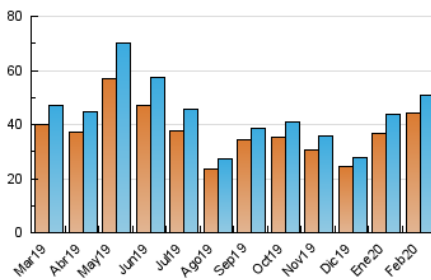

### 3. Por día del mes (Nacional e Internacional)

Día	N. únicos	Visitas	Páginas	Día	N. únicos	Visitas	Páginas	Día	N. únicos	Visitas	Páginas
1	778	805	970	11	865	919	1.166	21	692	716	938
2	2.164	2.195	2.855	12	1.069	1.115	1.348	22	348	360	462
3	2.282	2.394	3.114	13	1.589	1.667	2.020	23	245	248	302
4	1.583	1.640	2.231	14	1.901	1.960	2.273	24	259	271	335
5	1.182	1.256	1.571	15	1.122	1.142	1.290	25	703	733	873
6	2.201	2.268	2.801	16	3.721	3.924	4.986	26	758	812	994
7	6.490	6.668	8.131	17	1.389	1.450	1.787	27	646	683	855
8	1.830	1.875	2.247	18	644	663	843	28	7.237	7.705	9.335
9	657	690	850	19	524	543	677	29	4.579	4.789	5.664
10	815	855	1.070	20	576	610	757				

4. Gráficas (Nacional e Internacional)

4.1 Por día de la semana (promedio)

N. únicos / Visitas (x 100)

Páginas (x 100)

4.2 Por franja horaria (promedio)

Visitas (x 1000)

Páginas (x 1000)

4.3 Por meses

N. únicos / Visitas (x 1000)

Páginas (x 1000)