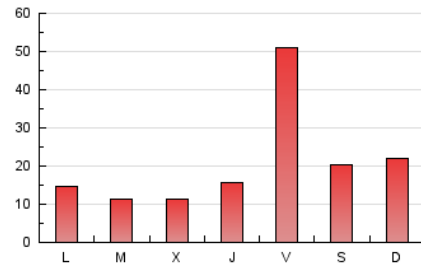

#### 3. Por día del mes (Nacional)

Día	N. únicos	Visitas	Páginas	Día	N. únicos	Visitas	Páginas	Día	N. únicos	Visitas	Páginas
1	716	743	902	11	737	790	1.031	21	675	699	916
2	2.107	2.137	2.774	12	999	1.045	1.288	22	333	345	436
3	2.123	2.231	2.808	13	1.512	1.589	1.945	23	237	239	292
4	1.338	1.387	1.773	14	1.810	1.868	2.175	24	253	266	329
5	1.186	1.262	1.590	15	1.016	1.036	1.182	25	680	710	846
6	2.142	2.207	2.741	16	3.688	3.890	4.947	26	724	773	947
7	6.410	6.587	8.040	17	1.380	1.443	1.772	27	620	657	824
8	1.708	1.753	2.118	18	637	656	835	28	7.170	7.649	9.276
9	574	608	763	19	515	533	667	29	4.514	4.720	5.584
10	742	782	995	20	562	596	737				

4. Gráficas (Nacional)

4.1 Por día de la semana (promedio)

N. únicos / Visitas (x 100)

Páginas (x 100)

4.2 Por franja horaria (promedio)

Visitas (x 1000)

Páginas (x 1000)

4.3 Por meses