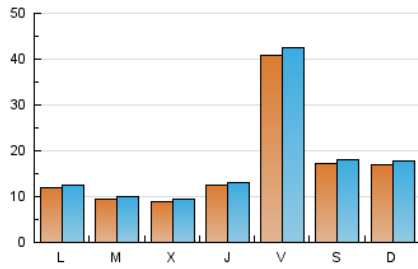

4. Gráficas (Nacional e Internacional)

4.1 Por día de la semana (promedio)

N. únicos / Visitas (x 100)