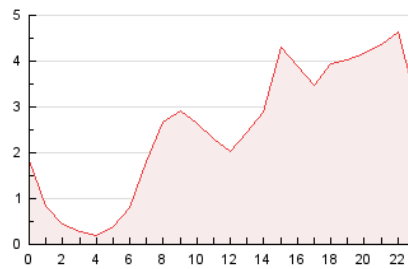

#### 3. Por día del mes (Nacional)

Día	N. únicos	Visitas	Páginas	Día	N. únicos	Visitas	Páginas	Día	N. únicos	Visitas	Páginas
1	716	743	902	11	737	790	1.031	21	675	699	916
2	2.107	2.137	2.774	12	999	1.045	1.288	22	333	345	436
3	2.123	2.231	2.808	13	1.512	1.589	1.945	23	237	239	292
4	1.338	1.387	1.773	14	1.810	1.868	2.175	24	253	266	329
5	1.186	1.262	1.590	15	1.016	1.036	1.182	25	680	710	846
6	2.142	2.207	2.741	16	3.688	3.890	4.947	26	724	773	947
7	6.410	6.587	8.040	17	1.380	1.443	1.772	27	620	657	824
8	1.708	1.753	2.118	18	637	656	835	28	7.170	7.649	9.276
9	574	608	763	19	515	533	667	29	4.514	4.720	5.584
10	742	782	995	20	562	596	737				

4. Gráficas (Nacional)

4.1 Por día de la semana (promedio)

N. únicos / Visitas (x 100)

Páginas (x 100)

4.2 Por franja horaria (promedio)

Visitas (x 1000)

Páginas (x 1000)

4.3 Por meses