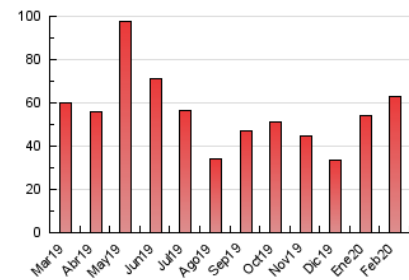

### 3. Por día del mes (Nacional e Internacional)

Día	N. únicos	Visitas	Páginas	Día	N. únicos	Visitas	Páginas	Día	N. únicos	Visitas	Páginas
1	778	805	970	11	865	919	1.166	21	692	716	938
2	2.164	2.195	2.855	12	1.069	1.115	1.348	22	348	360	462
3	2.282	2.394	3.114	13	1.589	1.667	2.020	23	245	248	302
4	1.583	1.640	2.231	14	1.901	1.960	2.273	24	259	271	335
5	1.182	1.256	1.571	15	1.122	1.142	1.290	25	703	733	873
6	2.201	2.268	2.801	16	3.721	3.924	4.986	26	758	812	994
7	6.490	6.668	8.131	17	1.389	1.450	1.787	27	646	683	855
8	1.830	1.875	2.247	18	644	663	843	28	7.237	7.705	9.335
9	657	690	850	19	524	543	677	29	4.579	4.789	5.664
10	815	855	1.070	20	576	610	757				

4. Gráficas (Nacional e Internacional)

4.1 Por día de la semana (promedio)

N. únicos / Visitas (x 100)

Páginas (x 100)

4.2 Por franja horaria (promedio)

Visitas (x 1000)

Páginas (x 1000)

4.3 Por meses

N. únicos / Visitas (x 1000)

Páginas (x 1000)