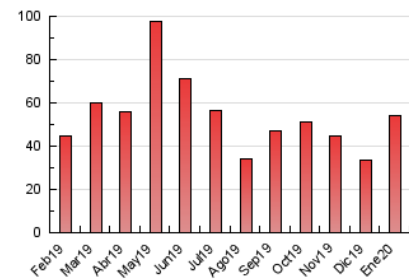

Páginas (x 1000)