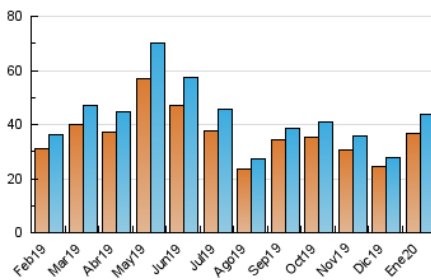

4.3 Por meses

N. únicos / Visitas (x 1000)