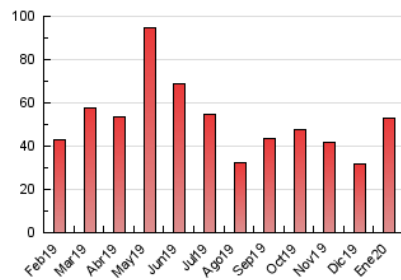

Páginas (x 1000)