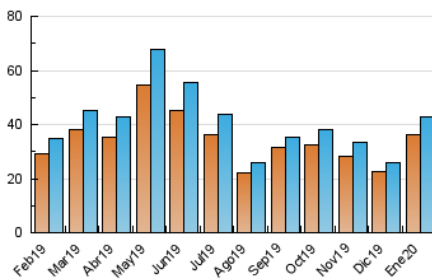

4.3 Por meses

N. únicos / Visitas (x 1000)