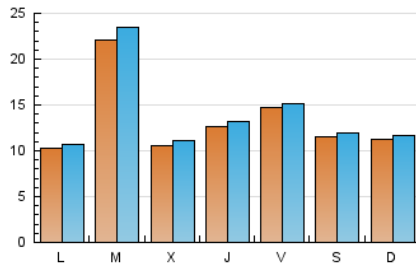

EL MERIDIANO L'HORTA

1. Cifras totales y promedios (Nacional)

MES - AÑO	NAVEGADORES UNICOS	VISITAS	PAGINAS
Enero - 2020	36.015	42.844	53.171
PROMEDIO DIARIO	1.323	1.382	1.715
PROMEDIO LUNES-VIERNES	1.388	1.453	1.808
PROMEDIO SABADO-DOMINGO	1.138	1.179	1.448
PAGINAS / VISITAS	1,24		
DURACION MEDIA VISITAS		0:00:32	
DURACION MEDIA PAGINAS		0:02:11	

2. Secciones (Nacional)

	PAGINAS	%
HOME	1.085	2.04 %
RESTO	52.086	97.96 %

3. Por día del mes (Nacional)

Día	N. únicos	Visitas	Páginas	Día	N. únicos	Visitas	Páginas	Día	N. únicos	Visitas	Páginas
1	463	474	585	11	358	373	473	21	4.710	5.085	6.546
2	1.828	1.857	2.159	12	245	254	309	22	2.321	2.473	3.132
3	1.185	1.226	1.499	13	435	451	592	23	1.224	1.314	1.690
4	802	835	1.048	14	942	970	1.222	24	2.370	2.437	2.922
5	945	993	1.266	15	739	769	975	25	1.746	1.792	2.168
6	770	810	1.041	16	1.323	1.394	1.766	26	668	704	878
7	1.254	1.305	1.634	17	1.404	1.445	1.730	27	924	962	1.204
8	728	750	934	18	1.713	1.755	2.060	28	1.941	2.032	2.483
9	698	720	888	19	2.629	2.727	3.383	29	1.054	1.104	1.389
10	1.181	1.224	1.562	20	1.973	2.051	2.489	30	1.249	1.297	1.567
								31	1.197	1.261	1.577

4. Gráficas (Nacional)

4.1 Por día de la semana (promedio)

N. únicos / Visitas (x 100)

Páginas (x 100)

4.2 Por franja horaria (promedio)

Visitas (x 1000)

Páginas (x 1000)

4.3 Por meses