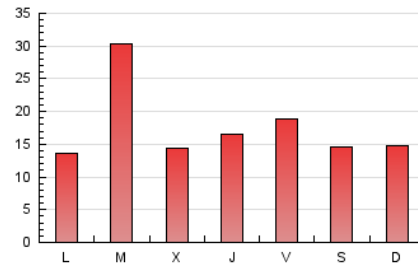

EL MERIDIANO L'HORTA

1. Cifras totales y promedios (Nacional e Internacional)

MES - AÑO	NAVEGADORES UNICOS	VISITAS	PAGINAS
Enero - 2020	36.921	43.788	54.301
PROMEDIO DIARIO	1.353	1.413	1.752
PROMEDIO LUNES-VIERNES	1.421	1.487	1.850
PROMEDIO SABADO-DOMINGO	1.157	1.198	1.469
PAGINAS / VISITAS	1,24		
DURACION MEDIA VISITAS	0:00:26		
DURACION MEDIA PAGINAS	0:02:11		

2. Secciones (Nacional e Internacional)

	PAGINAS	%
HOME	1.156	2.13 %
RESTO	53.145	97.87 %

3. Por día del mes (Nacional e Internacional)

Día	N. únicos	Visitas	Páginas	Día	N. únicos	Visitas	Páginas	Día	N. únicos	Visitas	Páginas
1	466	477	588	11	378	393	494	21	4.874	5.253	6.743
2	1.842	1.871	2.173	12	254	264	319	22	2.443	2.598	3.288
3	1.202	1.245	1.520	13	458	476	627	23	1.293	1.390	1.790
4	807	840	1.054	14	962	990	1.249	24	2.430	2.499	2.995
5	946	994	1.266	15	753	783	988	25	1.778	1.823	2.204
6	775	815	1.046	16	1.334	1.405	1.777	26	683	719	893
7	1.268	1.320	1.650	17	1.426	1.467	1.753	27	957	996	1.244
8	736	758	941	18	1.742	1.785	2.096	28	1.970	2.061	2.514
9	709	733	927	19	2.665	2.764	3.424	29	1.086	1.137	1.421
10	1.188	1.231	1.573	20	1.994	2.073	2.512	30	1.292	1.341	1.621
								31	1.221	1.287	1.611

4. Gráficas (Nacional e Internacional)

4.1 Por día de la semana (promedio)

N. únicos / Visitas (x 100)

Páginas (x 100)

4.2 Por franja horaria (promedio)

Visitas (x 1000)

Páginas (x 1000)

4.3 Por meses