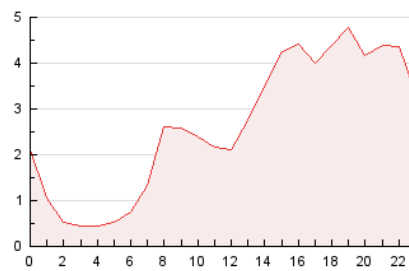

EL MERIDIANO L'HORTA

1. Cifras totales y promedios (Nacional e Internacional)

MES - AÑO	NAVEGADORES UNICOS	VISITAS	PAGINAS
Enero - 2020	36.921	43.788	54.301
PROMEDIO DIARIO	1.353	1.413	1.752
PROMEDIO LUNES-VIERNES	1.421	1.487	1.850
PROMEDIO SABADO-DOMINGO	1.157	1.198	1.469
PAGINAS / VISITAS	1,24		
DURACION MEDIA VISITAS	0:00:26		
DURACION MEDIA PAGINAS	0:02:11		

2. Secciones (Nacional e Internacional)

	PAGINAS	%
HOME	1.156	2.13 %
RESTO	53.145	97.87 %

3. Por día del mes (Nacional e Internacional)

Día	N. únicos	Visitas	Páginas	Día	N. únicos	Visitas	Páginas	Día	N. únicos	Visitas	Páginas
1	466	477	588	11	378	393	494	21	4.874	5.253	6.743
2	1.842	1.871	2.173	12	254	264	319	22	2.443	2.598	3.288
3	1.202	1.245	1.520	13	458	476	627	23	1.293	1.390	1.790
4	807	840	1.054	14	962	990	1.249	24	2.430	2.499	2.995
5	946	994	1.266	15	753	783	988	25	1.778	1.823	2.204
6	775	815	1.046	16	1.334	1.405	1.777	26	683	719	893
7	1.268	1.320	1.650	17	1.426	1.467	1.753	27	957	996	1.244
8	736	758	941	18	1.742	1.785	2.096	28	1.970	2.061	2.514
9	709	733	927	19	2.665	2.764	3.424	29	1.086	1.137	1.421
10	1.188	1.231	1.573	20	1.994	2.073	2.512	30	1.292	1.341	1.621
								31	1.221	1.287	1.611

4. Gráficas (Nacional e Internacional)

4.1 Por día de la semana (promedio)

N. únicos / Visitas (x 100)

Páginas (x 100)

4.2 Por franja horaria (promedio)

Visitas (x 1000)

Páginas (x 1000)

4.3 Por meses