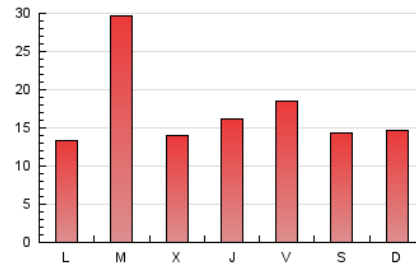

EL MERIDIANO L'HORTA

1. Cifras totales y promedios (Nacional)

MES - AÑO	NAVEGADORES UNICOS	VISITAS	PAGINAS
Enero - 2020	36.015	42.844	53.171
PROMEDIO DIARIO	1.323	1.382	1.715
PROMEDIO LUNES-VIERNES	1.388	1.453	1.808
PROMEDIO SABADO-DOMINGO	1.138	1.179	1.448
PAGINAS / VISITAS	1,24		
DURACION MEDIA VISITAS		0:00:32	
DURACION MEDIA PAGINAS		0:02:11	

2. Secciones (Nacional)

	PAGINAS	%
HOME	1.085	2.04 %
RESTO	52.086	97.96 %

3. Por día del mes (Nacional)

Día	N. únicos	Visitas	Páginas	Día	N. únicos	Visitas	Páginas	Día	N. únicos	Visitas	Páginas
1	463	474	585	11	358	373	473	21	4.710	5.085	6.546
2	1.828	1.857	2.159	12	245	254	309	22	2.321	2.473	3.132
3	1.185	1.226	1.499	13	435	451	592	23	1.224	1.314	1.690
4	802	835	1.048	14	942	970	1.222	24	2.370	2.437	2.922
5	945	993	1.266	15	739	769	975	25	1.746	1.792	2.168
6	770	810	1.041	16	1.323	1.394	1.766	26	668	704	878
7	1.254	1.305	1.634	17	1.404	1.445	1.730	27	924	962	1.204
8	728	750	934	18	1.713	1.755	2.060	28	1.941	2.032	2.483
9	698	720	888	19	2.629	2.727	3.383	29	1.054	1.104	1.389
10	1.181	1.224	1.562	20	1.973	2.051	2.489	30	1.249	1.297	1.567
								31	1.197	1.261	1.577

4. Gráficas (Nacional)

4.1 Por día de la semana (promedio)

N. únicos / Visitas (x 100)

Páginas (x 100)

4.2 Por franja horaria (promedio)

Visitas (x 1000)

Páginas (x 1000)

4.3 Por meses