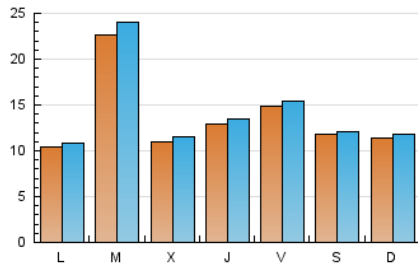

EL MERIDIANO L'HORTA

1. Cifras totales y promedios (Nacional e Internacional)

MES - AÑO	NAVEGADORES UNICOS	VISITAS	PAGINAS
Enero - 2020	36.921	43.788	54.301
PROMEDIO DIARIO	1.353	1.413	1.752
PROMEDIO LUNES-VIERNES	1.421	1.487	1.850
PROMEDIO SABADO-DOMINGO	1.157	1.198	1.469
PAGINAS / VISITAS	1,24		
DURACION MEDIA VISITAS	0:00:26		
DURACION MEDIA PAGINAS	0:02:11		

2. Secciones (Nacional e Internacional)

	PAGINAS	%
HOME	1.156	2.13 %
RESTO	53.145	97.87 %

3. Por día del mes (Nacional e Internacional)

Día	N. únicos	Visitas	Páginas	Día	N. únicos	Visitas	Páginas	Día	N. únicos	Visitas	Páginas
1	466	477	588	11	378	393	494	21	4.874	5.253	6.743
2	1.842	1.871	2.173	12	254	264	319	22	2.443	2.598	3.288
3	1.202	1.245	1.520	13	458	476	627	23	1.293	1.390	1.790
4	807	840	1.054	14	962	990	1.249	24	2.430	2.499	2.995
5	946	994	1.266	15	753	783	988	25	1.778	1.823	2.204
6	775	815	1.046	16	1.334	1.405	1.777	26	683	719	893
7	1.268	1.320	1.650	17	1.426	1.467	1.753	27	957	996	1.244
8	736	758	941	18	1.742	1.785	2.096	28	1.970	2.061	2.514
9	709	733	927	19	2.665	2.764	3.424	29	1.086	1.137	1.421
10	1.188	1.231	1.573	20	1.994	2.073	2.512	30	1.292	1.341	1.621
								31	1.221	1.287	1.611

4. Gráficas (Nacional e Internacional)

4.1 Por día de la semana (promedio)

N. únicos / Visitas (x 100)

Páginas (x 100)

4.2 Por franja horaria (promedio)

Visitas (x 1000)

Páginas (x 1000)

4.3 Por meses