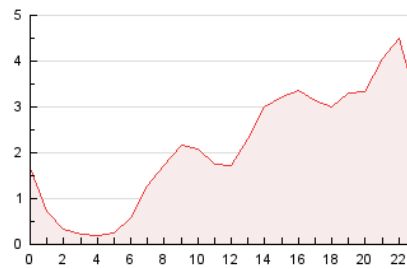

2. Secciones (Nacional)

	PAGINAS	%
HOME	1.075	2.11 %
RESTO	49.978	97.89 %

3. Por día del mes (Nacional)

Día	N. únicos	Visitas	Páginas	Día	N. únicos	Visitas	Páginas	Día	N. únicos	Visitas	Páginas
1	220	227	283	11	1.458	1.514	1.981	21	1.093	1.151	1.406
2	353	368	491	12	433	449	569	22	1.150	1.189	1.465
3	517	537	679	13	330	338	430	23	1.285	1.325	1.615
4	1.607	1.642	1.956	14	440	458	608	24	2.233	2.320	2.830
5	1.375	1.419	1.667	15	799	829	1.066	25	1.603	1.705	2.117
6	457	462	533	16	950	981	1.186	26	739	757	900
7	508	526	630	17	1.017	1.054	1.352	27	567	579	713
8	473	495	650	18	1.645	1.704	2.094	28	3.457	3.535	4.146
9	3.643	3.746	4.582	19	662	685	885	29	5.603	5.796	6.770
10	2.513	2.617	3.334	20	384	398	515	30	1.561	1.634	2.003
								31	1.245	1.281	1.597

4. Gráficas (Nacional)

4.1 Por día de la semana (promedio)

N. únicos / Visitas (x 100)

Páginas (x 100)

4.2 Por franja horaria (promedio)

Visitas (x 1000)

Páginas (x 1000)

4.3 Por meses