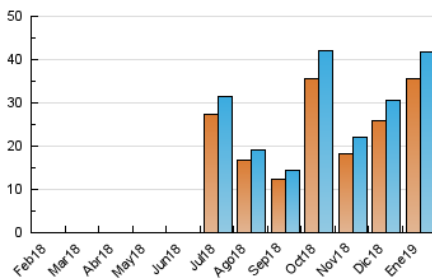

4.3 Por meses

N. únicos / Visitas (x 1000)