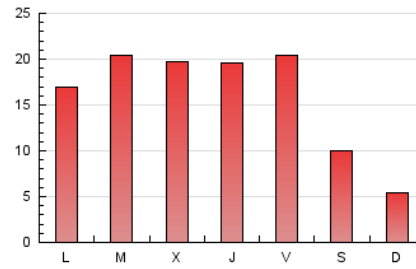

EL MERIDIANO L'HORTA

1. Cifras totales y promedios (Nacional)

MES - AÑO	NAVEGADORES UNICOS	VISITAS	PAGINAS
Enero - 2019	35.662	41.721	51.053
PROMEDIO DIARIO	1.301	1.346	1.647
PROMEDIO LUNES-VIERNES	1.538	1.593	1.950
PROMEDIO SABADO-DOMINGO	618	636	777
PAGINAS / VISITAS	1,22		
DURACION MEDIA VISITAS		0:00:28	
DURACION MEDIA PAGINAS		0:02:05	

2. Secciones (Nacional)

	PAGINAS	%
HOME	1.075	2.11 %
RESTO	49.978	97.89 %

3. Por día del mes (Nacional)

Día	N. únicos	Visitas	Páginas	Día	N. únicos	Visitas	Páginas	Día	N. únicos	Visitas	Páginas
1	220	227	283	11	1.458	1.514	1.981	21	1.093	1.151	1.406
2	353	368	491	12	433	449	569	22	1.150	1.189	1.465
3	517	537	679	13	330	338	430	23	1.285	1.325	1.615
4	1.607	1.642	1.956	14	440	458	608	24	2.233	2.320	2.830
5	1.375	1.419	1.667	15	799	829	1.066	25	1.603	1.705	2.117
6	457	462	533	16	950	981	1.186	26	739	757	900
7	508	526	630	17	1.017	1.054	1.352	27	567	579	713
8	473	495	650	18	1.645	1.704	2.094	28	3.457	3.535	4.146
9	3.643	3.746	4.582	19	662	685	885	29	5.603	5.796	6.770
10	2.513	2.617	3.334	20	384	398	515	30	1.561	1.634	2.003
								31	1.245	1.281	1.597

4. Gráficas (Nacional)

4.1 Por día de la semana (promedio)

N. únicos / Visitas (x 100)

Páginas (x 100)

4.2 Por franja horaria (promedio)

Visitas (x 1000)

Páginas (x 1000)

4.3 Por meses