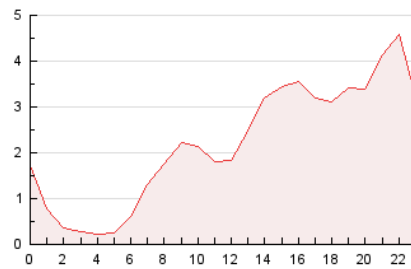

2. Secciones (Nacional e Internacional)

	PAGINAS	%
HOME	1.138	2.15 %
RESTO	51.770	97.85 %

3. Por día del mes (Nacional e Internacional)

Día	N. únicos	Visitas	Páginas	Día	N. únicos	Visitas	Páginas	Día	N. únicos	Visitas	Páginas
1	228	235	291	11	1.524	1.582	2.050	21	1.162	1.220	1.477
2	398	413	536	12	455	471	595	22	1.211	1.250	1.531
3	558	578	721	13	343	351	443	23	1.373	1.413	1.714
4	1.649	1.684	2.004	14	507	527	685	24	2.296	2.385	2.901
5	1.384	1.428	1.676	15	864	894	1.135	25	1.672	1.774	2.198
6	469	476	547	16	998	1.030	1.235	26	761	780	924
7	557	576	694	17	1.085	1.122	1.427	27	583	598	732
8	512	534	693	18	1.705	1.765	2.176	28	3.554	3.634	4.256
9	3.714	3.818	4.666	19	688	711	912	29	5.749	5.946	6.952
10	2.597	2.702	3.422	20	422	436	555	30	1.618	1.692	2.062
								31	1.320	1.360	1.698

4. Gráficas (Nacional e Internacional)

4.1 Por día de la semana (promedio)

N. únicos / Visitas (x 100)

Páginas (x 100)

4.2 Por franja horaria (promedio)

Visitas (x 1000)

Páginas (x 1000)

4.3 Por meses