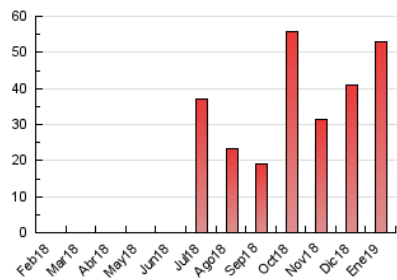

Páginas (x 1000)