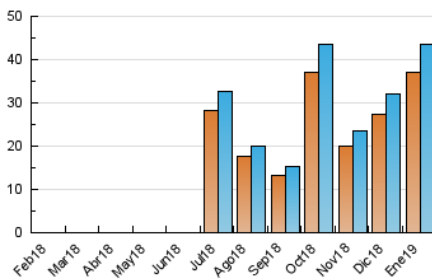

4.3 Por meses

N. únicos / Visitas (x 1000)