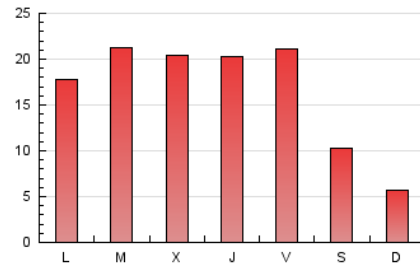

EL MERIDIANO L'HORTA

1. Cifras totales y promedios (Nacional e Internacional)

MES - AÑO	NAVEGADORES UNICOS	VISITAS	PAGINAS
Enero - 2019	37.198	43.385	52.908
PROMEDIO DIARIO	1.353	1.400	1.707
PROMEDIO LUNES-VIERNES	1.602	1.658	2.023
PROMEDIO SABADO-DOMINGO	638	656	798
PAGINAS / VISITAS	1,22		
DURACION MEDIA VISITAS	0:00:28		
DURACION MEDIA PAGINAS	0:02:06		

2. Secciones (Nacional e Internacional)

	PAGINAS	%
HOME	1.138	2.15 %
RESTO	51.770	97.85 %

3. Por día del mes (Nacional e Internacional)

Día	N. únicos	Visitas	Páginas	Día	N. únicos	Visitas	Páginas	Día	N. únicos	Visitas	Páginas
1	228	235	291	11	1.524	1.582	2.050	21	1.162	1.220	1.477
2	398	413	536	12	455	471	595	22	1.211	1.250	1.531
3	558	578	721	13	343	351	443	23	1.373	1.413	1.714
4	1.649	1.684	2.004	14	507	527	685	24	2.296	2.385	2.901
5	1.384	1.428	1.676	15	864	894	1.135	25	1.672	1.774	2.198
6	469	476	547	16	998	1.030	1.235	26	761	780	924
7	557	576	694	17	1.085	1.122	1.427	27	583	598	732
8	512	534	693	18	1.705	1.765	2.176	28	3.554	3.634	4.256
9	3.714	3.818	4.666	19	688	711	912	29	5.749	5.946	6.952
10	2.597	2.702	3.422	20	422	436	555	30	1.618	1.692	2.062
								31	1.320	1.360	1.698

4. Gráficas (Nacional e Internacional)

4.1 Por día de la semana (promedio)

N. únicos / Visitas (x 100)

Páginas (x 100)

4.2 Por franja horaria (promedio)

Visitas (x 1000)

Páginas (x 1000)

4.3 Por meses