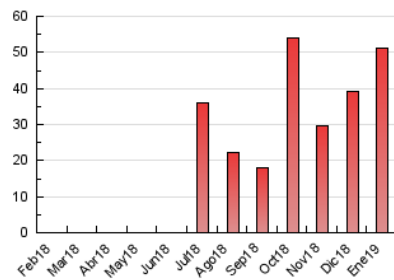

Páginas (x 1000)