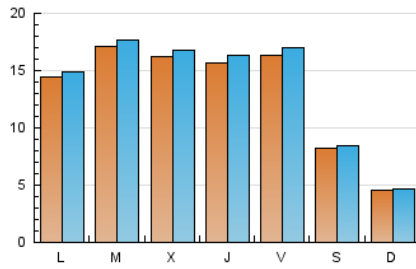

EL MERIDIANO L'HORTA

1. Cifras totales y promedios (Nacional e Internacional)

MES - AÑO	NAVEGADORES UNICOS	VISITAS	PAGINAS
Enero - 2019	37.198	43.385	52.908
PROMEDIO DIARIO	1.353	1.400	1.707
PROMEDIO LUNES-VIERNES	1.602	1.658	2.023
PROMEDIO SABADO-DOMINGO	638	656	798
PAGINAS / VISITAS	1,22		
DURACION MEDIA VISITAS	0:00:28		
DURACION MEDIA PAGINAS	0:02:06		

2. Secciones (Nacional e Internacional)

	PAGINAS	%
HOME	1.138	2.15 %
RESTO	51.770	97.85 %

3. Por día del mes (Nacional e Internacional)

Día	N. únicos	Visitas	Páginas	Día	N. únicos	Visitas	Páginas	Día	N. únicos	Visitas	Páginas
1	228	235	291	11	1.524	1.582	2.050	21	1.162	1.220	1.477
2	398	413	536	12	455	471	595	22	1.211	1.250	1.531
3	558	578	721	13	343	351	443	23	1.373	1.413	1.714
4	1.649	1.684	2.004	14	507	527	685	24	2.296	2.385	2.901
5	1.384	1.428	1.676	15	864	894	1.135	25	1.672	1.774	2.198
6	469	476	547	16	998	1.030	1.235	26	761	780	924
7	557	576	694	17	1.085	1.122	1.427	27	583	598	732
8	512	534	693	18	1.705	1.765	2.176	28	3.554	3.634	4.256
9	3.714	3.818	4.666	19	688	711	912	29	5.749	5.946	6.952
10	2.597	2.702	3.422	20	422	436	555	30	1.618	1.692	2.062
								31	1.320	1.360	1.698

4. Gráficas (Nacional e Internacional)

4.1 Por día de la semana (promedio)

N. únicos / Visitas (x 100)

Páginas (x 100)

4.2 Por franja horaria (promedio)

Visitas (x 1000)

Páginas (x 1000)

4.3 Por meses