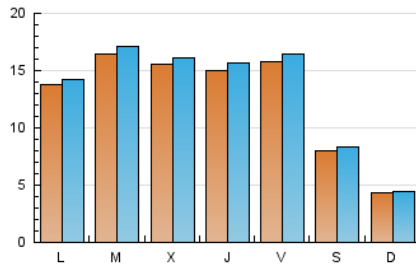

EL MERIDIANO L'HORTA

1. Cifras totales y promedios (Nacional)

MES - AÑO	NAVEGADORES UNICOS	VISITAS	PAGINAS
Enero - 2019	35.662	41.721	51.053
PROMEDIO DIARIO	1.301	1.346	1.647
PROMEDIO LUNES-VIERNES	1.538	1.593	1.950
PROMEDIO SABADO-DOMINGO	618	636	777
PAGINAS / VISITAS	1,22		
DURACION MEDIA VISITAS		0:00:28	
DURACION MEDIA PAGINAS		0:02:05	

2. Secciones (Nacional)

	PAGINAS	%
HOME	1.075	2.11 %
RESTO	49.978	97.89 %

3. Por día del mes (Nacional)

Día	N. únicos	Visitas	Páginas	Día	N. únicos	Visitas	Páginas	Día	N. únicos	Visitas	Páginas
1	220	227	283	11	1.458	1.514	1.981	21	1.093	1.151	1.406
2	353	368	491	12	433	449	569	22	1.150	1.189	1.465
3	517	537	679	13	330	338	430	23	1.285	1.325	1.615
4	1.607	1.642	1.956	14	440	458	608	24	2.233	2.320	2.830
5	1.375	1.419	1.667	15	799	829	1.066	25	1.603	1.705	2.117
6	457	462	533	16	950	981	1.186	26	739	757	900
7	508	526	630	17	1.017	1.054	1.352	27	567	579	713
8	473	495	650	18	1.645	1.704	2.094	28	3.457	3.535	4.146
9	3.643	3.746	4.582	19	662	685	885	29	5.603	5.796	6.770
10	2.513	2.617	3.334	20	384	398	515	30	1.561	1.634	2.003
								31	1.245	1.281	1.597

4. Gráficas (Nacional)

4.1 Por día de la semana (promedio)

N. únicos / Visitas (x 100)

Páginas (x 100)

4.2 Por franja horaria (promedio)

Visitas (x 1000)

Páginas (x 1000)

4.3 Por meses