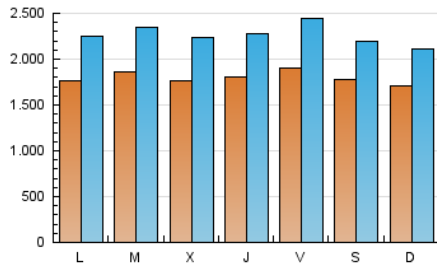

1. Cifras totales y promedios (Nacional)

MES - AÑO	NAVEGADORES UNICOS	VISITAS	PAGINAS
Diciembre - 2023	2.687.557	7.027.394	12.593.900
PROMEDIO DIARIO	179.789	226.690	406.255
PROMEDIO LUNES-VIERNES	182.395	231.908	420.339
PROMEDIO SABADO-DOMINGO	174.316	215.732	376.679
PAGINAS / VISITAS	1,79		
DURACION MEDIA VISITAS	0:02:54		
TIEMPO INTERACCIÓN MEDIO	0:02:45		

2. Secciones (Nacional)

	PAGINAS	%
HOME	3.269.088	25.96 %
RESTO	9.324.812	74.04 %

3. Por día del mes (Nacional)

Día	N. únicos	Visitas	Páginas	Día	N. únicos	Visitas	Páginas	Día	N. únicos	Visitas	Páginas
1	176.140	226.601	425.240	11	186.704	239.654	455.758	21	163.813	210.510	439.114
2	165.897	205.780	384.144	12	173.700	228.878	424.464	22	201.259	287.589	539.164
3	197.634	239.658	404.850	13	167.683	211.934	418.399	23	161.614	205.443	357.492
4	197.780	250.512	429.278	14	178.514	222.003	406.738	24	120.783	150.123	256.534
5	199.982	247.562	439.973	15	212.555	264.241	460.935	25	138.182	172.041	280.013
6	208.692	260.714	449.614	16	197.129	245.767	430.189	26	181.986	220.512	376.874
7	214.841	272.009	478.727	17	201.645	250.014	449.690	27	164.898	206.049	378.506
8	218.741	271.163	466.951	18	183.791	238.658	425.268	28	164.957	204.256	370.452
9	187.961	231.421	385.285	19	189.223	242.990	432.997	29	139.912	174.829	320.376
10	188.848	240.439	438.469	20	166.942	217.365	408.274	30	176.161	212.157	366.126
								31	145.486	176.522	294.006

4. Gráficas (Nacional)

4.1 Por día de la semana (promedio)

N. únicos / Visitas (x 100)

Páginas (x 100)

4.2 Por franja horaria (promedio)

Visitas_ (x 1000)

Páginas (x 1000)

4.3 Por meses