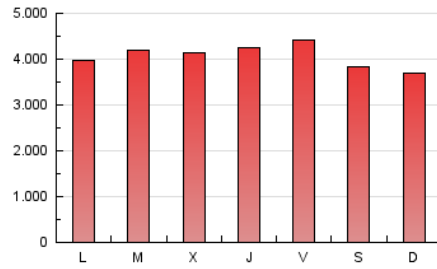

1. Cifras totales y promedios (Nacional)

MES - AÑO	NAVEGADORES UNICOS	VISITAS	PAGINAS
Diciembre - 2023	2.687.557	7.027.394	12.593.900
PROMEDIO DIARIO	179.789	226.690	406.255
PROMEDIO LUNES-VIERNES	182.395	231.908	420.339
PROMEDIO SABADO-DOMINGO	174.316	215.732	376.679
PAGINAS / VISITAS	1,79		
DURACION MEDIA VISITAS	0:02:54		
TIEMPO INTERACCIÓN MEDIO	0:02:45		

2. Secciones (Nacional)

	PAGINAS	%
HOME	3.269.088	25.96 %
RESTO	9.324.812	74.04 %

3. Por día del mes (Nacional)

Día	N. únicos	Visitas	Páginas	Día	N. únicos	Visitas	Páginas	Día	N. únicos	Visitas	Páginas
1	176.140	226.601	425.240	11	186.704	239.654	455.758	21	163.813	210.510	439.114
2	165.897	205.780	384.144	12	173.700	228.878	424.464	22	201.259	287.589	539.164
3	197.634	239.658	404.850	13	167.683	211.934	418.399	23	161.614	205.443	357.492
4	197.780	250.512	429.278	14	178.514	222.003	406.738	24	120.783	150.123	256.534
5	199.982	247.562	439.973	15	212.555	264.241	460.935	25	138.182	172.041	280.013
6	208.692	260.714	449.614	16	197.129	245.767	430.189	26	181.986	220.512	376.874
7	214.841	272.009	478.727	17	201.645	250.014	449.690	27	164.898	206.049	378.506
8	218.741	271.163	466.951	18	183.791	238.658	425.268	28	164.957	204.256	370.452
9	187.961	231.421	385.285	19	189.223	242.990	432.997	29	139.912	174.829	320.376
10	188.848	240.439	438.469	20	166.942	217.365	408.274	30	176.161	212.157	366.126
								31	145.486	176.522	294.006

4. Gráficas (Nacional)

4.1 Por día de la semana (promedio)

N. únicos / Visitas (x 100)

Páginas (x 100)

4.2 Por franja horaria (promedio)

Visitas_ (x 1000)

Páginas (x 1000)

4.3 Por meses