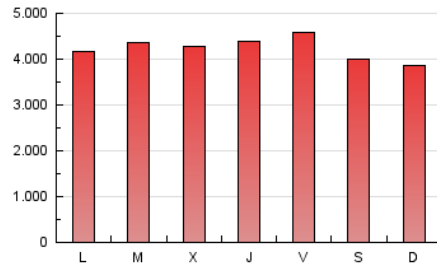

1. Cifras totales y promedios (Nacional e Internacional)

MES - AÑO	NAVEGADORES UNICOS	VISITAS	PAGINAS
Diciembre - 2023	2.944.818	7.357.250	13.094.637
PROMEDIO DIARIO	189.454	237.331	422.408
PROMEDIO LUNES-VIERNES	191.777	242.274	436.303
PROMEDIO SABADO-DOMINGO	184.577	226.950	393.227
PAGINAS / VISITAS	1,78		
DURACION MEDIA VISITAS	0:02:52		
TIEMPO INTERACCIÓN MEDIO	0:02:36		

2. Secciones (Nacional e Internacional)

	PAGINAS	%
HOME	3.345.005	25.54 %
RESTO	9.749.632	74.46 %

3. Por día del mes (Nacional e Internacional)

Día	N. únicos	Visitas	Páginas	Día	N. únicos	Visitas	Páginas	Día	N. únicos	Visitas	Páginas
1	183.182	235.673	438.893	11	196.055	252.472	473.948	21	170.022	216.860	451.624
2	172.896	213.573	397.099	12	181.375	238.562	438.326	22	207.633	294.268	551.425
3	204.572	248.204	418.093	13	173.724	217.669	430.390	23	167.308	211.413	367.211
4	208.358	262.256	446.590	14	184.028	228.944	417.891	24	126.604	155.328	265.622
5	212.674	261.911	460.051	15	218.064	270.348	472.998	25	143.582	177.261	288.597
6	221.554	274.526	470.358	16	205.690	254.773	445.355	26	187.783	226.420	387.851
7	228.926	285.116	501.583	17	221.631	271.794	477.808	27	172.410	212.387	390.602
8	233.570	287.843	491.317	18	208.466	264.921	458.986	28	172.802	213.357	384.274
9	203.496	249.807	409.599	19	202.879	258.335	453.665	29	146.417	183.142	332.023
10	208.320	262.136	469.246	20	173.809	225.477	420.972	30	183.071	218.993	377.642
								31	152.181	183.481	304.598

4. Gráficas (Nacional e Internacional)

4.1 Por día de la semana (promedio)

N. únicos / Visitas (x 100)

Páginas (x 100)

4.2 Por franja horaria (promedio)

Visitas_ (x 1000)

Páginas (x 1000)

4.3 Por meses