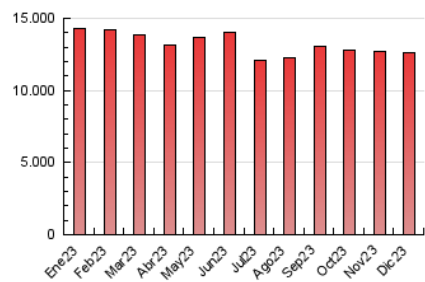

Páginas (x 1000)