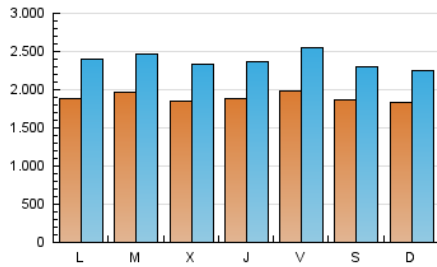

1. Cifras totales y promedios (Nacional e Internacional)

MES - AÑO	NAVEGADORES UNICOS	VISITAS	PAGINAS
Diciembre - 2023	2.944.818	7.357.250	13.094.637
PROMEDIO DIARIO	189.454	237.331	422.408
PROMEDIO LUNES-VIERNES	191.777	242.274	436.303
PROMEDIO SABADO-DOMINGO	184.577	226.950	393.227
PAGINAS / VISITAS	1,78		
DURACION MEDIA VISITAS	0:02:52		
TIEMPO INTERACCIÓN MEDIO	0:02:36		

2. Secciones (Nacional e Internacional)

	PAGINAS	%
HOME	3.345.005	25.54 %
RESTO	9.749.632	74.46 %

3. Por día del mes (Nacional e Internacional)

Día	N. únicos	Visitas	Páginas	Día	N. únicos	Visitas	Páginas	Día	N. únicos	Visitas	Páginas
1	183.182	235.673	438.893	11	196.055	252.472	473.948	21	170.022	216.860	451.624
2	172.896	213.573	397.099	12	181.375	238.562	438.326	22	207.633	294.268	551.425
3	204.572	248.204	418.093	13	173.724	217.669	430.390	23	167.308	211.413	367.211
4	208.358	262.256	446.590	14	184.028	228.944	417.891	24	126.604	155.328	265.622
5	212.674	261.911	460.051	15	218.064	270.348	472.998	25	143.582	177.261	288.597
6	221.554	274.526	470.358	16	205.690	254.773	445.355	26	187.783	226.420	387.851
7	228.926	285.116	501.583	17	221.631	271.794	477.808	27	172.410	212.387	390.602
8	233.570	287.843	491.317	18	208.466	264.921	458.986	28	172.802	213.357	384.274
9	203.496	249.807	409.599	19	202.879	258.335	453.665	29	146.417	183.142	332.023
10	208.320	262.136	469.246	20	173.809	225.477	420.972	30	183.071	218.993	377.642
								31	152.181	183.481	304.598

4. Gráficas (Nacional e Internacional)

4.1 Por día de la semana (promedio)

N. únicos / Visitas (x 100)

Páginas (x 100)

4.2 Por franja horaria (promedio)

Visitas_ (x 1000)

Páginas (x 1000)

4.3 Por meses