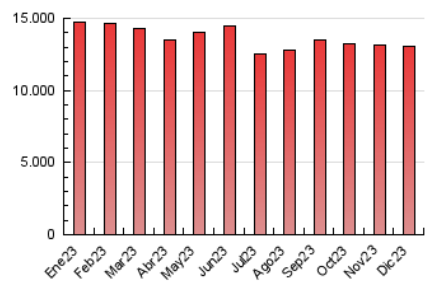

Páginas (x 1000)