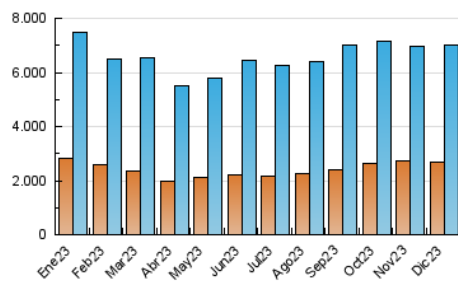

2. Secciones (Nacional)

	PAGINAS	%
HOME	3.269.088	25.96 %
RESTO	9.324.812	74.04 %

3. Por día del mes (Nacional)

Día	N. únicos	Visitas	Páginas	Día	N. únicos	Visitas	Páginas	Día	N. únicos	Visitas	Páginas
1	176.140	226.601	425.240	11	186.704	239.654	455.758	21	163.813	210.510	439.114
2	165.897	205.780	384.144	12	173.700	228.878	424.464	22	201.259	287.589	539.164
3	197.634	239.658	404.850	13	167.683	211.934	418.399	23	161.614	205.443	357.492
4	197.780	250.512	429.278	14	178.514	222.003	406.738	24	120.783	150.123	256.534
5	199.982	247.562	439.973	15	212.555	264.241	460.935	25	138.182	172.041	280.013
6	208.692	260.714	449.614	16	197.129	245.767	430.189	26	181.986	220.512	376.874
7	214.841	272.009	478.727	17	201.645	250.014	449.690	27	164.898	206.049	378.506
8	218.741	271.163	466.951	18	183.791	238.658	425.268	28	164.957	204.256	370.452
9	187.961	231.421	385.285	19	189.223	242.990	432.997	29	139.912	174.829	320.376
10	188.848	240.439	438.469	20	166.942	217.365	408.274	30	176.161	212.157	366.126
								31	145.486	176.522	294.006

4. Gráficas (Nacional)

4.1 Por día de la semana (promedio)

N. únicos / Visitas (x 100)

Páginas (x 100)

4.2 Por franja horaria (promedio)

Visitas_ (x 1000)

Páginas (x 1000)

4.3 Por meses

N. únicos / Visitas (x 1000)

Páginas (x 1000)

5. Observaciones

Este Medio Electrónico de Comunicación ha sido medido por la herramienta Google Analytics de Google (GA4)

6. Definiciones básicas (Para más información ver Normas Técnicas para el Control de los Medios Electrónicos de Comunicación)

Visita:

Una secuencia ininterrumpida de páginas servidas a un usuario válido. Si dicho usuario no realiza peticiones de páginas en un periodo de tiempo (30 min) la siguiente petición constituirá el inicio de una nueva visita.