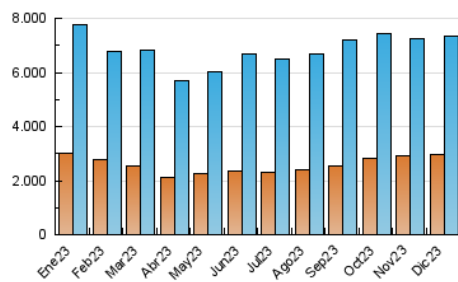

4.3 Por meses

N. únicos / Visitas (x 1000)