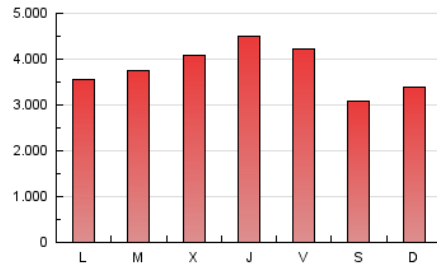

1. Cifras totales y promedios (Nacional)

MES - AÑO	NAVEGADORES UNICOS	VISITAS	PAGINAS
Diciembre - 2022	2.557.652	6.447.934	11.820.997
PROMEDIO DIARIO	168.101	207.998	381.322
PROMEDIO LUNES-VIERNES	176.231	219.671	405.556
PROMEDIO SABADO-DOMINGO	148.229	179.463	322.084
PAGINAS / VISITAS	1,83		
DURACION MEDIA VISITAS	0:01:53		
DURACION MEDIA PAGINAS	0:02:16		

2. Secciones (Nacional)

	PAGINAS	%
HOME	3.833.873	32.43 %
RESTO	7.987.124	67.57 %

3. Por día del mes (Nacional)

Día	N. únicos	Visitas	Páginas	Día	N. únicos	Visitas	Páginas	Día	N. únicos	Visitas	Páginas
1	273.077	315.606	500.695	11	156.027	191.436	358.074	21	177.899	223.101	408.515
2	338.408	379.490	567.340	12	141.611	178.182	360.483	22	179.248	245.151	505.844
3	193.753	221.913	382.280	13	140.849	179.930	366.677	23	142.385	184.882	353.774
4	234.006	270.684	433.184	14	181.488	230.775	421.659	24	105.925	131.703	253.994
5	161.076	202.099	371.091	15	209.022	260.798	476.737	25	122.454	154.207	273.123
6	197.637	244.245	418.441	16	188.224	233.283	433.848	26	135.240	173.939	331.159
7	187.742	229.305	403.115	17	136.277	168.101	311.380	27	140.001	180.930	360.393
8	166.816	204.393	386.256	18	120.895	156.586	288.514	28	147.908	189.374	400.789
9	153.790	193.844	381.403	19	150.401	191.885	356.295	29	149.069	194.321	386.228
10	148.368	180.587	348.982	20	158.724	201.799	358.565	30	156.457	195.431	372.934
								31	116.352	139.954	249.225

4. Gráficas (Nacional)

4.1 Por día de la semana (promedio)

N. únicos / Visitas (x 100)

Páginas (x 100)

4.2 Por franja horaria (promedio)

Visitas_ (x 1000)

Páginas (x 1000)

4.3 Por meses