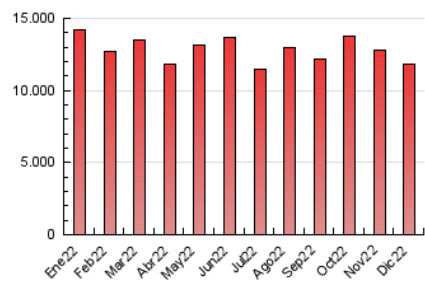

Páginas (x 1000)