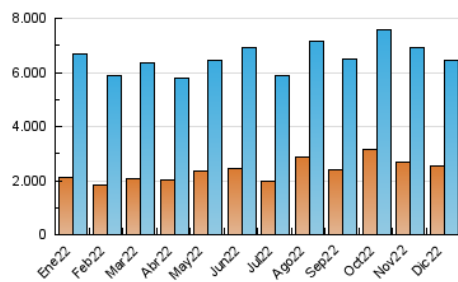

2. Secciones (Nacional)

	PAGINAS	%
HOME	3.833.873	32.43 %
RESTO	7.987.124	67.57 %

3. Por día del mes (Nacional)

Día	N. únicos	Visitas	Páginas	Día	N. únicos	Visitas	Páginas	Día	N. únicos	Visitas	Páginas
1	273.077	315.606	500.695	11	156.027	191.436	358.074	21	177.899	223.101	408.515
2	338.408	379.490	567.340	12	141.611	178.182	360.483	22	179.248	245.151	505.844
3	193.753	221.913	382.280	13	140.849	179.930	366.677	23	142.385	184.882	353.774
4	234.006	270.684	433.184	14	181.488	230.775	421.659	24	105.925	131.703	253.994
5	161.076	202.099	371.091	15	209.022	260.798	476.737	25	122.454	154.207	273.123
6	197.637	244.245	418.441	16	188.224	233.283	433.848	26	135.240	173.939	331.159
7	187.742	229.305	403.115	17	136.277	168.101	311.380	27	140.001	180.930	360.393
8	166.816	204.393	386.256	18	120.895	156.586	288.514	28	147.908	189.374	400.789
9	153.790	193.844	381.403	19	150.401	191.885	356.295	29	149.069	194.321	386.228
10	148.368	180.587	348.982	20	158.724	201.799	358.565	30	156.457	195.431	372.934
								31	116.352	139.954	249.225

4. Gráficas (Nacional)

4.1 Por día de la semana (promedio)

N. únicos / Visitas (x 100)

Páginas (x 100)

4.2 Por franja horaria (promedio)

Visitas_ (x 1000)

Páginas (x 1000)

4.3 Por meses

N. únicos / Visitas (x 1000)

Páginas (x 1000)

5. Observaciones

Este Medio Electrónico de Comunicación ha sido medido por la herramienta Google Analytics de Google (Universal Analytics)

6. Definiciones básicas (Para más información ver Normas Técnicas para el Control de los Medios Electrónicos de Comunicación)

Visita:

Una secuencia ininterrumpida de páginas servidas a un usuario válido. Si dicho usuario no realiza peticiones de páginas en un periodo de tiempo (30 min) la siguiente petición constituirá el inicio de una nueva visita.