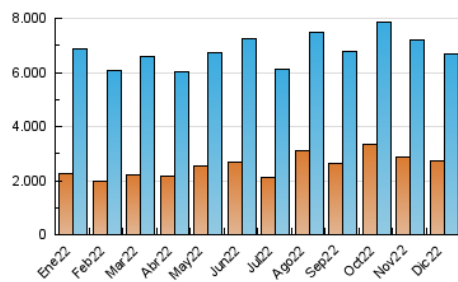

4.3 Por meses

N. únicos / Visitas (x 1000)