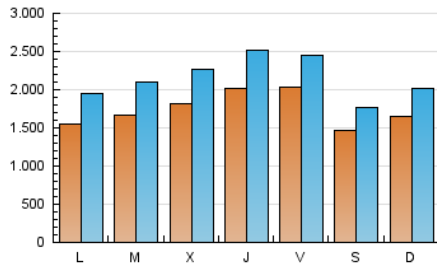

1. Cifras totales y promedios (Nacional e Internacional)

MES - AÑO	NAVEGADORES UNICOS	VISITAS	PAGINAS
Diciembre - 2022	2.748.757	6.700.864	12.210.505
PROMEDIO DIARIO	175.390	216.157	393.887
PROMEDIO LUNES-VIERNES	183.618	227.926	418.440
PROMEDIO SABADO-DOMINGO	155.277	187.389	333.868
PAGINAS / VISITAS	1,82		
DURACION MEDIA VISITAS	0:01:52		
DURACION MEDIA PAGINAS	0:02:16		

2. Secciones (Nacional e Internacional)

	PAGINAS	%
HOME	3.913.728	32.05 %
RESTO	8.296.777	67.95 %

3. Por día del mes (Nacional e Internacional)

Día	N. únicos	Visitas	Páginas	Día	N. únicos	Visitas	Páginas	Día	N. únicos	Visitas	Páginas
1	280.340	323.531	513.289	11	164.954	201.337	373.159	21	185.254	231.091	420.733
2	346.687	388.272	580.987	12	149.825	187.372	374.938	22	186.415	253.579	518.729
3	200.245	229.340	393.674	13	147.001	187.090	378.493	23	148.691	192.408	364.968
4	240.671	278.994	445.952	14	187.598	238.140	433.199	24	112.982	139.241	264.768
5	168.875	210.252	384.233	15	215.303	267.823	488.722	25	129.829	162.829	284.758
6	207.048	254.527	434.164	16	195.118	240.916	446.297	26	144.748	183.976	345.087
7	195.942	238.465	417.705	17	143.600	176.478	323.850	27	148.683	190.403	374.078
8	172.600	211.641	398.571	18	127.040	163.336	298.394	28	155.092	197.631	413.822
9	160.323	201.402	394.305	19	157.454	199.649	367.954	29	156.222	202.417	398.842
10	155.921	188.354	361.736	20	166.385	210.132	371.095	30	163.996	203.644	385.478
								31	122.250	146.594	258.525

4. Gráficas (Nacional e Internacional)

4.1 Por día de la semana (promedio)

N. únicos / Visitas (x 100)

Páginas (x 100)

4.2 Por franja horaria (promedio)

Visitas_ (x 1000)

Páginas (x 1000)

4.3 Por meses