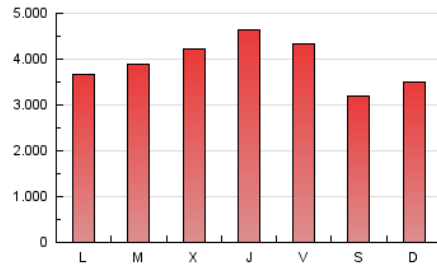

1. Cifras totales y promedios (Nacional e Internacional)

MES - AÑO	NAVEGADORES UNICOS	VISITAS	PAGINAS
Diciembre - 2022	2.748.757	6.700.864	12.210.505
PROMEDIO DIARIO	175.390	216.157	393.887
PROMEDIO LUNES-VIERNES	183.618	227.926	418.440
PROMEDIO SABADO-DOMINGO	155.277	187.389	333.868
PAGINAS / VISITAS	1,82		
DURACION MEDIA VISITAS	0:01:52		
DURACION MEDIA PAGINAS	0:02:16		

2. Secciones (Nacional e Internacional)

	PAGINAS	%
HOME	3.913.728	32.05 %
RESTO	8.296.777	67.95 %

3. Por día del mes (Nacional e Internacional)

Día	N. únicos	Visitas	Páginas	Día	N. únicos	Visitas	Páginas	Día	N. únicos	Visitas	Páginas
1	280.340	323.531	513.289	11	164.954	201.337	373.159	21	185.254	231.091	420.733
2	346.687	388.272	580.987	12	149.825	187.372	374.938	22	186.415	253.579	518.729
3	200.245	229.340	393.674	13	147.001	187.090	378.493	23	148.691	192.408	364.968
4	240.671	278.994	445.952	14	187.598	238.140	433.199	24	112.982	139.241	264.768
5	168.875	210.252	384.233	15	215.303	267.823	488.722	25	129.829	162.829	284.758
6	207.048	254.527	434.164	16	195.118	240.916	446.297	26	144.748	183.976	345.087
7	195.942	238.465	417.705	17	143.600	176.478	323.850	27	148.683	190.403	374.078
8	172.600	211.641	398.571	18	127.040	163.336	298.394	28	155.092	197.631	413.822
9	160.323	201.402	394.305	19	157.454	199.649	367.954	29	156.222	202.417	398.842
10	155.921	188.354	361.736	20	166.385	210.132	371.095	30	163.996	203.644	385.478
								31	122.250	146.594	258.525

4. Gráficas (Nacional e Internacional)

4.1 Por día de la semana (promedio)

N. únicos / Visitas (x 100)

Páginas (x 100)

4.2 Por franja horaria (promedio)

Visitas_ (x 1000)

Páginas (x 1000)

4.3 Por meses