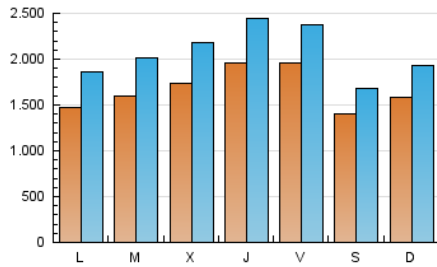

1. Cifras totales y promedios (Nacional)

MES - AÑO	NAVEGADORES UNICOS	VISITAS	PAGINAS
Diciembre - 2022	2.557.652	6.447.934	11.820.997
PROMEDIO DIARIO	168.101	207.998	381.322
PROMEDIO LUNES-VIERNES	176.231	219.671	405.556
PROMEDIO SABADO-DOMINGO	148.229	179.463	322.084
PAGINAS / VISITAS	1,83		
DURACION MEDIA VISITAS	0:01:53		
DURACION MEDIA PAGINAS	0:02:16		

2. Secciones (Nacional)

	PAGINAS	%
HOME	3.833.873	32.43 %
RESTO	7.987.124	67.57 %

3. Por día del mes (Nacional)

Día	N. únicos	Visitas	Páginas	Día	N. únicos	Visitas	Páginas	Día	N. únicos	Visitas	Páginas
1	273.077	315.606	500.695	11	156.027	191.436	358.074	21	177.899	223.101	408.515
2	338.408	379.490	567.340	12	141.611	178.182	360.483	22	179.248	245.151	505.844
3	193.753	221.913	382.280	13	140.849	179.930	366.677	23	142.385	184.882	353.774
4	234.006	270.684	433.184	14	181.488	230.775	421.659	24	105.925	131.703	253.994
5	161.076	202.099	371.091	15	209.022	260.798	476.737	25	122.454	154.207	273.123
6	197.637	244.245	418.441	16	188.224	233.283	433.848	26	135.240	173.939	331.159
7	187.742	229.305	403.115	17	136.277	168.101	311.380	27	140.001	180.930	360.393
8	166.816	204.393	386.256	18	120.895	156.586	288.514	28	147.908	189.374	400.789
9	153.790	193.844	381.403	19	150.401	191.885	356.295	29	149.069	194.321	386.228
10	148.368	180.587	348.982	20	158.724	201.799	358.565	30	156.457	195.431	372.934
								31	116.352	139.954	249.225

4. Gráficas (Nacional)

4.1 Por día de la semana (promedio)

N. únicos / Visitas (x 100)

Páginas (x 100)

4.2 Por franja horaria (promedio)

Visitas_ (x 1000)

Páginas (x 1000)

4.3 Por meses