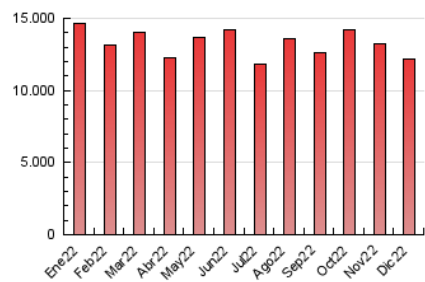

Páginas (x 1000)