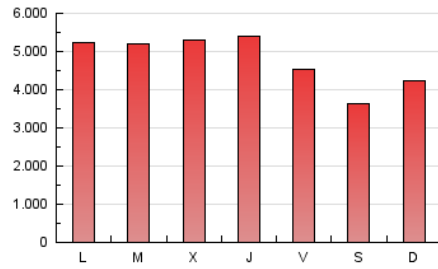

1. Cifras totales y promedios (Nacional e Internacional)

MES - AÑO	NAVEGADORES UNICOS	VISITAS	PAGINAS
Diciembre - 2021	2.580.236	7.400.420	14.947.571
PROMEDIO DIARIO	176.568	238.723	482.180
PROMEDIO LUNES-VIERNES	182.867	249.227	512.759
PROMEDIO SABADO-DOMINGO	158.457	208.525	394.265
PAGINAS / VISITAS	2,02		
DURACION MEDIA VISITAS	0:04:24		
DURACION MEDIA PAGINAS	0:04:18		

2. Secciones (Nacional e Internacional)

	PAGINAS	%
HOME	6.214.667	41.58 %
RESTO	8.732.904	58.42 %

3. Por día del mes (Nacional e Internacional)

Día	N. únicos	Visitas	Páginas	Día	N. únicos	Visitas	Páginas	Día	N. únicos	Visitas	Páginas
1	171.341	234.362	513.251	11	190.379	245.587	449.992	21	156.638	223.008	503.743
2	189.949	251.257	529.764	12	190.669	242.436	437.793	22	199.545	305.605	680.196
3	171.109	232.132	472.802	13	191.726	256.658	512.651	23	160.972	227.533	513.457
4	133.073	173.709	320.233	14	202.458	271.326	531.817	24	130.277	178.352	352.777
5	125.510	168.241	331.179	15	206.395	271.278	556.315	25	120.477	167.041	309.128
6	134.962	187.671	386.276	16	206.604	268.847	532.636	26	229.203	287.709	483.980
7	143.219	195.242	418.864	17	153.715	209.044	463.784	27	336.507	412.021	715.007
8	151.733	205.856	412.003	18	127.543	173.807	377.337	28	183.206	279.765	626.112
9	282.677	367.183	682.306	19	150.803	209.670	444.477	29	155.713	228.668	488.595
10	245.979	318.630	605.352	20	147.656	210.864	479.825	30	147.776	210.274	436.931
								31	135.788	186.644	378.988

4. Gráficas (Nacional e Internacional)

4.1 Por día de la semana (promedio)

N. únicos / Visitas (x 100)

Páginas (x 100)

4.2 Por franja horaria (promedio)

Visitas (x 1000)

Páginas (x 1000)

4.3 Por meses