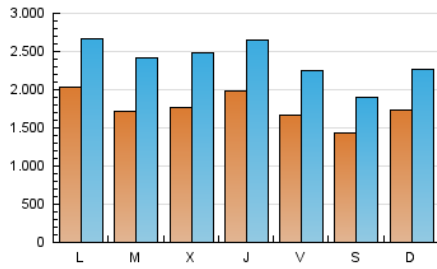

1. Cifras totales y promedios (Nacional e Internacional)

MES - AÑO	NAVEGADORES UNICOS	VISITAS	PAGINAS
Diciembre - 2021	2.580.236	7.400.420	14.947.571
PROMEDIO DIARIO	176.568	238.723	482.180
PROMEDIO LUNES-VIERNES	182.867	249.227	512.759
PROMEDIO SABADO-DOMINGO	158.457	208.525	394.265
PAGINAS / VISITAS	2,02		
DURACION MEDIA VISITAS	0:04:24		
DURACION MEDIA PAGINAS	0:04:18		

2. Secciones (Nacional e Internacional)

	PAGINAS	%
HOME	6.214.667	41.58 %
RESTO	8.732.904	58.42 %

3. Por día del mes (Nacional e Internacional)

Día	N. únicos	Visitas	Páginas	Día	N. únicos	Visitas	Páginas	Día	N. únicos	Visitas	Páginas
1	171.341	234.362	513.251	11	190.379	245.587	449.992	21	156.638	223.008	503.743
2	189.949	251.257	529.764	12	190.669	242.436	437.793	22	199.545	305.605	680.196
3	171.109	232.132	472.802	13	191.726	256.658	512.651	23	160.972	227.533	513.457
4	133.073	173.709	320.233	14	202.458	271.326	531.817	24	130.277	178.352	352.777
5	125.510	168.241	331.179	15	206.395	271.278	556.315	25	120.477	167.041	309.128
6	134.962	187.671	386.276	16	206.604	268.847	532.636	26	229.203	287.709	483.980
7	143.219	195.242	418.864	17	153.715	209.044	463.784	27	336.507	412.021	715.007
8	151.733	205.856	412.003	18	127.543	173.807	377.337	28	183.206	279.765	626.112
9	282.677	367.183	682.306	19	150.803	209.670	444.477	29	155.713	228.668	488.595
10	245.979	318.630	605.352	20	147.656	210.864	479.825	30	147.776	210.274	436.931
								31	135.788	186.644	378.988

4. Gráficas (Nacional e Internacional)

4.1 Por día de la semana (promedio)

N. únicos / Visitas (x 100)

Páginas (x 100)

4.2 Por franja horaria (promedio)

Visitas (x 1000)

Páginas (x 1000)

4.3 Por meses