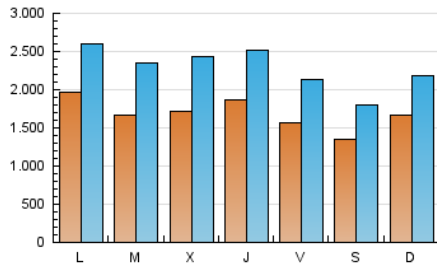

1. Cifras totales y promedios (Nacional)

MES - AÑO	NAVEGADORES UNICOS	VISITAS	PAGINAS
Diciembre - 2021	2.374.712	7.120.284	14.464.792
PROMEDIO DIARIO	168.704	229.687	466.606
PROMEDIO LUNES-VIERNES	174.957	240.072	496.619
PROMEDIO SABADO-DOMINGO	150.726	199.829	380.321
PAGINAS / VISITAS	2,03		
DURACION MEDIA VISITAS	0:04:25		
DURACION MEDIA PAGINAS	0:04:16		

2. Secciones (Nacional)

	PAGINAS	%
HOME	5.892.515	40.74 %
RESTO	8.572.277	59.26 %

3. Por día del mes (Nacional)

Día	N. únicos	Visitas	Páginas	Día	N. únicos	Visitas	Páginas	Día	N. únicos	Visitas	Páginas
1	164.733	227.122	498.125	11	170.024	223.634	421.206	21	152.077	217.327	490.847
2	184.400	244.131	514.013	12	177.579	228.387	418.467	22	194.932	299.690	666.043
3	165.328	226.058	459.948	13	185.400	248.864	497.215	23	157.155	222.470	502.141
4	127.832	167.536	309.389	14	195.650	263.363	516.589	24	126.619	174.004	343.816
5	120.692	161.980	319.263	15	200.682	264.472	542.364	25	116.943	162.999	301.095
6	129.625	180.684	371.925	16	201.235	262.367	519.152	26	224.775	282.389	474.444
7	137.872	188.372	404.400	17	148.266	203.156	450.960	27	329.549	403.918	700.374
8	146.921	199.197	398.469	18	122.944	168.436	367.127	28	177.971	273.018	613.250
9	243.652	326.705	632.699	19	145.020	203.273	431.573	29	151.380	223.163	477.406
10	211.317	281.163	559.037	20	142.632	204.720	465.336	30	144.050	205.543	427.556
								31	132.554	182.143	370.563

4. Gráficas (Nacional)

4.1 Por día de la semana (promedio)

N. únicos / Visitas (x 100)

Páginas (x 100)

4.2 Por franja horaria (promedio)

Visitas (x 1000)

Páginas (x 1000)

4.3 Por meses