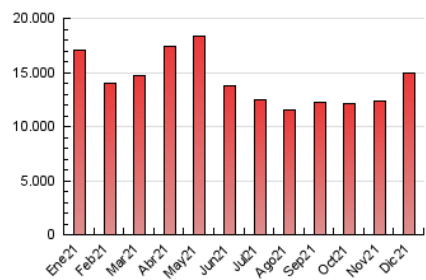

Páginas (x 1000)