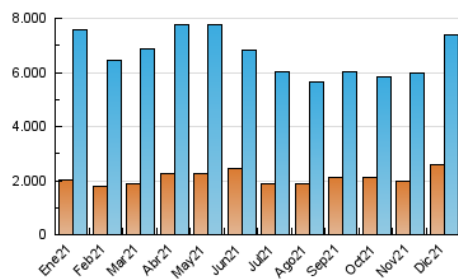

4.3 Por meses

N. únicos / Visitas (x 1000)