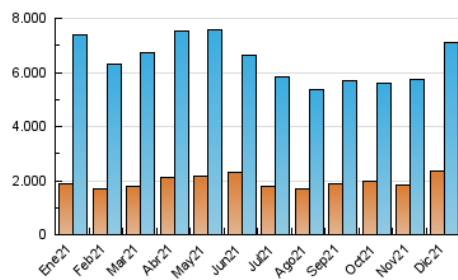

4.3 Por meses

N. únicos / Visitas (x 1000)