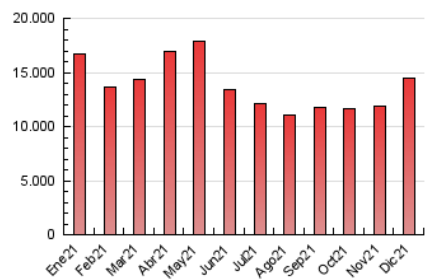

Páginas (x 1000)