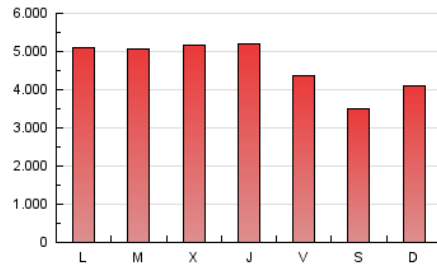

1. Cifras totales y promedios (Nacional)

MES - AÑO	NAVEGADORES UNICOS	VISITAS	PAGINAS
Diciembre - 2021	2.374.712	7.120.284	14.464.792
PROMEDIO DIARIO	168.704	229.687	466.606
PROMEDIO LUNES-VIERNES	174.957	240.072	496.619
PROMEDIO SABADO-DOMINGO	150.726	199.829	380.321
PAGINAS / VISITAS	2,03		
DURACION MEDIA VISITAS	0:04:25		
DURACION MEDIA PAGINAS	0:04:16		

2. Secciones (Nacional)

	PAGINAS	%
HOME	5.892.515	40.74 %
RESTO	8.572.277	59.26 %

3. Por día del mes (Nacional)

Día	N. únicos	Visitas	Páginas	Día	N. únicos	Visitas	Páginas	Día	N. únicos	Visitas	Páginas
1	164.733	227.122	498.125	11	170.024	223.634	421.206	21	152.077	217.327	490.847
2	184.400	244.131	514.013	12	177.579	228.387	418.467	22	194.932	299.690	666.043
3	165.328	226.058	459.948	13	185.400	248.864	497.215	23	157.155	222.470	502.141
4	127.832	167.536	309.389	14	195.650	263.363	516.589	24	126.619	174.004	343.816
5	120.692	161.980	319.263	15	200.682	264.472	542.364	25	116.943	162.999	301.095
6	129.625	180.684	371.925	16	201.235	262.367	519.152	26	224.775	282.389	474.444
7	137.872	188.372	404.400	17	148.266	203.156	450.960	27	329.549	403.918	700.374
8	146.921	199.197	398.469	18	122.944	168.436	367.127	28	177.971	273.018	613.250
9	243.652	326.705	632.699	19	145.020	203.273	431.573	29	151.380	223.163	477.406
10	211.317	281.163	559.037	20	142.632	204.720	465.336	30	144.050	205.543	427.556
								31	132.554	182.143	370.563

4. Gráficas (Nacional)

4.1 Por día de la semana (promedio)

N. únicos / Visitas (x 100)

Páginas (x 100)

4.2 Por franja horaria (promedio)

Visitas (x 1000)

Páginas (x 1000)

4.3 Por meses