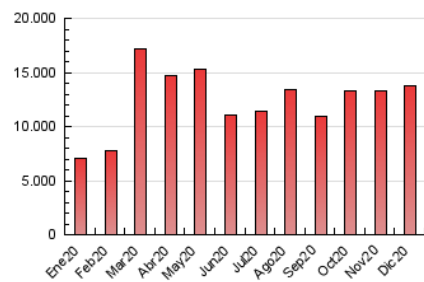

Páginas (x 1000)