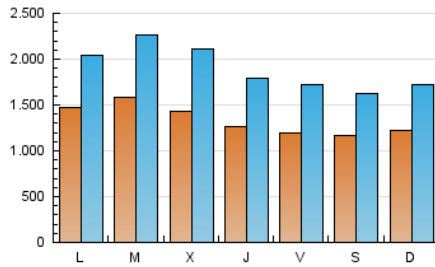

1. Cifras totales y promedios (Nacional)

MES - AÑO	NAVEGADORES UNICOS	VISITAS	PAGINAS
Diciembre - 2020	1.676.156	5.925.098	13.396.925
PROMEDIO DIARIO	134.235	191.132	432.159
PROMEDIO LUNES-VIERNES	139.523	199.598	459.876
PROMEDIO SABADO-DOMINGO	119.033	166.793	352.473
PAGINAS / VISITAS	2,26		
DURACION MEDIA VISITAS	0:04:34		
DURACION MEDIA PAGINAS	0:03:37		

2. Secciones (Nacional)

	PAGINAS	%
HOME	3.058.250	22.83 %
RESTO	10.338.675	77.17 %

3. Por día del mes (Nacional)

Día	N. únicos	Visitas	Páginas	Día	N. únicos	Visitas	Páginas	Día	N. únicos	Visitas	Páginas
1	148.417	202.447	426.701	11	133.090	187.439	407.103	21	142.955	206.778	422.687
2	123.838	178.788	394.509	12	137.602	189.551	382.402	22	196.545	308.859	1.060.068
3	116.306	165.297	367.161	13	128.202	176.458	346.786	23	146.652	206.724	529.686
4	117.077	168.336	366.209	14	147.985	205.033	414.046	24	97.950	137.396	350.584
5	109.340	150.899	300.421	15	142.159	195.109	382.719	25	99.635	146.427	335.095
6	99.535	138.552	279.667	16	131.095	195.587	427.633	26	105.173	149.773	365.128
7	166.155	220.442	401.722	17	145.732	207.315	442.407	27	135.288	194.485	451.421
8	190.594	256.487	482.592	18	127.709	186.144	386.483	28	129.182	185.742	483.708
9	185.572	294.571	688.251	19	112.147	157.878	327.380	29	117.019	166.204	444.125
10	155.000	220.169	475.161	20	124.975	176.745	366.579	30	129.874	182.208	481.388
								31	118.493	167.255	407.103

4. Gráficas (Nacional)

4.1 Por día de la semana (promedio)

N. únicos / Visitas (x 100)

Páginas (x 100)

4.2 Por franja horaria (promedio)

Visitas (x 1000)

Páginas (x 1000)

4.3 Por meses