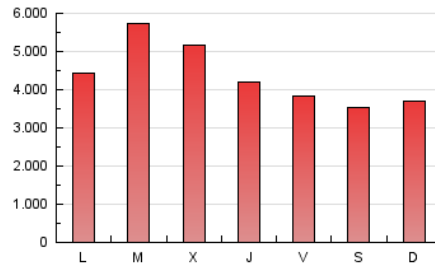

1. Cifras totales y promedios (Nacional e Internacional)

MES - AÑO	NAVEGADORES UNICOS	VISITAS	PAGINAS
Diciembre - 2020	1.770.918	6.093.559	13.754.793
PROMEDIO DIARIO	138.821	196.566	443.703
PROMEDIO LUNES-VIERNES	144.254	205.261	472.205
PROMEDIO SABADO-DOMINGO	123.201	171.569	361.759
PAGINAS / VISITAS	2,26		
DURACION MEDIA VISITAS	0:04:37		
DURACION MEDIA PAGINAS	0:03:40		

2. Secciones (Nacional e Internacional)

	PAGINAS	%
HOME	3.116.004	22.65 %
RESTO	10.638.789	77.35 %

3. Por día del mes (Nacional e Internacional)

Día	N. únicos	Visitas	Páginas	Día	N. únicos	Visitas	Páginas	Día	N. únicos	Visitas	Páginas
1	153.638	208.741	440.253	11	137.493	192.791	417.985	21	147.630	212.538	433.910
2	128.495	184.782	407.658	12	142.142	194.562	391.980	22	200.869	315.330	1.080.180
3	121.035	171.230	379.599	13	131.974	181.213	355.956	23	151.107	212.085	542.574
4	121.556	173.755	378.587	14	153.144	210.799	425.858	24	101.743	141.853	360.011
5	112.862	155.184	309.046	15	147.135	200.955	394.508	25	102.971	150.391	344.136
6	102.388	142.126	286.872	16	136.143	201.253	439.544	26	109.025	154.193	374.738
7	170.839	225.739	411.866	17	150.186	213.032	454.750	27	140.397	199.885	462.042
8	195.132	262.369	493.810	18	132.958	192.393	399.139	28	135.428	192.447	497.392
9	191.258	301.178	702.315	19	117.326	163.403	337.315	29	122.150	171.819	457.168
10	160.079	226.186	487.346	20	129.496	181.986	376.119	30	134.459	187.460	493.874
								31	122.383	171.881	418.262

4. Gráficas (Nacional e Internacional)

4.1 Por día de la semana (promedio)

N. únicos / Visitas (x 100)

Páginas (x 100)

4.2 Por franja horaria (promedio)

Visitas (x 1000)

Páginas (x 1000)

4.3 Por meses