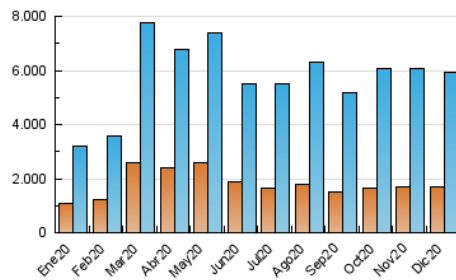

4.3 Por meses

N. únicos / Visitas (x 1000)