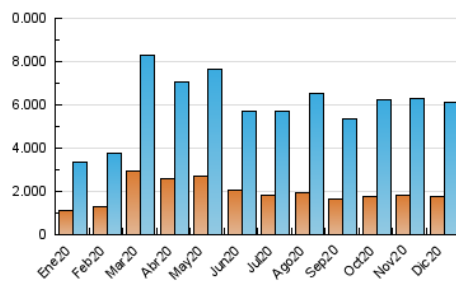

4.3 Por meses

N. únicos / Visitas (x 1000)