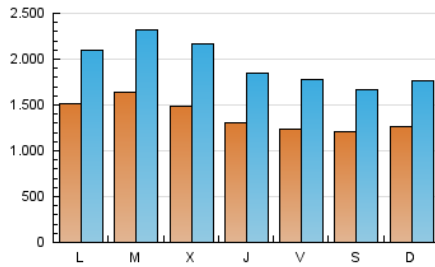

1. Cifras totales y promedios (Nacional e Internacional)

MES - AÑO	NAVEGADORES UNICOS	VISITAS	PAGINAS
Diciembre - 2020	1.770.918	6.093.559	13.754.793
PROMEDIO DIARIO	138.821	196.566	443.703
PROMEDIO LUNES-VIERNES	144.254	205.261	472.205
PROMEDIO SABADO-DOMINGO	123.201	171.569	361.759
PAGINAS / VISITAS	2,26		
DURACION MEDIA VISITAS	0:04:37		
DURACION MEDIA PAGINAS	0:03:40		

2. Secciones (Nacional e Internacional)

	PAGINAS	%
HOME	3.116.004	22.65 %
RESTO	10.638.789	77.35 %

3. Por día del mes (Nacional e Internacional)

Día	N. únicos	Visitas	Páginas	Día	N. únicos	Visitas	Páginas	Día	N. únicos	Visitas	Páginas
1	153.638	208.741	440.253	11	137.493	192.791	417.985	21	147.630	212.538	433.910
2	128.495	184.782	407.658	12	142.142	194.562	391.980	22	200.869	315.330	1.080.180
3	121.035	171.230	379.599	13	131.974	181.213	355.956	23	151.107	212.085	542.574
4	121.556	173.755	378.587	14	153.144	210.799	425.858	24	101.743	141.853	360.011
5	112.862	155.184	309.046	15	147.135	200.955	394.508	25	102.971	150.391	344.136
6	102.388	142.126	286.872	16	136.143	201.253	439.544	26	109.025	154.193	374.738
7	170.839	225.739	411.866	17	150.186	213.032	454.750	27	140.397	199.885	462.042
8	195.132	262.369	493.810	18	132.958	192.393	399.139	28	135.428	192.447	497.392
9	191.258	301.178	702.315	19	117.326	163.403	337.315	29	122.150	171.819	457.168
10	160.079	226.186	487.346	20	129.496	181.986	376.119	30	134.459	187.460	493.874
								31	122.383	171.881	418.262

4. Gráficas (Nacional e Internacional)

4.1 Por día de la semana (promedio)

N. únicos / Visitas (x 100)

Páginas (x 100)

4.2 Por franja horaria (promedio)

Visitas (x 1000)

Páginas (x 1000)

4.3 Por meses