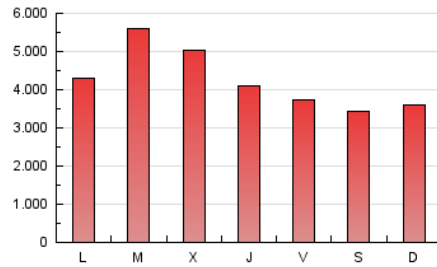

1. Cifras totales y promedios (Nacional)

MES - AÑO	NAVEGADORES UNICOS	VISITAS	PAGINAS
Diciembre - 2020	1.676.156	5.925.098	13.396.925
PROMEDIO DIARIO	134.235	191.132	432.159
PROMEDIO LUNES-VIERNES	139.523	199.598	459.876
PROMEDIO SABADO-DOMINGO	119.033	166.793	352.473
PAGINAS / VISITAS	2,26		
DURACION MEDIA VISITAS	0:04:34		
DURACION MEDIA PAGINAS	0:03:37		

2. Secciones (Nacional)

	PAGINAS	%
HOME	3.058.250	22.83 %
RESTO	10.338.675	77.17 %

3. Por día del mes (Nacional)

Día	N. únicos	Visitas	Páginas	Día	N. únicos	Visitas	Páginas	Día	N. únicos	Visitas	Páginas
1	148.417	202.447	426.701	11	133.090	187.439	407.103	21	142.955	206.778	422.687
2	123.838	178.788	394.509	12	137.602	189.551	382.402	22	196.545	308.859	1.060.068
3	116.306	165.297	367.161	13	128.202	176.458	346.786	23	146.652	206.724	529.686
4	117.077	168.336	366.209	14	147.985	205.033	414.046	24	97.950	137.396	350.584
5	109.340	150.899	300.421	15	142.159	195.109	382.719	25	99.635	146.427	335.095
6	99.535	138.552	279.667	16	131.095	195.587	427.633	26	105.173	149.773	365.128
7	166.155	220.442	401.722	17	145.732	207.315	442.407	27	135.288	194.485	451.421
8	190.594	256.487	482.592	18	127.709	186.144	386.483	28	129.182	185.742	483.708
9	185.572	294.571	688.251	19	112.147	157.878	327.380	29	117.019	166.204	444.125
10	155.000	220.169	475.161	20	124.975	176.745	366.579	30	129.874	182.208	481.388
								31	118.493	167.255	407.103

4. Gráficas (Nacional)

4.1 Por día de la semana (promedio)

N. únicos / Visitas (x 100)

Páginas (x 100)

4.2 Por franja horaria (promedio)

Visitas (x 1000)

Páginas (x 1000)

4.3 Por meses