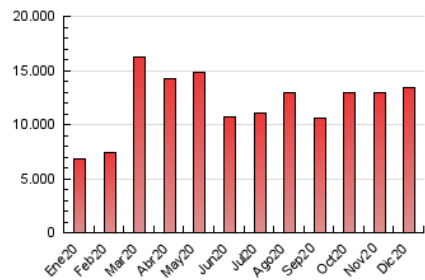

1. Cifras totales y promedios (Nacional)

MES - AÑO	NAVEGADORES UNICOS	VISITAS	PAGINAS
Diciembre - 2020	1.676.156	5.925.098	13.396.925
PROMEDIO DIARIO	134.235	191.132	432.159
PROMEDIO LUNES-VIERNES	139.523	199.598	459.876
PROMEDIO SABADO-DOMINGO	119.033	166.793	352.473
PAGINAS / VISITAS	2,26		
DURACION MEDIA VISITAS	0:04:34		
DURACION MEDIA PAGINAS	0:03:37		

2. Secciones (Nacional)

	PAGINAS	%
HOME	3.058.250	22.83 %
RESTO	10.338.675	77.17 %

3. Por día del mes (Nacional)

Día	N. únicos	Visitas	Páginas	Día	N. únicos	Visitas	Páginas	Día	N. únicos	Visitas	Páginas
1	148.417	202.447	426.701	11	133.090	187.439	407.103	21	142.955	206.778	422.687
2	123.838	178.788	394.509	12	137.602	189.551	382.402	22	196.545	308.859	1.060.068
3	116.306	165.297	367.161	13	128.202	176.458	346.786	23	146.652	206.724	529.686
4	117.077	168.336	366.209	14	147.985	205.033	414.046	24	97.950	137.396	350.584
5	109.340	150.899	300.421	15	142.159	195.109	382.719	25	99.635	146.427	335.095
6	99.535	138.552	279.667	16	131.095	195.587	427.633	26	105.173	149.773	365.128
7	166.155	220.442	401.722	17	145.732	207.315	442.407	27	135.288	194.485	451.421
8	190.594	256.487	482.592	18	127.709	186.144	386.483	28	129.182	185.742	483.708
9	185.572	294.571	688.251	19	112.147	157.878	327.380	29	117.019	166.204	444.125
10	155.000	220.169	475.161	20	124.975	176.745	366.579	30	129.874	182.208	481.388
								31	118.493	167.255	407.103

4. Gráficas (Nacional)

4.1 Por día de la semana (promedio)

N. únicos / Visitas (x 100)

Páginas (x 100)

4.2 Por franja horaria (promedio)

Visitas (x 1000)

Páginas (x 1000)

4.3 Por meses

N. únicos / Visitas (x 1000)

Páginas (x 1000)

5. Observaciones

Este Medio Electrónico de Comunicación ha sido medido por la herramienta Google Analytics de Google

6. Definiciones básicas (Para más información ver Normas Técnicas para el Control de los Medios Electrónicos de Comunicación)