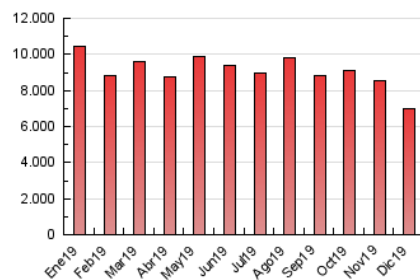

Páginas (x 1000)