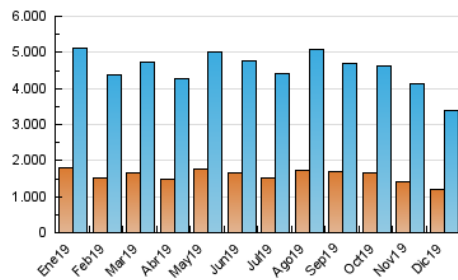

4.3 Por meses

N. únicos / Visitas (x 1000)