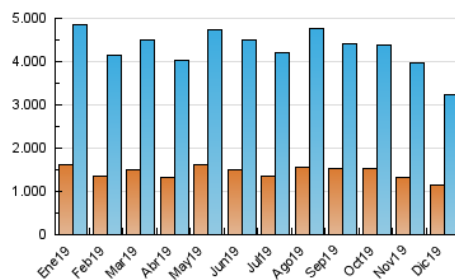

4.3 Por meses

N. únicos / Visitas (x 1000)