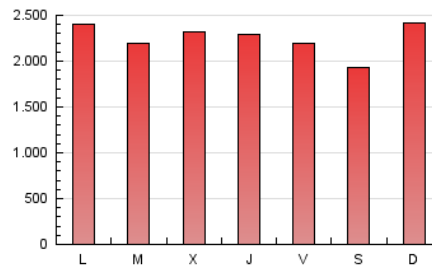

1. Cifras totales y promedios (Nacional)

MES - AÑO	NAVEGADORES UNICOS	VISITAS	PAGINAS
Diciembre - 2019	1.133.991	3.235.268	7.006.940
PROMEDIO DIARIO	78.983	104.363	226.030
PROMEDIO LUNES-VIERNES	79.783	105.161	228.312
PROMEDIO SABADO-DOMINGO	77.030	102.413	220.452
PAGINAS / VISITAS	2,17		
DURACION MEDIA VISITAS	0:02:50		
DURACION MEDIA PAGINAS	0:02:25		

2. Secciones (Nacional)

	PAGINAS	%
HOME	3.195.753	45.61 %
RESTO	3.811.187	54.39 %

3. Por día del mes (Nacional)

Día	N. únicos	Visitas	Páginas	Día	N. únicos	Visitas	Páginas	Día	N. únicos	Visitas	Páginas
1	89.498	118.361	251.237	11	103.238	132.267	280.950	21	64.430	85.224	181.515
2	100.407	128.909	272.886	12	78.183	104.886	233.000	22	79.902	116.809	252.858
3	81.620	109.175	238.595	13	92.224	122.040	270.650	23	76.899	100.862	214.311
4	83.002	109.018	251.886	14	82.872	106.901	225.177	24	49.916	65.888	137.544
5	94.444	119.670	253.802	15	81.873	107.778	233.724	25	50.772	69.450	139.282
6	74.353	97.771	215.763	16	81.598	107.117	225.204	26	73.202	95.141	196.397
7	70.480	91.873	206.558	17	98.191	133.857	292.226	27	64.453	84.753	185.495
8	91.810	120.940	262.360	18	85.441	114.195	255.301	28	55.931	74.729	161.514
9	102.769	135.188	298.852	19	75.820	102.838	233.433	29	76.474	99.104	209.124
10	96.081	126.170	279.071	20	69.566	92.535	208.078	30	67.879	90.057	190.098
								31	55.159	71.762	150.049

4. Gráficas (Nacional)

4.1 Por día de la semana (promedio)

N. únicos / Visitas (x 100)

Páginas (x 100)

4.2 Por franja horaria (promedio)

Visitas (x 1000)

Páginas (x 1000)

4.3 Por meses