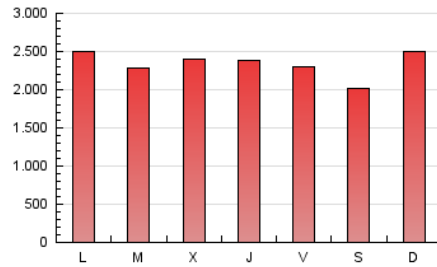

1. Cifras totales y promedios (Nacional e Internacional)

MES - AÑO	NAVEGADORES UNICOS	VISITAS	PAGINAS
Diciembre - 2019	1.212.944	3.374.402	7.284.472
PROMEDIO DIARIO	82.616	108.852	234.983
PROMEDIO LUNES-VIERNES	83.500	109.742	237.474
PROMEDIO SABADO-DOMINGO	80.457	106.674	228.893
PAGINAS / VISITAS	2,16		
DURACION MEDIA VISITAS	0:02:50		
DURACION MEDIA PAGINAS	0:02:26		

2. Secciones (Nacional e Internacional)

	PAGINAS	%
HOME	3.298.485	45.28 %
RESTO	3.985.987	54.72 %

3. Por día del mes (Nacional e Internacional)

Día	N. únicos	Visitas	Páginas	Día	N. únicos	Visitas	Páginas	Día	N. únicos	Visitas	Páginas
1	94.365	123.912	262.146	11	107.617	137.667	291.131	21	67.181	88.542	188.362
2	104.995	134.762	284.371	12	82.334	109.854	242.373	22	82.675	120.234	260.010
3	85.518	114.524	249.425	13	97.122	127.425	280.736	23	80.303	104.980	223.159
4	86.782	114.043	262.441	14	86.216	111.181	233.646	24	52.273	68.675	143.665
5	98.891	125.017	264.610	15	85.421	112.076	242.100	25	52.891	72.045	144.565
6	78.467	102.959	226.377	16	85.636	112.061	234.397	26	76.024	98.614	203.544
7	74.771	97.090	216.444	17	103.038	139.427	302.619	27	67.289	88.222	192.665
8	95.926	126.443	272.989	18	89.028	118.797	264.911	28	58.412	77.982	168.229
9	107.147	140.811	309.938	19	79.380	107.131	242.894	29	79.144	102.608	216.109
10	100.463	131.610	289.577	20	73.329	97.034	217.186	30	71.163	94.034	197.971
								31	57.303	74.642	155.882

4. Gráficas (Nacional e Internacional)

4.1 Por día de la semana (promedio)

N. únicos / Visitas (x 100)

Páginas (x 100)

4.2 Por franja horaria (promedio)

Visitas (x 1000)

Páginas (x 1000)

4.3 Por meses