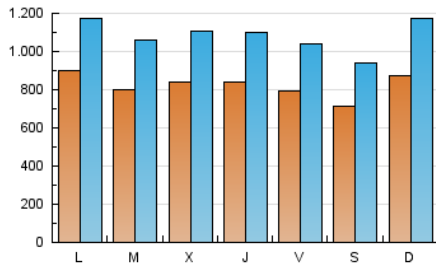

1. Cifras totales y promedios (Nacional e Internacional)

MES - AÑO	NAVEGADORES UNICOS	VISITAS	PAGINAS
Diciembre - 2019	1.212.944	3.374.402	7.284.472
PROMEDIO DIARIO	82.616	108.852	234.983
PROMEDIO LUNES-VIERNES	83.500	109.742	237.474
PROMEDIO SABADO-DOMINGO	80.457	106.674	228.893
PAGINAS / VISITAS	2,16		
DURACION MEDIA VISITAS	0:02:50		
DURACION MEDIA PAGINAS	0:02:26		

2. Secciones (Nacional e Internacional)

	PAGINAS	%
HOME	3.298.485	45.28 %
RESTO	3.985.987	54.72 %

3. Por día del mes (Nacional e Internacional)

Día	N. únicos	Visitas	Páginas	Día	N. únicos	Visitas	Páginas	Día	N. únicos	Visitas	Páginas
1	94.365	123.912	262.146	11	107.617	137.667	291.131	21	67.181	88.542	188.362
2	104.995	134.762	284.371	12	82.334	109.854	242.373	22	82.675	120.234	260.010
3	85.518	114.524	249.425	13	97.122	127.425	280.736	23	80.303	104.980	223.159
4	86.782	114.043	262.441	14	86.216	111.181	233.646	24	52.273	68.675	143.665
5	98.891	125.017	264.610	15	85.421	112.076	242.100	25	52.891	72.045	144.565
6	78.467	102.959	226.377	16	85.636	112.061	234.397	26	76.024	98.614	203.544
7	74.771	97.090	216.444	17	103.038	139.427	302.619	27	67.289	88.222	192.665
8	95.926	126.443	272.989	18	89.028	118.797	264.911	28	58.412	77.982	168.229
9	107.147	140.811	309.938	19	79.380	107.131	242.894	29	79.144	102.608	216.109
10	100.463	131.610	289.577	20	73.329	97.034	217.186	30	71.163	94.034	197.971
								31	57.303	74.642	155.882

4. Gráficas (Nacional e Internacional)

4.1 Por día de la semana (promedio)

N. únicos / Visitas (x 100)

Páginas (x 100)

4.2 Por franja horaria (promedio)

Visitas (x 1000)

Páginas (x 1000)

4.3 Por meses