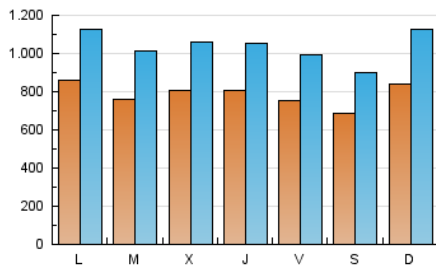

1. Cifras totales y promedios (Nacional)

MES - AÑO	NAVEGADORES UNICOS	VISITAS	PAGINAS
Diciembre - 2019	1.133.991	3.235.268	7.006.940
PROMEDIO DIARIO	78.983	104.363	226.030
PROMEDIO LUNES-VIERNES	79.783	105.161	228.312
PROMEDIO SABADO-DOMINGO	77.030	102.413	220.452
PAGINAS / VISITAS	2,17		
DURACION MEDIA VISITAS	0:02:50		
DURACION MEDIA PAGINAS	0:02:25		

2. Secciones (Nacional)

	PAGINAS	%
HOME	3.195.753	45.61 %
RESTO	3.811.187	54.39 %

3. Por día del mes (Nacional)

Día	N. únicos	Visitas	Páginas	Día	N. únicos	Visitas	Páginas	Día	N. únicos	Visitas	Páginas
1	89.498	118.361	251.237	11	103.238	132.267	280.950	21	64.430	85.224	181.515
2	100.407	128.909	272.886	12	78.183	104.886	233.000	22	79.902	116.809	252.858
3	81.620	109.175	238.595	13	92.224	122.040	270.650	23	76.899	100.862	214.311
4	83.002	109.018	251.886	14	82.872	106.901	225.177	24	49.916	65.888	137.544
5	94.444	119.670	253.802	15	81.873	107.778	233.724	25	50.772	69.450	139.282
6	74.353	97.771	215.763	16	81.598	107.117	225.204	26	73.202	95.141	196.397
7	70.480	91.873	206.558	17	98.191	133.857	292.226	27	64.453	84.753	185.495
8	91.810	120.940	262.360	18	85.441	114.195	255.301	28	55.931	74.729	161.514
9	102.769	135.188	298.852	19	75.820	102.838	233.433	29	76.474	99.104	209.124
10	96.081	126.170	279.071	20	69.566	92.535	208.078	30	67.879	90.057	190.098
								31	55.159	71.762	150.049

4. Gráficas (Nacional)

4.1 Por día de la semana (promedio)

N. únicos / Visitas (x 100)

Páginas (x 100)

4.2 Por franja horaria (promedio)

Visitas (x 1000)

Páginas (x 1000)

4.3 Por meses