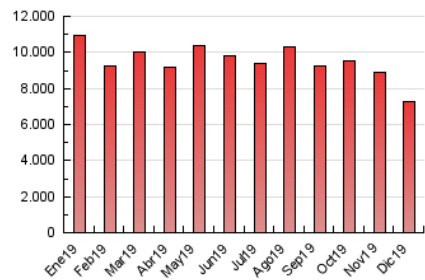

Páginas (x 1000)