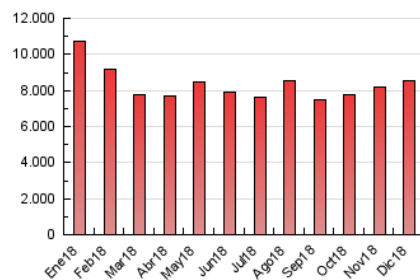

Páginas (x 1000)