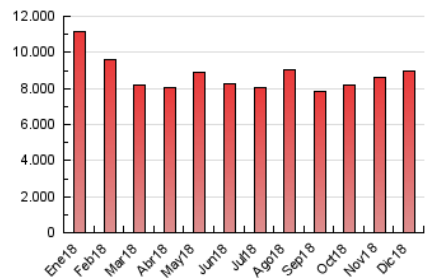

Páginas (x 1000)