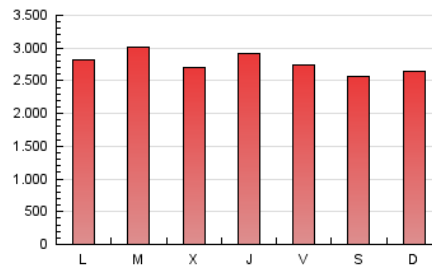

1. Cifras totales y promedios (Nacional)

MES - AÑO	NAVEGADORES UNICOS	VISITAS	PAGINAS
Diciembre - 2018	1.272.191	3.853.295	8.565.915
PROMEDIO DIARIO	93.766	124.300	276.320
PROMEDIO LUNES-VIERNES	94.919	126.663	284.167
PROMEDIO SABADO-DOMINGO	91.345	119.337	259.842
PAGINAS / VISITAS	2,22		
DURACION MEDIA VISITAS	0:02:38		
DURACION MEDIA PAGINAS	0:02:09		

2. Secciones (Nacional)

	PAGINAS	%
HOME	1.227.063	14.32 %
RESTO	7.338.852	85.68 %

3. Por día del mes (Nacional)

Día	N. únicos	Visitas	Páginas	Día	N. únicos	Visitas	Páginas	Día	N. únicos	Visitas	Páginas
1	76.735	97.864	213.273	11	106.321	140.964	331.967	21	77.149	102.780	226.295
2	98.255	127.552	278.162	12	96.799	127.677	290.661	22	99.393	140.534	308.863
3	105.320	141.376	323.006	13	93.096	124.348	288.536	23	95.988	126.638	259.837
4	113.938	159.451	377.036	14	90.980	118.815	261.710	24	69.143	86.903	181.142
5	89.925	117.929	274.522	15	76.988	99.312	217.898	25	68.029	88.807	180.033
6	82.373	109.491	250.805	16	91.635	118.048	249.516	26	86.725	113.422	247.607
7	87.787	113.748	257.069	17	132.275	174.284	384.201	27	110.678	166.474	393.462
8	91.680	115.976	265.871	18	103.985	138.439	319.779	28	117.838	158.876	351.652
9	84.868	111.056	249.368	19	93.894	124.633	271.846	29	95.835	125.412	275.122
10	91.743	125.388	282.125	20	83.281	111.129	236.241	30	102.074	130.975	280.508
								31	92.014	114.994	237.802

4. Gráficas (Nacional)

4.1 Por día de la semana (promedio)

N. únicos / Visitas (x 100)

Páginas (x 100)

4.2 Por franja horaria (promedio)

Visitas (x 1000)

Páginas (x 1000)

4.3 Por meses