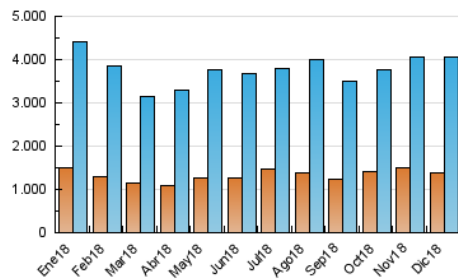

4.3 Por meses

N. únicos / Visitas (x 1000)