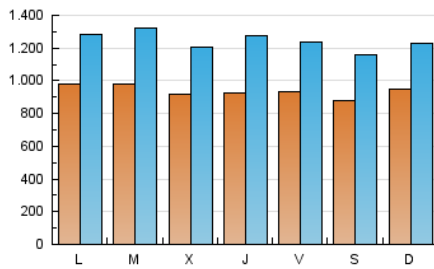

1. Cifras totales y promedios (Nacional)

MES - AÑO	NAVEGADORES UNICOS	VISITAS	PAGINAS
Diciembre - 2018	1.272.191	3.853.295	8.565.915
PROMEDIO DIARIO	93.766	124.300	276.320
PROMEDIO LUNES-VIERNES	94.919	126.663	284.167
PROMEDIO SABADO-DOMINGO	91.345	119.337	259.842
PAGINAS / VISITAS	2,22		
DURACION MEDIA VISITAS	0:02:38		
DURACION MEDIA PAGINAS	0:02:09		

2. Secciones (Nacional)

	PAGINAS	%
HOME	1.227.063	14.32 %
RESTO	7.338.852	85.68 %

3. Por día del mes (Nacional)

Día	N. únicos	Visitas	Páginas	Día	N. únicos	Visitas	Páginas	Día	N. únicos	Visitas	Páginas
1	76.735	97.864	213.273	11	106.321	140.964	331.967	21	77.149	102.780	226.295
2	98.255	127.552	278.162	12	96.799	127.677	290.661	22	99.393	140.534	308.863
3	105.320	141.376	323.006	13	93.096	124.348	288.536	23	95.988	126.638	259.837
4	113.938	159.451	377.036	14	90.980	118.815	261.710	24	69.143	86.903	181.142
5	89.925	117.929	274.522	15	76.988	99.312	217.898	25	68.029	88.807	180.033
6	82.373	109.491	250.805	16	91.635	118.048	249.516	26	86.725	113.422	247.607
7	87.787	113.748	257.069	17	132.275	174.284	384.201	27	110.678	166.474	393.462
8	91.680	115.976	265.871	18	103.985	138.439	319.779	28	117.838	158.876	351.652
9	84.868	111.056	249.368	19	93.894	124.633	271.846	29	95.835	125.412	275.122
10	91.743	125.388	282.125	20	83.281	111.129	236.241	30	102.074	130.975	280.508
								31	92.014	114.994	237.802

4. Gráficas (Nacional)

4.1 Por día de la semana (promedio)

N. únicos / Visitas (x 100)

Páginas (x 100)

4.2 Por franja horaria (promedio)

Visitas (x 1000)

Páginas (x 1000)

4.3 Por meses