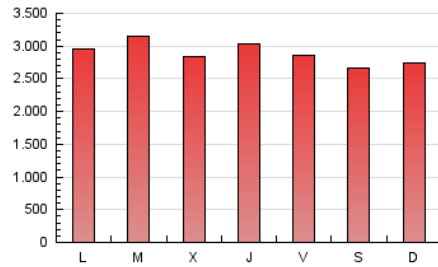

1. Cifras totales y promedios (Nacional e Internacional)

MES - AÑO	NAVEGADORES UNICOS	VISITAS	PAGINAS
Diciembre - 2018	1.391.114	4.056.307	8.934.210
PROMEDIO DIARIO	99.205	130.849	288.200
PROMEDIO LUNES-VIERNES	100.597	133.521	296.678
PROMEDIO SABADO-DOMINGO	96.282	125.238	270.396
PAGINAS / VISITAS	2,20		
DURACION MEDIA VISITAS	0:02:36		
DURACION MEDIA PAGINAS	0:02:10		

2. Secciones (Nacional e Internacional)

	PAGINAS	%
HOME	1.285.149	14.38 %
RESTO	7.649.061	85.62 %

3. Por día del mes (Nacional e Internacional)

Día	N. únicos	Visitas	Páginas	Día	N. únicos	Visitas	Páginas	Día	N. únicos	Visitas	Páginas
1	81.816	103.465	223.006	11	113.162	148.848	347.303	21	81.189	107.737	235.159
2	103.819	133.979	289.800	12	103.184	135.487	304.299	22	103.974	146.112	318.722
3	112.663	149.972	338.948	13	98.334	130.671	300.749	23	100.871	132.469	269.645
4	120.574	168.597	394.753	14	96.416	125.115	273.013	24	74.644	92.994	190.758
5	95.873	125.363	289.297	15	80.619	104.118	226.753	25	71.817	93.063	187.037
6	87.918	116.378	264.163	16	95.912	123.530	259.285	26	91.426	118.873	257.063
7	93.263	120.800	270.704	17	139.564	183.096	399.415	27	115.613	172.709	406.054
8	97.152	122.453	278.128	18	110.095	145.776	332.682	28	122.950	165.045	363.731
9	89.913	117.087	260.779	19	99.400	130.844	282.907	29	100.089	130.687	285.207
10	97.581	132.409	295.487	20	87.625	116.710	245.778	30	108.657	138.476	292.637
								31	99.255	123.444	250.948

4. Gráficas (Nacional e Internacional)

4.1 Por día de la semana (promedio)

N. únicos / Visitas (x 100)

Páginas (x 100)

4.2 Por franja horaria (promedio)

Visitas (x 1000)

Páginas (x 1000)

4.3 Por meses