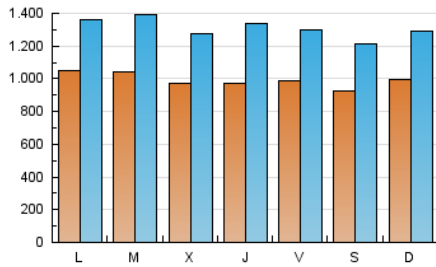

1. Cifras totales y promedios (Nacional e Internacional)

MES - AÑO	NAVEGADORES UNICOS	VISITAS	PAGINAS
Diciembre - 2018	1.391.114	4.056.307	8.934.210
PROMEDIO DIARIO	99.205	130.849	288.200
PROMEDIO LUNES-VIERNES	100.597	133.521	296.678
PROMEDIO SABADO-DOMINGO	96.282	125.238	270.396
PAGINAS / VISITAS	2,20		
DURACION MEDIA VISITAS	0:02:36		
DURACION MEDIA PAGINAS	0:02:10		

2. Secciones (Nacional e Internacional)

	PAGINAS	%
HOME	1.285.149	14.38 %
RESTO	7.649.061	85.62 %

3. Por día del mes (Nacional e Internacional)

Día	N. únicos	Visitas	Páginas	Día	N. únicos	Visitas	Páginas	Día	N. únicos	Visitas	Páginas
1	81.816	103.465	223.006	11	113.162	148.848	347.303	21	81.189	107.737	235.159
2	103.819	133.979	289.800	12	103.184	135.487	304.299	22	103.974	146.112	318.722
3	112.663	149.972	338.948	13	98.334	130.671	300.749	23	100.871	132.469	269.645
4	120.574	168.597	394.753	14	96.416	125.115	273.013	24	74.644	92.994	190.758
5	95.873	125.363	289.297	15	80.619	104.118	226.753	25	71.817	93.063	187.037
6	87.918	116.378	264.163	16	95.912	123.530	259.285	26	91.426	118.873	257.063
7	93.263	120.800	270.704	17	139.564	183.096	399.415	27	115.613	172.709	406.054
8	97.152	122.453	278.128	18	110.095	145.776	332.682	28	122.950	165.045	363.731
9	89.913	117.087	260.779	19	99.400	130.844	282.907	29	100.089	130.687	285.207
10	97.581	132.409	295.487	20	87.625	116.710	245.778	30	108.657	138.476	292.637
								31	99.255	123.444	250.948

4. Gráficas (Nacional e Internacional)

4.1 Por día de la semana (promedio)

N. únicos / Visitas (x 100)

Páginas (x 100)

4.2 Por franja horaria (promedio)

Visitas (x 1000)

Páginas (x 1000)

4.3 Por meses