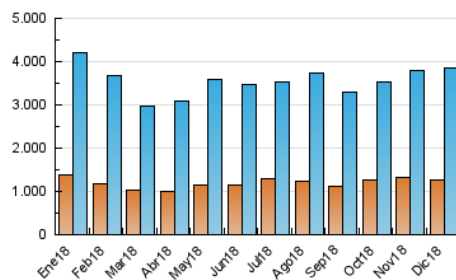

2. Secciones (Nacional)

	PAGINAS	%
HOME	1.227.063	14.32 %
RESTO	7.338.852	85.68 %

3. Por día del mes (Nacional)

Día	N. únicos	Visitas	Páginas	Día	N. únicos	Visitas	Páginas	Día	N. únicos	Visitas	Páginas
1	76.735	97.864	213.273	11	106.321	140.964	331.967	21	77.149	102.780	226.295
2	98.255	127.552	278.162	12	96.799	127.677	290.661	22	99.393	140.534	308.863
3	105.320	141.376	323.006	13	93.096	124.348	288.536	23	95.988	126.638	259.837
4	113.938	159.451	377.036	14	90.980	118.815	261.710	24	69.143	86.903	181.142
5	89.925	117.929	274.522	15	76.988	99.312	217.898	25	68.029	88.807	180.033
6	82.373	109.491	250.805	16	91.635	118.048	249.516	26	86.725	113.422	247.607
7	87.787	113.748	257.069	17	132.275	174.284	384.201	27	110.678	166.474	393.462
8	91.680	115.976	265.871	18	103.985	138.439	319.779	28	117.838	158.876	351.652
9	84.868	111.056	249.368	19	93.894	124.633	271.846	29	95.835	125.412	275.122
10	91.743	125.388	282.125	20	83.281	111.129	236.241	30	102.074	130.975	280.508
								31	92.014	114.994	237.802

4. Gráficas (Nacional)

4.1 Por día de la semana (promedio)

N. únicos / Visitas (x 100)

Páginas (x 100)

4.2 Por franja horaria (promedio)

Visitas (x 1000)

Páginas (x 1000)

4.3 Por meses

N. únicos / Visitas (x 1000)

Páginas (x 1000)

5. Observaciones

Este Medio Electrónico de Comunicación ha sido medido por la herramienta Google Analytics de Google

6. Definiciones básicas (Para más información ver Normas Técnicas para el Control de los Medios Electrónicos de Comunicación)

Visita:

Una secuencia ininterrumpida de páginas servidas a un usuario válido. Si dicho usuario no realiza peticiones de páginas en un periodo de tiempo (30 min) la siguiente petición constituirá el inicio de una nueva visita.