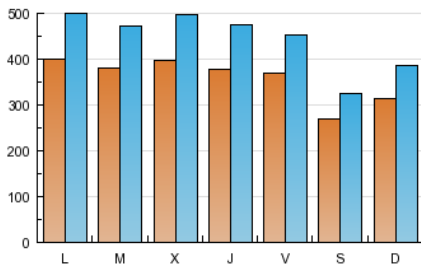

4. Gráficas (Nacional e Internacional)

4.1 Por día de la semana (promedio)

N. únicos / Visitas (x 100)