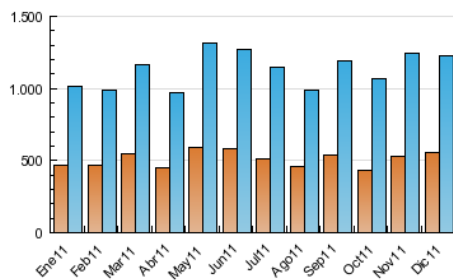

#### 3. Por día del mes (Nacional)

Día	N. únicos	Visitas	Páginas	Día	N. únicos	Visitas	Páginas	Día	N. únicos	Visitas	Páginas
1	34.917	43.860	160.404	11	31.788	39.199	125.354	21	36.363	46.633	155.471
2	33.334	41.187	151.369	12	36.508	45.612	153.011	22	37.393	49.042	160.586
3	25.916	31.155	103.798	13	36.157	45.335	152.071	23	32.239	39.936	142.252
4	30.741	37.648	127.944	14	42.909	52.738	168.043	24	20.063	24.426	90.034
5	35.802	44.281	149.078	15	39.944	49.542	167.799	25	19.087	23.263	76.383
6	27.843	34.528	128.310	16	40.357	49.692	166.673	26	32.274	40.913	128.739
7	30.700	38.003	130.144	17	27.781	34.216	108.237	27	31.440	39.693	134.442
8	25.319	31.659	110.231	18	30.118	37.624	138.134	28	33.470	42.362	144.955
9	30.972	37.916	127.765	19	38.674	48.659	155.385	29	31.961	40.688	159.820
10	22.368	27.251	91.623	20	40.082	49.964	160.142	30	28.587	35.686	122.667
								31	22.300	26.654	84.797

##### 4.1 Por día de la semana (promedio)

N. únicos / Visitas (x 100)

Páginas (x 100)

##### 4.2 Por franja horaria (promedio)

Visitas (x 1000)

Páginas (x 1000)

##### 4.3 Por meses

N. únicos / Visitas (x 1000)

Páginas (x 1000)