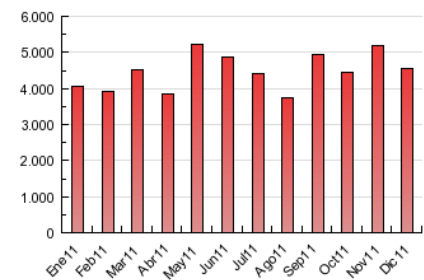

### 3. Por día del mes (Nacional e Internacional)

Día	N. únicos	Visitas	Páginas	Día	N. únicos	Visitas	Páginas	Día	N. únicos	Visitas	Páginas
1	39.412	49.196	176.991	11	35.786	43.973	138.151	21	39.976	51.000	167.678
2	37.679	46.331	168.221	12	41.080	50.997	167.045	22	40.874	53.283	172.484
3	29.503	35.261	116.910	13	40.566	50.472	165.563	23	35.357	43.551	153.020
4	35.564	43.200	142.456	14	47.260	57.929	182.346	24	22.429	27.138	97.711
5	41.334	50.619	165.116	15	44.030	54.427	181.531	25	21.246	25.798	83.346
6	32.447	39.852	141.879	16	44.612	54.777	181.414	26	35.332	44.469	138.542
7	35.193	43.267	144.107	17	31.105	38.190	118.969	27	34.630	43.377	145.509
8	29.454	36.484	122.544	18	33.410	41.553	149.776	28	36.953	46.453	156.821
9	35.507	43.229	141.190	19	42.741	53.540	168.512	29	35.297	44.590	173.091
10	26.082	31.538	102.338	20	44.114	54.755	173.385	30	31.604	39.188	132.493
								31	25.058	29.756	92.197

##### 4.1 Por día de la semana (promedio)

N. únicos / Visitas (x 100)

Páginas (x 100)

##### 4.2 Por franja horaria (promedio)

Visitas (x 1000)

Páginas (x 1000)

##### 4.3 Por meses

N. únicos / Visitas (x 1000)

Páginas (x 1000)