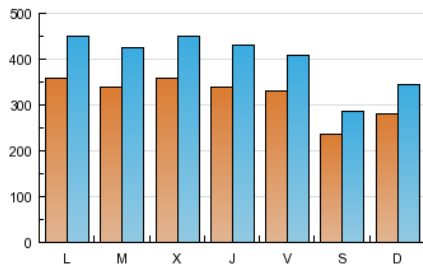

4. Gráficas (Nacional)

4.1 Por día de la semana (promedio)

N. únicos / Visitas (x 100)