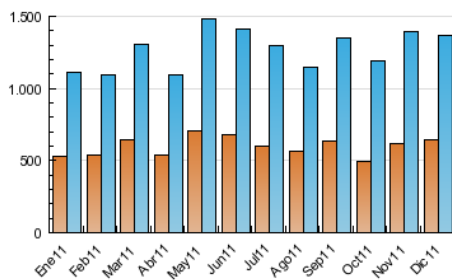

### 3. Por día del mes (Nacional e Internacional)

Día	N. únicos	Visitas	Páginas	Día	N. únicos	Visitas	Páginas	Día	N. únicos	Visitas	Páginas
1	39.412	49.196	176.991	11	35.786	43.973	138.151	21	39.976	51.000	167.678
2	37.679	46.331	168.221	12	41.080	50.997	167.045	22	40.874	53.283	172.484
3	29.503	35.261	116.910	13	40.566	50.472	165.563	23	35.357	43.551	153.020
4	35.564	43.200	142.456	14	47.260	57.929	182.346	24	22.429	27.138	97.711
5	41.334	50.619	165.116	15	44.030	54.427	181.531	25	21.246	25.798	83.346
6	32.447	39.852	141.879	16	44.612	54.777	181.414	26	35.332	44.469	138.542
7	35.193	43.267	144.107	17	31.105	38.190	118.969	27	34.630	43.377	145.509
8	29.454	36.484	122.544	18	33.410	41.553	149.776	28	36.953	46.453	156.821
9	35.507	43.229	141.190	19	42.741	53.540	168.512	29	35.297	44.590	173.091
10	26.082	31.538	102.338	20	44.114	54.755	173.385	30	31.604	39.188	132.493
								31	25.058	29.756	92.197

##### 4.1 Por día de la semana (promedio)

N. únicos / Visitas (x 100)

Páginas (x 100)

##### 4.2 Por franja horaria (promedio)

Visitas (x 1000)

Páginas (x 1000)

##### 4.3 Por meses

N. únicos / Visitas (x 1000)

Páginas (x 1000)