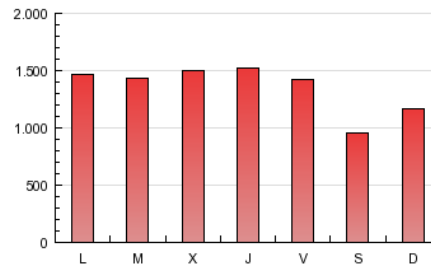

Páginas (x 100)