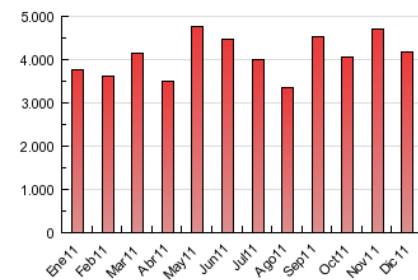

#### 3. Por día del mes (Nacional)

Día	N. únicos	Visitas	Páginas	Día	N. únicos	Visitas	Páginas	Día	N. únicos	Visitas	Páginas
1	34.917	43.860	160.404	11	31.788	39.199	125.354	21	36.363	46.633	155.471
2	33.334	41.187	151.369	12	36.508	45.612	153.011	22	37.393	49.042	160.586
3	25.916	31.155	103.798	13	36.157	45.335	152.071	23	32.239	39.936	142.252
4	30.741	37.648	127.944	14	42.909	52.738	168.043	24	20.063	24.426	90.034
5	35.802	44.281	149.078	15	39.944	49.542	167.799	25	19.087	23.263	76.383
6	27.843	34.528	128.310	16	40.357	49.692	166.673	26	32.274	40.913	128.739
7	30.700	38.003	130.144	17	27.781	34.216	108.237	27	31.440	39.693	134.442
8	25.319	31.659	110.231	18	30.118	37.624	138.134	28	33.470	42.362	144.955
9	30.972	37.916	127.765	19	38.674	48.659	155.385	29	31.961	40.688	159.820
10	22.368	27.251	91.623	20	40.082	49.964	160.142	30	28.587	35.686	122.667
								31	22.300	26.654	84.797

##### 4.1 Por día de la semana (promedio)

N. únicos / Visitas (x 100)

Páginas (x 100)

##### 4.2 Por franja horaria (promedio)

Visitas (x 1000)

Páginas (x 1000)

##### 4.3 Por meses

N. únicos / Visitas (x 1000)

Páginas (x 1000)