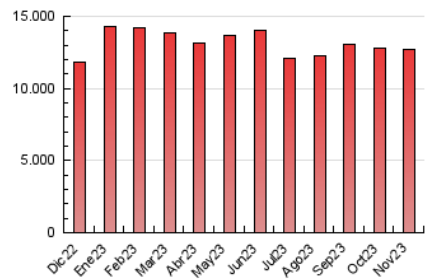

2. Secciones (Nacional)

	PAGINAS	%
HOME	3.393.702	26.72 %
RESTO	9.308.268	73.28 %

3. Por día del mes (Nacional)

Día	N. únicos	Visitas	Páginas	Día	N. únicos	Visitas	Páginas	Día	N. únicos	Visitas	Páginas
1	203.189	248.943	452.142	11	148.817	193.487	373.269	21	169.955	216.879	410.457
2	229.442	286.656	506.283	12	159.082	206.619	381.920	22	174.367	225.774	422.229
3	211.437	270.330	461.039	13	153.754	196.630	382.275	23	188.073	239.016	444.507
4	191.165	239.254	409.579	14	160.777	204.873	389.368	24	209.824	255.768	456.885
5	176.896	223.515	400.631	15	167.010	213.867	404.506	25	269.160	304.788	499.422
6	158.229	203.562	406.338	16	164.579	211.575	394.480	26	196.161	235.064	408.419
7	142.566	186.664	387.803	17	174.127	224.618	400.852	27	232.697	290.581	511.939
8	183.674	237.493	429.911	18	145.058	181.385	333.147	28	213.670	272.703	480.426
9	195.408	245.242	427.256	19	184.998	235.744	428.843	29	193.684	237.880	426.137
10	154.180	201.132	373.455	20	178.739	236.549	447.758	30	184.653	244.841	450.694

4. Gráficas (Nacional)

4.1 Por día de la semana (promedio)

N. únicos / Visitas (x 100)

Páginas (x 100)

4.2 Por franja horaria (promedio)

Visitas_ (x 1000)

Páginas (x 1000)

4.3 Por meses

N. únicos / Visitas (x 1000)

Páginas (x 1000)

5. Observaciones

Este Medio Electrónico de Comunicación ha sido medido por la herramienta Google Analytics de Google (GA4)

6. Definiciones básicas (Para más información ver Normas Técnicas para el Control de los Medios Electrónicos de Comunicación)

Visita:

Una secuencia ininterrumpida de páginas servidas a un usuario válido. Si dicho usuario no realiza peticiones de páginas en un periodo de tiempo (30 min) la siguiente petición constituirá el inicio de una nueva visita.