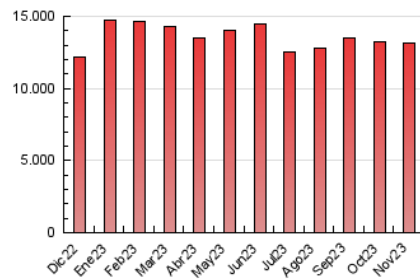

Páginas (x 1000)