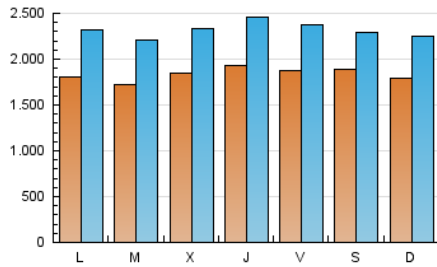

1. Cifras totales y promedios (Nacional)

MES - AÑO	NAVEGADORES UNICOS	VISITAS	PAGINAS
Noviembre - 2023	2.713.493	6.971.432	12.701.970
PROMEDIO DIARIO	183.846	232.381	423.399
PROMEDIO LUNES-VIERNES	183.820	234.163	430.306
PROMEDIO SABADO-DOMINGO	183.917	227.482	404.404
PAGINAS / VISITAS	1,82		
DURACION MEDIA VISITAS	0:02:46		
TIEMPO INTERACCIÓN MEDIO	0:02:47		

2. Secciones (Nacional)

	PAGINAS	%
HOME	3.393.702	26.72 %
RESTO	9.308.268	73.28 %

3. Por día del mes (Nacional)

Día	N. únicos	Visitas	Páginas	Día	N. únicos	Visitas	Páginas	Día	N. únicos	Visitas	Páginas
1	203.189	248.943	452.142	11	148.817	193.487	373.269	21	169.955	216.879	410.457
2	229.442	286.656	506.283	12	159.082	206.619	381.920	22	174.367	225.774	422.229
3	211.437	270.330	461.039	13	153.754	196.630	382.275	23	188.073	239.016	444.507
4	191.165	239.254	409.579	14	160.777	204.873	389.368	24	209.824	255.768	456.885
5	176.896	223.515	400.631	15	167.010	213.867	404.506	25	269.160	304.788	499.422
6	158.229	203.562	406.338	16	164.579	211.575	394.480	26	196.161	235.064	408.419
7	142.566	186.664	387.803	17	174.127	224.618	400.852	27	232.697	290.581	511.939
8	183.674	237.493	429.911	18	145.058	181.385	333.147	28	213.670	272.703	480.426
9	195.408	245.242	427.256	19	184.998	235.744	428.843	29	193.684	237.880	426.137
10	154.180	201.132	373.455	20	178.739	236.549	447.758	30	184.653	244.841	450.694

4. Gráficas (Nacional)

4.1 Por día de la semana (promedio)

N. únicos / Visitas (x 100)

Páginas (x 100)

4.2 Por franja horaria (promedio)

Visitas_ (x 1000)

Páginas (x 1000)

4.3 Por meses