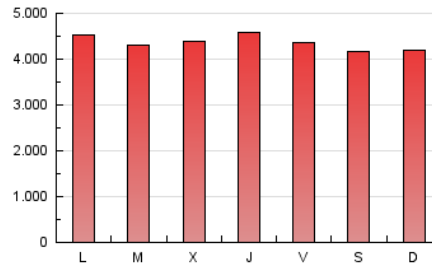

1. Cifras totales y promedios (Nacional e Internacional)

MES - AÑO	NAVEGADORES UNICOS	VISITAS	PAGINAS
Noviembre - 2023	2.900.044	7.235.109	13.113.788
PROMEDIO DIARIO	191.305	241.170	437.126
PROMEDIO LUNES-VIERNES	191.173	242.769	443.978
PROMEDIO SABADO-DOMINGO	191.670	236.773	418.285
PAGINAS / VISITAS	1,81		
DURACION MEDIA VISITAS	0:02:45		
TIEMPO INTERACCIÓN MEDIO	0:02:41		

2. Secciones (Nacional e Internacional)

	PAGINAS	%
HOME	3.472.827	26.48 %
RESTO	9.640.961	73.52 %

3. Por día del mes (Nacional e Internacional)

Día	N. únicos	Visitas	Páginas	Día	N. únicos	Visitas	Páginas	Día	N. únicos	Visitas	Páginas
1	210.315	256.147	463.942	11	154.561	202.175	385.361	21	177.582	227.632	423.999
2	235.956	295.222	520.324	12	165.719	213.532	393.733	22	181.237	233.335	435.170
3	218.947	278.230	473.928	13	160.843	204.121	395.428	23	194.630	246.043	456.964
4	197.663	245.929	421.475	14	167.270	210.401	401.648	24	215.992	262.350	469.074
5	186.409	234.819	416.937	15	173.506	222.276	417.185	25	277.525	315.660	514.813
6	167.929	214.721	423.082	16	171.563	219.152	406.915	26	211.486	252.261	431.064
7	149.488	195.546	400.801	17	179.920	230.895	413.102	27	244.660	304.954	532.836
8	190.833	245.813	442.426	18	149.747	188.106	343.264	28	224.761	285.704	499.312
9	201.527	253.184	439.629	19	190.252	241.702	439.636	29	201.920	248.751	440.996
10	160.416	208.963	385.717	20	185.253	245.223	461.239	30	191.252	252.262	463.788

4. Gráficas (Nacional e Internacional)

4.1 Por día de la semana (promedio)

N. únicos / Visitas (x 100)

Páginas (x 100)

4.2 Por franja horaria (promedio)

Visitas_ (x 1000)

Páginas (x 1000)

4.3 Por meses