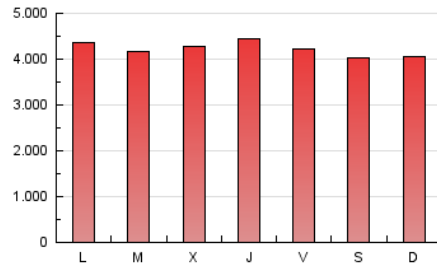

1. Cifras totales y promedios (Nacional)

MES - AÑO	NAVEGADORES UNICOS	VISITAS	PAGINAS
Noviembre - 2023	2.713.493	6.971.432	12.701.970
PROMEDIO DIARIO	183.846	232.381	423.399
PROMEDIO LUNES-VIERNES	183.820	234.163	430.306
PROMEDIO SABADO-DOMINGO	183.917	227.482	404.404
PAGINAS / VISITAS	1,82		
DURACION MEDIA VISITAS	0:02:46		
TIEMPO INTERACCIÓN MEDIO	0:02:47		

2. Secciones (Nacional)

	PAGINAS	%
HOME	3.393.702	26.72 %
RESTO	9.308.268	73.28 %

3. Por día del mes (Nacional)

Día	N. únicos	Visitas	Páginas	Día	N. únicos	Visitas	Páginas	Día	N. únicos	Visitas	Páginas
1	203.189	248.943	452.142	11	148.817	193.487	373.269	21	169.955	216.879	410.457
2	229.442	286.656	506.283	12	159.082	206.619	381.920	22	174.367	225.774	422.229
3	211.437	270.330	461.039	13	153.754	196.630	382.275	23	188.073	239.016	444.507
4	191.165	239.254	409.579	14	160.777	204.873	389.368	24	209.824	255.768	456.885
5	176.896	223.515	400.631	15	167.010	213.867	404.506	25	269.160	304.788	499.422
6	158.229	203.562	406.338	16	164.579	211.575	394.480	26	196.161	235.064	408.419
7	142.566	186.664	387.803	17	174.127	224.618	400.852	27	232.697	290.581	511.939
8	183.674	237.493	429.911	18	145.058	181.385	333.147	28	213.670	272.703	480.426
9	195.408	245.242	427.256	19	184.998	235.744	428.843	29	193.684	237.880	426.137
10	154.180	201.132	373.455	20	178.739	236.549	447.758	30	184.653	244.841	450.694

4. Gráficas (Nacional)

4.1 Por día de la semana (promedio)

N. únicos / Visitas (x 100)

Páginas (x 100)

4.2 Por franja horaria (promedio)

Visitas_ (x 1000)

Páginas (x 1000)

4.3 Por meses