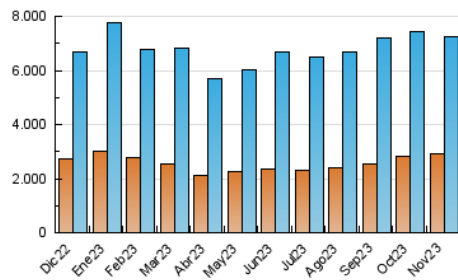

4.2 Por franja horaria (promedio)

Visitas_ (x 1000)

Páginas (x 1000)

4.3 Por meses

N. únicos / Visitas (x 1000)