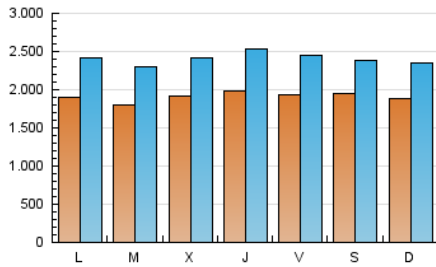

1. Cifras totales y promedios (Nacional e Internacional)

MES - AÑO	NAVEGADORES UNICOS	VISITAS	PAGINAS
Noviembre - 2023	2.900.044	7.235.109	13.113.788
PROMEDIO DIARIO	191.305	241.170	437.126
PROMEDIO LUNES-VIERNES	191.173	242.769	443.978
PROMEDIO SABADO-DOMINGO	191.670	236.773	418.285
PAGINAS / VISITAS	1,81		
DURACION MEDIA VISITAS	0:02:45		
TIEMPO INTERACCIÓN MEDIO	0:02:41		

2. Secciones (Nacional e Internacional)

	PAGINAS	%
HOME	3.472.827	26.48 %
RESTO	9.640.961	73.52 %

3. Por día del mes (Nacional e Internacional)

Día	N. únicos	Visitas	Páginas	Día	N. únicos	Visitas	Páginas	Día	N. únicos	Visitas	Páginas
1	210.315	256.147	463.942	11	154.561	202.175	385.361	21	177.582	227.632	423.999
2	235.956	295.222	520.324	12	165.719	213.532	393.733	22	181.237	233.335	435.170
3	218.947	278.230	473.928	13	160.843	204.121	395.428	23	194.630	246.043	456.964
4	197.663	245.929	421.475	14	167.270	210.401	401.648	24	215.992	262.350	469.074
5	186.409	234.819	416.937	15	173.506	222.276	417.185	25	277.525	315.660	514.813
6	167.929	214.721	423.082	16	171.563	219.152	406.915	26	211.486	252.261	431.064
7	149.488	195.546	400.801	17	179.920	230.895	413.102	27	244.660	304.954	532.836
8	190.833	245.813	442.426	18	149.747	188.106	343.264	28	224.761	285.704	499.312
9	201.527	253.184	439.629	19	190.252	241.702	439.636	29	201.920	248.751	440.996
10	160.416	208.963	385.717	20	185.253	245.223	461.239	30	191.252	252.262	463.788

4. Gráficas (Nacional e Internacional)

4.1 Por día de la semana (promedio)

N. únicos / Visitas (x 100)

Páginas (x 100)

4.2 Por franja horaria (promedio)

Visitas_ (x 1000)

Páginas (x 1000)

4.3 Por meses