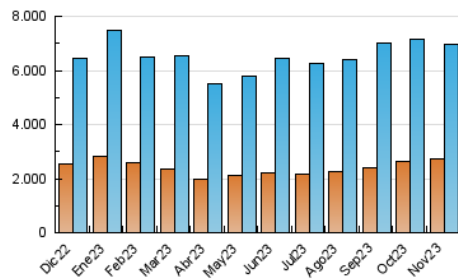

2. Secciones (Nacional)

	PAGINAS	%
HOME	3.393.702	26.72 %
RESTO	9.308.268	73.28 %

3. Por día del mes (Nacional)

Día	N. únicos	Visitas	Páginas	Día	N. únicos	Visitas	Páginas	Día	N. únicos	Visitas	Páginas
1	203.189	248.943	452.142	11	148.817	193.487	373.269	21	169.955	216.879	410.457
2	229.442	286.656	506.283	12	159.082	206.619	381.920	22	174.367	225.774	422.229
3	211.437	270.330	461.039	13	153.754	196.630	382.275	23	188.073	239.016	444.507
4	191.165	239.254	409.579	14	160.777	204.873	389.368	24	209.824	255.768	456.885
5	176.896	223.515	400.631	15	167.010	213.867	404.506	25	269.160	304.788	499.422
6	158.229	203.562	406.338	16	164.579	211.575	394.480	26	196.161	235.064	408.419
7	142.566	186.664	387.803	17	174.127	224.618	400.852	27	232.697	290.581	511.939
8	183.674	237.493	429.911	18	145.058	181.385	333.147	28	213.670	272.703	480.426
9	195.408	245.242	427.256	19	184.998	235.744	428.843	29	193.684	237.880	426.137
10	154.180	201.132	373.455	20	178.739	236.549	447.758	30	184.653	244.841	450.694

4. Gráficas (Nacional)

4.1 Por día de la semana (promedio)

N. únicos / Visitas (x 100)

Páginas (x 100)

4.2 Por franja horaria (promedio)

Visitas_ (x 1000)

Páginas (x 1000)

4.3 Por meses

N. únicos / Visitas (x 1000)

Páginas (x 1000)

5. Observaciones

Este Medio Electrónico de Comunicación ha sido medido por la herramienta Google Analytics de Google (GA4)

6. Definiciones básicas (Para más información ver Normas Técnicas para el Control de los Medios Electrónicos de Comunicación)

Visita:

Una secuencia ininterrumpida de páginas servidas a un usuario válido. Si dicho usuario no realiza peticiones de páginas en un periodo de tiempo (30 min) la siguiente petición constituirá el inicio de una nueva visita.