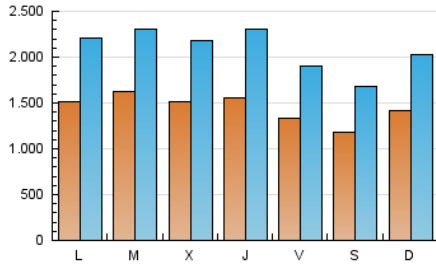

4. Gráficas (Nacional e Internacional)

4.1 Por día de la semana (promedio)

N. únicos / Visitas (x 100)