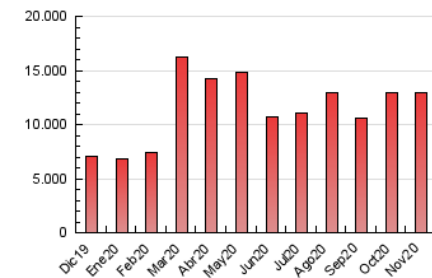

#### 3. Por día del mes (Nacional)

Día	N. únicos	Visitas	Páginas	Día	N. únicos	Visitas	Páginas	Día	N. únicos	Visitas	Páginas
1	177.435	255.004	527.511	11	133.083	191.134	418.473	21	113.928	159.302	342.333
2	179.590	273.004	579.273	12	162.964	226.373	448.949	22	134.203	183.502	361.544
3	169.055	253.680	557.128	13	123.381	176.988	380.631	23	125.048	182.427	404.811
4	160.999	253.998	547.348	14	112.742	159.501	329.174	24	171.506	232.416	483.845
5	172.580	285.952	635.595	15	139.867	197.891	390.014	25	158.840	217.847	435.495
6	145.767	216.382	470.309	16	134.940	196.862	420.391	26	129.115	183.237	399.447
7	126.162	189.558	391.891	17	148.137	208.364	433.599	27	115.351	163.056	356.012
8	121.386	182.122	369.864	18	128.493	184.004	399.371	28	100.893	143.770	303.035
9	143.080	214.416	451.781	19	134.583	199.719	446.389	29	112.615	164.313	350.015
10	136.973	202.288	434.622	20	129.361	181.473	408.761	30	145.917	205.458	429.534

##### 4.1 Por día de la semana (promedio)

N. únicos / Visitas (x 100)

Páginas (x 100)

##### 4.2 Por franja horaria (promedio)

Visitas (x 1000)

Páginas (x 1000)

##### 4.3 Por meses

N. únicos / Visitas (x 1000)

Páginas (x 1000)