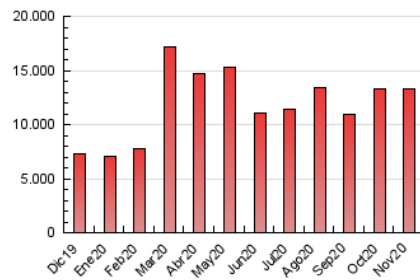

### 3. Por día del mes (Nacional e Internacional)

Día	N. únicos	Visitas	Páginas	Día	N. únicos	Visitas	Páginas	Día	N. únicos	Visitas	Páginas
1	182.006	260.790	539.650	11	137.885	197.292	430.960	21	119.138	164.905	352.292
2	185.546	279.925	593.835	12	167.790	232.593	461.864	22	139.711	189.737	372.646
3	174.574	260.494	571.105	13	128.077	182.902	392.391	23	130.926	189.619	419.864
4	166.990	260.796	560.700	14	117.747	164.441	338.356	24	177.311	239.764	499.474
5	177.554	292.773	649.756	15	144.747	203.220	399.810	25	164.845	225.044	450.258
6	150.644	222.628	483.289	16	140.090	202.900	432.781	26	134.608	189.976	413.208
7	130.180	194.722	401.569	17	153.384	214.774	446.515	27	120.361	169.085	368.352
8	125.365	187.300	380.014	18	133.958	190.133	412.136	28	104.790	148.659	312.940
9	148.012	221.175	465.658	19	140.193	206.124	460.290	29	116.925	169.426	360.297
10	142.495	208.571	447.247	20	134.243	187.707	421.280	30	151.938	211.947	442.836

#### 4.1 Por día de la semana (promedio)

N. únicos / Visitas (x 100)

Páginas (x 100)

#### 4.2 Por franja horaria (promedio)

Visitas (x 1000)

Páginas (x 1000)

#### 4.3 Por meses

N. únicos / Visitas (x 1000)

Páginas (x 1000)