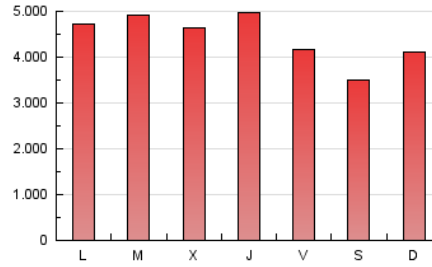

### 1. Cifras totales y promedios (Nacional e Internacional)

MES - AÑO	NAVEGADORES UNICOS	VISITAS	PAGINAS
Noviembre - 2020	1.800.973	6.269.422	13.281.373
<b>PROMEDIO DIARIO</b>	<b>144.734</b>	<b>208.981</b>	<b>442.712</b>
<b>PROMEDIO LUNES-VIERNES</b>	150.544	218.392	467.800
<b>PROMEDIO SABADO-DOMINGO</b>	131.179	187.022	384.175
<b>PAGINAS / VISITAS</b>	2,12		
<b>DURACION MEDIA VISITAS</b>	0:04:39		
<b>DURACION MEDIA PAGINAS</b>	0:04:09		

### 3. Por día del mes (Nacional e Internacional)

Día	N. únicos	Visitas	Páginas	Día	N. únicos	Visitas	Páginas	Día	N. únicos	Visitas	Páginas
1	182.006	260.790	539.650	11	137.885	197.292	430.960	21	119.138	164.905	352.292
2	185.546	279.925	593.835	12	167.790	232.593	461.864	22	139.711	189.737	372.646
3	174.574	260.494	571.105	13	128.077	182.902	392.391	23	130.926	189.619	419.864
4	166.990	260.796	560.700	14	117.747	164.441	338.356	24	177.311	239.764	499.474
5	177.554	292.773	649.756	15	144.747	203.220	399.810	25	164.845	225.044	450.258
6	150.644	222.628	483.289	16	140.090	202.900	432.781	26	134.608	189.976	413.208
7	130.180	194.722	401.569	17	153.384	214.774	446.515	27	120.361	169.085	368.352
8	125.365	187.300	380.014	18	133.958	190.133	412.136	28	104.790	148.659	312.940
9	148.012	221.175	465.658	19	140.193	206.124	460.290	29	116.925	169.426	360.297
10	142.495	208.571	447.247	20	134.243	187.707	421.280	30	151.938	211.947	442.836

### 4. Gráficas (Nacional e Internacional)

#### 4.1 Por día de la semana (promedio)

N. únicos / Visitas (x 100)

Páginas (x 100)