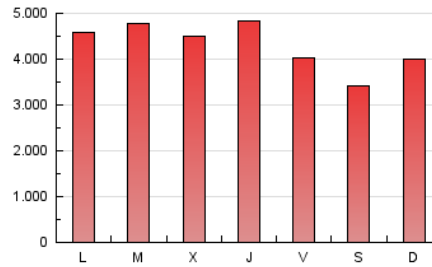

Páginas (x 100)