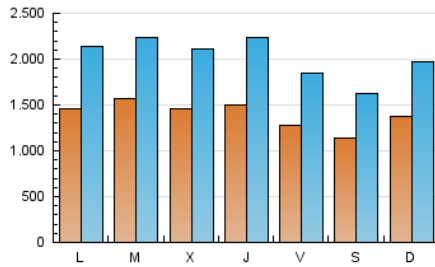

4. Gráficas (Nacional)

4.1 Por día de la semana (promedio)

N. únicos / Visitas (x 100)