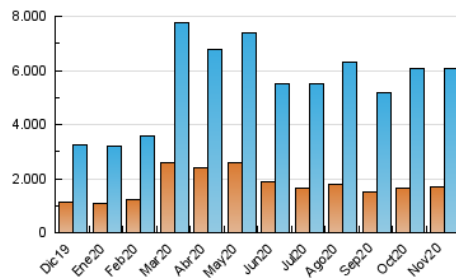

#### 3. Por día del mes (Nacional)

Día	N. únicos	Visitas	Páginas	Día	N. únicos	Visitas	Páginas	Día	N. únicos	Visitas	Páginas
1	177.435	255.004	527.511	11	133.083	191.134	418.473	21	113.928	159.302	342.333
2	179.590	273.004	579.273	12	162.964	226.373	448.949	22	134.203	183.502	361.544
3	169.055	253.680	557.128	13	123.381	176.988	380.631	23	125.048	182.427	404.811
4	160.999	253.998	547.348	14	112.742	159.501	329.174	24	171.506	232.416	483.845
5	172.580	285.952	635.595	15	139.867	197.891	390.014	25	158.840	217.847	435.495
6	145.767	216.382	470.309	16	134.940	196.862	420.391	26	129.115	183.237	399.447
7	126.162	189.558	391.891	17	148.137	208.364	433.599	27	115.351	163.056	356.012
8	121.386	182.122	369.864	18	128.493	184.004	399.371	28	100.893	143.770	303.035
9	143.080	214.416	451.781	19	134.583	199.719	446.389	29	112.615	164.313	350.015
10	136.973	202.288	434.622	20	129.361	181.473	408.761	30	145.917	205.458	429.534

##### 4.1 Por día de la semana (promedio)

N. únicos / Visitas (x 100)

Páginas (x 100)

##### 4.2 Por franja horaria (promedio)

Visitas (x 1000)

Páginas (x 1000)

##### 4.3 Por meses

N. únicos / Visitas (x 1000)

Páginas (x 1000)