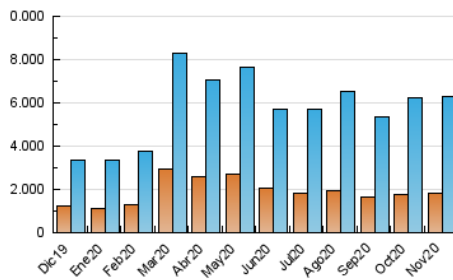

### 3. Por día del mes (Nacional e Internacional)

Día	N. únicos	Visitas	Páginas	Día	N. únicos	Visitas	Páginas	Día	N. únicos	Visitas	Páginas
1	182.006	260.790	539.650	11	137.885	197.292	430.960	21	119.138	164.905	352.292
2	185.546	279.925	593.835	12	167.790	232.593	461.864	22	139.711	189.737	372.646
3	174.574	260.494	571.105	13	128.077	182.902	392.391	23	130.926	189.619	419.864
4	166.990	260.796	560.700	14	117.747	164.441	338.356	24	177.311	239.764	499.474
5	177.554	292.773	649.756	15	144.747	203.220	399.810	25	164.845	225.044	450.258
6	150.644	222.628	483.289	16	140.090	202.900	432.781	26	134.608	189.976	413.208
7	130.180	194.722	401.569	17	153.384	214.774	446.515	27	120.361	169.085	368.352
8	125.365	187.300	380.014	18	133.958	190.133	412.136	28	104.790	148.659	312.940
9	148.012	221.175	465.658	19	140.193	206.124	460.290	29	116.925	169.426	360.297
10	142.495	208.571	447.247	20	134.243	187.707	421.280	30	151.938	211.947	442.836

#### 4.1 Por día de la semana (promedio)

N. únicos / Visitas (x 100)

Páginas (x 100)

#### 4.2 Por franja horaria (promedio)

Visitas (x 1000)

Páginas (x 1000)

#### 4.3 Por meses

N. únicos / Visitas (x 1000)

Páginas (x 1000)