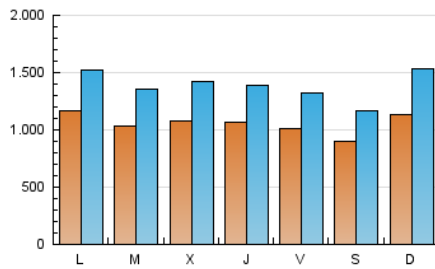

1. Cifras totales y promedios (Nacional e Internacional)

MES - AÑO	NAVEGADORES UNICOS	VISITAS	PAGINAS
Noviembre - 2019	1.415.620	4.137.456	8.881.963
PROMEDIO DIARIO	104.858	137.915	296.065
PROMEDIO LUNES-VIERNES	106.843	139.971	302.238
PROMEDIO SABADO-DOMINGO	100.228	133.117	281.662
PAGINAS / VISITAS	2,15		
DURACION MEDIA VISITAS	0:02:23		
DURACION MEDIA PAGINAS	0:02:04		

2. Secciones (Nacional e Internacional)

	PAGINAS	%
HOME	3.848.429	43.33 %
RESTO	5.033.534	56.67 %

3. Por día del mes (Nacional e Internacional)

Día	N. únicos	Visitas	Páginas	Día	N. únicos	Visitas	Páginas	Día	N. únicos	Visitas	Páginas
1	97.540	124.447	243.367	11	128.319	171.439	371.812	21	100.064	129.969	286.343
2	96.490	123.008	246.120	12	105.287	142.892	306.399	22	97.170	127.378	281.901
3	106.648	143.400	301.553	13	103.687	142.193	314.414	23	76.434	100.733	225.369
4	110.020	145.013	318.201	14	102.984	134.334	284.394	24	98.100	131.534	286.224
5	103.268	136.843	300.151	15	108.939	142.863	308.589	25	109.260	141.746	321.483
6	103.511	138.237	304.285	16	90.692	117.792	261.560	26	96.669	128.310	293.080
7	107.961	143.951	321.298	17	123.397	156.224	307.318	27	120.237	152.852	324.686
8	96.682	130.686	291.507	18	120.450	152.612	304.818	28	115.085	147.555	296.458
9	94.286	121.057	258.439	19	106.244	136.210	289.031	29	104.938	134.393	282.733
10	123.459	184.188	397.116	20	105.382	135.477	302.053	30	92.547	120.120	251.261

4. Gráficas (Nacional e Internacional)

4.1 Por día de la semana (promedio)

N. únicos / Visitas (x 100)

Páginas (x 100)

4.2 Por franja horaria (promedio)

Visitas (x 1000)

Páginas (x 1000)

4.3 Por meses