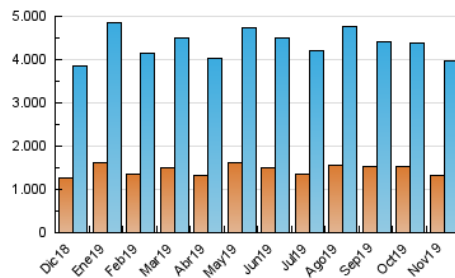

4.3 Por meses

N. únicos / Visitas (x 1000)