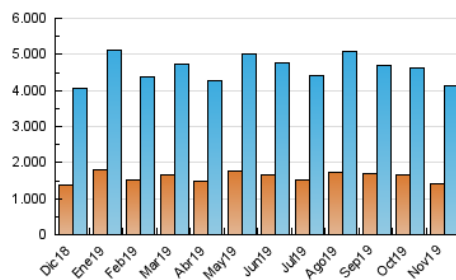

4.3 Por meses

N. únicos / Visitas (x 1000)