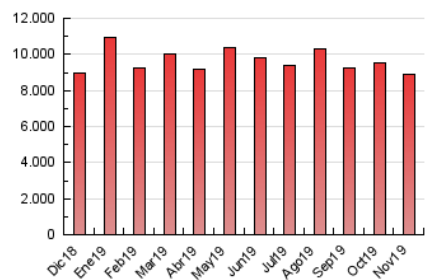

Páginas (x 1000)