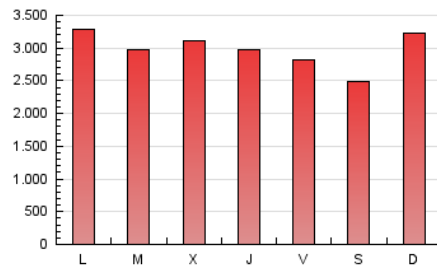

1. Cifras totales y promedios (Nacional e Internacional)

MES - AÑO	NAVEGADORES UNICOS	VISITAS	PAGINAS
Noviembre - 2019	1.415.620	4.137.456	8.881.963
PROMEDIO DIARIO	104.858	137.915	296.065
PROMEDIO LUNES-VIERNES	106.843	139.971	302.238
PROMEDIO SABADO-DOMINGO	100.228	133.117	281.662
PAGINAS / VISITAS	2,15		
DURACION MEDIA VISITAS	0:02:23		
DURACION MEDIA PAGINAS	0:02:04		

2. Secciones (Nacional e Internacional)

	PAGINAS	%
HOME	3.848.429	43.33 %
RESTO	5.033.534	56.67 %

3. Por día del mes (Nacional e Internacional)

Día	N. únicos	Visitas	Páginas	Día	N. únicos	Visitas	Páginas	Día	N. únicos	Visitas	Páginas
1	97.540	124.447	243.367	11	128.319	171.439	371.812	21	100.064	129.969	286.343
2	96.490	123.008	246.120	12	105.287	142.892	306.399	22	97.170	127.378	281.901
3	106.648	143.400	301.553	13	103.687	142.193	314.414	23	76.434	100.733	225.369
4	110.020	145.013	318.201	14	102.984	134.334	284.394	24	98.100	131.534	286.224
5	103.268	136.843	300.151	15	108.939	142.863	308.589	25	109.260	141.746	321.483
6	103.511	138.237	304.285	16	90.692	117.792	261.560	26	96.669	128.310	293.080
7	107.961	143.951	321.298	17	123.397	156.224	307.318	27	120.237	152.852	324.686
8	96.682	130.686	291.507	18	120.450	152.612	304.818	28	115.085	147.555	296.458
9	94.286	121.057	258.439	19	106.244	136.210	289.031	29	104.938	134.393	282.733
10	123.459	184.188	397.116	20	105.382	135.477	302.053	30	92.547	120.120	251.261

4. Gráficas (Nacional e Internacional)

4.1 Por día de la semana (promedio)

N. únicos / Visitas (x 100)

Páginas (x 100)

4.2 Por franja horaria (promedio)

Visitas (x 1000)

Páginas (x 1000)

4.3 Por meses