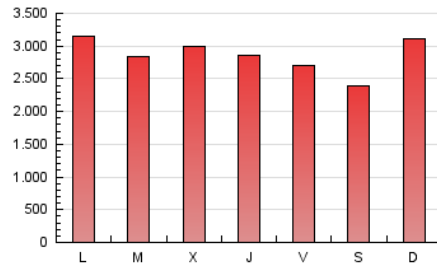

1. Cifras totales y promedios (Nacional)

MES - AÑO	NAVEGADORES UNICOS	VISITAS	PAGINAS
Noviembre - 2019	1.327.539	3.956.527	8.530.188
PROMEDIO DIARIO	99.929	131.884	284.340
PROMEDIO LUNES-VIERNES	101.650	133.737	290.139
PROMEDIO SABADO-DOMINGO	95.913	127.561	270.808
PAGINAS / VISITAS	2,16		
DURACION MEDIA VISITAS	0:02:23		
DURACION MEDIA PAGINAS	0:02:04		

2. Secciones (Nacional)

	PAGINAS	%
HOME	3.718.690	43.59 %
RESTO	4.811.498	56.41 %

3. Por día del mes (Nacional)

Día	N. únicos	Visitas	Páginas	Día	N. únicos	Visitas	Páginas	Día	N. únicos	Visitas	Páginas
1	93.338	119.602	234.039	11	121.384	163.280	355.030	21	95.297	124.066	274.909
2	92.478	118.043	236.520	12	99.727	135.837	292.787	22	92.602	121.437	270.653
3	103.066	138.130	290.813	13	97.384	134.680	300.297	23	72.330	95.989	216.352
4	105.717	139.088	305.908	14	98.130	128.050	272.398	24	94.233	126.342	275.650
5	98.132	130.957	288.421	15	103.379	136.469	296.662	25	103.318	134.758	307.884
6	98.854	132.602	293.363	16	85.977	111.958	250.538	26	91.815	122.312	281.341
7	103.229	138.183	309.628	17	118.972	150.351	296.402	27	114.669	146.396	312.414
8	91.911	125.094	280.788	18	114.855	146.064	292.792	28	109.953	141.258	284.753
9	89.799	115.732	248.415	19	100.510	129.725	276.894	29	99.959	128.887	271.798
10	117.942	176.495	381.246	20	100.490	129.729	290.157	30	88.420	115.013	241.336

4. Gráficas (Nacional)

4.1 Por día de la semana (promedio)

N. únicos / Visitas (x 100)

Páginas (x 100)

4.2 Por franja horaria (promedio)

Visitas (x 1000)

Páginas (x 1000)

4.3 Por meses