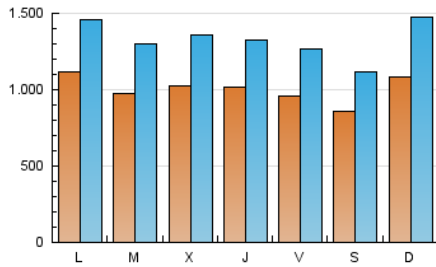

1. Cifras totales y promedios (Nacional)

MES - AÑO	NAVEGADORES UNICOS	VISITAS	PAGINAS
Noviembre - 2019	1.327.539	3.956.527	8.530.188
PROMEDIO DIARIO	99.929	131.884	284.340
PROMEDIO LUNES-VIERNES	101.650	133.737	290.139
PROMEDIO SABADO-DOMINGO	95.913	127.561	270.808
PAGINAS / VISITAS	2,16		
DURACION MEDIA VISITAS	0:02:23		
DURACION MEDIA PAGINAS	0:02:04		

2. Secciones (Nacional)

	PAGINAS	%
HOME	3.718.690	43.59 %
RESTO	4.811.498	56.41 %

3. Por día del mes (Nacional)

Día	N. únicos	Visitas	Páginas	Día	N. únicos	Visitas	Páginas	Día	N. únicos	Visitas	Páginas
1	93.338	119.602	234.039	11	121.384	163.280	355.030	21	95.297	124.066	274.909
2	92.478	118.043	236.520	12	99.727	135.837	292.787	22	92.602	121.437	270.653
3	103.066	138.130	290.813	13	97.384	134.680	300.297	23	72.330	95.989	216.352
4	105.717	139.088	305.908	14	98.130	128.050	272.398	24	94.233	126.342	275.650
5	98.132	130.957	288.421	15	103.379	136.469	296.662	25	103.318	134.758	307.884
6	98.854	132.602	293.363	16	85.977	111.958	250.538	26	91.815	122.312	281.341
7	103.229	138.183	309.628	17	118.972	150.351	296.402	27	114.669	146.396	312.414
8	91.911	125.094	280.788	18	114.855	146.064	292.792	28	109.953	141.258	284.753
9	89.799	115.732	248.415	19	100.510	129.725	276.894	29	99.959	128.887	271.798
10	117.942	176.495	381.246	20	100.490	129.729	290.157	30	88.420	115.013	241.336

4. Gráficas (Nacional)

4.1 Por día de la semana (promedio)

N. únicos / Visitas (x 100)

Páginas (x 100)

4.2 Por franja horaria (promedio)

Visitas (x 1000)

Páginas (x 1000)

4.3 Por meses