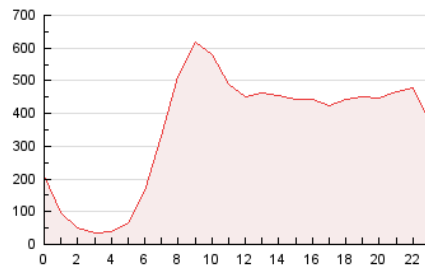

2. Secciones (Nacional)

	PAGINAS	%
HOME	3.718.690	43.59 %
RESTO	4.811.498	56.41 %

3. Por día del mes (Nacional)

Día	N. únicos	Visitas	Páginas	Día	N. únicos	Visitas	Páginas	Día	N. únicos	Visitas	Páginas
1	93.338	119.602	234.039	11	121.384	163.280	355.030	21	95.297	124.066	274.909
2	92.478	118.043	236.520	12	99.727	135.837	292.787	22	92.602	121.437	270.653
3	103.066	138.130	290.813	13	97.384	134.680	300.297	23	72.330	95.989	216.352
4	105.717	139.088	305.908	14	98.130	128.050	272.398	24	94.233	126.342	275.650
5	98.132	130.957	288.421	15	103.379	136.469	296.662	25	103.318	134.758	307.884
6	98.854	132.602	293.363	16	85.977	111.958	250.538	26	91.815	122.312	281.341
7	103.229	138.183	309.628	17	118.972	150.351	296.402	27	114.669	146.396	312.414
8	91.911	125.094	280.788	18	114.855	146.064	292.792	28	109.953	141.258	284.753
9	89.799	115.732	248.415	19	100.510	129.725	276.894	29	99.959	128.887	271.798
10	117.942	176.495	381.246	20	100.490	129.729	290.157	30	88.420	115.013	241.336

4. Gráficas (Nacional)

4.1 Por día de la semana (promedio)

N. únicos / Visitas (x 100)

Páginas (x 100)

4.2 Por franja horaria (promedio)

Visitas (x 1000)

Páginas (x 1000)

4.3 Por meses