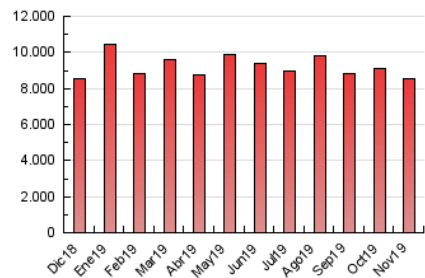

Páginas (x 1000)