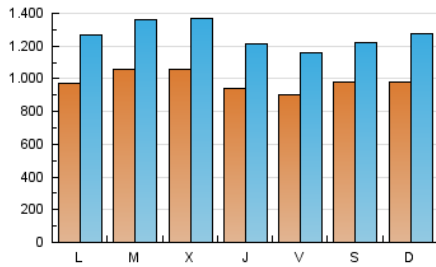

1. Cifras totales y promedios (Nacional)

MES - AÑO	NAVEGADORES UNICOS	VISITAS	PAGINAS
Noviembre - 2018	1.328.091	3.783.270	8.175.678
PROMEDIO DIARIO	98.189	126.109	272.523
PROMEDIO LUNES-VIERNES	98.193	126.564	279.053
PROMEDIO SABADO-DOMINGO	98.177	124.858	254.564
PAGINAS / VISITAS	2,16		
DURACION MEDIA VISITAS	0:02:26		
DURACION MEDIA PAGINAS	0:02:06		

2. Secciones (Nacional)

	PAGINAS	%
HOME	1.298.569	15.88 %
RESTO	6.877.109	84.12 %

3. Por día del mes (Nacional)

Día	N. únicos	Visitas	Páginas	Día	N. únicos	Visitas	Páginas	Día	N. únicos	Visitas	Páginas
1	91.539	113.772	245.641	11	75.045	99.341	231.497	21	114.885	146.092	316.212
2	92.301	115.718	252.061	12	95.485	126.052	297.119	22	91.328	117.372	260.060
3	139.859	167.449	305.357	13	122.414	155.309	330.854	23	80.572	101.340	223.698
4	99.289	129.804	272.259	14	110.826	141.437	307.640	24	100.534	124.803	237.830
5	99.573	130.580	289.374	15	97.765	127.854	286.048	25	106.888	136.433	273.508
6	97.251	127.677	291.211	16	125.391	158.518	314.528	26	96.150	124.517	281.567
7	95.250	125.249	298.034	17	86.567	108.505	227.816	27	104.484	132.663	271.774
8	73.653	98.395	240.941	18	111.408	144.057	299.209	28	102.733	136.165	295.576
9	69.093	91.700	228.150	19	97.861	126.260	271.212	29	117.738	149.543	310.921
10	65.823	88.474	189.032	20	99.228	127.423	278.933	30	84.734	110.768	247.616

4. Gráficas (Nacional)

4.1 Por día de la semana (promedio)

N. únicos / Visitas (x 100)

Páginas (x 100)

4.2 Por franja horaria (promedio)

Visitas (x 1000)

Páginas (x 1000)

4.3 Por meses