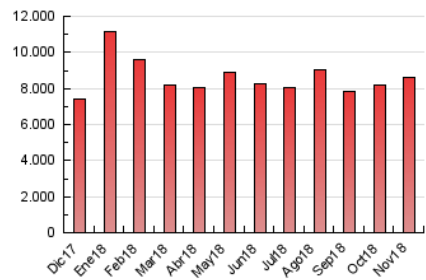

Páginas (x 1000)