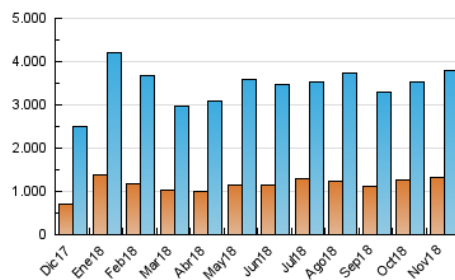

4.3 Por meses

N. únicos / Visitas (x 1000)