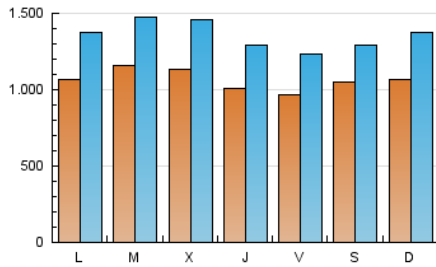

1. Cifras totales y promedios (Nacional e Internacional)

MES - AÑO	NAVEGADORES UNICOS	VISITAS	PAGINAS
Noviembre - 2018	1.509.093	4.051.977	8.623.022
PROMEDIO DIARIO	106.124	135.066	287.434
PROMEDIO LUNES-VIERNES	106.216	135.608	294.322
PROMEDIO SABADO-DOMINGO	105.872	133.575	268.493
PAGINAS / VISITAS	2,13		
DURACION MEDIA VISITAS	0:02:23		
DURACION MEDIA PAGINAS	0:02:07		

2. Secciones (Nacional e Internacional)

	PAGINAS	%
HOME	1.363.543	15.81 %
RESTO	7.259.479	84.19 %

3. Por día del mes (Nacional e Internacional)

Día	N. únicos	Visitas	Páginas	Día	N. únicos	Visitas	Páginas	Día	N. únicos	Visitas	Páginas
1	97.783	120.590	257.750	11	80.369	105.757	242.746	21	126.707	159.235	336.782
2	98.327	123.123	264.951	12	101.697	133.775	310.543	22	98.814	125.221	274.444
3	147.443	175.680	318.992	13	129.166	162.909	344.596	23	87.967	109.589	237.128
4	105.820	137.732	285.840	14	117.163	148.760	321.066	24	108.503	133.268	251.279
5	106.891	138.723	304.250	15	104.648	135.271	299.617	25	123.819	155.382	299.145
6	103.633	135.403	305.696	16	131.820	166.441	328.037	26	113.517	143.230	307.642
7	101.304	132.770	311.830	17	92.730	115.213	238.973	27	113.427	142.856	288.185
8	79.978	105.654	253.660	18	117.882	151.504	312.027	28	109.803	144.225	310.056
9	74.844	98.267	240.795	19	106.090	135.280	286.915	29	124.849	157.498	325.969
10	70.408	94.062	198.938	20	117.781	147.295	306.113	30	90.535	117.264	259.057

4. Gráficas (Nacional e Internacional)

4.1 Por día de la semana (promedio)

N. únicos / Visitas (x 100)

Páginas (x 100)

4.2 Por franja horaria (promedio)

Visitas (x 1000)

Páginas (x 1000)

4.3 Por meses