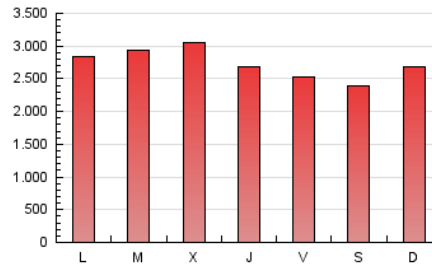

1. Cifras totales y promedios (Nacional)

MES - AÑO	NAVEGADORES UNICOS	VISITAS	PAGINAS
Noviembre - 2018	1.328.091	3.783.270	8.175.678
PROMEDIO DIARIO	98.189	126.109	272.523
PROMEDIO LUNES-VIERNES	98.193	126.564	279.053
PROMEDIO SABADO-DOMINGO	98.177	124.858	254.564
PAGINAS / VISITAS	2,16		
DURACION MEDIA VISITAS	0:02:26		
DURACION MEDIA PAGINAS	0:02:06		

2. Secciones (Nacional)

	PAGINAS	%
HOME	1.298.569	15.88 %
RESTO	6.877.109	84.12 %

3. Por día del mes (Nacional)

Día	N. únicos	Visitas	Páginas	Día	N. únicos	Visitas	Páginas	Día	N. únicos	Visitas	Páginas
1	91.539	113.772	245.641	11	75.045	99.341	231.497	21	114.885	146.092	316.212
2	92.301	115.718	252.061	12	95.485	126.052	297.119	22	91.328	117.372	260.060
3	139.859	167.449	305.357	13	122.414	155.309	330.854	23	80.572	101.340	223.698
4	99.289	129.804	272.259	14	110.826	141.437	307.640	24	100.534	124.803	237.830
5	99.573	130.580	289.374	15	97.765	127.854	286.048	25	106.888	136.433	273.508
6	97.251	127.677	291.211	16	125.391	158.518	314.528	26	96.150	124.517	281.567
7	95.250	125.249	298.034	17	86.567	108.505	227.816	27	104.484	132.663	271.774
8	73.653	98.395	240.941	18	111.408	144.057	299.209	28	102.733	136.165	295.576
9	69.093	91.700	228.150	19	97.861	126.260	271.212	29	117.738	149.543	310.921
10	65.823	88.474	189.032	20	99.228	127.423	278.933	30	84.734	110.768	247.616

4. Gráficas (Nacional)

4.1 Por día de la semana (promedio)

N. únicos / Visitas (x 100)

Páginas (x 100)

4.2 Por franja horaria (promedio)

Visitas (x 1000)

Páginas (x 1000)

4.3 Por meses