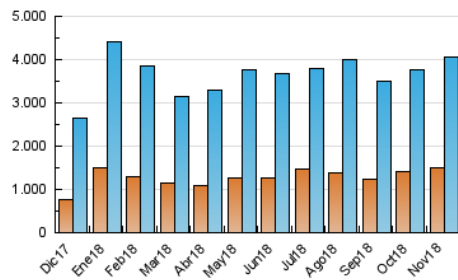

4.3 Por meses

N. únicos / Visitas (x 1000)