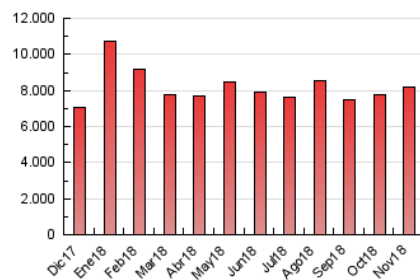

Páginas (x 1000)