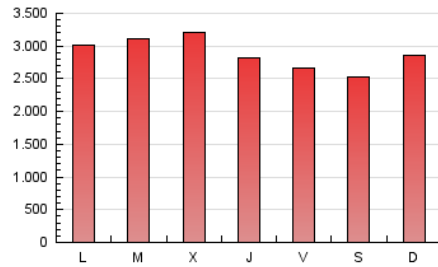

1. Cifras totales y promedios (Nacional e Internacional)

MES - AÑO	NAVEGADORES UNICOS	VISITAS	PAGINAS
Noviembre - 2018	1.509.093	4.051.977	8.623.022
PROMEDIO DIARIO	106.124	135.066	287.434
PROMEDIO LUNES-VIERNES	106.216	135.608	294.322
PROMEDIO SABADO-DOMINGO	105.872	133.575	268.493
PAGINAS / VISITAS	2,13		
DURACION MEDIA VISITAS	0:02:23		
DURACION MEDIA PAGINAS	0:02:07		

2. Secciones (Nacional e Internacional)

	PAGINAS	%
HOME	1.363.543	15.81 %
RESTO	7.259.479	84.19 %

3. Por día del mes (Nacional e Internacional)

Día	N. únicos	Visitas	Páginas	Día	N. únicos	Visitas	Páginas	Día	N. únicos	Visitas	Páginas
1	97.783	120.590	257.750	11	80.369	105.757	242.746	21	126.707	159.235	336.782
2	98.327	123.123	264.951	12	101.697	133.775	310.543	22	98.814	125.221	274.444
3	147.443	175.680	318.992	13	129.166	162.909	344.596	23	87.967	109.589	237.128
4	105.820	137.732	285.840	14	117.163	148.760	321.066	24	108.503	133.268	251.279
5	106.891	138.723	304.250	15	104.648	135.271	299.617	25	123.819	155.382	299.145
6	103.633	135.403	305.696	16	131.820	166.441	328.037	26	113.517	143.230	307.642
7	101.304	132.770	311.830	17	92.730	115.213	238.973	27	113.427	142.856	288.185
8	79.978	105.654	253.660	18	117.882	151.504	312.027	28	109.803	144.225	310.056
9	74.844	98.267	240.795	19	106.090	135.280	286.915	29	124.849	157.498	325.969
10	70.408	94.062	198.938	20	117.781	147.295	306.113	30	90.535	117.264	259.057

4. Gráficas (Nacional e Internacional)

4.1 Por día de la semana (promedio)

N. únicos / Visitas (x 100)

Páginas (x 100)

4.2 Por franja horaria (promedio)

Visitas (x 1000)

Páginas (x 1000)

4.3 Por meses