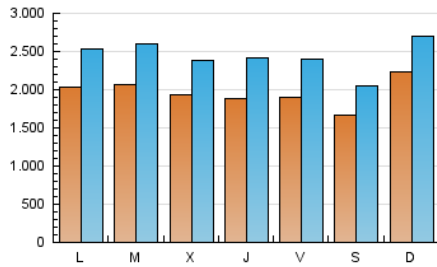

1. Cifras totales y promedios (Nacional)

MES - AÑO	NAVEGADORES UNICOS	VISITAS	PAGINAS
Octubre - 2022	3.143.442	7.565.480	13.804.711
PROMEDIO DIARIO	196.354	244.048	445.313
PROMEDIO LUNES-VIERNES	196.869	247.029	458.883
PROMEDIO SABADO-DOMINGO	195.274	237.787	416.818
PAGINAS / VISITAS	1,82		
DURACION MEDIA VISITAS	0:01:52		
DURACION MEDIA PAGINAS	0:02:15		

2. Secciones (Nacional)

	PAGINAS	%
HOME	4.248.775	30.78 %
RESTO	9.555.936	69.22 %

3. Por día del mes (Nacional)

Día	N. únicos	Visitas	Páginas	Día	N. únicos	Visitas	Páginas	Día	N. únicos	Visitas	Páginas
1	167.982	207.564	378.401	11	239.493	294.302	496.206	21	252.183	310.699	568.488
2	236.976	273.032	418.302	12	246.588	283.941	462.892	22	200.000	239.592	427.480
3	185.421	228.875	401.572	13	208.404	250.965	447.449	23	285.722	352.203	599.277
4	146.047	188.518	369.014	14	173.163	212.562	405.622	24	213.397	266.490	490.683
5	171.085	219.088	412.661	15	208.329	248.145	435.099	25	215.892	272.044	499.297
6	170.109	215.578	405.358	16	253.353	294.331	478.544	26	174.199	222.279	445.209
7	147.420	189.777	387.271	17	221.964	268.301	469.458	27	167.284	216.984	407.168
8	128.384	165.585	321.866	18	223.801	282.226	516.399	28	188.271	245.879	454.839
9	182.646	220.728	389.426	19	183.689	231.150	465.398	29	130.681	164.813	320.649
10	242.818	297.728	509.629	20	209.696	285.247	613.278	30	158.663	211.875	399.132
								31	153.325	204.979	408.644

4. Gráficas (Nacional)

4.1 Por día de la semana (promedio)

N. únicos / Visitas (x 100)

Páginas (x 100)

4.2 Por franja horaria (promedio)

Visitas_ (x 1000)

Páginas (x 1000)

4.3 Por meses