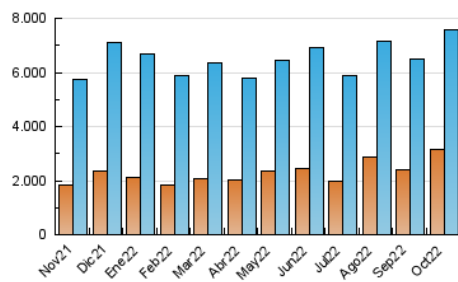

4.3 Por meses

N. únicos / Visitas (x 1000)