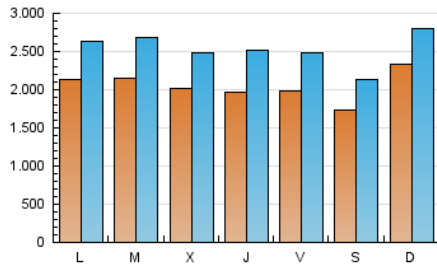

1. Cifras totales y promedios (Nacional e Internacional)

MES - AÑO	NAVEGADORES UNICOS	VISITAS	PAGINAS
Octubre - 2022	3.356.327	7.850.871	14.249.604
PROMEDIO DIARIO	204.500	253.254	459.665
PROMEDIO LUNES-VIERNES	205.084	256.378	473.657
PROMEDIO SABADO-DOMINGO	203.274	246.694	430.280
PAGINAS / VISITAS	1,82		
DURACION MEDIA VISITAS	0:01:51		
DURACION MEDIA PAGINAS	0:02:16		

2. Secciones (Nacional e Internacional)

	PAGINAS	%
HOME	4.338.545	30.45 %
RESTO	9.911.059	69.55 %

3. Por día del mes (Nacional e Internacional)

Día	N. únicos	Visitas	Páginas	Día	N. únicos	Visitas	Páginas	Día	N. únicos	Visitas	Páginas
1	172.715	213.489	388.450	11	247.895	303.958	510.989	21	259.628	318.497	582.116
2	244.455	280.974	429.823	12	257.962	296.214	480.625	22	206.596	247.031	439.207
3	196.711	241.391	419.301	13	218.236	261.712	463.145	23	296.535	362.611	614.689
4	154.665	197.991	383.354	14	181.968	222.366	420.762	24	220.934	275.471	505.312
5	179.752	228.444	427.396	15	219.774	261.630	454.433	25	223.268	280.429	513.286
6	177.374	224.293	419.758	16	270.293	312.502	502.111	26	180.429	229.573	458.140
7	153.188	196.599	398.822	17	236.324	283.123	490.033	27	173.313	224.337	419.138
8	132.789	170.843	331.159	18	232.235	291.407	531.096	28	195.303	254.176	468.248
9	187.711	226.677	399.412	19	191.111	240.170	480.166	29	136.616	171.284	331.205
10	249.827	306.339	523.645	20	216.316	294.103	628.676	30	165.251	219.900	412.311
								31	160.327	213.337	422.796

4. Gráficas (Nacional e Internacional)

4.1 Por día de la semana (promedio)

N. únicos / Visitas (x 100)

Páginas (x 100)

4.2 Por franja horaria (promedio)

Visitas (x 1000)

Páginas (x 1000)

4.3 Por meses