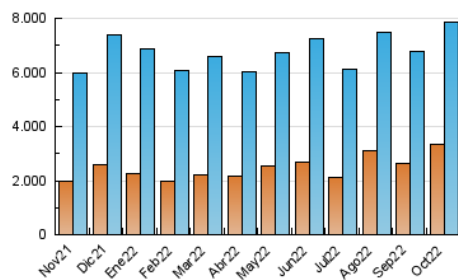

4.3 Por meses

N. únicos / Visitas (x 1000)