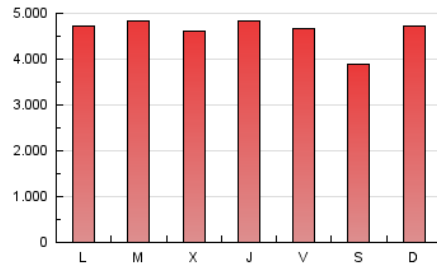

1. Cifras totales y promedios (Nacional e Internacional)

MES - AÑO	NAVEGADORES UNICOS	VISITAS	PAGINAS
Octubre - 2022	3.356.327	7.850.871	14.249.604
PROMEDIO DIARIO	204.500	253.254	459.665
PROMEDIO LUNES-VIERNES	205.084	256.378	473.657
PROMEDIO SABADO-DOMINGO	203.274	246.694	430.280
PAGINAS / VISITAS	1,82		
DURACION MEDIA VISITAS	0:01:51		
DURACION MEDIA PAGINAS	0:02:16		

2. Secciones (Nacional e Internacional)

	PAGINAS	%
HOME	4.338.545	30.45 %
RESTO	9.911.059	69.55 %

3. Por día del mes (Nacional e Internacional)

Día	N. únicos	Visitas	Páginas	Día	N. únicos	Visitas	Páginas	Día	N. únicos	Visitas	Páginas
1	172.715	213.489	388.450	11	247.895	303.958	510.989	21	259.628	318.497	582.116
2	244.455	280.974	429.823	12	257.962	296.214	480.625	22	206.596	247.031	439.207
3	196.711	241.391	419.301	13	218.236	261.712	463.145	23	296.535	362.611	614.689
4	154.665	197.991	383.354	14	181.968	222.366	420.762	24	220.934	275.471	505.312
5	179.752	228.444	427.396	15	219.774	261.630	454.433	25	223.268	280.429	513.286
6	177.374	224.293	419.758	16	270.293	312.502	502.111	26	180.429	229.573	458.140
7	153.188	196.599	398.822	17	236.324	283.123	490.033	27	173.313	224.337	419.138
8	132.789	170.843	331.159	18	232.235	291.407	531.096	28	195.303	254.176	468.248
9	187.711	226.677	399.412	19	191.111	240.170	480.166	29	136.616	171.284	331.205
10	249.827	306.339	523.645	20	216.316	294.103	628.676	30	165.251	219.900	412.311
								31	160.327	213.337	422.796

4. Gráficas (Nacional e Internacional)

4.1 Por día de la semana (promedio)

N. únicos / Visitas (x 100)

Páginas (x 100)

4.2 Por franja horaria (promedio)

Visitas (x 1000)

Páginas (x 1000)

4.3 Por meses