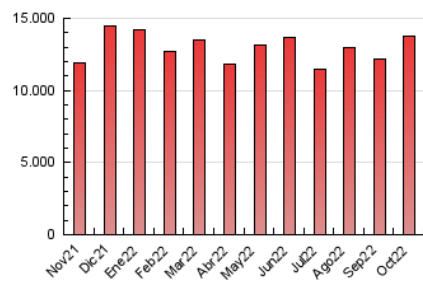

Páginas (x 1000)