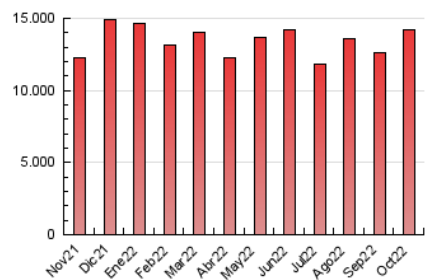

Páginas (x 1000)