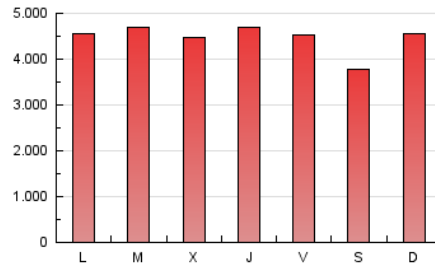

1. Cifras totales y promedios (Nacional)

MES - AÑO	NAVEGADORES UNICOS	VISITAS	PAGINAS
Octubre - 2022	3.143.442	7.565.480	13.804.711
PROMEDIO DIARIO	196.354	244.048	445.313
PROMEDIO LUNES-VIERNES	196.869	247.029	458.883
PROMEDIO SABADO-DOMINGO	195.274	237.787	416.818
PAGINAS / VISITAS	1,82		
DURACION MEDIA VISITAS	0:01:52		
DURACION MEDIA PAGINAS	0:02:15		

2. Secciones (Nacional)

	PAGINAS	%
HOME	4.248.775	30.78 %
RESTO	9.555.936	69.22 %

3. Por día del mes (Nacional)

Día	N. únicos	Visitas	Páginas	Día	N. únicos	Visitas	Páginas	Día	N. únicos	Visitas	Páginas
1	167.982	207.564	378.401	11	239.493	294.302	496.206	21	252.183	310.699	568.488
2	236.976	273.032	418.302	12	246.588	283.941	462.892	22	200.000	239.592	427.480
3	185.421	228.875	401.572	13	208.404	250.965	447.449	23	285.722	352.203	599.277
4	146.047	188.518	369.014	14	173.163	212.562	405.622	24	213.397	266.490	490.683
5	171.085	219.088	412.661	15	208.329	248.145	435.099	25	215.892	272.044	499.297
6	170.109	215.578	405.358	16	253.353	294.331	478.544	26	174.199	222.279	445.209
7	147.420	189.777	387.271	17	221.964	268.301	469.458	27	167.284	216.984	407.168
8	128.384	165.585	321.866	18	223.801	282.226	516.399	28	188.271	245.879	454.839
9	182.646	220.728	389.426	19	183.689	231.150	465.398	29	130.681	164.813	320.649
10	242.818	297.728	509.629	20	209.696	285.247	613.278	30	158.663	211.875	399.132
								31	153.325	204.979	408.644

4. Gráficas (Nacional)

4.1 Por día de la semana (promedio)

N. únicos / Visitas (x 100)

Páginas (x 100)

4.2 Por franja horaria (promedio)

Visitas_ (x 1000)

Páginas (x 1000)

4.3 Por meses