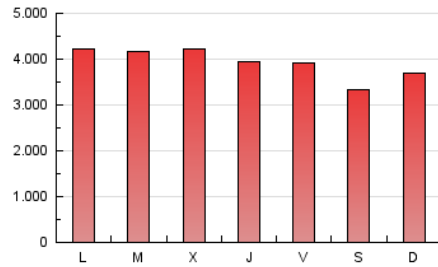

1. Cifras totales y promedios (Nacional e Internacional)

MES - AÑO	NAVEGADORES UNICOS	VISITAS	PAGINAS
Octubre - 2021	2.125.703	5.818.963	12.084.593
PROMEDIO DIARIO	143.914	187.708	389.826
PROMEDIO LUNES-VIERNES	146.547	192.627	408.380
PROMEDIO SABADO-DOMINGO	138.385	177.379	350.860
PAGINAS / VISITAS	2,08		
DURACION MEDIA VISITAS	0:04:31		
DURACION MEDIA PAGINAS	0:04:11		

2. Secciones (Nacional e Internacional)

	PAGINAS	%
HOME	4.885.098	40.42 %
RESTO	7.199.495	59.58 %

3. Por día del mes (Nacional e Internacional)

Día	N. únicos	Visitas	Páginas	Día	N. únicos	Visitas	Páginas	Día	N. únicos	Visitas	Páginas
1	159.022	212.345	456.784	11	135.803	176.753	366.862	21	148.064	189.932	405.674
2	133.914	174.411	357.397	12	112.596	150.772	330.815	22	185.764	228.352	442.946
3	131.080	174.462	354.557	13	178.009	233.043	473.306	23	166.538	210.705	403.425
4	144.985	199.416	439.039	14	170.322	218.406	435.447	24	208.037	250.195	451.589
5	187.471	256.788	563.369	15	142.516	183.012	364.192	25	155.267	201.405	434.240
6	153.070	204.179	451.289	16	145.534	178.473	334.906	26	132.583	177.541	380.712
7	129.992	176.422	392.828	17	139.812	180.856	359.696	27	129.619	170.929	374.774
8	116.612	155.692	341.595	18	163.043	211.884	444.983	28	127.294	167.100	345.266
9	105.976	139.327	282.687	19	140.607	184.426	386.492	29	123.771	161.234	352.173
10	119.086	155.349	319.430	20	141.078	185.545	393.204	30	114.957	146.932	285.648
								31	118.919	163.077	359.268

4. Gráficas (Nacional e Internacional)

4.1 Por día de la semana (promedio)

N. únicos / Visitas (x 100)

Páginas (x 100)

4.2 Por franja horaria (promedio)

Visitas (x 1000)

Páginas (x 1000)

4.3 Por meses