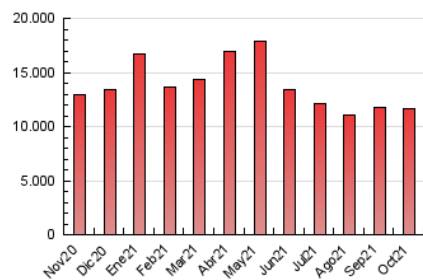

Páginas (x 1000)