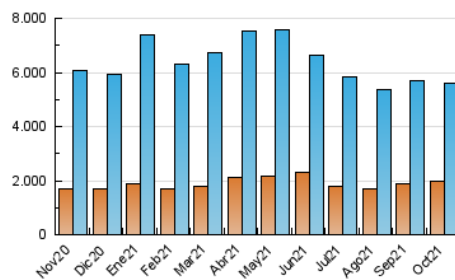

4.3 Por meses

N. únicos / Visitas (x 1000)