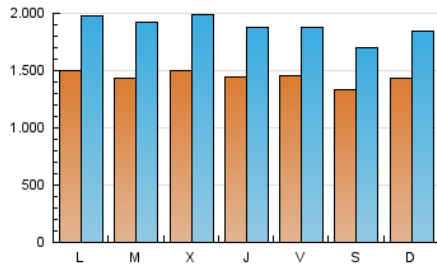

1. Cifras totales y promedios (Nacional e Internacional)

MES - AÑO	NAVEGADORES UNICOS	VISITAS	PAGINAS
Octubre - 2021	2.125.703	5.818.963	12.084.593
PROMEDIO DIARIO	143.914	187.708	389.826
PROMEDIO LUNES-VIERNES	146.547	192.627	408.380
PROMEDIO SABADO-DOMINGO	138.385	177.379	350.860
PAGINAS / VISITAS	2,08		
DURACION MEDIA VISITAS	0:04:31		
DURACION MEDIA PAGINAS	0:04:11		

2. Secciones (Nacional e Internacional)

	PAGINAS	%
HOME	4.885.098	40.42 %
RESTO	7.199.495	59.58 %

3. Por día del mes (Nacional e Internacional)

Día	N. únicos	Visitas	Páginas	Día	N. únicos	Visitas	Páginas	Día	N. únicos	Visitas	Páginas
1	159.022	212.345	456.784	11	135.803	176.753	366.862	21	148.064	189.932	405.674
2	133.914	174.411	357.397	12	112.596	150.772	330.815	22	185.764	228.352	442.946
3	131.080	174.462	354.557	13	178.009	233.043	473.306	23	166.538	210.705	403.425
4	144.985	199.416	439.039	14	170.322	218.406	435.447	24	208.037	250.195	451.589
5	187.471	256.788	563.369	15	142.516	183.012	364.192	25	155.267	201.405	434.240
6	153.070	204.179	451.289	16	145.534	178.473	334.906	26	132.583	177.541	380.712
7	129.992	176.422	392.828	17	139.812	180.856	359.696	27	129.619	170.929	374.774
8	116.612	155.692	341.595	18	163.043	211.884	444.983	28	127.294	167.100	345.266
9	105.976	139.327	282.687	19	140.607	184.426	386.492	29	123.771	161.234	352.173
10	119.086	155.349	319.430	20	141.078	185.545	393.204	30	114.957	146.932	285.648
								31	118.919	163.077	359.268

4. Gráficas (Nacional e Internacional)

4.1 Por día de la semana (promedio)

N. únicos / Visitas (x 100)

Páginas (x 100)

4.2 Por franja horaria (promedio)

Visitas (x 1000)

Páginas (x 1000)

4.3 Por meses