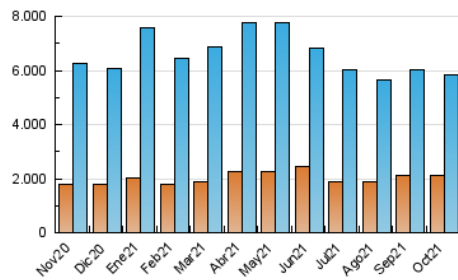

4.3 Por meses

N. únicos / Visitas (x 1000)