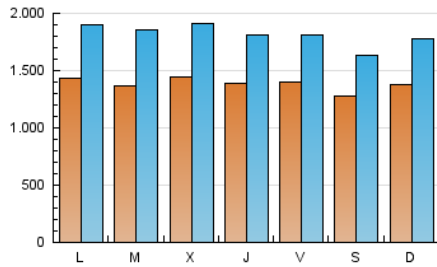

1. Cifras totales y promedios (Nacional)

MES - AÑO	NAVEGADORES UNICOS	VISITAS	PAGINAS
Octubre - 2021	1.990.469	5.604.717	11.673.922
PROMEDIO DIARIO	138.015	180.797	376.578
PROMEDIO LUNES-VIERNES	140.578	185.557	394.470
PROMEDIO SABADO-DOMINGO	132.634	170.803	339.006
PAGINAS / VISITAS	2,08		
DURACION MEDIA VISITAS	0:04:30		
DURACION MEDIA PAGINAS	0:04:08		

2. Secciones (Nacional)

	PAGINAS	%
HOME	4.778.677	40.93 %
RESTO	6.895.245	59.07 %

3. Por día del mes (Nacional)

Día	N. únicos	Visitas	Páginas	Día	N. únicos	Visitas	Páginas	Día	N. únicos	Visitas	Páginas
1	153.433	205.245	442.700	11	130.442	170.375	353.833	21	141.510	182.571	391.424
2	129.005	168.884	346.622	12	108.014	144.810	318.374	22	180.449	221.908	430.158
3	127.192	169.587	344.960	13	171.910	225.152	458.082	23	161.207	204.328	391.927
4	139.129	193.189	426.000	14	164.017	210.554	420.487	24	200.661	242.368	438.116
5	178.976	247.129	545.123	15	133.266	172.675	346.868	25	149.020	194.289	420.383
6	146.964	196.442	436.440	16	135.677	168.178	318.860	26	127.553	171.519	367.370
7	125.781	171.023	381.347	17	131.364	171.509	344.717	27	124.798	165.298	362.714
8	111.601	150.082	329.748	18	156.578	203.945	429.640	28	122.605	161.178	333.432
9	101.621	134.269	272.595	19	133.712	176.656	371.633	29	118.749	155.670	340.616
10	114.784	149.749	308.771	20	133.635	176.981	377.494	30	111.060	141.881	276.027
								31	113.767	157.273	347.461

4. Gráficas (Nacional)

4.1 Por día de la semana (promedio)

N. únicos / Visitas (x 100)

Páginas (x 100)

4.2 Por franja horaria (promedio)

Visitas (x 1000)

Páginas (x 1000)

4.3 Por meses