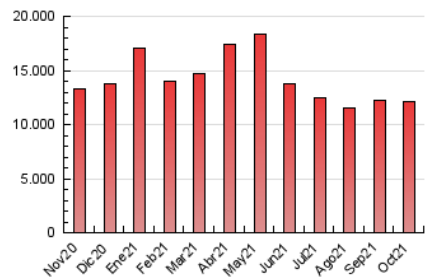

Páginas (x 1000)