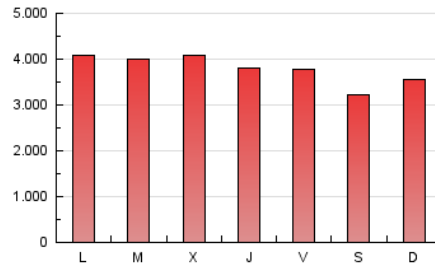

1. Cifras totales y promedios (Nacional)

MES - AÑO	NAVEGADORES UNICOS	VISITAS	PAGINAS
Octubre - 2021	1.990.469	5.604.717	11.673.922
PROMEDIO DIARIO	138.015	180.797	376.578
PROMEDIO LUNES-VIERNES	140.578	185.557	394.470
PROMEDIO SABADO-DOMINGO	132.634	170.803	339.006
PAGINAS / VISITAS	2,08		
DURACION MEDIA VISITAS	0:04:30		
DURACION MEDIA PAGINAS	0:04:08		

2. Secciones (Nacional)

	PAGINAS	%
HOME	4.778.677	40.93 %
RESTO	6.895.245	59.07 %

3. Por día del mes (Nacional)

Día	N. únicos	Visitas	Páginas	Día	N. únicos	Visitas	Páginas	Día	N. únicos	Visitas	Páginas
1	153.433	205.245	442.700	11	130.442	170.375	353.833	21	141.510	182.571	391.424
2	129.005	168.884	346.622	12	108.014	144.810	318.374	22	180.449	221.908	430.158
3	127.192	169.587	344.960	13	171.910	225.152	458.082	23	161.207	204.328	391.927
4	139.129	193.189	426.000	14	164.017	210.554	420.487	24	200.661	242.368	438.116
5	178.976	247.129	545.123	15	133.266	172.675	346.868	25	149.020	194.289	420.383
6	146.964	196.442	436.440	16	135.677	168.178	318.860	26	127.553	171.519	367.370
7	125.781	171.023	381.347	17	131.364	171.509	344.717	27	124.798	165.298	362.714
8	111.601	150.082	329.748	18	156.578	203.945	429.640	28	122.605	161.178	333.432
9	101.621	134.269	272.595	19	133.712	176.656	371.633	29	118.749	155.670	340.616
10	114.784	149.749	308.771	20	133.635	176.981	377.494	30	111.060	141.881	276.027
								31	113.767	157.273	347.461

4. Gráficas (Nacional)

4.1 Por día de la semana (promedio)

N. únicos / Visitas (x 100)

Páginas (x 100)

4.2 Por franja horaria (promedio)

Visitas (x 1000)

Páginas (x 1000)

4.3 Por meses