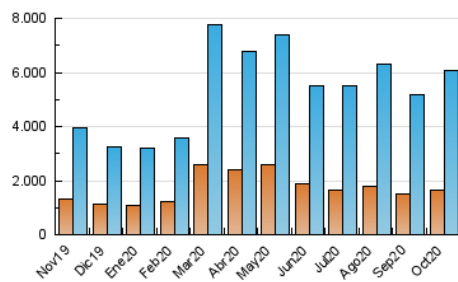

4.3 Por meses

N. únicos / Visitas (x 1000)