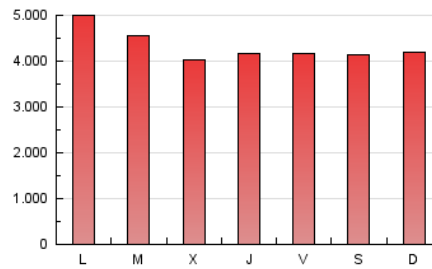

1. Cifras totales y promedios (Nacional e Internacional)

MES - AÑO	NAVEGADORES UNICOS	VISITAS	PAGINAS
Octubre - 2020	1.753.051	6.227.889	13.328.498
PROMEDIO DIARIO	140.000	200.900	429.952
PROMEDIO LUNES-VIERNES	142.052	202.812	435.451
PROMEDIO SABADO-DOMINGO	134.986	196.225	416.509
PAGINAS / VISITAS	2,14		
DURACION MEDIA VISITAS	0:04:24		
DURACION MEDIA PAGINAS	0:03:52		

2. Secciones (Nacional e Internacional)

	PAGINAS	%
HOME	6.119.828	45.92 %
RESTO	7.208.670	54.08 %

3. Por día del mes (Nacional e Internacional)

Día	N. únicos	Visitas	Páginas	Día	N. únicos	Visitas	Páginas	Día	N. únicos	Visitas	Páginas
1	128.520	178.709	385.919	11	111.621	154.496	323.819	21	137.482	195.419	407.465
2	117.172	163.543	351.090	12	114.184	155.831	321.365	22	151.986	229.126	508.149
3	98.071	138.094	287.604	13	112.592	159.892	357.210	23	161.542	243.654	528.086
4	101.339	149.403	315.743	14	118.528	158.196	326.582	24	142.877	209.635	438.946
5	112.615	160.515	347.226	15	119.334	162.333	354.923	25	182.332	285.535	625.221
6	141.003	192.168	403.894	16	142.844	198.687	422.674	26	264.662	413.677	918.569
7	130.520	175.828	366.594	17	175.140	257.049	547.346	27	204.487	296.723	645.314
8	113.172	154.123	335.476	18	148.398	204.087	414.861	28	169.296	247.711	510.870
9	108.896	149.535	323.711	19	135.070	193.149	408.445	29	155.307	226.568	492.545
10	99.416	134.928	277.963	20	145.643	198.986	410.380	30	140.290	207.493	453.426
								31	155.676	232.796	517.082

4. Gráficas (Nacional e Internacional)

4.1 Por día de la semana (promedio)

N. únicos / Visitas (x 100)

Páginas (x 100)

4.2 Por franja horaria (promedio)

Visitas (x 1000)

Páginas (x 1000)

4.3 Por meses