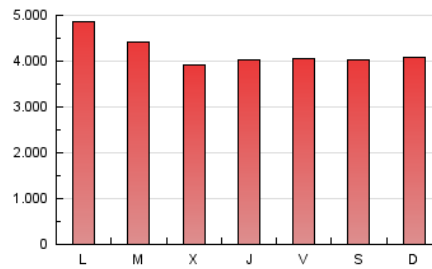

1. Cifras totales y promedios (Nacional)

MES - AÑO	NAVEGADORES UNICOS	VISITAS	PAGINAS
Octubre - 2020	1.652.695	6.050.991	12.963.352
PROMEDIO DIARIO	135.371	195.193	418.173
PROMEDIO LUNES-VIERNES	137.255	196.929	423.146
PROMEDIO SABADO-DOMINGO	130.768	190.951	406.015
PAGINAS / VISITAS	2,14		
DURACION MEDIA VISITAS	0:04:20		
DURACION MEDIA PAGINAS	0:03:48		

2. Secciones (Nacional)

	PAGINAS	%
HOME	5.998.523	46.27 %
RESTO	6.964.829	53.73 %

3. Por día del mes (Nacional)

Día	N. únicos	Visitas	Páginas	Día	N. únicos	Visitas	Páginas	Día	N. únicos	Visitas	Páginas
1	124.269	172.994	373.216	11	107.650	149.357	313.818	21	132.070	189.082	395.052
2	112.517	158.276	339.821	12	109.728	150.316	310.401	22	146.717	223.038	495.819
3	94.420	133.509	278.222	13	108.375	154.458	345.174	23	156.762	237.836	516.208
4	97.714	144.496	306.056	14	114.581	153.346	316.420	24	138.522	204.263	428.337
5	107.862	154.838	334.498	15	115.260	157.045	343.659	25	177.308	279.193	612.429
6	136.357	186.540	391.034	16	137.799	193.210	411.552	26	257.690	405.446	901.022
7	126.290	170.462	354.876	17	170.990	251.634	536.754	27	199.315	289.736	630.714
8	109.102	149.069	324.241	18	143.462	198.611	404.085	28	164.219	241.227	498.455
9	104.920	144.490	313.593	19	129.391	186.431	394.934	29	150.124	220.198	479.640
10	95.808	130.491	269.411	20	140.727	192.754	398.081	30	135.525	201.636	440.805
								31	151.035	227.009	505.025

4. Gráficas (Nacional)

4.1 Por día de la semana (promedio)

N. únicos / Visitas (x 100)

Páginas (x 100)

4.2 Por franja horaria (promedio)

Visitas (x 1000)

Páginas (x 1000)

4.3 Por meses