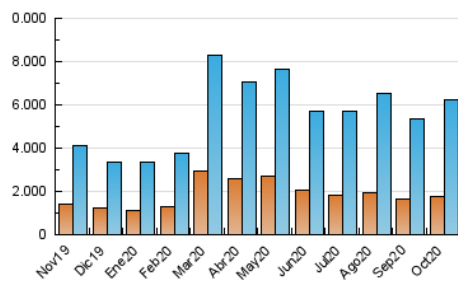

4.3 Por meses

N. únicos / Visitas (x 1000)