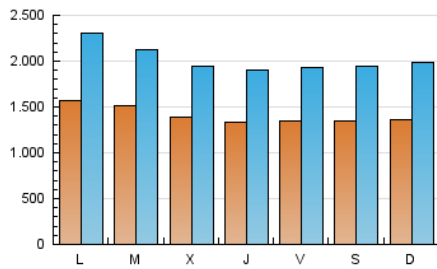

1. Cifras totales y promedios (Nacional e Internacional)

MES - AÑO	NAVEGADORES UNICOS	VISITAS	PAGINAS
Octubre - 2020	1.753.051	6.227.889	13.328.498
PROMEDIO DIARIO	140.000	200.900	429.952
PROMEDIO LUNES-VIERNES	142.052	202.812	435.451
PROMEDIO SABADO-DOMINGO	134.986	196.225	416.509
PAGINAS / VISITAS	2,14		
DURACION MEDIA VISITAS	0:04:24		
DURACION MEDIA PAGINAS	0:03:52		

2. Secciones (Nacional e Internacional)

	PAGINAS	%
HOME	6.119.828	45.92 %
RESTO	7.208.670	54.08 %

3. Por día del mes (Nacional e Internacional)

Día	N. únicos	Visitas	Páginas	Día	N. únicos	Visitas	Páginas	Día	N. únicos	Visitas	Páginas
1	128.520	178.709	385.919	11	111.621	154.496	323.819	21	137.482	195.419	407.465
2	117.172	163.543	351.090	12	114.184	155.831	321.365	22	151.986	229.126	508.149
3	98.071	138.094	287.604	13	112.592	159.892	357.210	23	161.542	243.654	528.086
4	101.339	149.403	315.743	14	118.528	158.196	326.582	24	142.877	209.635	438.946
5	112.615	160.515	347.226	15	119.334	162.333	354.923	25	182.332	285.535	625.221
6	141.003	192.168	403.894	16	142.844	198.687	422.674	26	264.662	413.677	918.569
7	130.520	175.828	366.594	17	175.140	257.049	547.346	27	204.487	296.723	645.314
8	113.172	154.123	335.476	18	148.398	204.087	414.861	28	169.296	247.711	510.870
9	108.896	149.535	323.711	19	135.070	193.149	408.445	29	155.307	226.568	492.545
10	99.416	134.928	277.963	20	145.643	198.986	410.380	30	140.290	207.493	453.426
								31	155.676	232.796	517.082

4. Gráficas (Nacional e Internacional)

4.1 Por día de la semana (promedio)

N. únicos / Visitas (x 100)

Páginas (x 100)

4.2 Por franja horaria (promedio)

Visitas (x 1000)

Páginas (x 1000)

4.3 Por meses