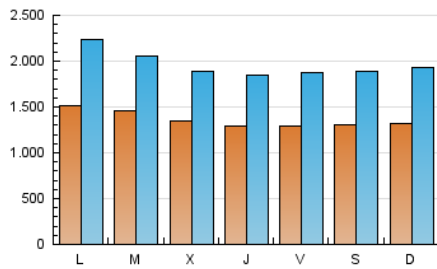

1. Cifras totales y promedios (Nacional)

MES - AÑO	NAVEGADORES UNICOS	VISITAS	PAGINAS
Octubre - 2020	1.652.695	6.050.991	12.963.352
PROMEDIO DIARIO	135.371	195.193	418.173
PROMEDIO LUNES-VIERNES	137.255	196.929	423.146
PROMEDIO SABADO-DOMINGO	130.768	190.951	406.015
PAGINAS / VISITAS	2,14		
DURACION MEDIA VISITAS	0:04:20		
DURACION MEDIA PAGINAS	0:03:48		

2. Secciones (Nacional)

	PAGINAS	%
HOME	5.998.523	46.27 %
RESTO	6.964.829	53.73 %

3. Por día del mes (Nacional)

Día	N. únicos	Visitas	Páginas	Día	N. únicos	Visitas	Páginas	Día	N. únicos	Visitas	Páginas
1	124.269	172.994	373.216	11	107.650	149.357	313.818	21	132.070	189.082	395.052
2	112.517	158.276	339.821	12	109.728	150.316	310.401	22	146.717	223.038	495.819
3	94.420	133.509	278.222	13	108.375	154.458	345.174	23	156.762	237.836	516.208
4	97.714	144.496	306.056	14	114.581	153.346	316.420	24	138.522	204.263	428.337
5	107.862	154.838	334.498	15	115.260	157.045	343.659	25	177.308	279.193	612.429
6	136.357	186.540	391.034	16	137.799	193.210	411.552	26	257.690	405.446	901.022
7	126.290	170.462	354.876	17	170.990	251.634	536.754	27	199.315	289.736	630.714
8	109.102	149.069	324.241	18	143.462	198.611	404.085	28	164.219	241.227	498.455
9	104.920	144.490	313.593	19	129.391	186.431	394.934	29	150.124	220.198	479.640
10	95.808	130.491	269.411	20	140.727	192.754	398.081	30	135.525	201.636	440.805
								31	151.035	227.009	505.025

4. Gráficas (Nacional)

4.1 Por día de la semana (promedio)

N. únicos / Visitas (x 100)

Páginas (x 100)

4.2 Por franja horaria (promedio)

Visitas (x 1000)

Páginas (x 1000)

4.3 Por meses