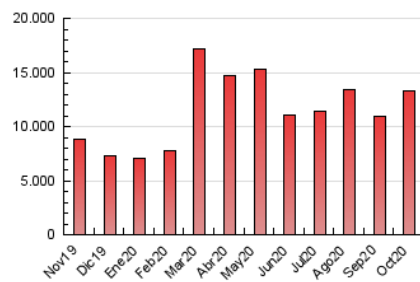

Páginas (x 1000)