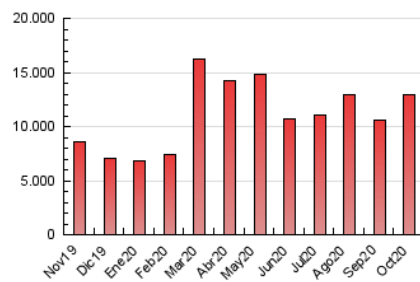

Páginas (x 1000)