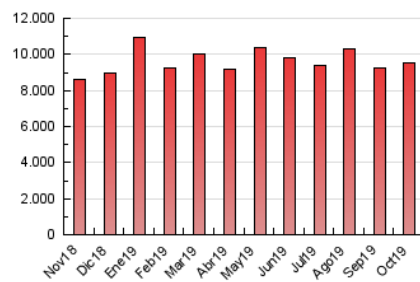

Páginas (x 1000)