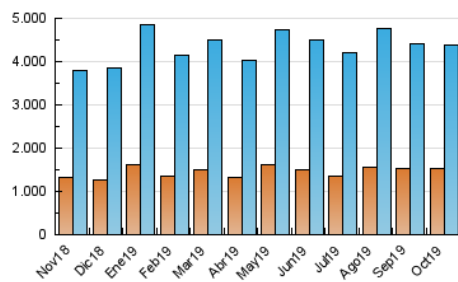

4.3 Por meses

N. únicos / Visitas (x 1000)