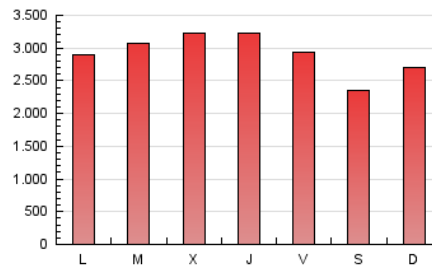

1. Cifras totales y promedios (Nacional)

MES - AÑO	NAVEGADORES UNICOS	VISITAS	PAGINAS
Octubre - 2019	1.519.369	4.392.752	9.126.121
PROMEDIO DIARIO	108.527	141.702	294.391
PROMEDIO LUNES-VIERNES	113.829	148.520	308.837
PROMEDIO SABADO-DOMINGO	93.285	122.100	252.858
PAGINAS / VISITAS	2,08		
DURACION MEDIA VISITAS	0:02:14		
DURACION MEDIA PAGINAS	0:02:05		

2. Secciones (Nacional)

	PAGINAS	%
HOME	3.943.873	43.22 %
RESTO	5.182.248	56.78 %

3. Por día del mes (Nacional)

Día	N. únicos	Visitas	Páginas	Día	N. únicos	Visitas	Páginas	Día	N. únicos	Visitas	Páginas
1	137.420	177.619	377.635	11	99.495	127.173	257.399	21	100.463	134.846	298.826
2	161.694	204.253	409.948	12	79.306	102.521	217.539	22	104.410	137.618	298.183
3	147.267	187.194	355.462	13	88.432	115.887	247.137	23	106.957	142.507	305.938
4	113.059	146.149	307.692	14	111.746	147.071	293.612	24	129.084	173.470	371.955
5	90.419	117.263	245.414	15	93.373	124.125	257.260	25	101.165	132.923	287.829
6	99.395	131.517	270.190	16	107.468	142.207	289.071	26	80.173	104.897	222.828
7	106.442	137.743	277.841	17	115.949	147.771	306.536	27	89.858	120.117	256.011
8	107.486	140.189	288.790	18	118.424	155.799	318.791	28	97.001	131.413	291.667
9	105.449	136.952	277.588	19	108.991	137.347	258.885	29	110.933	144.552	312.982
10	101.947	133.911	271.257	20	109.705	147.250	304.862	30	120.339	157.202	335.438
								31	120.487	153.266	311.555

4. Gráficas (Nacional)

4.1 Por día de la semana (promedio)

N. únicos / Visitas (x 100)

Páginas (x 100)

4.2 Por franja horaria (promedio)

Visitas (x 1000)

Páginas (x 1000)

4.3 Por meses