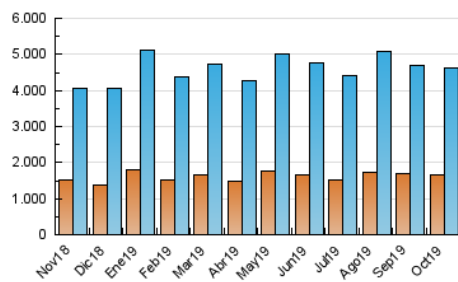

4.3 Por meses

N. únicos / Visitas (x 1000)