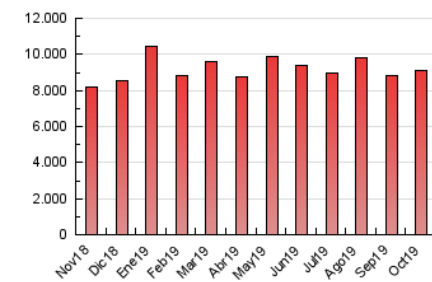

Páginas (x 1000)