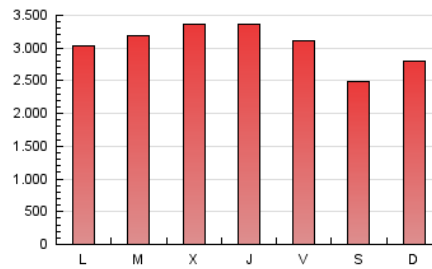

1. Cifras totales y promedios (Nacional e Internacional)

MES - AÑO	NAVEGADORES UNICOS	VISITAS	PAGINAS
Octubre - 2019	1.672.624	4.634.323	9.541.847
PROMEDIO DIARIO	115.284	149.494	307.802
PROMEDIO LUNES-VIERNES	120.828	156.600	322.805
PROMEDIO SABADO-DOMINGO	99.345	129.067	264.666
PAGINAS / VISITAS	2,06		
DURACION MEDIA VISITAS	0:02:13		
DURACION MEDIA PAGINAS	0:02:05		

2. Secciones (Nacional e Internacional)

	PAGINAS	%
HOME	4.074.420	42.70 %
RESTO	5.467.427	57.30 %

3. Por día del mes (Nacional e Internacional)

Día	N. únicos	Visitas	Páginas	Día	N. únicos	Visitas	Páginas	Día	N. únicos	Visitas	Páginas
1	143.500	184.469	390.459	11	104.850	134.063	269.197	21	106.496	142.299	312.095
2	168.104	211.682	423.648	12	84.521	108.567	228.050	22	109.920	144.350	310.659
3	153.298	194.393	368.441	13	94.497	122.464	258.597	23	111.976	148.378	317.294
4	142.009	175.042	343.758	14	118.512	154.819	307.509	24	134.104	180.118	385.476
5	102.945	130.665	263.872	15	99.065	130.478	269.259	25	106.117	138.823	300.070
6	104.663	137.946	281.293	16	114.897	150.913	303.817	26	84.027	109.642	231.938
7	112.562	145.044	290.538	17	124.800	158.040	323.078	27	94.331	125.739	266.412
8	112.322	146.482	300.171	18	125.599	163.510	332.788	28	104.133	139.539	305.582
9	110.664	143.144	288.883	19	113.853	143.137	269.833	29	117.553	152.240	326.546
10	106.912	140.121	282.446	20	115.923	154.373	317.335	30	126.068	164.049	348.480
								31	125.581	159.794	324.323

4. Gráficas (Nacional e Internacional)

4.1 Por día de la semana (promedio)

N. únicos / Visitas (x 100)

Páginas (x 100)

4.2 Por franja horaria (promedio)

Visitas (x 1000)

Páginas (x 1000)

4.3 Por meses