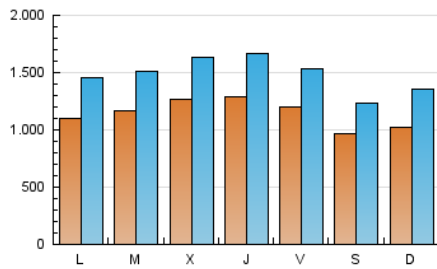

1. Cifras totales y promedios (Nacional e Internacional)

MES - AÑO	NAVEGADORES UNICOS	VISITAS	PAGINAS
Octubre - 2019	1.672.624	4.634.323	9.541.847
PROMEDIO DIARIO	115.284	149.494	307.802
PROMEDIO LUNES-VIERNES	120.828	156.600	322.805
PROMEDIO SABADO-DOMINGO	99.345	129.067	264.666
PAGINAS / VISITAS	2,06		
DURACION MEDIA VISITAS	0:02:13		
DURACION MEDIA PAGINAS	0:02:05		

2. Secciones (Nacional e Internacional)

	PAGINAS	%
HOME	4.074.420	42.70 %
RESTO	5.467.427	57.30 %

3. Por día del mes (Nacional e Internacional)

Día	N. únicos	Visitas	Páginas	Día	N. únicos	Visitas	Páginas	Día	N. únicos	Visitas	Páginas
1	143.500	184.469	390.459	11	104.850	134.063	269.197	21	106.496	142.299	312.095
2	168.104	211.682	423.648	12	84.521	108.567	228.050	22	109.920	144.350	310.659
3	153.298	194.393	368.441	13	94.497	122.464	258.597	23	111.976	148.378	317.294
4	142.009	175.042	343.758	14	118.512	154.819	307.509	24	134.104	180.118	385.476
5	102.945	130.665	263.872	15	99.065	130.478	269.259	25	106.117	138.823	300.070
6	104.663	137.946	281.293	16	114.897	150.913	303.817	26	84.027	109.642	231.938
7	112.562	145.044	290.538	17	124.800	158.040	323.078	27	94.331	125.739	266.412
8	112.322	146.482	300.171	18	125.599	163.510	332.788	28	104.133	139.539	305.582
9	110.664	143.144	288.883	19	113.853	143.137	269.833	29	117.553	152.240	326.546
10	106.912	140.121	282.446	20	115.923	154.373	317.335	30	126.068	164.049	348.480
								31	125.581	159.794	324.323

4. Gráficas (Nacional e Internacional)

4.1 Por día de la semana (promedio)

N. únicos / Visitas (x 100)

Páginas (x 100)

4.2 Por franja horaria (promedio)

Visitas (x 1000)

Páginas (x 1000)

4.3 Por meses