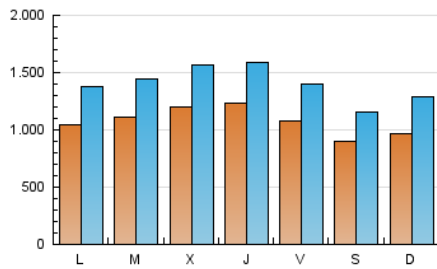

1. Cifras totales y promedios (Nacional)

MES - AÑO	NAVEGADORES UNICOS	VISITAS	PAGINAS
Octubre - 2019	1.519.369	4.392.752	9.126.121
PROMEDIO DIARIO	108.527	141.702	294.391
PROMEDIO LUNES-VIERNES	113.829	148.520	308.837
PROMEDIO SABADO-DOMINGO	93.285	122.100	252.858
PAGINAS / VISITAS	2,08		
DURACION MEDIA VISITAS	0:02:14		
DURACION MEDIA PAGINAS	0:02:05		

2. Secciones (Nacional)

	PAGINAS	%
HOME	3.943.873	43.22 %
RESTO	5.182.248	56.78 %

3. Por día del mes (Nacional)

Día	N. únicos	Visitas	Páginas	Día	N. únicos	Visitas	Páginas	Día	N. únicos	Visitas	Páginas
1	137.420	177.619	377.635	11	99.495	127.173	257.399	21	100.463	134.846	298.826
2	161.694	204.253	409.948	12	79.306	102.521	217.539	22	104.410	137.618	298.183
3	147.267	187.194	355.462	13	88.432	115.887	247.137	23	106.957	142.507	305.938
4	113.059	146.149	307.692	14	111.746	147.071	293.612	24	129.084	173.470	371.955
5	90.419	117.263	245.414	15	93.373	124.125	257.260	25	101.165	132.923	287.829
6	99.395	131.517	270.190	16	107.468	142.207	289.071	26	80.173	104.897	222.828
7	106.442	137.743	277.841	17	115.949	147.771	306.536	27	89.858	120.117	256.011
8	107.486	140.189	288.790	18	118.424	155.799	318.791	28	97.001	131.413	291.667
9	105.449	136.952	277.588	19	108.991	137.347	258.885	29	110.933	144.552	312.982
10	101.947	133.911	271.257	20	109.705	147.250	304.862	30	120.339	157.202	335.438
								31	120.487	153.266	311.555

4. Gráficas (Nacional)

4.1 Por día de la semana (promedio)

N. únicos / Visitas (x 100)

Páginas (x 100)

4.2 Por franja horaria (promedio)

Visitas (x 1000)

Páginas (x 1000)

4.3 Por meses