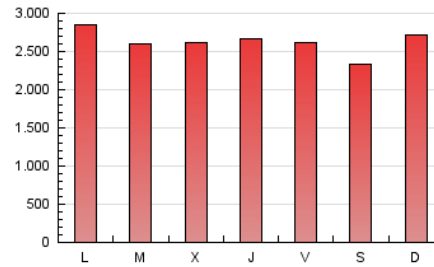

1. Cifras totales y promedios (Nacional e Internacional)

MES - AÑO	NAVEGADORES UNICOS	VISITAS	PAGINAS
Octubre - 2018	1.419.294	3.752.103	8.164.241
PROMEDIO DIARIO	93.939	121.036	263.363
PROMEDIO LUNES-VIERNES	94.797	122.024	267.159
PROMEDIO SABADO-DOMINGO	91.472	118.195	252.448
PAGINAS / VISITAS	2,18		
DURACION MEDIA VISITAS	0:02:30		
DURACION MEDIA PAGINAS	0:02:07		

2. Secciones (Nacional e Internacional)

	PAGINAS	%
HOME	1.361.529	16.68 %
RESTO	6.802.712	83.32 %

3. Por día del mes (Nacional e Internacional)

Día	N. únicos	Visitas	Páginas	Día	N. únicos	Visitas	Páginas	Día	N. únicos	Visitas	Páginas
1	96.987	124.163	277.618	11	91.424	117.664	263.355	21	102.958	133.357	266.469
2	90.699	116.997	254.739	12	84.495	108.253	235.238	22	102.722	130.257	271.523
3	84.628	110.995	262.841	13	72.036	93.918	219.693	23	94.877	122.435	258.031
4	81.136	107.342	249.388	14	107.707	142.102	298.657	24	105.445	134.469	279.460
5	85.456	113.710	260.135	15	124.294	155.009	306.651	25	102.032	129.893	296.257
6	96.466	121.805	260.073	16	96.513	123.776	267.305	26	94.285	120.732	275.528
7	93.362	120.842	254.983	17	90.837	116.028	240.195	27	77.212	102.069	235.113
8	103.933	134.831	284.156	18	92.001	118.952	259.431	28	94.677	123.135	266.561
9	89.045	115.827	265.472	19	102.317	130.545	277.119	29	99.595	129.058	283.108
10	92.952	120.982	274.038	20	87.357	108.328	218.036	30	88.661	114.240	252.929
								31	85.995	110.389	250.139

4. Gráficas (Nacional e Internacional)

4.1 Por día de la semana (promedio)

N. únicos / Visitas (x 100)

Páginas (x 100)

4.2 Por franja horaria (promedio)

Visitas (x 1000)

Páginas (x 1000)

4.3 Por meses