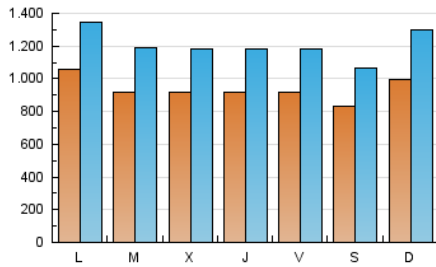

1. Cifras totales y promedios (Nacional e Internacional)

MES - AÑO	NAVEGADORES UNICOS	VISITAS	PAGINAS
Octubre - 2018	1.419.294	3.752.103	8.164.241
PROMEDIO DIARIO	93.939	121.036	263.363
PROMEDIO LUNES-VIERNES	94.797	122.024	267.159
PROMEDIO SABADO-DOMINGO	91.472	118.195	252.448
PAGINAS / VISITAS	2,18		
DURACION MEDIA VISITAS	0:02:30		
DURACION MEDIA PAGINAS	0:02:07		

2. Secciones (Nacional e Internacional)

	PAGINAS	%
HOME	1.361.529	16.68 %
RESTO	6.802.712	83.32 %

3. Por día del mes (Nacional e Internacional)

Día	N. únicos	Visitas	Páginas	Día	N. únicos	Visitas	Páginas	Día	N. únicos	Visitas	Páginas
1	96.987	124.163	277.618	11	91.424	117.664	263.355	21	102.958	133.357	266.469
2	90.699	116.997	254.739	12	84.495	108.253	235.238	22	102.722	130.257	271.523
3	84.628	110.995	262.841	13	72.036	93.918	219.693	23	94.877	122.435	258.031
4	81.136	107.342	249.388	14	107.707	142.102	298.657	24	105.445	134.469	279.460
5	85.456	113.710	260.135	15	124.294	155.009	306.651	25	102.032	129.893	296.257
6	96.466	121.805	260.073	16	96.513	123.776	267.305	26	94.285	120.732	275.528
7	93.362	120.842	254.983	17	90.837	116.028	240.195	27	77.212	102.069	235.113
8	103.933	134.831	284.156	18	92.001	118.952	259.431	28	94.677	123.135	266.561
9	89.045	115.827	265.472	19	102.317	130.545	277.119	29	99.595	129.058	283.108
10	92.952	120.982	274.038	20	87.357	108.328	218.036	30	88.661	114.240	252.929
								31	85.995	110.389	250.139

4. Gráficas (Nacional e Internacional)

4.1 Por día de la semana (promedio)

N. únicos / Visitas (x 100)

Páginas (x 100)

4.2 Por franja horaria (promedio)

Visitas (x 1000)

Páginas (x 1000)

4.3 Por meses