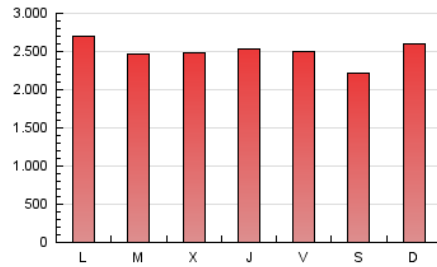

1. Cifras totales y promedios (Nacional)

MES - AÑO	NAVEGADORES UNICOS	VISITAS	PAGINAS
Octubre - 2018	1.265.771	3.521.617	7.764.990
PROMEDIO DIARIO	87.608	113.601	250.484
PROMEDIO LUNES-VIERNES	88.234	114.355	253.884
PROMEDIO SABADO-DOMINGO	85.807	111.432	240.707
PAGINAS / VISITAS	2,20		
DURACION MEDIA VISITAS	0:02:32		
DURACION MEDIA PAGINAS	0:02:06		

2. Secciones (Nacional)

	PAGINAS	%
HOME	1.293.422	16.66 %
RESTO	6.471.568	83.34 %

3. Por día del mes (Nacional)

Día	N. únicos	Visitas	Páginas	Día	N. únicos	Visitas	Páginas	Día	N. únicos	Visitas	Páginas
1	90.506	116.972	264.435	11	84.408	109.776	249.309	21	95.994	125.809	254.058
2	84.832	110.168	242.804	12	78.678	100.826	222.548	22	93.146	119.869	255.365
3	79.216	104.539	250.675	13	66.762	87.563	208.005	23	87.195	113.557	243.662
4	74.985	100.416	237.337	14	102.106	135.294	286.438	24	98.249	126.288	265.655
5	80.075	107.066	248.183	15	116.896	146.447	292.438	25	95.181	121.976	282.101
6	90.957	115.480	248.599	16	89.110	115.424	253.367	26	87.757	112.702	261.863
7	88.473	114.609	244.234	17	84.352	108.500	227.664	27	72.394	95.601	223.885
8	96.776	126.538	269.919	18	85.745	111.516	246.743	28	87.532	114.788	252.882
9	83.258	108.680	252.441	19	96.183	123.405	264.609	29	92.734	121.057	269.297
10	86.904	113.694	260.606	20	82.240	102.312	207.558	30	83.034	107.390	240.784
								31	80.162	103.355	237.526

4. Gráficas (Nacional)

4.1 Por día de la semana (promedio)

N. únicos / Visitas (x 100)

Páginas (x 100)

4.2 Por franja horaria (promedio)

Visitas (x 1000)

Páginas (x 1000)

4.3 Por meses