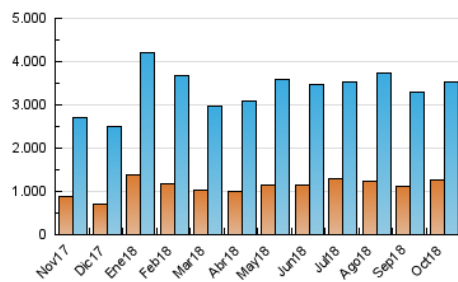

4.3 Por meses

N. únicos / Visitas (x 1000)