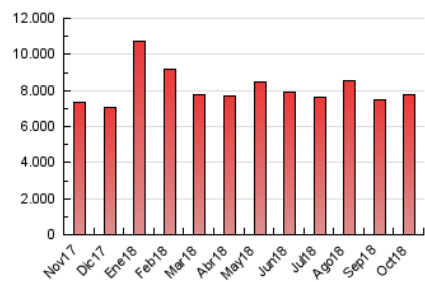

Páginas (x 1000)