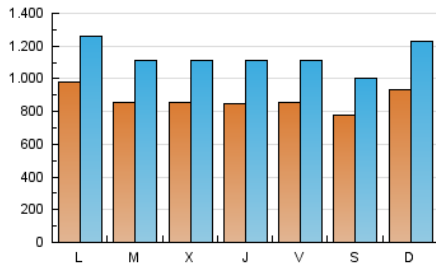

1. Cifras totales y promedios (Nacional)

MES - AÑO	NAVEGADORES UNICOS	VISITAS	PAGINAS
Octubre - 2018	1.265.771	3.521.617	7.764.990
PROMEDIO DIARIO	87.608	113.601	250.484
PROMEDIO LUNES-VIERNES	88.234	114.355	253.884
PROMEDIO SABADO-DOMINGO	85.807	111.432	240.707
PAGINAS / VISITAS	2,20		
DURACION MEDIA VISITAS	0:02:32		
DURACION MEDIA PAGINAS	0:02:06		

2. Secciones (Nacional)

	PAGINAS	%
HOME	1.293.422	16.66 %
RESTO	6.471.568	83.34 %

3. Por día del mes (Nacional)

Día	N. únicos	Visitas	Páginas	Día	N. únicos	Visitas	Páginas	Día	N. únicos	Visitas	Páginas
1	90.506	116.972	264.435	11	84.408	109.776	249.309	21	95.994	125.809	254.058
2	84.832	110.168	242.804	12	78.678	100.826	222.548	22	93.146	119.869	255.365
3	79.216	104.539	250.675	13	66.762	87.563	208.005	23	87.195	113.557	243.662
4	74.985	100.416	237.337	14	102.106	135.294	286.438	24	98.249	126.288	265.655
5	80.075	107.066	248.183	15	116.896	146.447	292.438	25	95.181	121.976	282.101
6	90.957	115.480	248.599	16	89.110	115.424	253.367	26	87.757	112.702	261.863
7	88.473	114.609	244.234	17	84.352	108.500	227.664	27	72.394	95.601	223.885
8	96.776	126.538	269.919	18	85.745	111.516	246.743	28	87.532	114.788	252.882
9	83.258	108.680	252.441	19	96.183	123.405	264.609	29	92.734	121.057	269.297
10	86.904	113.694	260.606	20	82.240	102.312	207.558	30	83.034	107.390	240.784
								31	80.162	103.355	237.526

4. Gráficas (Nacional)

4.1 Por día de la semana (promedio)

N. únicos / Visitas (x 100)

Páginas (x 100)

4.2 Por franja horaria (promedio)

Visitas (x 1000)

Páginas (x 1000)

4.3 Por meses