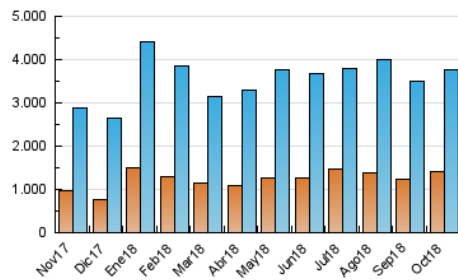

4.3 Por meses

N. únicos / Visitas (x 1000)