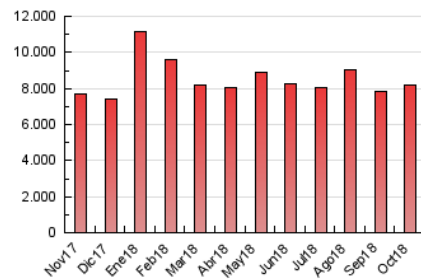

Páginas (x 1000)