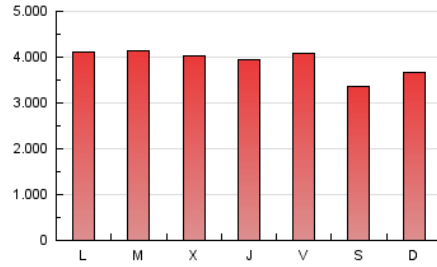

1. Cifras totales y promedios (Nacional)

MES - AÑO	NAVEGADORES UNICOS	VISITAS	PAGINAS
Septiembre - 2021	1.860.558	5.705.845	11.730.719
PROMEDIO DIARIO	143.435	190.195	391.024
PROMEDIO LUNES-VIERNES	146.073	194.296	405.429
PROMEDIO SABADO-DOMINGO	136.180	178.917	351.409
PAGINAS / VISITAS	2,06		
DURACION MEDIA VISITAS	0:04:25		
DURACION MEDIA PAGINAS	0:04:10		

2. Secciones (Nacional)

	PAGINAS	%
HOME	4.856.793	41.40 %
RESTO	6.873.926	58.60 %

3. Por día del mes (Nacional)

Día	N. únicos	Visitas	Páginas	Día	N. únicos	Visitas	Páginas	Día	N. únicos	Visitas	Páginas
1	135.427	182.086	378.759	11	116.924	153.113	299.852	21	128.967	176.367	374.901
2	122.590	167.754	380.368	12	127.904	172.288	361.716	22	125.831	177.200	396.309
3	157.623	206.675	424.834	13	154.014	201.361	417.274	23	133.116	177.958	368.505
4	129.328	168.212	330.324	14	140.720	189.499	411.859	24	151.494	192.560	370.889
5	131.755	175.970	351.692	15	162.982	213.242	434.452	25	134.853	177.397	330.317
6	133.577	178.881	384.861	16	149.107	195.000	399.915	26	130.202	167.211	335.128
7	130.439	176.567	381.936	17	173.173	227.646	466.177	27	146.171	195.611	410.959
8	128.738	175.296	373.417	18	147.417	194.775	381.003	28	193.415	250.908	483.786
9	133.457	178.293	372.042	19	171.056	222.370	421.242	29	159.480	209.807	427.683
10	142.720	184.717	376.215	20	156.469	210.264	436.606	30	154.102	206.817	447.698

4. Gráficas (Nacional)

4.1 Por día de la semana (promedio)

N. únicos / Visitas (x 100)

Páginas (x 100)

4.2 Por franja horaria (promedio)

Visitas (x 1000)

Páginas (x 1000)

4.3 Por meses