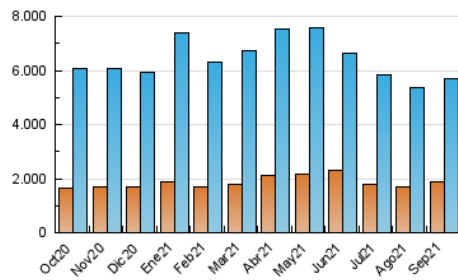

4.3 Por meses

N. únicos / Visitas (x 1000)