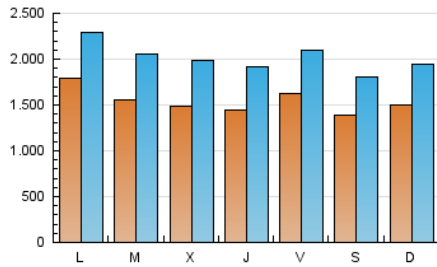

1. Cifras totales y promedios (Nacional e Internacional)

MES - AÑO	NAVEGADORES UNICOS	VISITAS	PAGINAS
Septiembre - 2021	2.120.542	6.031.717	12.260.855
PROMEDIO DIARIO	153.330	201.057	408.695
PROMEDIO LUNES-VIERNES	156.588	205.862	424.305
PROMEDIO SABADO-DOMINGO	144.371	187.844	365.769
PAGINAS / VISITAS	2,03		
DURACION MEDIA VISITAS	0:04:23		
DURACION MEDIA PAGINAS	0:04:14		

2. Secciones (Nacional e Internacional)

	PAGINAS	%
HOME	4.952.859	40.40 %
RESTO	7.307.996	59.60 %

3. Por día del mes (Nacional e Internacional)

Día	N. únicos	Visitas	Páginas	Día	N. únicos	Visitas	Páginas	Día	N. únicos	Visitas	Páginas
1	140.076	187.993	391.020	11	121.497	158.212	309.418	21	136.873	184.982	390.941
2	126.765	173.392	392.537	12	145.948	190.395	386.447	22	132.386	185.063	411.800
3	161.970	212.823	437.348	13	258.921	307.666	541.196	23	138.255	184.197	381.287
4	133.358	173.260	339.676	14	146.260	196.436	425.860	24	158.060	200.224	384.912
5	136.262	181.130	361.474	15	170.376	220.700	448.849	25	148.110	191.291	350.364
6	138.191	185.015	397.277	16	155.611	202.239	413.531	26	141.426	179.470	353.275
7	136.006	183.099	396.023	17	179.226	234.576	479.868	27	154.599	204.825	426.860
8	134.066	181.460	386.301	18	151.756	200.499	392.453	28	201.685	259.505	499.131
9	138.464	184.491	385.310	19	176.608	228.491	433.042	29	166.289	217.576	442.317
10	148.116	190.576	388.027	20	162.509	217.788	452.058	30	160.236	214.343	462.253

4. Gráficas (Nacional e Internacional)

4.1 Por día de la semana (promedio)

N. únicos / Visitas (x 100)

Páginas (x 100)

4.2 Por franja horaria (promedio)

Visitas (x 1000)

Páginas (x 1000)

4.3 Por meses