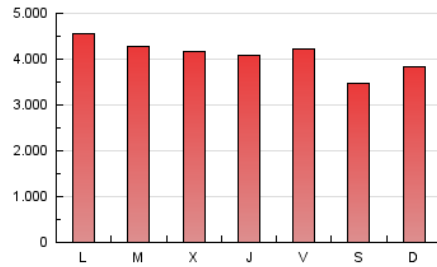

1. Cifras totales y promedios (Nacional e Internacional)

MES - AÑO	NAVEGADORES UNICOS	VISITAS	PAGINAS
Septiembre - 2021	2.120.542	6.031.717	12.260.855
PROMEDIO DIARIO	153.330	201.057	408.695
PROMEDIO LUNES-VIERNES	156.588	205.862	424.305
PROMEDIO SABADO-DOMINGO	144.371	187.844	365.769
PAGINAS / VISITAS	2,03		
DURACION MEDIA VISITAS	0:04:23		
DURACION MEDIA PAGINAS	0:04:14		

2. Secciones (Nacional e Internacional)

	PAGINAS	%
HOME	4.952.859	40.40 %
RESTO	7.307.996	59.60 %

3. Por día del mes (Nacional e Internacional)

Día	N. únicos	Visitas	Páginas	Día	N. únicos	Visitas	Páginas	Día	N. únicos	Visitas	Páginas
1	140.076	187.993	391.020	11	121.497	158.212	309.418	21	136.873	184.982	390.941
2	126.765	173.392	392.537	12	145.948	190.395	386.447	22	132.386	185.063	411.800
3	161.970	212.823	437.348	13	258.921	307.666	541.196	23	138.255	184.197	381.287
4	133.358	173.260	339.676	14	146.260	196.436	425.860	24	158.060	200.224	384.912
5	136.262	181.130	361.474	15	170.376	220.700	448.849	25	148.110	191.291	350.364
6	138.191	185.015	397.277	16	155.611	202.239	413.531	26	141.426	179.470	353.275
7	136.006	183.099	396.023	17	179.226	234.576	479.868	27	154.599	204.825	426.860
8	134.066	181.460	386.301	18	151.756	200.499	392.453	28	201.685	259.505	499.131
9	138.464	184.491	385.310	19	176.608	228.491	433.042	29	166.289	217.576	442.317
10	148.116	190.576	388.027	20	162.509	217.788	452.058	30	160.236	214.343	462.253

4. Gráficas (Nacional e Internacional)

4.1 Por día de la semana (promedio)

N. únicos / Visitas (x 100)

Páginas (x 100)

4.2 Por franja horaria (promedio)

Visitas (x 1000)

Páginas (x 1000)

4.3 Por meses