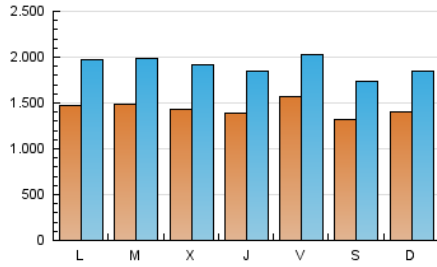

1. Cifras totales y promedios (Nacional)

MES - AÑO	NAVEGADORES UNICOS	VISITAS	PAGINAS
Septiembre - 2021	1.860.558	5.705.845	11.730.719
PROMEDIO DIARIO	143.435	190.195	391.024
PROMEDIO LUNES-VIERNES	146.073	194.296	405.429
PROMEDIO SABADO-DOMINGO	136.180	178.917	351.409
PAGINAS / VISITAS	2,06		
DURACION MEDIA VISITAS	0:04:25		
DURACION MEDIA PAGINAS	0:04:10		

2. Secciones (Nacional)

	PAGINAS	%
HOME	4.856.793	41.40 %
RESTO	6.873.926	58.60 %

3. Por día del mes (Nacional)

Día	N. únicos	Visitas	Páginas	Día	N. únicos	Visitas	Páginas	Día	N. únicos	Visitas	Páginas
1	135.427	182.086	378.759	11	116.924	153.113	299.852	21	128.967	176.367	374.901
2	122.590	167.754	380.368	12	127.904	172.288	361.716	22	125.831	177.200	396.309
3	157.623	206.675	424.834	13	154.014	201.361	417.274	23	133.116	177.958	368.505
4	129.328	168.212	330.324	14	140.720	189.499	411.859	24	151.494	192.560	370.889
5	131.755	175.970	351.692	15	162.982	213.242	434.452	25	134.853	177.397	330.317
6	133.577	178.881	384.861	16	149.107	195.000	399.915	26	130.202	167.211	335.128
7	130.439	176.567	381.936	17	173.173	227.646	466.177	27	146.171	195.611	410.959
8	128.738	175.296	373.417	18	147.417	194.775	381.003	28	193.415	250.908	483.786
9	133.457	178.293	372.042	19	171.056	222.370	421.242	29	159.480	209.807	427.683
10	142.720	184.717	376.215	20	156.469	210.264	436.606	30	154.102	206.817	447.698

4. Gráficas (Nacional)

4.1 Por día de la semana (promedio)

N. únicos / Visitas (x 100)

Páginas (x 100)

4.2 Por franja horaria (promedio)

Visitas (x 1000)

Páginas (x 1000)

4.3 Por meses