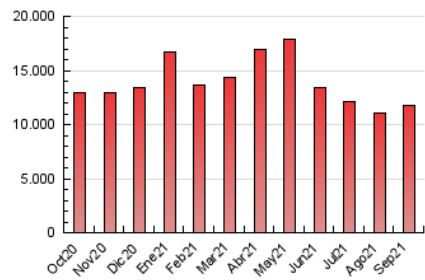

Páginas (x 1000)