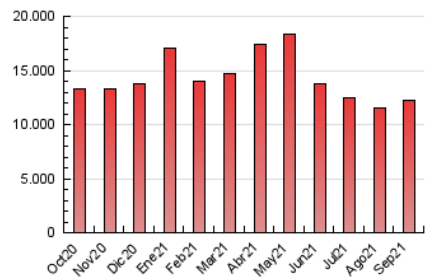

Páginas (x 1000)