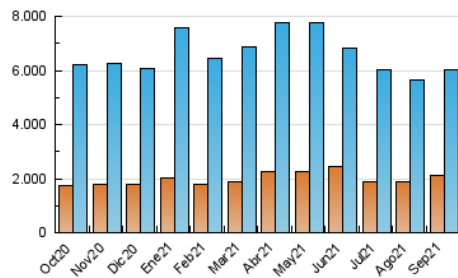

4.3 Por meses

N. únicos / Visitas (x 1000)