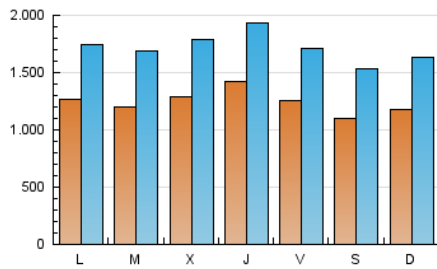

1. Cifras totales y promedios (Nacional)

MES - AÑO	NAVEGADORES UNICOS	VISITAS	PAGINAS
Septiembre - 2020	1.522.818	5.159.940	10.606.550
PROMEDIO DIARIO	124.576	171.998	353.552
PROMEDIO LUNES-VIERNES	128.307	177.014	367.007
PROMEDIO SABADO-DOMINGO	114.318	158.204	316.550
PAGINAS / VISITAS	2,06		
DURACION MEDIA VISITAS	0:03:52		
DURACION MEDIA PAGINAS	0:03:40		

2. Secciones (Nacional)

	PAGINAS	%
HOME	4.948.552	46.66 %
RESTO	5.657.998	53.34 %

3. Por día del mes (Nacional)

Día	N. únicos	Visitas	Páginas	Día	N. únicos	Visitas	Páginas	Día	N. únicos	Visitas	Páginas
1	124.701	175.681	373.599	11	116.797	162.474	342.337	21	119.027	165.642	354.565
2	119.750	169.986	362.157	12	99.048	140.779	279.371	22	127.238	176.572	365.972
3	126.643	181.180	386.701	13	101.408	147.095	297.615	23	150.789	203.858	412.499
4	137.855	189.470	405.182	14	118.613	169.420	357.443	24	172.512	228.276	459.761
5	125.014	175.388	354.704	15	120.538	168.917	352.180	25	123.618	167.256	350.705
6	143.498	190.673	363.125	16	152.021	206.234	403.635	26	114.201	153.552	304.933
7	146.033	194.215	373.583	17	145.740	194.472	380.404	27	114.834	157.740	320.855
8	119.968	169.180	352.895	18	123.198	167.004	344.657	28	121.696	166.296	356.749
9	110.346	158.068	333.715	19	103.583	144.184	297.913	29	109.781	154.335	331.024
10	122.271	168.999	346.699	20	112.961	156.217	313.886	30	113.608	156.777	327.686

4. Gráficas (Nacional)

4.1 Por día de la semana (promedio)

N. únicos / Visitas (x 100)

Páginas (x 100)

4.2 Por franja horaria (promedio)

Visitas (x 1000)

Páginas (x 1000)

4.3 Por meses