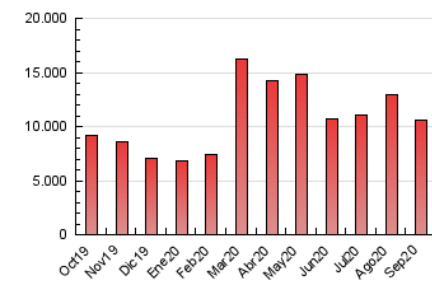

1. Cifras totales y promedios (Nacional)

MES - AÑO	NAVEGADORES UNICOS	VISITAS	PAGINAS
Septiembre - 2020	1.522.818	5.159.940	10.606.550
PROMEDIO DIARIO	124.576	171.998	353.552
PROMEDIO LUNES-VIERNES	128.307	177.014	367.007
PROMEDIO SABADO-DOMINGO	114.318	158.204	316.550
PAGINAS / VISITAS	2,06		
DURACION MEDIA VISITAS	0:03:52		
DURACION MEDIA PAGINAS	0:03:40		

2. Secciones (Nacional)

	PAGINAS	%
HOME	4.948.552	46.66 %
RESTO	5.657.998	53.34 %

3. Por día del mes (Nacional)

Día	N. únicos	Visitas	Páginas	Día	N. únicos	Visitas	Páginas	Día	N. únicos	Visitas	Páginas
1	124.701	175.681	373.599	11	116.797	162.474	342.337	21	119.027	165.642	354.565
2	119.750	169.986	362.157	12	99.048	140.779	279.371	22	127.238	176.572	365.972
3	126.643	181.180	386.701	13	101.408	147.095	297.615	23	150.789	203.858	412.499
4	137.855	189.470	405.182	14	118.613	169.420	357.443	24	172.512	228.276	459.761
5	125.014	175.388	354.704	15	120.538	168.917	352.180	25	123.618	167.256	350.705
6	143.498	190.673	363.125	16	152.021	206.234	403.635	26	114.201	153.552	304.933
7	146.033	194.215	373.583	17	145.740	194.472	380.404	27	114.834	157.740	320.855
8	119.968	169.180	352.895	18	123.198	167.004	344.657	28	121.696	166.296	356.749
9	110.346	158.068	333.715	19	103.583	144.184	297.913	29	109.781	154.335	331.024
10	122.271	168.999	346.699	20	112.961	156.217	313.886	30	113.608	156.777	327.686

4. Gráficas (Nacional)

4.1 Por día de la semana (promedio)

N. únicos / Visitas (x 100)

Páginas (x 100)

4.2 Por franja horaria (promedio)

Visitas (x 1000)

Páginas (x 1000)

4.3 Por meses

N. únicos / Visitas (x 1000)

Páginas (x 1000)

5. Observaciones

Este Medio Electrónico de Comunicación ha sido medido por la herramienta Google Analytics de Google

6. Definiciones básicas (Para más información ver Normas Técnicas para el Control de los Medios Electrónicos de Comunicación)