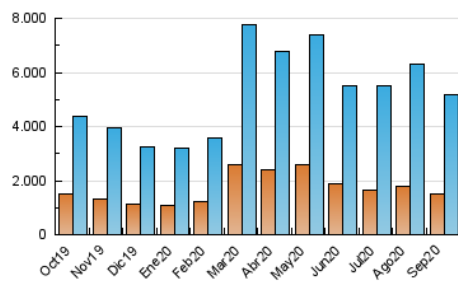

4.3 Por meses

N. únicos / Visitas (x 1000)