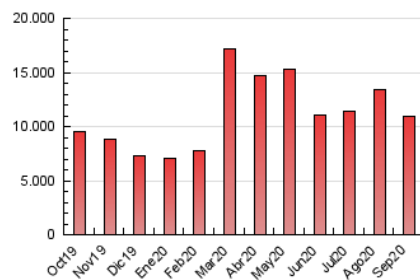

Páginas (x 1000)