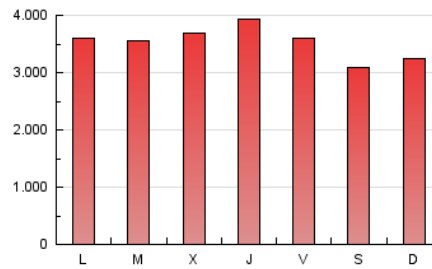

1. Cifras totales y promedios (Nacional)

MES - AÑO	NAVEGADORES UNICOS	VISITAS	PAGINAS
Septiembre - 2020	1.522.818	5.159.940	10.606.550
PROMEDIO DIARIO	124.576	171.998	353.552
PROMEDIO LUNES-VIERNES	128.307	177.014	367.007
PROMEDIO SABADO-DOMINGO	114.318	158.204	316.550
PAGINAS / VISITAS	2,06		
DURACION MEDIA VISITAS	0:03:52		
DURACION MEDIA PAGINAS	0:03:40		

2. Secciones (Nacional)

	PAGINAS	%
HOME	4.948.552	46.66 %
RESTO	5.657.998	53.34 %

3. Por día del mes (Nacional)

Día	N. únicos	Visitas	Páginas	Día	N. únicos	Visitas	Páginas	Día	N. únicos	Visitas	Páginas
1	124.701	175.681	373.599	11	116.797	162.474	342.337	21	119.027	165.642	354.565
2	119.750	169.986	362.157	12	99.048	140.779	279.371	22	127.238	176.572	365.972
3	126.643	181.180	386.701	13	101.408	147.095	297.615	23	150.789	203.858	412.499
4	137.855	189.470	405.182	14	118.613	169.420	357.443	24	172.512	228.276	459.761
5	125.014	175.388	354.704	15	120.538	168.917	352.180	25	123.618	167.256	350.705
6	143.498	190.673	363.125	16	152.021	206.234	403.635	26	114.201	153.552	304.933
7	146.033	194.215	373.583	17	145.740	194.472	380.404	27	114.834	157.740	320.855
8	119.968	169.180	352.895	18	123.198	167.004	344.657	28	121.696	166.296	356.749
9	110.346	158.068	333.715	19	103.583	144.184	297.913	29	109.781	154.335	331.024
10	122.271	168.999	346.699	20	112.961	156.217	313.886	30	113.608	156.777	327.686

4. Gráficas (Nacional)

4.1 Por día de la semana (promedio)

N. únicos / Visitas (x 100)

Páginas (x 100)

4.2 Por franja horaria (promedio)

Visitas (x 1000)

Páginas (x 1000)

4.3 Por meses