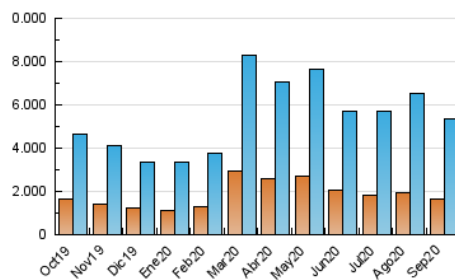

4.3 Por meses

N. únicos / Visitas (x 1000)