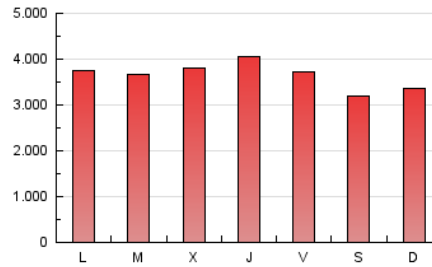

1. Cifras totales y promedios (Nacional e Internacional)

MES - AÑO	NAVEGADORES UNICOS	VISITAS	PAGINAS
Septiembre - 2020	1.632.015	5.347.702	10.972.655
PROMEDIO DIARIO	129.769	178.257	365.755
PROMEDIO LUNES-VIERNES	133.678	183.517	379.805
PROMEDIO SABADO-DOMINGO	119.018	163.790	327.117
PAGINAS / VISITAS	2,05		
DURACION MEDIA VISITAS	0:03:55		
DURACION MEDIA PAGINAS	0:03:44		

2. Secciones (Nacional e Internacional)

	PAGINAS	%
HOME	5.068.359	46.19 %
RESTO	5.904.296	53.81 %

3. Por día del mes (Nacional e Internacional)

Día	N. únicos	Visitas	Páginas	Día	N. únicos	Visitas	Páginas	Día	N. únicos	Visitas	Páginas
1	129.257	181.427	385.908	11	121.548	167.716	354.438	21	124.107	171.693	367.116
2	125.210	176.218	375.184	12	102.517	145.395	289.399	22	132.054	182.271	377.423
3	131.998	187.746	399.887	13	106.322	153.401	309.404	23	154.929	209.411	423.885
4	141.981	195.336	417.355	14	124.227	176.687	371.468	24	178.351	234.623	472.735
5	129.265	180.487	365.274	15	125.700	175.584	365.246	25	127.880	172.633	362.071
6	151.259	199.947	377.975	16	156.997	212.597	415.684	26	119.177	158.711	314.341
7	160.324	210.190	396.457	17	150.376	200.235	391.609	27	118.869	162.878	330.966
8	127.017	177.388	367.898	18	127.628	172.499	355.548	28	126.596	172.158	369.228
9	115.199	163.974	346.161	19	107.548	148.505	306.457	29	114.364	159.943	342.602
10	126.926	174.510	358.295	20	117.190	160.999	323.123	30	118.240	162.540	339.518

4. Gráficas (Nacional e Internacional)

4.1 Por día de la semana (promedio)

N. únicos / Visitas (x 100)

Páginas (x 100)

4.2 Por franja horaria (promedio)

Visitas (x 1000)

Páginas (x 1000)

4.3 Por meses