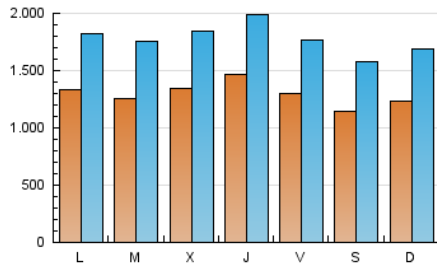

1. Cifras totales y promedios (Nacional e Internacional)

MES - AÑO	NAVEGADORES UNICOS	VISITAS	PAGINAS
Septiembre - 2020	1.632.015	5.347.702	10.972.655
PROMEDIO DIARIO	129.769	178.257	365.755
PROMEDIO LUNES-VIERNES	133.678	183.517	379.805
PROMEDIO SABADO-DOMINGO	119.018	163.790	327.117
PAGINAS / VISITAS	2,05		
DURACION MEDIA VISITAS	0:03:55		
DURACION MEDIA PAGINAS	0:03:44		

2. Secciones (Nacional e Internacional)

	PAGINAS	%
HOME	5.068.359	46.19 %
RESTO	5.904.296	53.81 %

3. Por día del mes (Nacional e Internacional)

Día	N. únicos	Visitas	Páginas	Día	N. únicos	Visitas	Páginas	Día	N. únicos	Visitas	Páginas
1	129.257	181.427	385.908	11	121.548	167.716	354.438	21	124.107	171.693	367.116
2	125.210	176.218	375.184	12	102.517	145.395	289.399	22	132.054	182.271	377.423
3	131.998	187.746	399.887	13	106.322	153.401	309.404	23	154.929	209.411	423.885
4	141.981	195.336	417.355	14	124.227	176.687	371.468	24	178.351	234.623	472.735
5	129.265	180.487	365.274	15	125.700	175.584	365.246	25	127.880	172.633	362.071
6	151.259	199.947	377.975	16	156.997	212.597	415.684	26	119.177	158.711	314.341
7	160.324	210.190	396.457	17	150.376	200.235	391.609	27	118.869	162.878	330.966
8	127.017	177.388	367.898	18	127.628	172.499	355.548	28	126.596	172.158	369.228
9	115.199	163.974	346.161	19	107.548	148.505	306.457	29	114.364	159.943	342.602
10	126.926	174.510	358.295	20	117.190	160.999	323.123	30	118.240	162.540	339.518

4. Gráficas (Nacional e Internacional)

4.1 Por día de la semana (promedio)

N. únicos / Visitas (x 100)

Páginas (x 100)

4.2 Por franja horaria (promedio)

Visitas (x 1000)

Páginas (x 1000)

4.3 Por meses