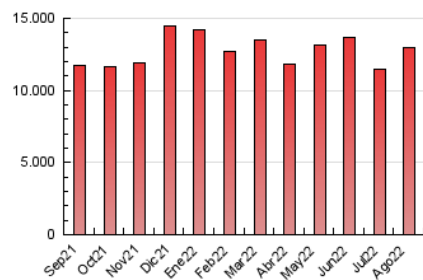

2. Secciones (Nacional)

	PAGINAS	%
HOME	4.002.512	30.77 %
RESTO	9.005.072	69.23 %

3. Por día del mes (Nacional)

Día	N. únicos	Visitas	Páginas	Día	N. únicos	Visitas	Páginas	Día	N. únicos	Visitas	Páginas
1	133.693	175.891	348.860	11	143.995	188.065	380.635	21	373.182	430.718	644.348
2	131.143	175.551	341.244	12	145.665	188.453	365.695	22	280.282	327.436	530.090
3	133.255	177.633	352.233	13	160.052	201.664	367.636	23	163.693	218.244	412.399
4	132.627	176.850	350.352	14	157.431	199.707	372.071	24	210.180	273.495	505.222
5	163.962	216.998	423.352	15	158.871	206.444	371.230	25	195.224	253.015	451.129
6	199.530	242.070	428.409	16	153.883	195.705	379.330	26	190.583	240.782	417.056
7	156.830	194.862	357.922	17	188.316	237.789	431.855	27	243.931	299.570	499.744
8	135.688	178.839	352.149	18	200.625	250.619	437.262	28	251.311	325.281	574.615
9	125.936	165.906	346.253	19	152.220	193.530	362.911	29	173.812	230.437	448.689
10	151.372	195.274	369.772	20	278.672	322.341	505.470	30	169.847	224.894	438.231
								31	179.290	232.551	441.420

4. Gráficas (Nacional)

4.1 Por día de la semana (promedio)

N. únicos / Visitas (x 100)

Páginas (x 100)

4.2 Por franja horaria (promedio)

Visitas_ (x 1000)

Páginas (x 1000)

4.3 Por meses

N. únicos / Visitas (x 1000)

Páginas (x 1000)

5. Observaciones

Este Medio Electrónico de Comunicación ha sido medido por la herramienta Google Analytics de Google (Universal Analytics)

6. Definiciones básicas (Para más información ver Normas Técnicas para el Control de los Medios Electrónicos de Comunicación)