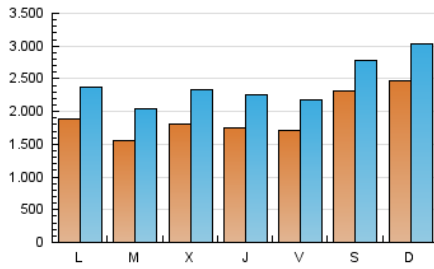

1. Cifras totales y promedios (Nacional e Internacional)

MES - AÑO	NAVEGADORES UNICOS	VISITAS	PAGINAS
Agosto - 2022	3.086.385	7.476.292	13.546.300
PROMEDIO DIARIO	191.166	241.171	436.977
PROMEDIO LUNES-VIERNES	174.435	224.138	419.029
PROMEDIO SABADO-DOMINGO	239.265	290.139	488.581
PAGINAS / VISITAS	1,81		
DURACION MEDIA VISITAS	0:01:50		
DURACION MEDIA PAGINAS	0:02:15		

2. Secciones (Nacional e Internacional)

	PAGINAS	%
HOME	4.123.438	30.44 %
RESTO	9.422.862	69.56 %

3. Por día del mes (Nacional e Internacional)

Día	N. únicos	Visitas	Páginas	Día	N. únicos	Visitas	Páginas	Día	N. únicos	Visitas	Páginas
1	139.802	183.480	361.985	11	152.363	199.065	398.852	21	397.790	457.880	680.957
2	137.036	182.389	353.206	12	155.112	199.517	383.910	22	310.187	357.209	569.594
3	139.158	184.604	364.658	13	169.371	211.793	384.043	23	172.247	228.842	429.579
4	138.574	183.948	363.419	14	164.947	208.553	387.129	24	219.113	283.891	522.685
5	170.022	224.342	437.487	15	167.787	216.814	388.372	25	202.899	261.896	465.824
6	208.167	252.027	445.133	16	162.080	205.836	396.399	26	197.081	249.260	430.784
7	168.457	207.908	377.838	17	196.862	248.297	449.285	27	252.160	309.277	514.926
8	146.573	191.136	371.499	18	207.809	259.898	452.745	28	260.297	335.748	591.026
9	132.649	173.967	361.110	19	158.463	201.663	377.154	29	180.705	238.847	463.659
10	161.151	206.656	387.711	20	292.933	337.926	527.592	30	177.384	232.873	452.430
								31	186.955	240.750	455.309

4. Gráficas (Nacional e Internacional)

4.1 Por día de la semana (promedio)

N. únicos / Visitas (x 100)

Páginas (x 100)

4.2 Por franja horaria (promedio)

Visitas_ (x 1000)

Páginas (x 1000)

4.3 Por meses