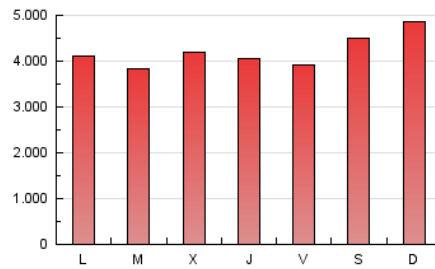

1. Cifras totales y promedios (Nacional)

MES - AÑO	NAVEGADORES UNICOS	VISITAS	PAGINAS
Agosto - 2022	2.857.688	7.140.614	13.007.584
PROMEDIO DIARIO	181.777	230.342	419.599
PROMEDIO LUNES-VIERNES	165.833	214.104	402.494
PROMEDIO SABADO-DOMINGO	227.617	277.027	468.777
PAGINAS / VISITAS	1,82		
DURACION MEDIA VISITAS	0:01:51		
DURACION MEDIA PAGINAS	0:02:15		

2. Secciones (Nacional)

	PAGINAS	%
HOME	4.002.512	30.77 %
RESTO	9.005.072	69.23 %

3. Por día del mes (Nacional)

Día	N. únicos	Visitas	Páginas	Día	N. únicos	Visitas	Páginas	Día	N. únicos	Visitas	Páginas
1	133.693	175.891	348.860	11	143.995	188.065	380.635	21	373.182	430.718	644.348
2	131.143	175.551	341.244	12	145.665	188.453	365.695	22	280.282	327.436	530.090
3	133.255	177.633	352.233	13	160.052	201.664	367.636	23	163.693	218.244	412.399
4	132.627	176.850	350.352	14	157.431	199.707	372.071	24	210.180	273.495	505.222
5	163.962	216.998	423.352	15	158.871	206.444	371.230	25	195.224	253.015	451.129
6	199.530	242.070	428.409	16	153.883	195.705	379.330	26	190.583	240.782	417.056
7	156.830	194.862	357.922	17	188.316	237.789	431.855	27	243.931	299.570	499.744
8	135.688	178.839	352.149	18	200.625	250.619	437.262	28	251.311	325.281	574.615
9	125.936	165.906	346.253	19	152.220	193.530	362.911	29	173.812	230.437	448.689
10	151.372	195.274	369.772	20	278.672	322.341	505.470	30	169.847	224.894	438.231
								31	179.290	232.551	441.420

4. Gráficas (Nacional)

4.1 Por día de la semana (promedio)

N. únicos / Visitas (x 100)

Páginas (x 100)

4.2 Por franja horaria (promedio)

Visitas_ (x 1000)

Páginas (x 1000)

4.3 Por meses