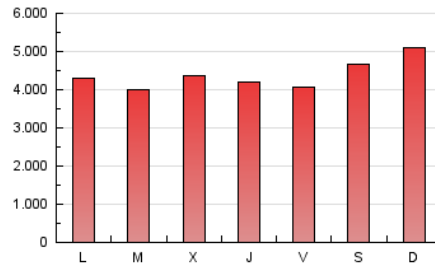

1. Cifras totales y promedios (Nacional e Internacional)

MES - AÑO	NAVEGADORES UNICOS	VISITAS	PAGINAS
Agosto - 2022	3.086.385	7.476.292	13.546.300
PROMEDIO DIARIO	191.166	241.171	436.977
PROMEDIO LUNES-VIERNES	174.435	224.138	419.029
PROMEDIO SABADO-DOMINGO	239.265	290.139	488.581
PAGINAS / VISITAS	1,81		
DURACION MEDIA VISITAS	0:01:50		
DURACION MEDIA PAGINAS	0:02:15		

2. Secciones (Nacional e Internacional)

	PAGINAS	%
HOME	4.123.438	30.44 %
RESTO	9.422.862	69.56 %

3. Por día del mes (Nacional e Internacional)

Día	N. únicos	Visitas	Páginas	Día	N. únicos	Visitas	Páginas	Día	N. únicos	Visitas	Páginas
1	139.802	183.480	361.985	11	152.363	199.065	398.852	21	397.790	457.880	680.957
2	137.036	182.389	353.206	12	155.112	199.517	383.910	22	310.187	357.209	569.594
3	139.158	184.604	364.658	13	169.371	211.793	384.043	23	172.247	228.842	429.579
4	138.574	183.948	363.419	14	164.947	208.553	387.129	24	219.113	283.891	522.685
5	170.022	224.342	437.487	15	167.787	216.814	388.372	25	202.899	261.896	465.824
6	208.167	252.027	445.133	16	162.080	205.836	396.399	26	197.081	249.260	430.784
7	168.457	207.908	377.838	17	196.862	248.297	449.285	27	252.160	309.277	514.926
8	146.573	191.136	371.499	18	207.809	259.898	452.745	28	260.297	335.748	591.026
9	132.649	173.967	361.110	19	158.463	201.663	377.154	29	180.705	238.847	463.659
10	161.151	206.656	387.711	20	292.933	337.926	527.592	30	177.384	232.873	452.430
								31	186.955	240.750	455.309

4. Gráficas (Nacional e Internacional)

4.1 Por día de la semana (promedio)

N. únicos / Visitas (x 100)

Páginas (x 100)

4.2 Por franja horaria (promedio)

Visitas_ (x 1000)

Páginas (x 1000)

4.3 Por meses