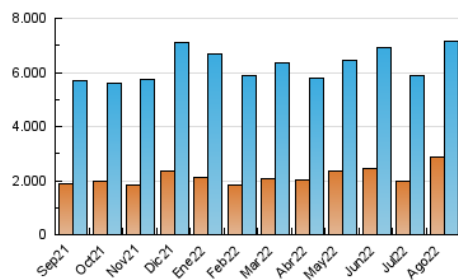

2. Secciones (Nacional)

	PAGINAS	%
HOME	4.002.512	30.77 %
RESTO	9.005.072	69.23 %

3. Por día del mes (Nacional)

Día	N. únicos	Visitas	Páginas	Día	N. únicos	Visitas	Páginas	Día	N. únicos	Visitas	Páginas
1	133.693	175.891	348.860	11	143.995	188.065	380.635	21	373.182	430.718	644.348
2	131.143	175.551	341.244	12	145.665	188.453	365.695	22	280.282	327.436	530.090
3	133.255	177.633	352.233	13	160.052	201.664	367.636	23	163.693	218.244	412.399
4	132.627	176.850	350.352	14	157.431	199.707	372.071	24	210.180	273.495	505.222
5	163.962	216.998	423.352	15	158.871	206.444	371.230	25	195.224	253.015	451.129
6	199.530	242.070	428.409	16	153.883	195.705	379.330	26	190.583	240.782	417.056
7	156.830	194.862	357.922	17	188.316	237.789	431.855	27	243.931	299.570	499.744
8	135.688	178.839	352.149	18	200.625	250.619	437.262	28	251.311	325.281	574.615
9	125.936	165.906	346.253	19	152.220	193.530	362.911	29	173.812	230.437	448.689
10	151.372	195.274	369.772	20	278.672	322.341	505.470	30	169.847	224.894	438.231
								31	179.290	232.551	441.420

4. Gráficas (Nacional)

4.1 Por día de la semana (promedio)

N. únicos / Visitas (x 100)

Páginas (x 100)

4.2 Por franja horaria (promedio)

Visitas_ (x 1000)

Páginas (x 1000)

4.3 Por meses

N. únicos / Visitas (x 1000)

Páginas (x 1000)

5. Observaciones

Este Medio Electrónico de Comunicación ha sido medido por la herramienta Google Analytics de Google (Universal Analytics)

6. Definiciones básicas (Para más información ver Normas Técnicas para el Control de los Medios Electrónicos de Comunicación)

Visita:

Una secuencia ininterrumpida de páginas servidas a un usuario válido. Si dicho usuario no realiza peticiones de páginas en un periodo de tiempo (30 min) la siguiente petición constituirá el inicio de una nueva visita.