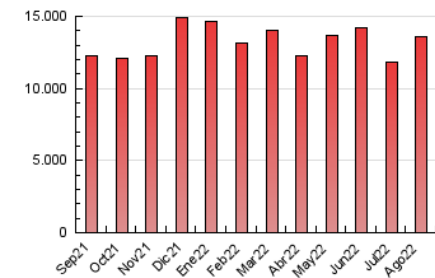

Páginas (x 1000)