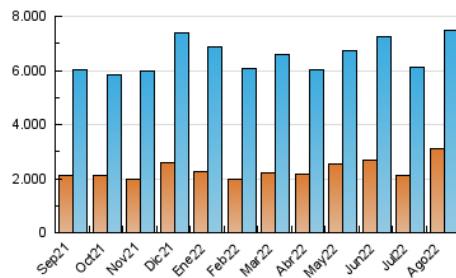

4.3 Por meses

N. únicos / Visitas (x 1000)