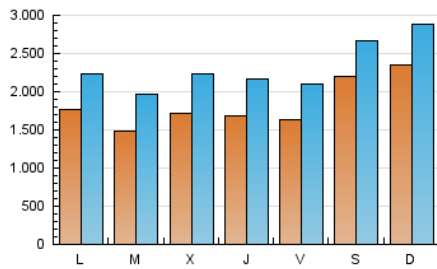

1. Cifras totales y promedios (Nacional)

MES - AÑO	NAVEGADORES UNICOS	VISITAS	PAGINAS
Agosto - 2022	2.857.688	7.140.614	13.007.584
PROMEDIO DIARIO	181.777	230.342	419.599
PROMEDIO LUNES-VIERNES	165.833	214.104	402.494
PROMEDIO SABADO-DOMINGO	227.617	277.027	468.777
PAGINAS / VISITAS	1,82		
DURACION MEDIA VISITAS	0:01:51		
DURACION MEDIA PAGINAS	0:02:15		

2. Secciones (Nacional)

	PAGINAS	%
HOME	4.002.512	30.77 %
RESTO	9.005.072	69.23 %

3. Por día del mes (Nacional)

Día	N. únicos	Visitas	Páginas	Día	N. únicos	Visitas	Páginas	Día	N. únicos	Visitas	Páginas
1	133.693	175.891	348.860	11	143.995	188.065	380.635	21	373.182	430.718	644.348
2	131.143	175.551	341.244	12	145.665	188.453	365.695	22	280.282	327.436	530.090
3	133.255	177.633	352.233	13	160.052	201.664	367.636	23	163.693	218.244	412.399
4	132.627	176.850	350.352	14	157.431	199.707	372.071	24	210.180	273.495	505.222
5	163.962	216.998	423.352	15	158.871	206.444	371.230	25	195.224	253.015	451.129
6	199.530	242.070	428.409	16	153.883	195.705	379.330	26	190.583	240.782	417.056
7	156.830	194.862	357.922	17	188.316	237.789	431.855	27	243.931	299.570	499.744
8	135.688	178.839	352.149	18	200.625	250.619	437.262	28	251.311	325.281	574.615
9	125.936	165.906	346.253	19	152.220	193.530	362.911	29	173.812	230.437	448.689
10	151.372	195.274	369.772	20	278.672	322.341	505.470	30	169.847	224.894	438.231
								31	179.290	232.551	441.420

4. Gráficas (Nacional)

4.1 Por día de la semana (promedio)

N. únicos / Visitas (x 100)

Páginas (x 100)

4.2 Por franja horaria (promedio)

Visitas_ (x 1000)

Páginas (x 1000)

4.3 Por meses