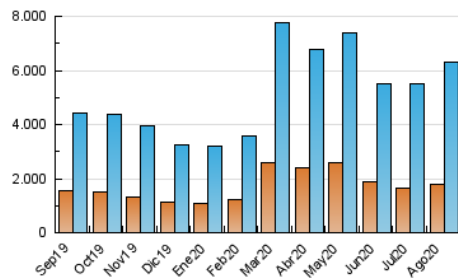

#### 3. Por día del mes (Nacional)

Día	N. únicos	Visitas	Páginas	Día	N. únicos	Visitas	Páginas	Día	N. únicos	Visitas	Páginas
1	122.025	169.174	333.789	11	131.062	186.179	360.069	21	153.972	223.274	507.037
2	124.961	173.963	342.426	12	139.298	204.358	389.628	22	139.946	200.220	406.076
3	120.393	170.907	341.181	13	149.422	223.283	474.474	23	153.749	212.531	407.029
4	150.694	197.634	374.372	14	194.464	280.796	572.855	24	124.912	186.968	383.465
5	122.201	166.547	324.790	15	174.598	246.995	488.460	25	126.138	188.461	401.175
6	138.133	193.023	382.278	16	147.066	213.364	450.776	26	128.121	187.170	398.953
7	150.104	205.940	400.541	17	160.559	239.068	520.449	27	144.034	205.557	434.886
8	142.888	197.961	390.170	18	169.087	258.736	608.961	28	135.620	200.275	440.965
9	145.739	206.479	391.823	19	141.576	204.918	436.448	29	122.986	177.708	375.469
10	128.872	184.965	367.184	20	132.075	190.688	395.387	30	143.858	203.904	400.244
								31	136.807	192.373	401.430

##### 4.1 Por día de la semana (promedio)

N. únicos / Visitas (x 100)

Páginas (x 100)

##### 4.2 Por franja horaria (promedio)

Visitas (x 1000)

Páginas (x 1000)

##### 4.3 Por meses

N. únicos / Visitas (x 1000)

Páginas (x 1000)