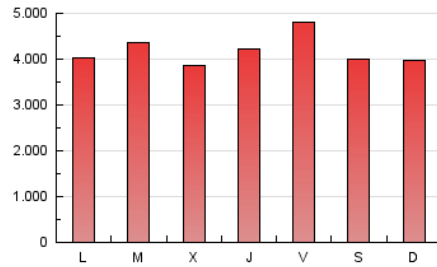

Páginas (x 100)