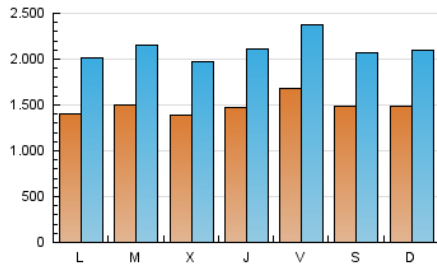

4. Gráficas (Nacional e Internacional)

4.1 Por día de la semana (promedio)

N. únicos / Visitas (x 100)