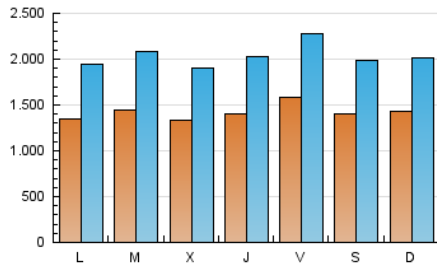

4. Gráficas (Nacional)

4.1 Por día de la semana (promedio)

N. únicos / Visitas (x 100)