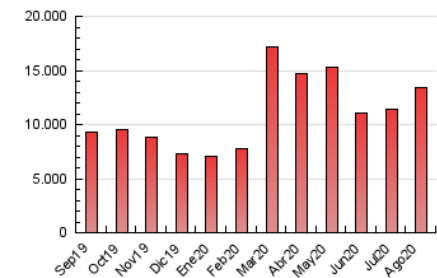

### 3. Por día del mes (Nacional e Internacional)

Día	N. únicos	Visitas	Páginas	Día	N. únicos	Visitas	Páginas	Día	N. únicos	Visitas	Páginas
1	126.476	174.790	344.522	11	136.648	192.763	372.573	21	160.268	231.197	523.131
2	129.159	179.687	353.930	12	144.062	210.723	402.424	22	149.636	211.273	423.875
3	125.032	177.084	354.040	13	155.202	230.946	489.261	23	162.595	223.090	424.237
4	156.426	204.666	388.046	14	210.777	299.139	600.600	24	131.030	194.108	397.570
5	127.386	172.930	336.706	15	183.705	257.449	506.569	25	131.494	194.976	414.717
6	143.125	199.509	395.377	16	152.271	220.198	464.562	26	133.779	193.832	412.841
7	157.231	213.539	414.625	17	166.275	246.617	536.834	27	153.467	216.518	453.843
8	152.600	209.525	408.118	18	175.845	267.733	627.096	28	142.984	208.721	456.846
9	152.020	214.217	405.395	19	148.446	213.510	452.124	29	128.204	184.015	387.537
10	133.644	191.252	379.191	20	138.458	198.124	409.929	30	149.225	210.188	412.641
								31	142.169	199.055	414.729

4. Gráficas (Nacional e Internacional)

4.1 Por día de la semana (promedio)

N. únicos / Visitas (x 100)

Páginas (x 100)

4.2 Por franja horaria (promedio)

Visitas (x 1000)

Páginas (x 1000)

4.3 Por meses

N. únicos / Visitas (x 1000)

Páginas (x 1000)