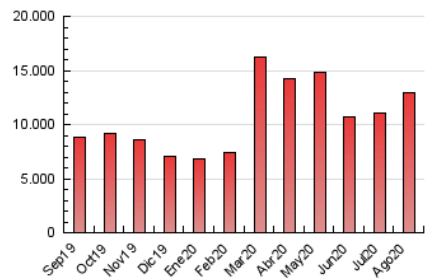

#### 3. Por día del mes (Nacional)

Día	N. únicos	Visitas	Páginas	Día	N. únicos	Visitas	Páginas	Día	N. únicos	Visitas	Páginas
1	122.025	169.174	333.789	11	131.062	186.179	360.069	21	153.972	223.274	507.037
2	124.961	173.963	342.426	12	139.298	204.358	389.628	22	139.946	200.220	406.076
3	120.393	170.907	341.181	13	149.422	223.283	474.474	23	153.749	212.531	407.029
4	150.694	197.634	374.372	14	194.464	280.796	572.855	24	124.912	186.968	383.465
5	122.201	166.547	324.790	15	174.598	246.995	488.460	25	126.138	188.461	401.175
6	138.133	193.023	382.278	16	147.066	213.364	450.776	26	128.121	187.170	398.953
7	150.104	205.940	400.541	17	160.559	239.068	520.449	27	144.034	205.557	434.886
8	142.888	197.961	390.170	18	169.087	258.736	608.961	28	135.620	200.275	440.965
9	145.739	206.479	391.823	19	141.576	204.918	436.448	29	122.986	177.708	375.469
10	128.872	184.965	367.184	20	132.075	190.688	395.387	30	143.858	203.904	400.244
								31	136.807	192.373	401.430

##### 4.1 Por día de la semana (promedio)

N. únicos / Visitas (x 100)

Páginas (x 100)

##### 4.2 Por franja horaria (promedio)

Visitas (x 1000)

Páginas (x 1000)

##### 4.3 Por meses

N. únicos / Visitas (x 1000)

Páginas (x 1000)