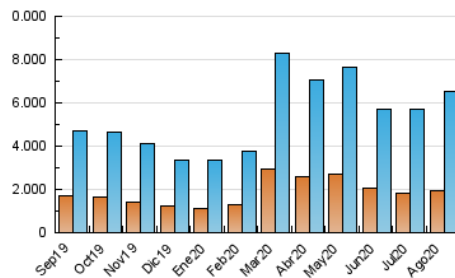

### 3. Por día del mes (Nacional e Internacional)

Día	N. únicos	Visitas	Páginas	Día	N. únicos	Visitas	Páginas	Día	N. únicos	Visitas	Páginas
1	126.476	174.790	344.522	11	136.648	192.763	372.573	21	160.268	231.197	523.131
2	129.159	179.687	353.930	12	144.062	210.723	402.424	22	149.636	211.273	423.875
3	125.032	177.084	354.040	13	155.202	230.946	489.261	23	162.595	223.090	424.237
4	156.426	204.666	388.046	14	210.777	299.139	600.600	24	131.030	194.108	397.570
5	127.386	172.930	336.706	15	183.705	257.449	506.569	25	131.494	194.976	414.717
6	143.125	199.509	395.377	16	152.271	220.198	464.562	26	133.779	193.832	412.841
7	157.231	213.539	414.625	17	166.275	246.617	536.834	27	153.467	216.518	453.843
8	152.600	209.525	408.118	18	175.845	267.733	627.096	28	142.984	208.721	456.846
9	152.020	214.217	405.395	19	148.446	213.510	452.124	29	128.204	184.015	387.537
10	133.644	191.252	379.191	20	138.458	198.124	409.929	30	149.225	210.188	412.641
								31	142.169	199.055	414.729

4. Gráficas (Nacional e Internacional)

4.1 Por día de la semana (promedio)

N. únicos / Visitas (x 100)

Páginas (x 100)

4.2 Por franja horaria (promedio)

Visitas (x 1000)

Páginas (x 1000)

4.3 Por meses

N. únicos / Visitas (x 1000)

Páginas (x 1000)