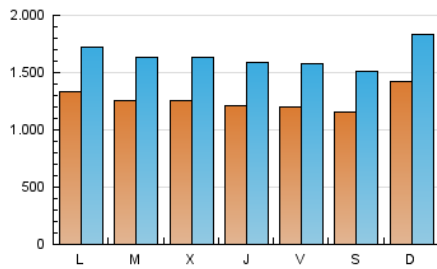

1. Cifras totales y promedios (Nacional e Internacional)

MES - AÑO	NAVEGADORES UNICOS	VISITAS	PAGINAS
Agosto - 2019	1.738.772	5.069.652	10.321.363
PROMEDIO DIARIO	125.366	163.537	332.947
PROMEDIO LUNES-VIERNES	124.587	162.654	332.751
PROMEDIO SABADO-DOMINGO	127.270	165.697	333.428
PAGINAS / VISITAS	2,04		
DURACION MEDIA VISITAS	0:02:08		
DURACION MEDIA PAGINAS	0:02:04		

2. Secciones (Nacional e Internacional)

	PAGINAS	%
HOME	4.304.194	41.70 %
RESTO	6.017.169	58.30 %

3. Por día del mes (Nacional e Internacional)

Día	N. únicos	Visitas	Páginas	Día	N. únicos	Visitas	Páginas	Día	N. únicos	Visitas	Páginas
1	118.243	151.659	303.766	11	154.110	196.272	356.314	21	133.846	174.003	355.150
2	120.633	160.534	351.589	12	134.257	172.380	329.297	22	119.709	158.117	342.727
3	99.451	133.534	289.419	13	120.156	156.814	330.632	23	98.155	130.440	281.082
4	127.086	166.522	346.154	14	108.549	140.464	290.049	24	126.070	166.212	347.682
5	114.476	150.707	308.524	15	108.638	143.050	286.036	25	152.291	198.473	395.498
6	111.578	147.523	292.418	16	100.370	135.028	272.876	26	132.149	174.888	381.255
7	117.481	156.042	327.023	17	108.462	142.875	302.435	27	144.377	185.887	368.512
8	119.044	161.208	361.712	18	134.327	172.927	334.179	28	141.504	182.536	368.273
9	142.127	184.507	367.477	19	151.890	191.664	366.508	29	138.743	178.639	357.583
10	102.432	133.990	273.104	20	127.054	165.214	327.172	30	137.940	177.077	350.850
								31	141.204	180.466	356.067

4. Gráficas (Nacional e Internacional)

4.1 Por día de la semana (promedio)

N. únicos / Visitas (x 100)

Páginas (x 100)

4.2 Por franja horaria (promedio)

Visitas (x 1000)

Páginas (x 1000)

4.3 Por meses