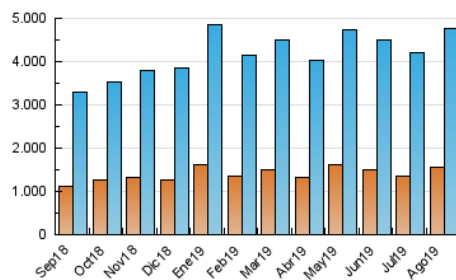

4.3 Por meses

N. únicos / Visitas (x 1000)