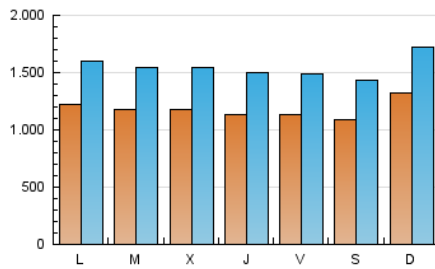

1. Cifras totales y promedios (Nacional)

MES - AÑO	NAVEGADORES UNICOS	VISITAS	PAGINAS
Agosto - 2019	1.566.681	4.777.924	9.780.443
PROMEDIO DIARIO	117.461	154.127	315.498
PROMEDIO LUNES-VIERNES	116.786	153.347	315.377
PROMEDIO SABADO-DOMINGO	119.110	156.032	315.794
PAGINAS / VISITAS	2,05		
DURACION MEDIA VISITAS	0:02:09		
DURACION MEDIA PAGINAS	0:02:03		

2. Secciones (Nacional)

	PAGINAS	%
HOME	4.115.422	42.08 %
RESTO	5.665.021	57.92 %

3. Por día del mes (Nacional)

Día	N. únicos	Visitas	Páginas	Día	N. únicos	Visitas	Páginas	Día	N. únicos	Visitas	Páginas
1	111.972	144.063	289.696	11	145.954	186.897	339.297	21	126.754	165.202	338.378
2	114.116	152.470	335.514	12	123.352	159.807	308.154	22	112.127	148.914	325.802
3	91.372	123.748	270.888	13	112.631	147.723	312.179	23	92.015	122.919	266.322
4	118.347	156.782	327.540	14	101.808	132.599	274.166	24	117.236	155.577	329.270
5	107.417	141.596	291.127	15	101.229	134.492	270.219	25	138.555	182.857	371.852
6	104.055	138.233	275.253	16	92.984	125.527	255.391	26	117.688	159.389	357.023
7	109.843	146.489	308.658	17	101.570	134.331	284.564	27	136.346	176.623	351.655
8	110.962	151.518	341.759	18	126.873	163.840	317.544	28	134.290	174.358	352.224
9	134.281	174.944	348.758	19	142.629	180.642	347.454	29	131.674	170.523	342.079
10	96.613	126.692	258.854	20	119.798	156.419	310.859	30	131.312	169.182	335.631
								31	135.473	173.568	342.333

4. Gráficas (Nacional)

4.1 Por día de la semana (promedio)

N. únicos / Visitas (x 100)

Páginas (x 100)

4.2 Por franja horaria (promedio)

Visitas (x 1000)

Páginas (x 1000)

4.3 Por meses