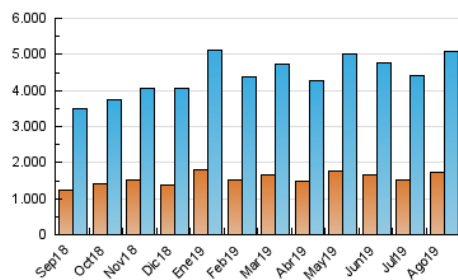

4.3 Por meses

N. únicos / Visitas (x 1000)