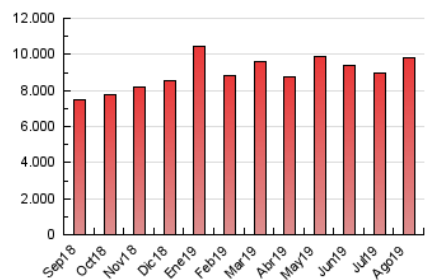

Páginas (x 1000)