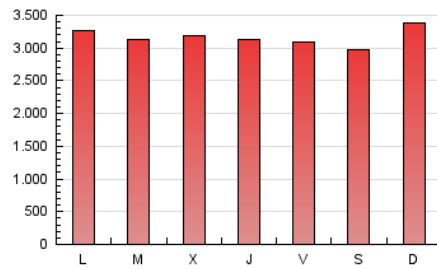

1. Cifras totales y promedios (Nacional)

MES - AÑO	NAVEGADORES UNICOS	VISITAS	PAGINAS
Agosto - 2019	1.566.681	4.777.924	9.780.443
PROMEDIO DIARIO	117.461	154.127	315.498
PROMEDIO LUNES-VIERNES	116.786	153.347	315.377
PROMEDIO SABADO-DOMINGO	119.110	156.032	315.794
PAGINAS / VISITAS	2,05		
DURACION MEDIA VISITAS	0:02:09		
DURACION MEDIA PAGINAS	0:02:03		

2. Secciones (Nacional)

	PAGINAS	%
HOME	4.115.422	42.08 %
RESTO	5.665.021	57.92 %

3. Por día del mes (Nacional)

Día	N. únicos	Visitas	Páginas	Día	N. únicos	Visitas	Páginas	Día	N. únicos	Visitas	Páginas
1	111.972	144.063	289.696	11	145.954	186.897	339.297	21	126.754	165.202	338.378
2	114.116	152.470	335.514	12	123.352	159.807	308.154	22	112.127	148.914	325.802
3	91.372	123.748	270.888	13	112.631	147.723	312.179	23	92.015	122.919	266.322
4	118.347	156.782	327.540	14	101.808	132.599	274.166	24	117.236	155.577	329.270
5	107.417	141.596	291.127	15	101.229	134.492	270.219	25	138.555	182.857	371.852
6	104.055	138.233	275.253	16	92.984	125.527	255.391	26	117.688	159.389	357.023
7	109.843	146.489	308.658	17	101.570	134.331	284.564	27	136.346	176.623	351.655
8	110.962	151.518	341.759	18	126.873	163.840	317.544	28	134.290	174.358	352.224
9	134.281	174.944	348.758	19	142.629	180.642	347.454	29	131.674	170.523	342.079
10	96.613	126.692	258.854	20	119.798	156.419	310.859	30	131.312	169.182	335.631
								31	135.473	173.568	342.333

4. Gráficas (Nacional)

4.1 Por día de la semana (promedio)

N. únicos / Visitas (x 100)

Páginas (x 100)

4.2 Por franja horaria (promedio)

Visitas (x 1000)

Páginas (x 1000)

4.3 Por meses