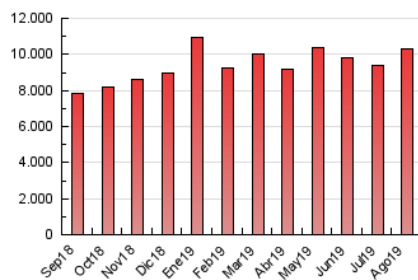

Páginas (x 1000)