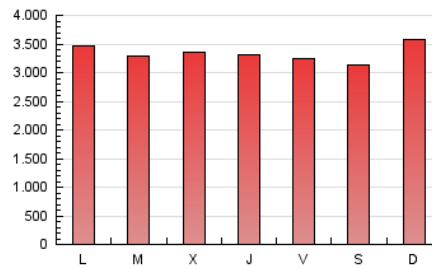

1. Cifras totales y promedios (Nacional e Internacional)

MES - AÑO	NAVEGADORES UNICOS	VISITAS	PAGINAS
Agosto - 2019	1.738.772	5.069.652	10.321.363
PROMEDIO DIARIO	125.366	163.537	332.947
PROMEDIO LUNES-VIERNES	124.587	162.654	332.751
PROMEDIO SABADO-DOMINGO	127.270	165.697	333.428
PAGINAS / VISITAS	2,04		
DURACION MEDIA VISITAS	0:02:08		
DURACION MEDIA PAGINAS	0:02:04		

2. Secciones (Nacional e Internacional)

	PAGINAS	%
HOME	4.304.194	41.70 %
RESTO	6.017.169	58.30 %

3. Por día del mes (Nacional e Internacional)

Día	N. únicos	Visitas	Páginas	Día	N. únicos	Visitas	Páginas	Día	N. únicos	Visitas	Páginas
1	118.243	151.659	303.766	11	154.110	196.272	356.314	21	133.846	174.003	355.150
2	120.633	160.534	351.589	12	134.257	172.380	329.297	22	119.709	158.117	342.727
3	99.451	133.534	289.419	13	120.156	156.814	330.632	23	98.155	130.440	281.082
4	127.086	166.522	346.154	14	108.549	140.464	290.049	24	126.070	166.212	347.682
5	114.476	150.707	308.524	15	108.638	143.050	286.036	25	152.291	198.473	395.498
6	111.578	147.523	292.418	16	100.370	135.028	272.876	26	132.149	174.888	381.255
7	117.481	156.042	327.023	17	108.462	142.875	302.435	27	144.377	185.887	368.512
8	119.044	161.208	361.712	18	134.327	172.927	334.179	28	141.504	182.536	368.273
9	142.127	184.507	367.477	19	151.890	191.664	366.508	29	138.743	178.639	357.583
10	102.432	133.990	273.104	20	127.054	165.214	327.172	30	137.940	177.077	350.850
								31	141.204	180.466	356.067

4. Gráficas (Nacional e Internacional)

4.1 Por día de la semana (promedio)

N. únicos / Visitas (x 100)

Páginas (x 100)

4.2 Por franja horaria (promedio)

Visitas (x 1000)

Páginas (x 1000)

4.3 Por meses