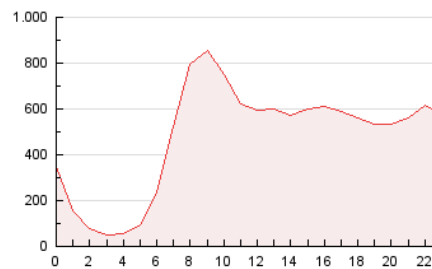

#### 3. Por día del mes (Nacional)

Día	N. únicos	Visitas	Páginas	Día	N. únicos	Visitas	Páginas	Día	N. únicos	Visitas	Páginas
<b>1</b>	134.277	177.581	371.564	<b>11</b>	159.272	205.549	411.993	<b>21</b>	129.948	173.173	336.162
<b>2</b>	120.740	158.030	337.705	<b>12</b>	155.613	196.670	374.733	<b>22</b>	141.322	184.731	381.875
<b>3</b>	163.861	211.431	432.586	<b>13</b>	125.865	158.152	281.364	<b>23</b>	144.661	189.448	383.602
<b>4</b>	159.154	203.433	397.240	<b>14</b>	141.971	182.636	356.943	<b>24</b>	156.895	204.221	401.551
<b>5</b>	148.700	200.366	389.961	<b>15</b>	174.544	227.463	464.881	<b>25</b>	149.104	198.667	389.498
<b>6</b>	151.661	189.666	359.708	<b>16</b>	158.753	209.324	420.405	<b>26</b>	125.877	168.137	327.681
<b>7</b>	129.263	165.447	325.376	<b>17</b>	143.713	192.821	389.766	<b>27</b>	129.591	168.558	310.634
<b>8</b>	123.069	165.030	328.554	<b>18</b>	148.947	196.033	382.278	<b>28</b>	170.816	222.016	402.718
<b>9</b>	135.125	176.269	347.702	<b>19</b>	168.767	222.316	411.980	<b>29</b>	148.048	198.387	375.691
<b>10</b>	139.916	185.688	373.050	<b>20</b>	131.002	171.883	327.199	<b>30</b>	138.351	180.024	360.331
								<b>31</b>	140.241	185.956	360.445

### 4. Gráficas (Nacional)

#### 4.1 Por día de la semana (promedio)

N. únicos / Visitas (x 100)

Páginas (x 100)

#### 4.2 Por franja horaria (promedio)

Visitas\_ (x 1000)

Páginas (x 1000)