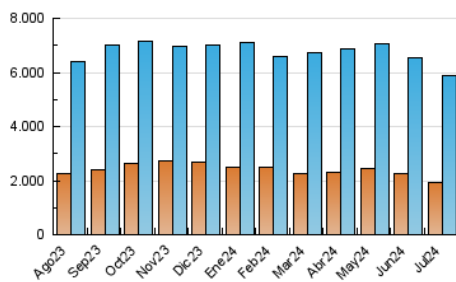

#### 3. Por día del mes (Nacional)

Día	N. únicos	Visitas	Páginas	Día	N. únicos	Visitas	Páginas	Día	N. únicos	Visitas	Páginas
<b>1</b>	134.277	177.581	371.564	<b>11</b>	159.272	205.549	411.993	<b>21</b>	129.948	173.173	336.162
<b>2</b>	120.740	158.030	337.705	<b>12</b>	155.613	196.670	374.733	<b>22</b>	141.322	184.731	381.875
<b>3</b>	163.861	211.431	432.586	<b>13</b>	125.865	158.152	281.364	<b>23</b>	144.661	189.448	383.602
<b>4</b>	159.154	203.433	397.240	<b>14</b>	141.971	182.636	356.943	<b>24</b>	156.895	204.221	401.551
<b>5</b>	148.700	200.366	389.961	<b>15</b>	174.544	227.463	464.881	<b>25</b>	149.104	198.667	389.498
<b>6</b>	151.661	189.666	359.708	<b>16</b>	158.753	209.324	420.405	<b>26</b>	125.877	168.137	327.681
<b>7</b>	129.263	165.447	325.376	<b>17</b>	143.713	192.821	389.766	<b>27</b>	129.591	168.558	310.634
<b>8</b>	123.069	165.030	328.554	<b>18</b>	148.947	196.033	382.278	<b>28</b>	170.816	222.016	402.718
<b>9</b>	135.125	176.269	347.702	<b>19</b>	168.767	222.316	411.980	<b>29</b>	148.048	198.387	375.691
<b>10</b>	139.916	185.688	373.050	<b>20</b>	131.002	171.883	327.199	<b>30</b>	138.351	180.024	360.331
								<b>31</b>	140.241	185.956	360.445

#### 4.1 Por día de la semana (promedio)

N. únicos / Visitas (x 100)

Páginas (x 100)

#### 4.2 Por franja horaria (promedio)

Visitas\_ (x 1000)

Páginas (x 1000)

#### 4.3 Por meses

N. únicos / Visitas (x 1000)

Páginas (x 1000)