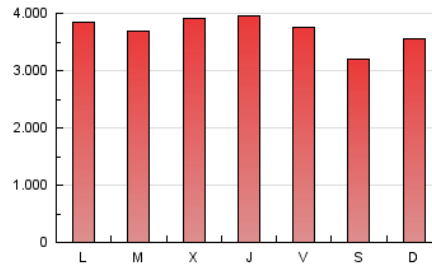

Páginas (x 100)