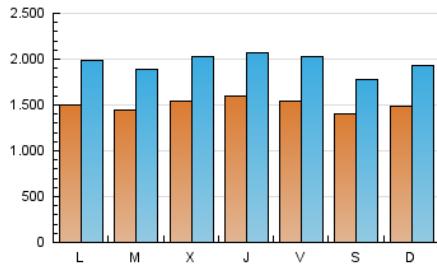

4. Gráficas (Nacional e Internacional)

4.1 Por día de la semana (promedio)

N. únicos / Visitas (x 100)