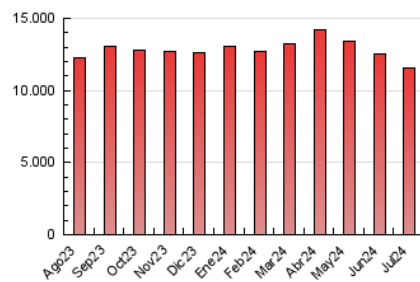

#### 3. Por día del mes (Nacional)

Día	N. únicos	Visitas	Páginas	Día	N. únicos	Visitas	Páginas	Día	N. únicos	Visitas	Páginas
<b>1</b>	134.277	177.581	371.564	<b>11</b>	159.272	205.549	411.993	<b>21</b>	129.948	173.173	336.162
<b>2</b>	120.740	158.030	337.705	<b>12</b>	155.613	196.670	374.733	<b>22</b>	141.322	184.731	381.875
<b>3</b>	163.861	211.431	432.586	<b>13</b>	125.865	158.152	281.364	<b>23</b>	144.661	189.448	383.602
<b>4</b>	159.154	203.433	397.240	<b>14</b>	141.971	182.636	356.943	<b>24</b>	156.895	204.221	401.551
<b>5</b>	148.700	200.366	389.961	<b>15</b>	174.544	227.463	464.881	<b>25</b>	149.104	198.667	389.498
<b>6</b>	151.661	189.666	359.708	<b>16</b>	158.753	209.324	420.405	<b>26</b>	125.877	168.137	327.681
<b>7</b>	129.263	165.447	325.376	<b>17</b>	143.713	192.821	389.766	<b>27</b>	129.591	168.558	310.634
<b>8</b>	123.069	165.030	328.554	<b>18</b>	148.947	196.033	382.278	<b>28</b>	170.816	222.016	402.718
<b>9</b>	135.125	176.269	347.702	<b>19</b>	168.767	222.316	411.980	<b>29</b>	148.048	198.387	375.691
<b>10</b>	139.916	185.688	373.050	<b>20</b>	131.002	171.883	327.199	<b>30</b>	138.351	180.024	360.331
								<b>31</b>	140.241	185.956	360.445

#### 4.1 Por día de la semana (promedio)

N. únicos / Visitas (x 100)

Páginas (x 100)

#### 4.2 Por franja horaria (promedio)

Visitas\_ (x 1000)

Páginas (x 1000)

#### 4.3 Por meses

N. únicos / Visitas (x 1000)

Páginas (x 1000)