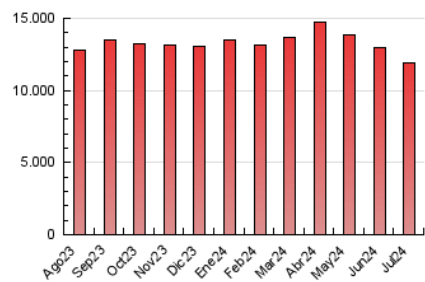

### 3. Por día del mes (Nacional e Internacional)

Día	N. únicos	Visitas	Páginas	Día	N. únicos	Visitas	Páginas	Día	N. únicos	Visitas	Páginas
<b>1</b>	142.395	186.998	386.044	<b>11</b>	163.852	211.733	423.004	<b>21</b>	135.674	179.512	347.171
<b>2</b>	126.787	166.048	350.769	<b>12</b>	159.680	201.576	384.989	<b>22</b>	146.666	192.632	394.526
<b>3</b>	170.340	220.170	446.720	<b>13</b>	130.422	162.340	290.433	<b>23</b>	150.671	195.607	396.260
<b>4</b>	164.961	211.785	410.171	<b>14</b>	146.004	187.399	366.829	<b>24</b>	162.219	211.181	414.221
<b>5</b>	153.823	206.324	401.025	<b>15</b>	179.794	234.498	477.964	<b>25</b>	154.145	204.047	400.874
<b>6</b>	158.943	198.282	372.993	<b>16</b>	163.595	215.201	432.153	<b>26</b>	130.050	173.072	338.379
<b>7</b>	136.080	173.177	337.168	<b>17</b>	149.017	199.354	401.693	<b>27</b>	134.362	174.339	321.618
<b>8</b>	127.535	170.751	339.658	<b>18</b>	153.567	201.857	394.196	<b>28</b>	179.262	232.693	418.446
<b>9</b>	139.502	182.847	357.672	<b>19</b>	173.071	228.623	423.395	<b>29</b>	154.534	207.673	389.463
<b>10</b>	144.096	190.369	384.057	<b>20</b>	135.194	177.763	337.218	<b>30</b>	143.470	186.026	372.604
								<b>31</b>	144.495	193.387	371.886

##### 4.1 Por día de la semana (promedio)

N. únicos / Visitas (x 100)

Páginas (x 100)

##### 4.2 Por franja horaria (promedio)

Visitas\_ (x 1000)

Páginas (x 1000)

##### 4.3 Por meses

N. únicos / Visitas (x 1000)

Páginas (x 1000)