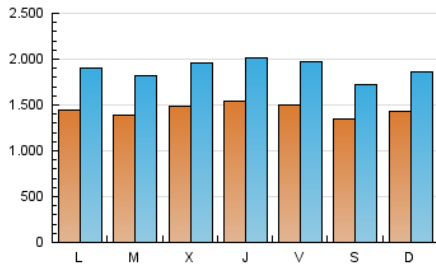

4. Gráficas (Nacional)

4.1 Por día de la semana (promedio)

N. únicos / Visitas (x 100)