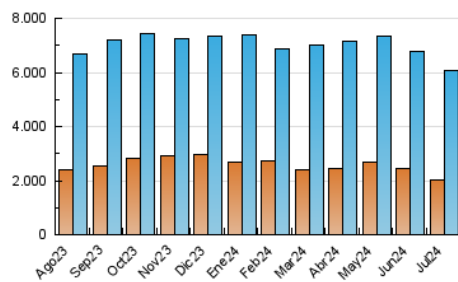

### 3. Por día del mes (Nacional e Internacional)

Día	N. únicos	Visitas	Páginas	Día	N. únicos	Visitas	Páginas	Día	N. únicos	Visitas	Páginas
<b>1</b>	142.395	186.998	386.044	<b>11</b>	163.852	211.733	423.004	<b>21</b>	135.674	179.512	347.171
<b>2</b>	126.787	166.048	350.769	<b>12</b>	159.680	201.576	384.989	<b>22</b>	146.666	192.632	394.526
<b>3</b>	170.340	220.170	446.720	<b>13</b>	130.422	162.340	290.433	<b>23</b>	150.671	195.607	396.260
<b>4</b>	164.961	211.785	410.171	<b>14</b>	146.004	187.399	366.829	<b>24</b>	162.219	211.181	414.221
<b>5</b>	153.823	206.324	401.025	<b>15</b>	179.794	234.498	477.964	<b>25</b>	154.145	204.047	400.874
<b>6</b>	158.943	198.282	372.993	<b>16</b>	163.595	215.201	432.153	<b>26</b>	130.050	173.072	338.379
<b>7</b>	136.080	173.177	337.168	<b>17</b>	149.017	199.354	401.693	<b>27</b>	134.362	174.339	321.618
<b>8</b>	127.535	170.751	339.658	<b>18</b>	153.567	201.857	394.196	<b>28</b>	179.262	232.693	418.446
<b>9</b>	139.502	182.847	357.672	<b>19</b>	173.071	228.623	423.395	<b>29</b>	154.534	207.673	389.463
<b>10</b>	144.096	190.369	384.057	<b>20</b>	135.194	177.763	337.218	<b>30</b>	143.470	186.026	372.604
								<b>31</b>	144.495	193.387	371.886

##### 4.1 Por día de la semana (promedio)

N. únicos / Visitas (x 100)

Páginas (x 100)

##### 4.2 Por franja horaria (promedio)

Visitas\_ (x 1000)

Páginas (x 1000)

##### 4.3 Por meses

N. únicos / Visitas (x 1000)

Páginas (x 1000)