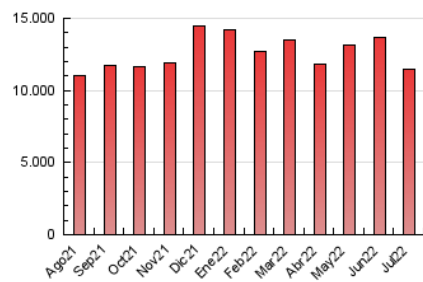

Páginas (x 1000)