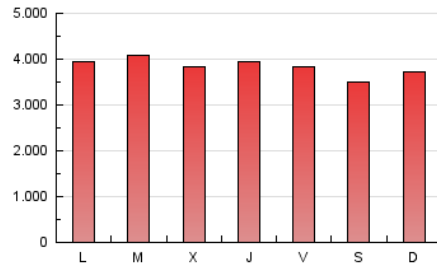

1. Cifras totales y promedios (Nacional e Internacional)

MES - AÑO	NAVEGADORES UNICOS	VISITAS	PAGINAS
Julio - 2022	2.135.064	6.127.412	11.853.548
PROMEDIO DIARIO	154.067	197.658	382.373
PROMEDIO LUNES-VIERNES	155.277	199.840	392.422
PROMEDIO SABADO-DOMINGO	151.525	193.078	361.269
PAGINAS / VISITAS	1,93		
DURACION MEDIA VISITAS	0:02:05		
DURACION MEDIA PAGINAS	0:02:13		

2. Secciones (Nacional e Internacional)

	PAGINAS	%
HOME	4.007.175	33.81 %
RESTO	7.846.373	66.19 %

3. Por día del mes (Nacional e Internacional)

Día	N. únicos	Visitas	Páginas	Día	N. únicos	Visitas	Páginas	Día	N. únicos	Visitas	Páginas
1	160.902	201.861	365.754	11	142.818	183.784	362.092	21	149.952	191.885	379.295
2	171.877	216.314	388.520	12	162.554	209.858	402.999	22	157.573	211.923	426.234
3	170.900	218.095	417.078	13	134.426	173.197	349.183	23	181.481	231.621	418.886
4	155.445	197.402	382.187	14	119.032	157.295	344.330	24	158.928	200.511	362.476
5	159.227	200.302	379.993	15	143.235	185.939	391.822	25	166.797	215.405	413.402
6	158.139	203.609	385.847	16	120.659	152.430	310.378	26	174.706	221.060	430.362
7	164.146	209.967	406.347	17	141.495	187.435	371.326	27	140.797	181.804	371.685
8	143.090	182.026	348.497	18	160.497	215.484	421.734	28	170.164	219.914	443.361
9	129.994	162.512	296.943	19	160.823	207.755	415.761	29	162.572	203.935	389.000
10	155.517	196.016	348.168	20	173.914	222.229	430.970	30	142.486	181.997	340.394
								31	141.916	183.847	358.524

4. Gráficas (Nacional e Internacional)

4.1 Por día de la semana (promedio)

N. únicos / Visitas (x 100)

Páginas (x 100)

4.2 Por franja horaria (promedio)

Visitas_ (x 1000)

Páginas (x 1000)

4.3 Por meses