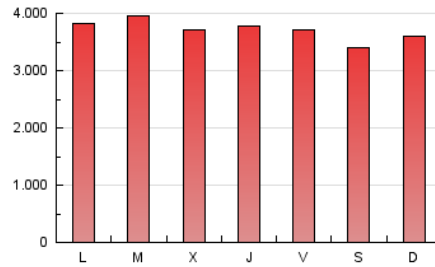

1. Cifras totales y promedios (Nacional)

MES - AÑO	NAVEGADORES UNICOS	VISITAS	PAGINAS
Julio - 2022	1.988.537	5.898.494	11.459.534
PROMEDIO DIARIO	147.711	190.274	369.662
PROMEDIO LUNES-VIERNES	148.680	192.215	379.243
PROMEDIO SABADO-DOMINGO	145.677	186.197	349.543
PAGINAS / VISITAS	1,94		
DURACION MEDIA VISITAS	0:02:06		
DURACION MEDIA PAGINAS	0:02:13		

2. Secciones (Nacional)

	PAGINAS	%
HOME	3.909.359	34.11 %
RESTO	7.550.175	65.89 %

3. Por día del mes (Nacional)

Día	N. únicos	Visitas	Páginas	Día	N. únicos	Visitas	Páginas	Día	N. únicos	Visitas	Páginas
1	155.105	195.045	354.485	11	137.562	177.544	350.748	21	144.825	185.851	368.026
2	165.421	209.069	376.472	12	157.644	203.455	391.690	22	152.198	205.088	413.085
3	164.511	210.288	403.813	13	128.256	166.737	337.746	23	176.094	224.801	406.468
4	148.451	189.431	368.988	14	114.148	151.210	332.999	24	152.810	193.779	350.857
5	152.427	192.067	366.673	15	138.283	179.749	380.007	25	159.961	208.120	400.315
6	151.542	195.606	372.410	16	115.061	145.865	299.347	26	167.640	212.668	416.067
7	156.770	202.142	392.909	17	134.937	179.740	358.477	27	133.714	173.773	358.159
8	137.870	175.605	337.235	18	154.676	208.206	409.061	28	155.433	204.115	418.754
9	125.560	157.121	287.528	19	155.190	201.417	404.381	29	152.207	192.641	371.005
10	150.312	190.005	337.966	20	168.388	216.051	419.361	30	136.216	174.675	328.033
								31	135.844	176.630	346.469

4. Gráficas (Nacional)

4.1 Por día de la semana (promedio)

N. únicos / Visitas (x 100)

Páginas (x 100)

4.2 Por franja horaria (promedio)

Visitas (x 1000)

Páginas (x 1000)

4.3 Por meses