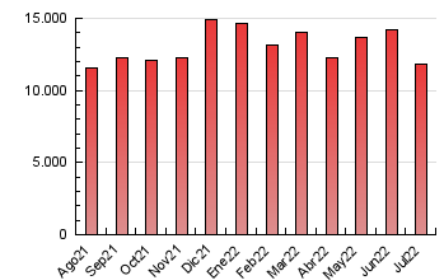

Páginas (x 1000)