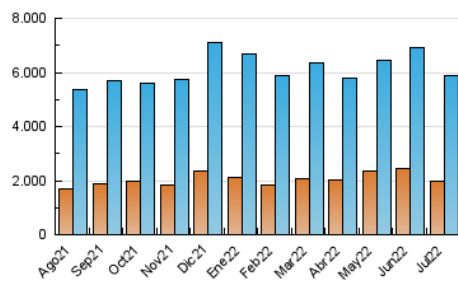

4.3 Por meses

N. únicos / Visitas (x 1000)