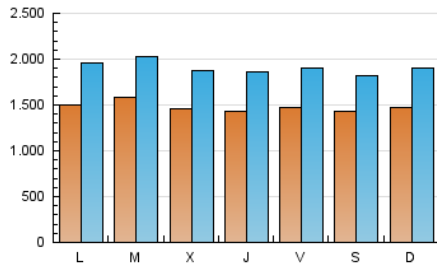

1. Cifras totales y promedios (Nacional)

MES - AÑO	NAVEGADORES UNICOS	VISITAS	PAGINAS
Julio - 2022	1.988.537	5.898.494	11.459.534
PROMEDIO DIARIO	147.711	190.274	369.662
PROMEDIO LUNES-VIERNES	148.680	192.215	379.243
PROMEDIO SABADO-DOMINGO	145.677	186.197	349.543
PAGINAS / VISITAS	1,94		
DURACION MEDIA VISITAS	0:02:06		
DURACION MEDIA PAGINAS	0:02:13		

2. Secciones (Nacional)

	PAGINAS	%
HOME	3.909.359	34.11 %
RESTO	7.550.175	65.89 %

3. Por día del mes (Nacional)

Día	N. únicos	Visitas	Páginas	Día	N. únicos	Visitas	Páginas	Día	N. únicos	Visitas	Páginas
1	155.105	195.045	354.485	11	137.562	177.544	350.748	21	144.825	185.851	368.026
2	165.421	209.069	376.472	12	157.644	203.455	391.690	22	152.198	205.088	413.085
3	164.511	210.288	403.813	13	128.256	166.737	337.746	23	176.094	224.801	406.468
4	148.451	189.431	368.988	14	114.148	151.210	332.999	24	152.810	193.779	350.857
5	152.427	192.067	366.673	15	138.283	179.749	380.007	25	159.961	208.120	400.315
6	151.542	195.606	372.410	16	115.061	145.865	299.347	26	167.640	212.668	416.067
7	156.770	202.142	392.909	17	134.937	179.740	358.477	27	133.714	173.773	358.159
8	137.870	175.605	337.235	18	154.676	208.206	409.061	28	155.433	204.115	418.754
9	125.560	157.121	287.528	19	155.190	201.417	404.381	29	152.207	192.641	371.005
10	150.312	190.005	337.966	20	168.388	216.051	419.361	30	136.216	174.675	328.033
								31	135.844	176.630	346.469

4. Gráficas (Nacional)

4.1 Por día de la semana (promedio)

N. únicos / Visitas (x 100)

Páginas (x 100)

4.2 Por franja horaria (promedio)

Visitas (x 1000)

Páginas (x 1000)

4.3 Por meses