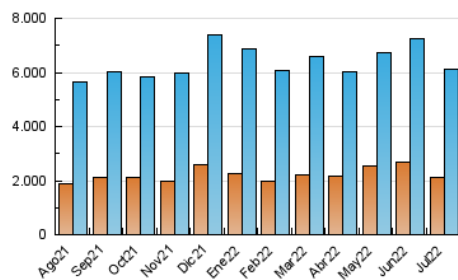

4.3 Por meses

N. únicos / Visitas (x 1000)