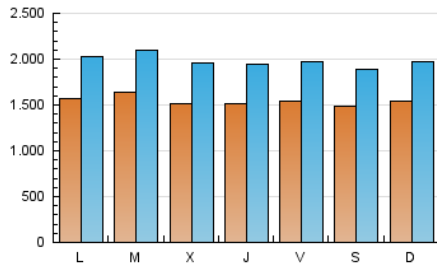

1. Cifras totales y promedios (Nacional e Internacional)

MES - AÑO	NAVEGADORES UNICOS	VISITAS	PAGINAS
Julio - 2022	2.135.064	6.127.412	11.853.548
PROMEDIO DIARIO	154.067	197.658	382.373
PROMEDIO LUNES-VIERNES	155.277	199.840	392.422
PROMEDIO SABADO-DOMINGO	151.525	193.078	361.269
PAGINAS / VISITAS	1,93		
DURACION MEDIA VISITAS	0:02:05		
DURACION MEDIA PAGINAS	0:02:13		

2. Secciones (Nacional e Internacional)

	PAGINAS	%
HOME	4.007.175	33.81 %
RESTO	7.846.373	66.19 %

3. Por día del mes (Nacional e Internacional)

Día	N. únicos	Visitas	Páginas	Día	N. únicos	Visitas	Páginas	Día	N. únicos	Visitas	Páginas
1	160.902	201.861	365.754	11	142.818	183.784	362.092	21	149.952	191.885	379.295
2	171.877	216.314	388.520	12	162.554	209.858	402.999	22	157.573	211.923	426.234
3	170.900	218.095	417.078	13	134.426	173.197	349.183	23	181.481	231.621	418.886
4	155.445	197.402	382.187	14	119.032	157.295	344.330	24	158.928	200.511	362.476
5	159.227	200.302	379.993	15	143.235	185.939	391.822	25	166.797	215.405	413.402
6	158.139	203.609	385.847	16	120.659	152.430	310.378	26	174.706	221.060	430.362
7	164.146	209.967	406.347	17	141.495	187.435	371.326	27	140.797	181.804	371.685
8	143.090	182.026	348.497	18	160.497	215.484	421.734	28	170.164	219.914	443.361
9	129.994	162.512	296.943	19	160.823	207.755	415.761	29	162.572	203.935	389.000
10	155.517	196.016	348.168	20	173.914	222.229	430.970	30	142.486	181.997	340.394
								31	141.916	183.847	358.524

4. Gráficas (Nacional e Internacional)

4.1 Por día de la semana (promedio)

N. únicos / Visitas (x 100)

Páginas (x 100)

4.2 Por franja horaria (promedio)

Visitas_ (x 1000)

Páginas (x 1000)

4.3 Por meses