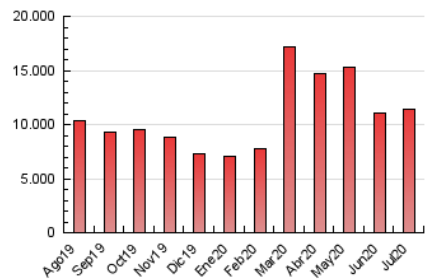

##### 4.1 Por día de la semana (promedio)

N. únicos / Visitas (x 100)

Páginas (x 100)

##### 4.2 Por franja horaria (promedio)

Visitas (x 1000)

Páginas (x 1000)

##### 4.3 Por meses

N. únicos / Visitas (x 1000)

Páginas (x 1000)