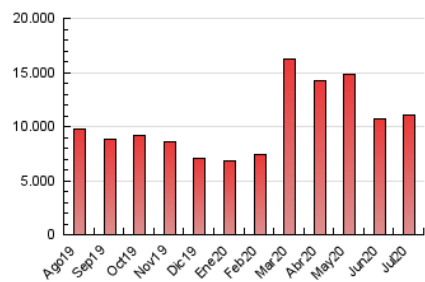

##### 4.1 Por día de la semana (promedio)

N. únicos / Visitas (x 100)

Páginas (x 100)

##### 4.2 Por franja horaria (promedio)

Visitas (x 1000)

Páginas (x 1000)

##### 4.3 Por meses

N. únicos / Visitas (x 1000)

Páginas (x 1000)