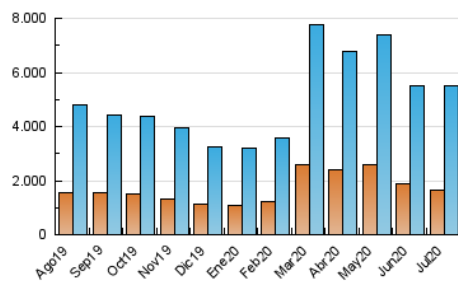

##### 4.1 Por día de la semana (promedio)

N. únicos / Visitas (x 100)

Páginas (x 100)

##### 4.2 Por franja horaria (promedio)

Visitas (x 1000)

Páginas (x 1000)

##### 4.3 Por meses

N. únicos / Visitas (x 1000)

Páginas (x 1000)