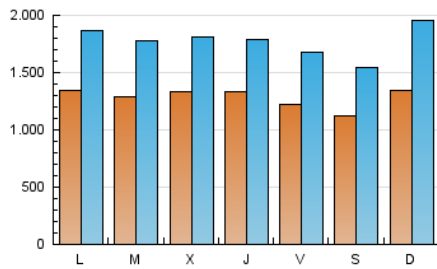

4. Gráficas (Nacional)

4.1 Por día de la semana (promedio)

N. únicos / Visitas (x 100)