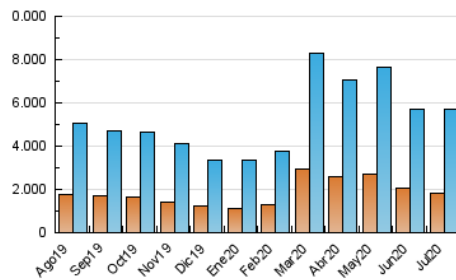

##### 4.1 Por día de la semana (promedio)

N. únicos / Visitas (x 100)

Páginas (x 100)

##### 4.2 Por franja horaria (promedio)

Visitas (x 1000)

Páginas (x 1000)

##### 4.3 Por meses

N. únicos / Visitas (x 1000)

Páginas (x 1000)