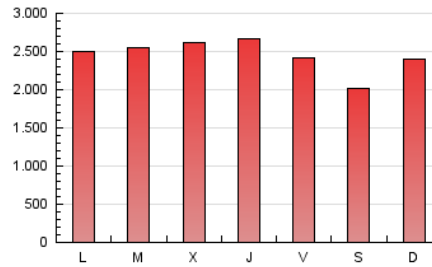

1. Cifras totales y promedios (Nacional)

MES - AÑO	NAVEGADORES UNICOS	VISITAS	PAGINAS
Julio - 2018	1.287.534	3.542.504	7.616.436
PROMEDIO DIARIO	88.877	114.274	245.691
PROMEDIO LUNES-VIERNES	91.628	117.648	254.819
PROMEDIO SABADO-DOMINGO	82.152	106.028	223.379
PAGINAS / VISITAS	2,15		
DURACION MEDIA VISITAS	0:02:21		
DURACION MEDIA PAGINAS	0:02:03		

2. Secciones (Nacional)

	PAGINAS	%
HOME	1.166.913	15.32 %
RESTO	6.449.523	84.68 %

3. Por día del mes (Nacional)

Día	N. únicos	Visitas	Páginas	Día	N. únicos	Visitas	Páginas	Día	N. únicos	Visitas	Páginas
1	95.356	123.432	252.001	11	95.830	121.375	259.607	21	67.708	88.911	189.433
2	94.474	121.783	266.346	12	88.009	113.240	253.641	22	88.376	114.381	241.989
3	89.236	114.102	256.015	13	83.995	108.159	240.294	23	93.522	121.970	261.887
4	100.918	129.605	280.458	14	68.341	87.195	190.499	24	91.109	120.076	271.975
5	96.126	122.518	259.701	15	81.699	105.825	218.069	25	87.583	114.464	262.194
6	87.413	112.499	245.701	16	87.063	114.321	237.127	26	116.639	141.866	292.242
7	75.733	96.851	210.023	17	76.638	100.970	220.281	27	102.446	127.859	252.500
8	83.810	109.852	236.026	18	89.416	114.071	241.240	28	81.454	104.267	218.623
9	85.945	112.298	249.608	19	95.086	121.329	263.025	29	96.888	123.541	253.750
10	81.799	108.659	241.464	20	75.213	98.420	227.844	30	80.800	105.272	234.081
								31	116.566	143.393	288.792

4. Gráficas (Nacional)

4.1 Por día de la semana (promedio)

N. únicos / Visitas (x 100)

Páginas (x 100)

4.2 Por franja horaria (promedio)

Visitas (x 1000)

Páginas (x 1000)

4.3 Por meses