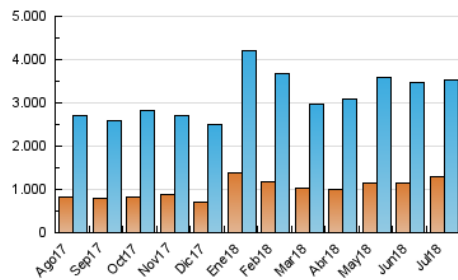

4.3 Por meses

N. únicos / Visitas (x 1000)