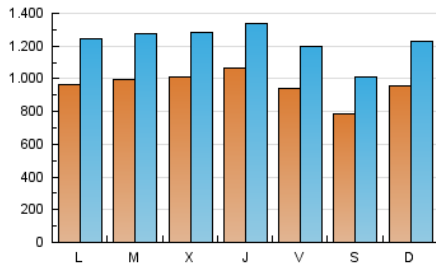

1. Cifras totales y promedios (Nacional e Internacional)

MES - AÑO	NAVEGADORES UNICOS	VISITAS	PAGINAS
Julio - 2018	1.459.181	3.804.833	8.073.983
PROMEDIO DIARIO	96.184	122.737	260.451
PROMEDIO LUNES-VIERNES	99.442	126.628	270.461
PROMEDIO SABADO-DOMINGO	88.219	113.225	235.983
PAGINAS / VISITAS	2,12		
DURACION MEDIA VISITAS	0:02:19		
DURACION MEDIA PAGINAS	0:02:04		

2. Secciones (Nacional e Internacional)

	PAGINAS	%
HOME	1.236.821	15.32 %
RESTO	6.837.162	84.68 %

3. Por día del mes (Nacional e Internacional)

Día	N. únicos	Visitas	Páginas	Día	N. únicos	Visitas	Páginas	Día	N. únicos	Visitas	Páginas
1	101.556	130.687	264.035	11	102.086	129.468	274.259	21	73.256	95.290	200.756
2	103.975	132.250	283.532	12	94.187	120.774	267.723	22	95.774	122.940	257.012
3	104.425	129.997	278.633	13	90.234	115.617	254.151	23	101.511	130.784	277.650
4	109.373	139.108	296.991	14	73.293	93.298	201.489	24	98.296	128.652	287.654
5	103.476	130.711	274.273	15	87.683	113.298	230.668	25	94.847	123.363	278.284
6	93.862	120.120	259.223	16	94.875	123.182	252.364	26	125.683	152.017	309.755
7	81.444	103.332	221.207	17	83.499	109.126	234.478	27	110.188	136.361	267.014
8	89.846	117.018	248.766	18	97.268	122.707	256.447	28	87.546	111.833	232.187
9	94.339	122.085	266.405	19	103.248	130.686	279.439	29	103.572	131.326	267.727
10	88.485	116.790	256.035	20	81.485	105.762	241.510	30	88.355	114.164	250.185
								31	124.032	152.087	304.131

4. Gráficas (Nacional e Internacional)

4.1 Por día de la semana (promedio)

N. únicos / Visitas (x 100)

Páginas (x 100)

4.2 Por franja horaria (promedio)

Visitas (x 1000)

Páginas (x 1000)

4.3 Por meses