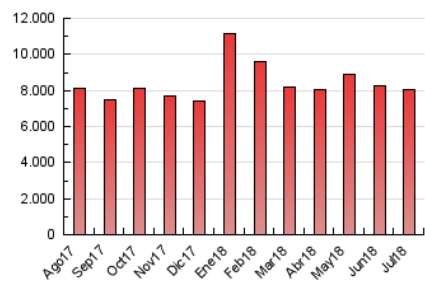

Páginas (x 1000)