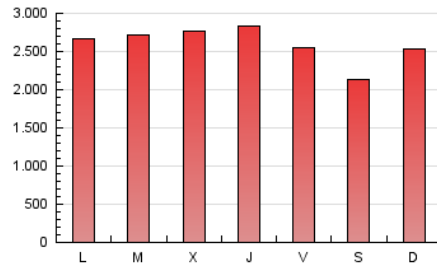

1. Cifras totales y promedios (Nacional e Internacional)

MES - AÑO	NAVEGADORES UNICOS	VISITAS	PAGINAS
Julio - 2018	1.459.181	3.804.833	8.073.983
PROMEDIO DIARIO	96.184	122.737	260.451
PROMEDIO LUNES-VIERNES	99.442	126.628	270.461
PROMEDIO SABADO-DOMINGO	88.219	113.225	235.983
PAGINAS / VISITAS	2,12		
DURACION MEDIA VISITAS	0:02:19		
DURACION MEDIA PAGINAS	0:02:04		

2. Secciones (Nacional e Internacional)

	PAGINAS	%
HOME	1.236.821	15.32 %
RESTO	6.837.162	84.68 %

3. Por día del mes (Nacional e Internacional)

Día	N. únicos	Visitas	Páginas	Día	N. únicos	Visitas	Páginas	Día	N. únicos	Visitas	Páginas
1	101.556	130.687	264.035	11	102.086	129.468	274.259	21	73.256	95.290	200.756
2	103.975	132.250	283.532	12	94.187	120.774	267.723	22	95.774	122.940	257.012
3	104.425	129.997	278.633	13	90.234	115.617	254.151	23	101.511	130.784	277.650
4	109.373	139.108	296.991	14	73.293	93.298	201.489	24	98.296	128.652	287.654
5	103.476	130.711	274.273	15	87.683	113.298	230.668	25	94.847	123.363	278.284
6	93.862	120.120	259.223	16	94.875	123.182	252.364	26	125.683	152.017	309.755
7	81.444	103.332	221.207	17	83.499	109.126	234.478	27	110.188	136.361	267.014
8	89.846	117.018	248.766	18	97.268	122.707	256.447	28	87.546	111.833	232.187
9	94.339	122.085	266.405	19	103.248	130.686	279.439	29	103.572	131.326	267.727
10	88.485	116.790	256.035	20	81.485	105.762	241.510	30	88.355	114.164	250.185
								31	124.032	152.087	304.131

4. Gráficas (Nacional e Internacional)

4.1 Por día de la semana (promedio)

N. únicos / Visitas (x 100)

Páginas (x 100)

4.2 Por franja horaria (promedio)

Visitas (x 1000)

Páginas (x 1000)

4.3 Por meses