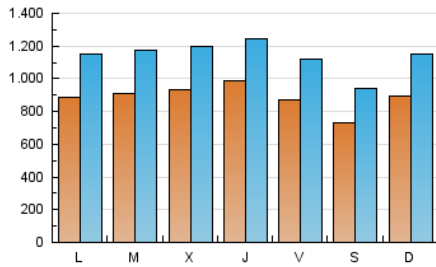

1. Cifras totales y promedios (Nacional)

MES - AÑO	NAVEGADORES UNICOS	VISITAS	PAGINAS
Julio - 2018	1.287.534	3.542.504	7.616.436
PROMEDIO DIARIO	88.877	114.274	245.691
PROMEDIO LUNES-VIERNES	91.628	117.648	254.819
PROMEDIO SABADO-DOMINGO	82.152	106.028	223.379
PAGINAS / VISITAS	2,15		
DURACION MEDIA VISITAS	0:02:21		
DURACION MEDIA PAGINAS	0:02:03		

2. Secciones (Nacional)

	PAGINAS	%
HOME	1.166.913	15.32 %
RESTO	6.449.523	84.68 %

3. Por día del mes (Nacional)

Día	N. únicos	Visitas	Páginas	Día	N. únicos	Visitas	Páginas	Día	N. únicos	Visitas	Páginas
1	95.356	123.432	252.001	11	95.830	121.375	259.607	21	67.708	88.911	189.433
2	94.474	121.783	266.346	12	88.009	113.240	253.641	22	88.376	114.381	241.989
3	89.236	114.102	256.015	13	83.995	108.159	240.294	23	93.522	121.970	261.887
4	100.918	129.605	280.458	14	68.341	87.195	190.499	24	91.109	120.076	271.975
5	96.126	122.518	259.701	15	81.699	105.825	218.069	25	87.583	114.464	262.194
6	87.413	112.499	245.701	16	87.063	114.321	237.127	26	116.639	141.866	292.242
7	75.733	96.851	210.023	17	76.638	100.970	220.281	27	102.446	127.859	252.500
8	83.810	109.852	236.026	18	89.416	114.071	241.240	28	81.454	104.267	218.623
9	85.945	112.298	249.608	19	95.086	121.329	263.025	29	96.888	123.541	253.750
10	81.799	108.659	241.464	20	75.213	98.420	227.844	30	80.800	105.272	234.081
								31	116.566	143.393	288.792

4. Gráficas (Nacional)

4.1 Por día de la semana (promedio)

N. únicos / Visitas (x 100)

Páginas (x 100)

4.2 Por franja horaria (promedio)

Visitas (x 1000)

Páginas (x 1000)

4.3 Por meses