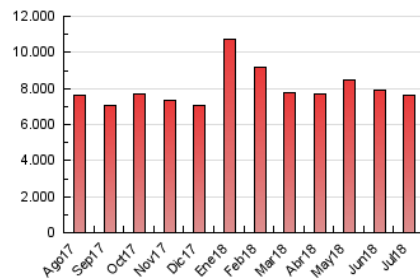

Páginas (x 1000)