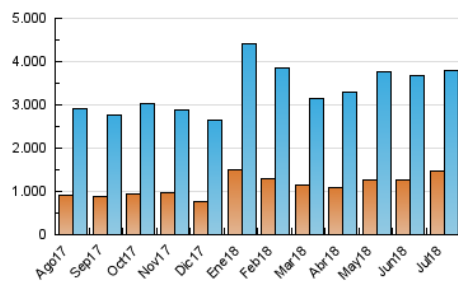

4.3 Por meses

N. únicos / Visitas (x 1000)