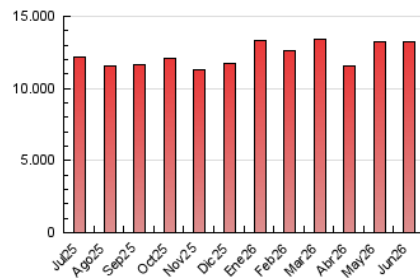

1. Cifras totales y promedios (Nacional)

MES - AÑO	NAVEGADORES UNICOS	VISITAS	PAGINAS
Junio - 2026	2.060.359	6.430.992	13.234.351
PROMEDIO DIARIO	160.188	212.977	440.612
PROMEDIO LUNES-VIERNES	160.940	215.609	455.068
PROMEDIO SABADO-DOMINGO	158.119	205.740	400.857
PAGINAS / VISITAS	2,07		
DURACION MEDIA VISITAS	0:02:42		
TIEMPO INTERACCIÓN MEDIO	0:03:33		

2. Secciones (Nacional)

	PAGINAS	%
HOME	4.221.189	31.93 %
RESTO	8.997.170	68.07 %

3. Por día del mes (Nacional)

Día	N. únicos	Visitas	Páginas	Día	N. únicos	Visitas	Páginas	Día	N. únicos	Visitas	Páginas
1	180.112	227.150	453.742	11	143.349	186.087	413.335	21	196.412	262.172	467.761
2	149.944	200.040	444.082	12	129.590	170.936	384.531	22	190.017	248.751	494.026
3	162.994	215.992	524.774	13	127.322	169.875	364.196	23	191.583	260.713	529.384
4	142.450	192.229	474.445	14	144.521	188.751	387.416	24	165.818	223.634	496.664
5	124.367	168.534	375.252	15	152.196	207.585	408.318	25	164.585	238.482	478.040
6	210.068	258.893	427.476	16	176.444	227.359	452.639	26	152.194	212.388	432.442
7	152.364	192.772	389.777	17	152.085	203.793	423.263	27	133.013	176.066	376.623
8	153.818	208.834	442.224	18	159.687	215.231	441.941	28	148.007	193.388	420.154
9	184.061	256.729	543.151	19	145.677	189.811	404.594	29	197.015	263.076	494.348
10	152.896	199.733	450.446	20	153.242	204.000	373.453	30	169.794	226.320	449.862

4. Gráficas (Nacional)

4.1 Por día de la semana (promedio)

N. únicos / Visitas (x 100)

Páginas (x 100)

4.2 Por franja horaria (promedio)

Visitas_ (x 1000)

Páginas (x 1000)

4.3 Por meses

N. únicos / Visitas (x 1000)

Páginas (x 1000)

5. Observaciones

Este Medio Electrónico de Comunicación ha sido medido por la herramienta Google Analytics de Google (GA4).

6. Definiciones básicas (Para más información ver Normas Técnicas para el Control de los Medios Electrónicos de Comunicación)