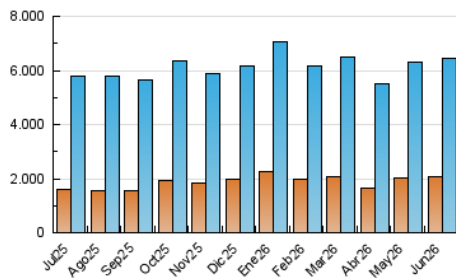

1. Cifras totales y promedios (Nacional)

MES - AÑO	NAVEGADORES UNICOS	VISITAS	PAGINAS
Junio - 2026	2.060.359	6.430.992	13.234.351
PROMEDIO DIARIO	160.188	212.977	440.612
PROMEDIO LUNES-VIERNES	160.940	215.609	455.068
PROMEDIO SABADO-DOMINGO	158.119	205.740	400.857
PAGINAS / VISITAS	2,07		
DURACION MEDIA VISITAS	0:02:42		
TIEMPO INTERACCIÓN MEDIO	0:03:33		

2. Secciones (Nacional)

	PAGINAS	%
HOME	4.221.189	31.93 %
RESTO	8.997.170	68.07 %

3. Por día del mes (Nacional)

Día	N. únicos	Visitas	Páginas	Día	N. únicos	Visitas	Páginas	Día	N. únicos	Visitas	Páginas
1	180.112	227.150	453.742	11	143.349	186.087	413.335	21	196.412	262.172	467.761
2	149.944	200.040	444.082	12	129.590	170.936	384.531	22	190.017	248.751	494.026
3	162.994	215.992	524.774	13	127.322	169.875	364.196	23	191.583	260.713	529.384
4	142.450	192.229	474.445	14	144.521	188.751	387.416	24	165.818	223.634	496.664
5	124.367	168.534	375.252	15	152.196	207.585	408.318	25	164.585	238.482	478.040
6	210.068	258.893	427.476	16	176.444	227.359	452.639	26	152.194	212.388	432.442
7	152.364	192.772	389.777	17	152.085	203.793	423.263	27	133.013	176.066	376.623
8	153.818	208.834	442.224	18	159.687	215.231	441.941	28	148.007	193.388	420.154
9	184.061	256.729	543.151	19	145.677	189.811	404.594	29	197.015	263.076	494.348
10	152.896	199.733	450.446	20	153.242	204.000	373.453	30	169.794	226.320	449.862

4. Gráficas (Nacional)

4.1 Por día de la semana (promedio)

N. únicos / Visitas (x 100)

Páginas (x 100)

4.2 Por franja horaria (promedio)

Visitas_ (x 1000)

Páginas (x 1000)

4.3 Por meses

N. únicos / Visitas (x 1000)

Páginas (x 1000)

5. Observaciones

Este Medio Electrónico de Comunicación ha sido medido por la herramienta Google Analytics de Google (GA4).

6. Definiciones básicas (Para más información ver Normas Técnicas para el Control de los Medios Electrónicos de Comunicación)