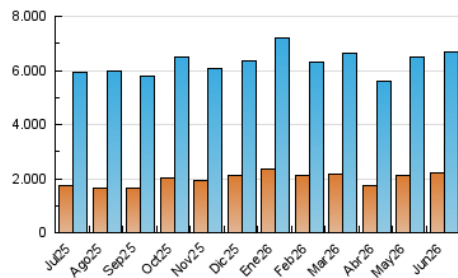

4.3 Por meses

N. únicos / Visitas (x 1000)