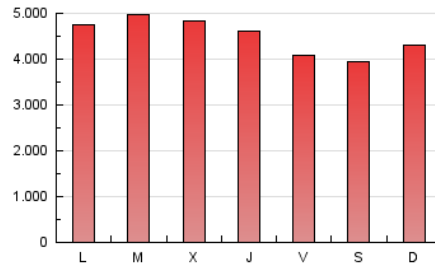

1. Cifras totales y promedios (Nacional e Internacional)

MES - AÑO	NAVEGADORES UNICOS	VISITAS	PAGINAS
Junio - 2026	2.209.793	6.669.087	13.578.074
PROMEDIO DIARIO	166.247	219.761	452.057
PROMEDIO LUNES-VIERNES	166.670	222.109	466.294
PROMEDIO SABADO-DOMINGO	165.084	213.305	412.904
PAGINAS / VISITAS	2,06		
DURACION MEDIA VISITAS	0:02:40		
TIEMPO INTERACCIÓN MEDIO	0:03:24		

2. Secciones (Nacional e Internacional)

	PAGINAS	%
HOME	4.303.807	31.73 %
RESTO	9.257.900	68.27 %

3. Por día del mes (Nacional e Internacional)

Día	N. únicos	Visitas	Páginas	Día	N. únicos	Visitas	Páginas	Día	N. únicos	Visitas	Páginas
1	184.487	231.124	463.652	11	146.878	190.564	421.691	21	217.772	283.575	496.355
2	153.564	204.692	453.010	12	133.080	174.982	392.616	22	216.074	274.103	527.977
3	166.279	220.424	534.110	13	131.749	174.710	373.342	23	207.006	275.618	552.123
4	145.894	197.029	483.136	14	149.084	193.764	396.064	24	170.724	229.675	507.930
5	127.224	172.415	382.638	15	157.207	212.907	418.683	25	168.098	243.857	488.284
6	215.912	264.901	437.905	16	180.978	233.449	461.969	26	155.910	217.396	441.893
7	158.584	201.223	400.732	17	155.359	208.258	431.573	27	136.133	180.235	385.714
8	158.784	214.117	451.889	18	164.200	218.975	451.312	28	153.079	197.649	430.968
9	188.252	261.515	553.205	19	150.713	196.315	414.896	29	204.138	271.223	506.454
10	156.582	204.560	458.958	20	158.359	210.385	382.149	30	175.307	233.196	460.479

4. Gráficas (Nacional e Internacional)

4.1 Por día de la semana (promedio)

N. únicos / Visitas (x 100)

Páginas (x 100)

4.2 Por franja horaria (promedio)

Visitas_ (x 1000)

Páginas (x 1000)

4.3 Por meses