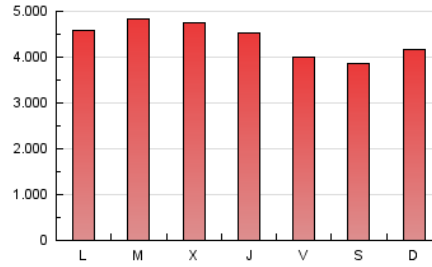

1. Cifras totales y promedios (Nacional)

MES - AÑO	NAVEGADORES UNICOS	VISITAS	PAGINAS
Junio - 2026	2.060.359	6.430.992	13.234.351
PROMEDIO DIARIO	160.188	212.977	440.612
PROMEDIO LUNES-VIERNES	160.940	215.609	455.068
PROMEDIO SABADO-DOMINGO	158.119	205.740	400.857
PAGINAS / VISITAS	2,07		
DURACION MEDIA VISITAS	0:02:42		
TIEMPO INTERACCIÓN MEDIO	0:03:33		

2. Secciones (Nacional)

	PAGINAS	%
HOME	4.221.189	31.93 %
RESTO	8.997.170	68.07 %

3. Por día del mes (Nacional)

Día	N. únicos	Visitas	Páginas	Día	N. únicos	Visitas	Páginas	Día	N. únicos	Visitas	Páginas
1	180.112	227.150	453.742	11	143.349	186.087	413.335	21	196.412	262.172	467.761
2	149.944	200.040	444.082	12	129.590	170.936	384.531	22	190.017	248.751	494.026
3	162.994	215.992	524.774	13	127.322	169.875	364.196	23	191.583	260.713	529.384
4	142.450	192.229	474.445	14	144.521	188.751	387.416	24	165.818	223.634	496.664
5	124.367	168.534	375.252	15	152.196	207.585	408.318	25	164.585	238.482	478.040
6	210.068	258.893	427.476	16	176.444	227.359	452.639	26	152.194	212.388	432.442
7	152.364	192.772	389.777	17	152.085	203.793	423.263	27	133.013	176.066	376.623
8	153.818	208.834	442.224	18	159.687	215.231	441.941	28	148.007	193.388	420.154
9	184.061	256.729	543.151	19	145.677	189.811	404.594	29	197.015	263.076	494.348
10	152.896	199.733	450.446	20	153.242	204.000	373.453	30	169.794	226.320	449.862

4. Gráficas (Nacional)

4.1 Por día de la semana (promedio)

N. únicos / Visitas (x 100)

Páginas (x 100)

4.2 Por franja horaria (promedio)

Visitas_ (x 1000)

Páginas (x 1000)

4.3 Por meses