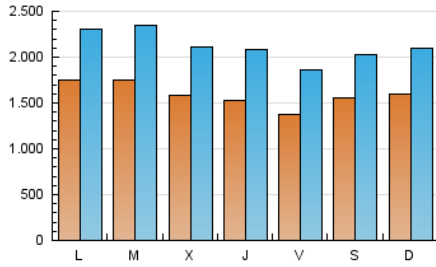

1. Cifras totales y promedios (Nacional)

MES - AÑO	NAVEGADORES UNICOS	VISITAS	PAGINAS
Junio - 2026	2.060.359	6.430.992	13.234.351
PROMEDIO DIARIO	160.188	212.977	440.612
PROMEDIO LUNES-VIERNES	160.940	215.609	455.068
PROMEDIO SABADO-DOMINGO	158.119	205.740	400.857
PAGINAS / VISITAS	2,07		
DURACION MEDIA VISITAS	0:02:42		
TIEMPO INTERACCIÓN MEDIO	0:03:33		

2. Secciones (Nacional)

	PAGINAS	%
HOME	4.221.189	31.93 %
RESTO	8.997.170	68.07 %

3. Por día del mes (Nacional)

Día	N. únicos	Visitas	Páginas	Día	N. únicos	Visitas	Páginas	Día	N. únicos	Visitas	Páginas
1	180.112	227.150	453.742	11	143.349	186.087	413.335	21	196.412	262.172	467.761
2	149.944	200.040	444.082	12	129.590	170.936	384.531	22	190.017	248.751	494.026
3	162.994	215.992	524.774	13	127.322	169.875	364.196	23	191.583	260.713	529.384
4	142.450	192.229	474.445	14	144.521	188.751	387.416	24	165.818	223.634	496.664
5	124.367	168.534	375.252	15	152.196	207.585	408.318	25	164.585	238.482	478.040
6	210.068	258.893	427.476	16	176.444	227.359	452.639	26	152.194	212.388	432.442
7	152.364	192.772	389.777	17	152.085	203.793	423.263	27	133.013	176.066	376.623
8	153.818	208.834	442.224	18	159.687	215.231	441.941	28	148.007	193.388	420.154
9	184.061	256.729	543.151	19	145.677	189.811	404.594	29	197.015	263.076	494.348
10	152.896	199.733	450.446	20	153.242	204.000	373.453	30	169.794	226.320	449.862

4. Gráficas (Nacional)

4.1 Por día de la semana (promedio)

N. únicos / Visitas (x 100)

Páginas (x 100)

4.2 Por franja horaria (promedio)

Visitas_ (x 1000)

Páginas (x 1000)

4.3 Por meses