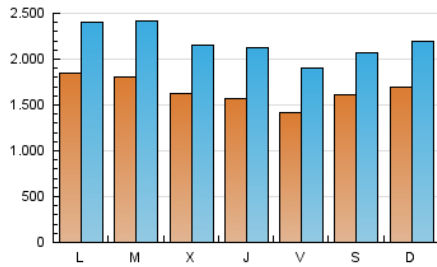

1. Cifras totales y promedios (Nacional e Internacional)

MES - AÑO	NAVEGADORES UNICOS	VISITAS	PAGINAS
Junio - 2026	2.209.793	6.669.087	13.578.074
PROMEDIO DIARIO	166.247	219.761	452.057
PROMEDIO LUNES-VIERNES	166.670	222.109	466.294
PROMEDIO SABADO-DOMINGO	165.084	213.305	412.904
PAGINAS / VISITAS	2,06		
DURACION MEDIA VISITAS	0:02:40		
TIEMPO INTERACCIÓN MEDIO	0:03:24		

2. Secciones (Nacional e Internacional)

	PAGINAS	%
HOME	4.303.807	31.73 %
RESTO	9.257.900	68.27 %

3. Por día del mes (Nacional e Internacional)

Día	N. únicos	Visitas	Páginas	Día	N. únicos	Visitas	Páginas	Día	N. únicos	Visitas	Páginas
1	184.487	231.124	463.652	11	146.878	190.564	421.691	21	217.772	283.575	496.355
2	153.564	204.692	453.010	12	133.080	174.982	392.616	22	216.074	274.103	527.977
3	166.279	220.424	534.110	13	131.749	174.710	373.342	23	207.006	275.618	552.123
4	145.894	197.029	483.136	14	149.084	193.764	396.064	24	170.724	229.675	507.930
5	127.224	172.415	382.638	15	157.207	212.907	418.683	25	168.098	243.857	488.284
6	215.912	264.901	437.905	16	180.978	233.449	461.969	26	155.910	217.396	441.893
7	158.584	201.223	400.732	17	155.359	208.258	431.573	27	136.133	180.235	385.714
8	158.784	214.117	451.889	18	164.200	218.975	451.312	28	153.079	197.649	430.968
9	188.252	261.515	553.205	19	150.713	196.315	414.896	29	204.138	271.223	506.454
10	156.582	204.560	458.958	20	158.359	210.385	382.149	30	175.307	233.196	460.479

4. Gráficas (Nacional e Internacional)

4.1 Por día de la semana (promedio)

N. únicos / Visitas (x 100)

Páginas (x 100)

4.2 Por franja horaria (promedio)

Visitas_ (x 1000)

Páginas (x 1000)

4.3 Por meses