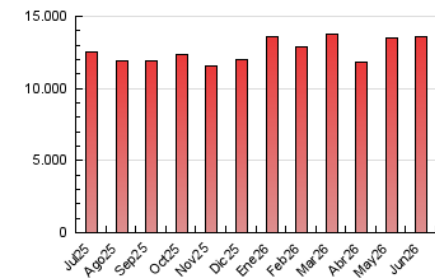

Páginas (x 1000)