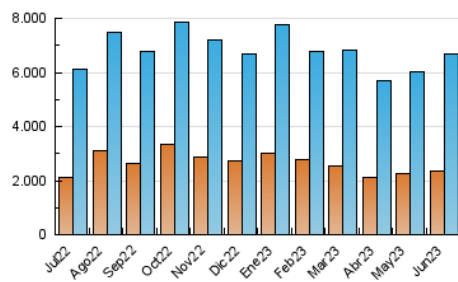

### 3. Por día del mes (Nacional e Internacional)

| Día | N. únicos | Visitas | Páginas | Día | N. únicos | Visitas | Páginas | Día | N. únicos | Visitas | Páginas |
|-----|-----------|---------|---------|-----|-----------|---------|---------|-----|-----------|---------|---------|
| 1   | 172.852   | 219.654 | 448.520 | 11  | 150.328   | 192.990 | 446.868 | 21  | 197.075   | 256.487 | 541.147 |
| 2   | 233.016   | 290.742 | 567.592 | 12  | 161.806   | 215.230 | 547.993 | 22  | 177.716   | 229.165 | 467.520 |
| 3   | 219.554   | 268.090 | 521.659 | 13  | 172.321   | 222.594 | 465.778 | 23  | 171.187   | 221.591 | 476.376 |
| 4   | 208.845   | 260.213 | 506.602 | 14  | 174.416   | 224.679 | 474.480 | 24  | 157.650   | 198.979 | 393.092 |
| 5   | 177.824   | 227.201 | 510.895 | 15  | 147.486   | 194.927 | 451.685 | 25  | 181.327   | 227.523 | 418.020 |
| 6   | 170.545   | 228.507 | 486.390 | 16  | 166.589   | 216.805 | 465.932 | 26  | 163.212   | 208.851 | 449.450 |
| 7   | 189.685   | 246.121 | 569.748 | 17  | 140.470   | 180.855 | 392.474 | 27  | 167.370   | 224.141 | 484.915 |
| 8   | 187.743   | 237.984 | 519.936 | 18  | 203.089   | 263.252 | 579.283 | 28  | 162.605   | 213.810 | 439.640 |
| 9   | 140.618   | 178.099 | 418.042 | 19  | 172.791   | 227.930 | 506.864 | 29  | 148.484   | 197.865 | 500.669 |
| 10  | 145.267   | 183.343 | 424.499 | 20  | 154.963   | 202.299 | 451.276 | 30  | 158.141   | 210.203 | 518.628 |

##### 4.1 Por día de la semana (promedio)

N. únicos / Visitas (x 100)

Páginas (x 100)

##### 4.2 Por franja horaria (promedio)

Visitas\_ (x 1000)

Páginas (x 1000)

##### 4.3 Por meses

N. únicos / Visitas (x 1000)

Páginas (x 1000)