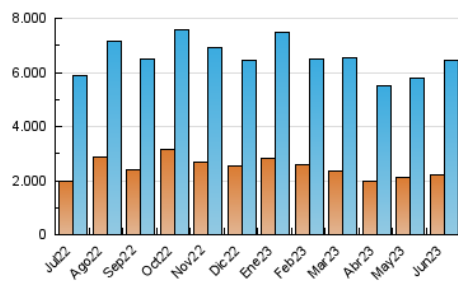

### 4.1 Por día de la semana (promedio)

N. únicos / Visitas (x 100)

Páginas (x 100)

### 4.2 Por franja horaria (promedio)

Visitas\_ (x 1000)

Páginas (x 1000)

### 4.3 Por meses

N. únicos / Visitas (x 1000)

Páginas (x 1000)