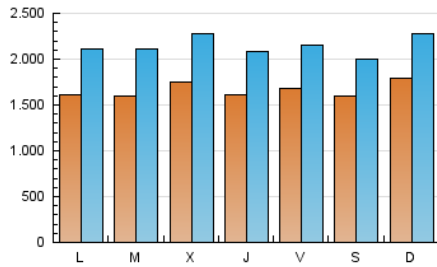

4. Gráficas (Nacional)

4.1 Por día de la semana (promedio)

N. únicos / Visitas (x 100)