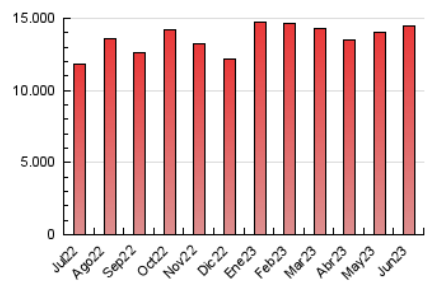

### 3. Por día del mes (Nacional e Internacional)

| Día | N. únicos | Visitas | Páginas | Día | N. únicos | Visitas | Páginas | Día | N. únicos | Visitas | Páginas |
|-----|-----------|---------|---------|-----|-----------|---------|---------|-----|-----------|---------|---------|
| 1   | 172.852   | 219.654 | 448.520 | 11  | 150.328   | 192.990 | 446.868 | 21  | 197.075   | 256.487 | 541.147 |
| 2   | 233.016   | 290.742 | 567.592 | 12  | 161.806   | 215.230 | 547.993 | 22  | 177.716   | 229.165 | 467.520 |
| 3   | 219.554   | 268.090 | 521.659 | 13  | 172.321   | 222.594 | 465.778 | 23  | 171.187   | 221.591 | 476.376 |
| 4   | 208.845   | 260.213 | 506.602 | 14  | 174.416   | 224.679 | 474.480 | 24  | 157.650   | 198.979 | 393.092 |
| 5   | 177.824   | 227.201 | 510.895 | 15  | 147.486   | 194.927 | 451.685 | 25  | 181.327   | 227.523 | 418.020 |
| 6   | 170.545   | 228.507 | 486.390 | 16  | 166.589   | 216.805 | 465.932 | 26  | 163.212   | 208.851 | 449.450 |
| 7   | 189.685   | 246.121 | 569.748 | 17  | 140.470   | 180.855 | 392.474 | 27  | 167.370   | 224.141 | 484.915 |
| 8   | 187.743   | 237.984 | 519.936 | 18  | 203.089   | 263.252 | 579.283 | 28  | 162.605   | 213.810 | 439.640 |
| 9   | 140.618   | 178.099 | 418.042 | 19  | 172.791   | 227.930 | 506.864 | 29  | 148.484   | 197.865 | 500.669 |
| 10  | 145.267   | 183.343 | 424.499 | 20  | 154.963   | 202.299 | 451.276 | 30  | 158.141   | 210.203 | 518.628 |

##### 4.1 Por día de la semana (promedio)

N. únicos / Visitas (x 100)

Páginas (x 100)

##### 4.2 Por franja horaria (promedio)

Visitas\_ (x 1000)

Páginas (x 1000)

##### 4.3 Por meses

N. únicos / Visitas (x 1000)

Páginas (x 1000)