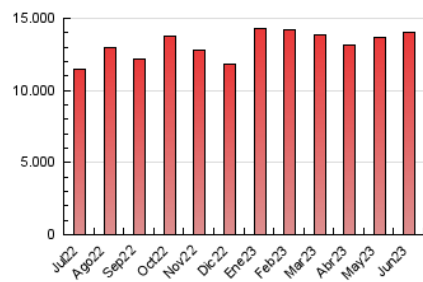

### 4.1 Por día de la semana (promedio)

N. únicos / Visitas (x 100)

Páginas (x 100)

### 4.2 Por franja horaria (promedio)

Visitas\_ (x 1000)

Páginas (x 1000)

### 4.3 Por meses

N. únicos / Visitas (x 1000)

Páginas (x 1000)