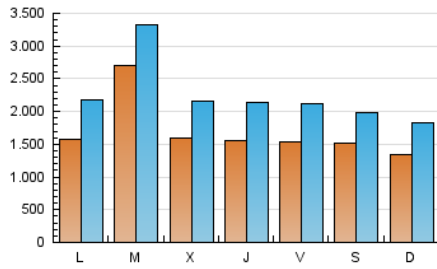

4. Gráficas (Nacional e Internacional)

4.1 Por día de la semana (promedio)

N. únicos / Visitas (x 100)