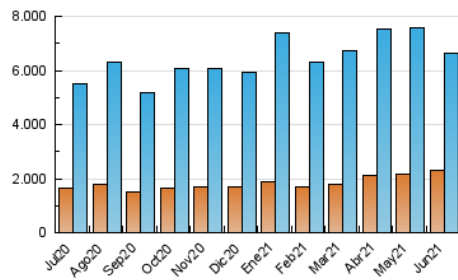

#### 1. Cifras totales y promedios (Nacional)

MES - AÑO	NAVEGADORES UNICOS	VISITAS	PAGINAS
Junio - 2021	2.326.293	6.636.410	13.426.909
<b>PROMEDIO DIARIO</b>	<b>166.093</b>	<b>221.214</b>	<b>447.564</b>
<b>PROMEDIO LUNES-VIERNES</b>	<b>176.407</b>	<b>234.428</b>	<b>478.416</b>
<b>PROMEDIO SABADO-DOMINGO</b>	<b>137.731</b>	<b>184.874</b>	<b>362.721</b>
<b>PAGINAS / VISITAS</b>	<b>2,02</b>		
<b>DURACION MEDIA VISITAS</b>	<b>0:04:21</b>		
<b>DURACION MEDIA PAGINAS</b>	<b>0:04:14</b>		

#### 3. Por día del mes (Nacional)

Día	N. únicos	Visitas	Páginas	Día	N. únicos	Visitas	Páginas	Día	N. únicos	Visitas	Páginas
1	739.314	825.393	1.243.866	11	126.628	178.154	371.780	21	132.510	188.347	417.562
2	211.330	272.137	519.377	12	122.420	165.457	331.548	22	156.857	216.132	470.040
3	171.254	233.329	495.901	13	129.276	178.490	360.303	23	146.502	201.749	431.323
4	161.993	216.682	448.714	14	151.879	213.031	462.710	24	137.955	188.528	411.061
5	201.274	252.931	457.492	15	141.395	198.102	431.090	25	125.372	172.760	369.157
6	159.423	208.731	399.539	16	125.868	180.634	421.019	26	108.618	151.751	319.370
7	169.885	230.445	470.805	17	147.906	206.594	455.514	27	118.073	165.053	345.203
8	146.138	203.216	457.553	18	181.648	252.150	530.349	28	151.289	207.391	420.624
9	146.138	201.459	434.658	19	151.500	199.919	366.997	29	129.870	179.821	401.530
10	142.800	199.975	427.177	20	111.264	156.658	321.314	30	136.424	191.391	433.333

4. Gráficas (Nacional)

4.1 Por día de la semana (promedio)

N. únicos / Visitas (x 100)

Páginas (x 100)

4.2 Por franja horaria (promedio)

Visitas (x 1000)

Páginas (x 1000)

4.3 Por meses

N. únicos / Visitas (x 1000)

Páginas (x 1000)