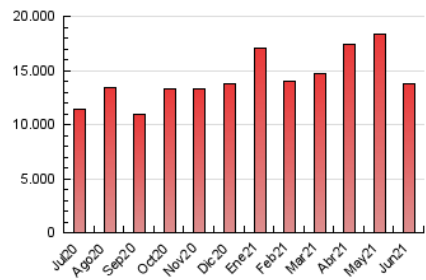

Páginas (x 1000)