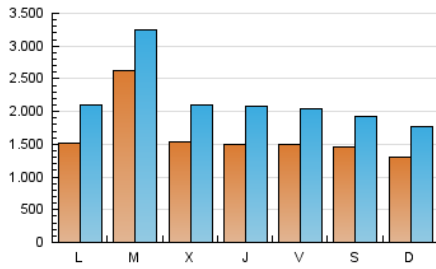

4. Gráficas (Nacional)

4.1 Por día de la semana (promedio)

N. únicos / Visitas (x 100)