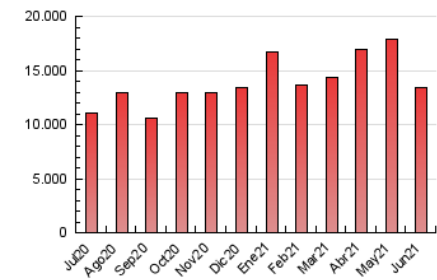

#### 1. Cifras totales y promedios (Nacional)

MES - AÑO	NAVEGADORES UNICOS	VISITAS	PAGINAS
Junio - 2021	2.326.293	6.636.410	13.426.909
<b>PROMEDIO DIARIO</b>	<b>166.093</b>	<b>221.214</b>	<b>447.564</b>
<b>PROMEDIO LUNES-VIERNES</b>	<b>176.407</b>	<b>234.428</b>	<b>478.416</b>
<b>PROMEDIO SABADO-DOMINGO</b>	<b>137.731</b>	<b>184.874</b>	<b>362.721</b>
<b>PAGINAS / VISITAS</b>	<b>2,02</b>		
<b>DURACION MEDIA VISITAS</b>	<b>0:04:21</b>		
<b>DURACION MEDIA PAGINAS</b>	<b>0:04:14</b>		

#### 3. Por día del mes (Nacional)

Día	N. únicos	Visitas	Páginas	Día	N. únicos	Visitas	Páginas	Día	N. únicos	Visitas	Páginas
1	739.314	825.393	1.243.866	11	126.628	178.154	371.780	21	132.510	188.347	417.562
2	211.330	272.137	519.377	12	122.420	165.457	331.548	22	156.857	216.132	470.040
3	171.254	233.329	495.901	13	129.276	178.490	360.303	23	146.502	201.749	431.323
4	161.993	216.682	448.714	14	151.879	213.031	462.710	24	137.955	188.528	411.061
5	201.274	252.931	457.492	15	141.395	198.102	431.090	25	125.372	172.760	369.157
6	159.423	208.731	399.539	16	125.868	180.634	421.019	26	108.618	151.751	319.370
7	169.885	230.445	470.805	17	147.906	206.594	455.514	27	118.073	165.053	345.203
8	146.138	203.216	457.553	18	181.648	252.150	530.349	28	151.289	207.391	420.624
9	146.138	201.459	434.658	19	151.500	199.919	366.997	29	129.870	179.821	401.530
10	142.800	199.975	427.177	20	111.264	156.658	321.314	30	136.424	191.391	433.333

4. Gráficas (Nacional)

4.1 Por día de la semana (promedio)

N. únicos / Visitas (x 100)

Páginas (x 100)

4.2 Por franja horaria (promedio)

Visitas (x 1000)

Páginas (x 1000)

4.3 Por meses

N. únicos / Visitas (x 1000)

Páginas (x 1000)