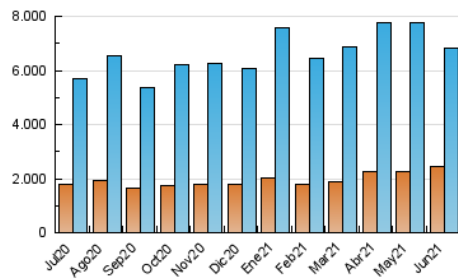

### 1. Cifras totales y promedios (Nacional e Internacional)

MES - AÑO	NAVEGADORES UNICOS	VISITAS	PAGINAS
Junio - 2021	2.458.607	6.835.398	13.821.517
<b>PROMEDIO DIARIO</b>	<b>171.774</b>	<b>227.847</b>	<b>460.717</b>
<b>PROMEDIO LUNES-VIERNES</b>	182.398	241.422	492.412
<b>PROMEDIO SABADO-DOMINGO</b>	142.559	190.515	373.558
<b>PAGINAS / VISITAS</b>	2,02		
<b>DURACION MEDIA VISITAS</b>	0:04:24		
<b>DURACION MEDIA PAGINAS</b>	0:04:18		

### 3. Por día del mes (Nacional e Internacional)

Día	N. únicos	Visitas	Páginas	Día	N. únicos	Visitas	Páginas	Día	N. únicos	Visitas	Páginas
1	749.826	837.332	1.264.613	11	131.944	184.102	384.076	21	136.980	194.412	430.976
2	217.418	278.780	532.620	12	127.056	171.004	342.159	22	163.606	224.057	485.693
3	176.839	239.398	508.463	13	134.120	183.838	370.740	23	152.346	208.934	444.763
4	169.553	225.174	465.882	14	157.452	219.816	476.320	24	143.477	194.757	423.528
5	208.473	261.728	473.773	15	147.378	205.020	444.095	25	129.942	178.511	381.370
6	164.129	214.643	410.631	16	130.687	186.626	433.952	26	113.373	156.799	329.326
7	176.535	237.888	486.163	17	152.569	212.577	468.547	27	123.277	170.542	355.350
8	151.871	209.824	471.484	18	186.233	257.798	542.664	28	158.796	216.132	436.188
9	151.233	207.516	447.037	19	155.399	204.503	376.228	29	138.340	188.571	417.763
10	148.171	206.144	439.885	20	114.645	161.063	330.253	30	141.555	197.909	446.975

4. Gráficas (Nacional e Internacional)

4.1 Por día de la semana (promedio)

N. únicos / Visitas (x 100)

Páginas (x 100)

4.2 Por franja horaria (promedio)

Visitas (x 1000)

Páginas (x 1000)

4.3 Por meses

N. únicos / Visitas (x 1000)

Páginas (x 1000)