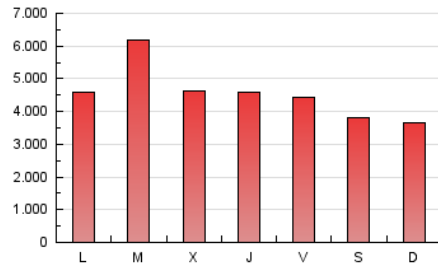

### 1. Cifras totales y promedios (Nacional e Internacional)

MES - AÑO	NAVEGADORES UNICOS	VISITAS	PAGINAS
Junio - 2021	2.458.607	6.835.398	13.821.517
<b>PROMEDIO DIARIO</b>	<b>171.774</b>	<b>227.847</b>	<b>460.717</b>
<b>PROMEDIO LUNES-VIERNES</b>	182.398	241.422	492.412
<b>PROMEDIO SABADO-DOMINGO</b>	142.559	190.515	373.558
<b>PAGINAS / VISITAS</b>	2,02		
<b>DURACION MEDIA VISITAS</b>	0:04:24		
<b>DURACION MEDIA PAGINAS</b>	0:04:18		

### 3. Por día del mes (Nacional e Internacional)

Día	N. únicos	Visitas	Páginas	Día	N. únicos	Visitas	Páginas	Día	N. únicos	Visitas	Páginas
1	749.826	837.332	1.264.613	11	131.944	184.102	384.076	21	136.980	194.412	430.976
2	217.418	278.780	532.620	12	127.056	171.004	342.159	22	163.606	224.057	485.693
3	176.839	239.398	508.463	13	134.120	183.838	370.740	23	152.346	208.934	444.763
4	169.553	225.174	465.882	14	157.452	219.816	476.320	24	143.477	194.757	423.528
5	208.473	261.728	473.773	15	147.378	205.020	444.095	25	129.942	178.511	381.370
6	164.129	214.643	410.631	16	130.687	186.626	433.952	26	113.373	156.799	329.326
7	176.535	237.888	486.163	17	152.569	212.577	468.547	27	123.277	170.542	355.350
8	151.871	209.824	471.484	18	186.233	257.798	542.664	28	158.796	216.132	436.188
9	151.233	207.516	447.037	19	155.399	204.503	376.228	29	138.340	188.571	417.763
10	148.171	206.144	439.885	20	114.645	161.063	330.253	30	141.555	197.909	446.975

4. Gráficas (Nacional e Internacional)

4.1 Por día de la semana (promedio)

N. únicos / Visitas (x 100)

Páginas (x 100)

4.2 Por franja horaria (promedio)

Visitas (x 1000)

Páginas (x 1000)

4.3 Por meses