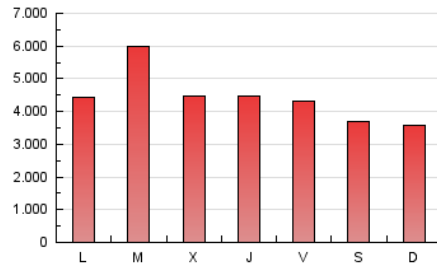

#### 1. Cifras totales y promedios (Nacional)

MES - AÑO	NAVEGADORES UNICOS	VISITAS	PAGINAS
Junio - 2021	2.326.293	6.636.410	13.426.909
<b>PROMEDIO DIARIO</b>	<b>166.093</b>	<b>221.214</b>	<b>447.564</b>
<b>PROMEDIO LUNES-VIERNES</b>	<b>176.407</b>	<b>234.428</b>	<b>478.416</b>
<b>PROMEDIO SABADO-DOMINGO</b>	<b>137.731</b>	<b>184.874</b>	<b>362.721</b>
<b>PAGINAS / VISITAS</b>	<b>2,02</b>		
<b>DURACION MEDIA VISITAS</b>	<b>0:04:21</b>		
<b>DURACION MEDIA PAGINAS</b>	<b>0:04:14</b>		

#### 2. Secciones (Nacional)

	PAGINAS	%
<b>HOME</b>	5.698.123	42.44 %
<b>RESTO</b>	7.728.786	57.56 %

#### 3. Por día del mes (Nacional)

Día	N. únicos	Visitas	Páginas	Día	N. únicos	Visitas	Páginas	Día	N. únicos	Visitas	Páginas
1	739.314	825.393	1.243.866	11	126.628	178.154	371.780	21	132.510	188.347	417.562
2	211.330	272.137	519.377	12	122.420	165.457	331.548	22	156.857	216.132	470.040
3	171.254	233.329	495.901	13	129.276	178.490	360.303	23	146.502	201.749	431.323
4	161.993	216.682	448.714	14	151.879	213.031	462.710	24	137.955	188.528	411.061
5	201.274	252.931	457.492	15	141.395	198.102	431.090	25	125.372	172.760	369.157
6	159.423	208.731	399.539	16	125.868	180.634	421.019	26	108.618	151.751	319.370
7	169.885	230.445	470.805	17	147.906	206.594	455.514	27	118.073	165.053	345.203
8	146.138	203.216	457.553	18	181.648	252.150	530.349	28	151.289	207.391	420.624
9	146.138	201.459	434.658	19	151.500	199.919	366.997	29	129.870	179.821	401.530
10	142.800	199.975	427.177	20	111.264	156.658	321.314	30	136.424	191.391	433.333

4. Gráficas (Nacional)

4.1 Por día de la semana (promedio)

N. únicos / Visitas (x 100)

Páginas (x 100)

4.2 Por franja horaria (promedio)

Visitas (x 1000)

Páginas (x 1000)

4.3 Por meses