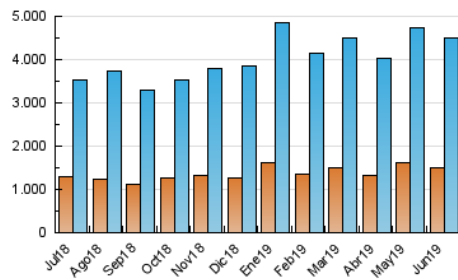

4.3 Por meses

N. únicos / Visitas (x 1000)