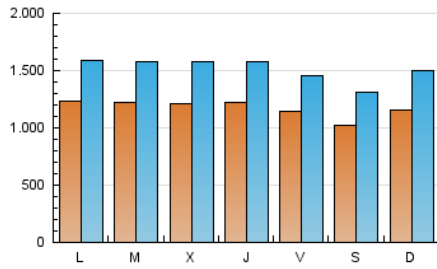

1. Cifras totales y promedios (Nacional)

MES - AÑO	NAVEGADORES UNICOS	VISITAS	PAGINAS
Junio - 2019	1.510.439	4.513.358	9.375.376
PROMEDIO DIARIO	116.640	150.445	312.513
PROMEDIO LUNES-VIERNES	120.446	155.507	323.059
PROMEDIO SABADO-DOMINGO	109.027	140.321	291.419
PAGINAS / VISITAS	2,08		
DURACION MEDIA VISITAS	0:02:11		
DURACION MEDIA PAGINAS	0:02:02		

2. Secciones (Nacional)

	PAGINAS	%
HOME	3.865.113	41.23 %
RESTO	5.510.263	58.77 %

3. Por día del mes (Nacional)

Día	N. únicos	Visitas	Páginas	Día	N. únicos	Visitas	Páginas	Día	N. únicos	Visitas	Páginas
1	96.538	125.714	266.716	11	124.223	159.371	323.408	21	118.890	153.871	317.362
2	112.398	151.181	326.351	12	108.978	141.459	290.422	22	84.962	109.882	229.041
3	127.984	167.012	354.924	13	116.000	147.543	303.489	23	101.448	131.648	290.840
4	127.524	166.934	340.187	14	125.326	153.575	295.815	24	110.057	144.000	314.309
5	126.290	160.087	322.526	15	122.559	153.516	295.044	25	124.811	162.036	346.932
6	119.378	153.237	304.482	16	122.080	155.539	320.433	26	113.296	149.682	321.219
7	127.056	161.735	335.647	17	120.099	155.636	323.978	27	108.650	144.150	305.484
8	97.837	125.788	260.669	18	110.229	142.380	293.226	28	85.588	113.899	258.945
9	124.782	161.254	339.749	19	136.549	178.263	369.547	29	108.469	138.759	277.271
10	133.387	171.047	356.125	20	144.601	184.230	383.157	30	119.199	149.930	308.078

4. Gráficas (Nacional)

4.1 Por día de la semana (promedio)

N. únicos / Visitas (x 100)

Páginas (x 100)

4.2 Por franja horaria (promedio)

Visitas (x 1000)

Páginas (x 1000)

4.3 Por meses