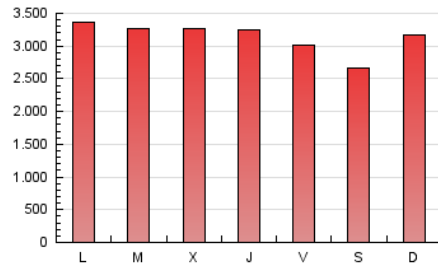

1. Cifras totales y promedios (Nacional)

MES - AÑO	NAVEGADORES UNICOS	VISITAS	PAGINAS
Junio - 2019	1.510.439	4.513.358	9.375.376
PROMEDIO DIARIO	116.640	150.445	312.513
PROMEDIO LUNES-VIERNES	120.446	155.507	323.059
PROMEDIO SABADO-DOMINGO	109.027	140.321	291.419
PAGINAS / VISITAS	2,08		
DURACION MEDIA VISITAS	0:02:11		
DURACION MEDIA PAGINAS	0:02:02		

2. Secciones (Nacional)

	PAGINAS	%
HOME	3.865.113	41.23 %
RESTO	5.510.263	58.77 %

3. Por día del mes (Nacional)

Día	N. únicos	Visitas	Páginas	Día	N. únicos	Visitas	Páginas	Día	N. únicos	Visitas	Páginas
1	96.538	125.714	266.716	11	124.223	159.371	323.408	21	118.890	153.871	317.362
2	112.398	151.181	326.351	12	108.978	141.459	290.422	22	84.962	109.882	229.041
3	127.984	167.012	354.924	13	116.000	147.543	303.489	23	101.448	131.648	290.840
4	127.524	166.934	340.187	14	125.326	153.575	295.815	24	110.057	144.000	314.309
5	126.290	160.087	322.526	15	122.559	153.516	295.044	25	124.811	162.036	346.932
6	119.378	153.237	304.482	16	122.080	155.539	320.433	26	113.296	149.682	321.219
7	127.056	161.735	335.647	17	120.099	155.636	323.978	27	108.650	144.150	305.484
8	97.837	125.788	260.669	18	110.229	142.380	293.226	28	85.588	113.899	258.945
9	124.782	161.254	339.749	19	136.549	178.263	369.547	29	108.469	138.759	277.271
10	133.387	171.047	356.125	20	144.601	184.230	383.157	30	119.199	149.930	308.078

4. Gráficas (Nacional)

4.1 Por día de la semana (promedio)

N. únicos / Visitas (x 100)

Páginas (x 100)

4.2 Por franja horaria (promedio)

Visitas (x 1000)

Páginas (x 1000)

4.3 Por meses