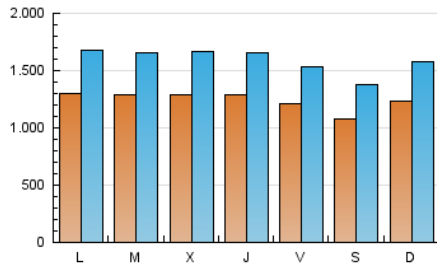

1. Cifras totales y promedios (Nacional e Internacional)

MES - AÑO	NAVEGADORES UNICOS	VISITAS	PAGINAS
Junio - 2019	1.659.410	4.755.088	9.802.434
PROMEDIO DIARIO	123.594	158.503	326.748
PROMEDIO LUNES-VIERNES	127.541	163.831	337.792
PROMEDIO SABADO-DOMINGO	115.698	147.847	304.659
PAGINAS / VISITAS	2,06		
DURACION MEDIA VISITAS	0:02:10		
DURACION MEDIA PAGINAS	0:02:03		

2. Secciones (Nacional e Internacional)

	PAGINAS	%
HOME	4.007.645	40.88 %
RESTO	5.794.789	59.12 %

3. Por día del mes (Nacional e Internacional)

Día	N. únicos	Visitas	Páginas	Día	N. únicos	Visitas	Páginas	Día	N. únicos	Visitas	Páginas
1	101.340	131.776	278.269	11	129.971	166.759	337.111	21	125.117	161.459	331.450
2	118.731	158.219	339.410	12	115.391	149.162	303.961	22	90.013	115.632	240.213
3	138.490	177.988	373.229	13	123.016	155.435	317.530	23	107.114	138.482	303.659
4	135.868	177.046	356.821	14	133.053	162.038	309.678	24	116.813	152.384	329.013
5	135.676	169.992	338.848	15	129.053	160.901	307.956	25	132.105	170.748	362.814
6	125.448	160.945	317.433	16	127.566	161.734	332.537	26	121.979	159.365	337.856
7	133.453	169.059	349.169	17	125.478	162.231	336.797	27	116.504	153.011	320.877
8	104.923	133.802	274.235	18	116.161	149.210	306.230	28	92.634	122.408	273.404
9	135.908	172.639	357.408	19	142.403	186.057	384.379	29	115.900	147.185	290.750
10	140.848	180.066	371.959	20	150.416	191.255	397.281	30	126.433	158.100	322.157

4. Gráficas (Nacional e Internacional)

4.1 Por día de la semana (promedio)

N. únicos / Visitas (x 100)

Páginas (x 100)

4.2 Por franja horaria (promedio)

Visitas (x 1000)

Páginas (x 1000)

4.3 Por meses