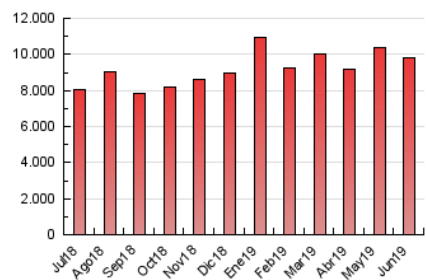

Páginas (x 1000)