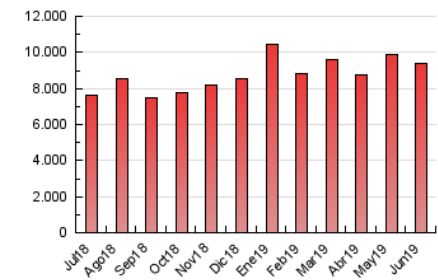

Páginas (x 1000)