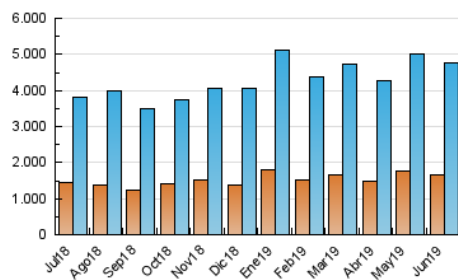

4.3 Por meses

N. únicos / Visitas (x 1000)