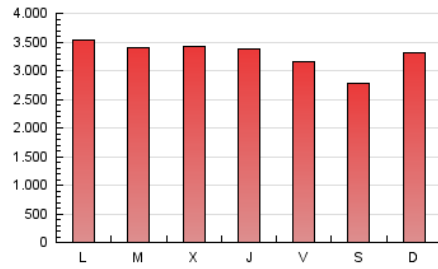

1. Cifras totales y promedios (Nacional e Internacional)

MES - AÑO	NAVEGADORES UNICOS	VISITAS	PAGINAS
Junio - 2019	1.659.410	4.755.088	9.802.434
PROMEDIO DIARIO	123.594	158.503	326.748
PROMEDIO LUNES-VIERNES	127.541	163.831	337.792
PROMEDIO SABADO-DOMINGO	115.698	147.847	304.659
PAGINAS / VISITAS	2,06		
DURACION MEDIA VISITAS	0:02:10		
DURACION MEDIA PAGINAS	0:02:03		

2. Secciones (Nacional e Internacional)

	PAGINAS	%
HOME	4.007.645	40.88 %
RESTO	5.794.789	59.12 %

3. Por día del mes (Nacional e Internacional)

Día	N. únicos	Visitas	Páginas	Día	N. únicos	Visitas	Páginas	Día	N. únicos	Visitas	Páginas
1	101.340	131.776	278.269	11	129.971	166.759	337.111	21	125.117	161.459	331.450
2	118.731	158.219	339.410	12	115.391	149.162	303.961	22	90.013	115.632	240.213
3	138.490	177.988	373.229	13	123.016	155.435	317.530	23	107.114	138.482	303.659
4	135.868	177.046	356.821	14	133.053	162.038	309.678	24	116.813	152.384	329.013
5	135.676	169.992	338.848	15	129.053	160.901	307.956	25	132.105	170.748	362.814
6	125.448	160.945	317.433	16	127.566	161.734	332.537	26	121.979	159.365	337.856
7	133.453	169.059	349.169	17	125.478	162.231	336.797	27	116.504	153.011	320.877
8	104.923	133.802	274.235	18	116.161	149.210	306.230	28	92.634	122.408	273.404
9	135.908	172.639	357.408	19	142.403	186.057	384.379	29	115.900	147.185	290.750
10	140.848	180.066	371.959	20	150.416	191.255	397.281	30	126.433	158.100	322.157

4. Gráficas (Nacional e Internacional)

4.1 Por día de la semana (promedio)

N. únicos / Visitas (x 100)

Páginas (x 100)

4.2 Por franja horaria (promedio)

Visitas (x 1000)

Páginas (x 1000)

4.3 Por meses