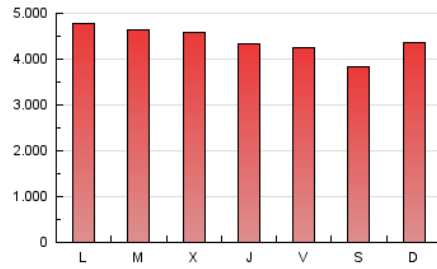

Páginas (x 100)