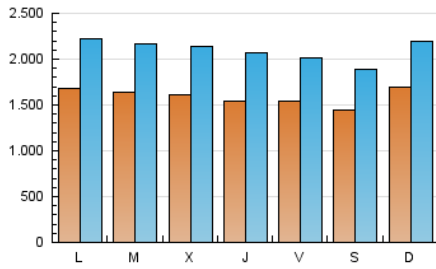

4. Gráficas (Nacional e Internacional)

4.1 Por día de la semana (promedio)

N. únicos / Visitas (x 100)