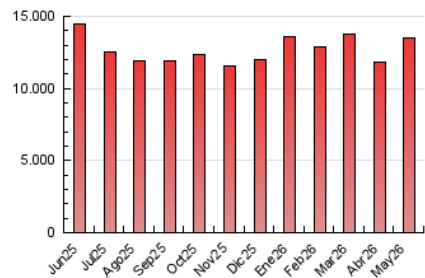

### 3. Por día del mes (Nacional e Internacional)

Día	N. únicos	Visitas	Páginas	Día	N. únicos	Visitas	Páginas	Día	N. únicos	Visitas	Páginas
1	132.669	172.785	362.171	11	162.810	215.108	476.447	21	148.626	197.739	420.795
2	140.246	196.705	394.772	12	179.980	238.418	496.514	22	134.062	178.673	394.494
3	143.294	188.654	405.661	13	168.477	223.631	490.634	23	135.911	184.279	399.551
4	153.285	206.008	469.221	14	161.903	210.797	460.646	24	148.648	199.031	420.962
5	153.301	206.520	447.250	15	177.637	225.809	478.738	25	172.087	223.945	452.448
6	156.844	205.236	449.555	16	171.554	220.014	426.602	26	153.499	210.522	443.404
7	145.778	200.290	422.676	17	185.728	246.090	481.439	27	150.897	201.624	439.402
8	148.881	197.821	430.103	18	182.187	244.398	511.313	28	160.914	216.291	425.912
9	143.545	182.290	364.367	19	167.211	212.757	463.745	29	177.589	229.247	453.092
10	171.106	221.111	441.583	20	169.754	226.239	449.286	30	130.357	162.971	330.967
								31	197.287	239.152	429.668

##### 4.1 Por día de la semana (promedio)

N. únicos / Visitas (x 100)

Páginas (x 100)

##### 4.2 Por franja horaria (promedio)

Visitas\_ (x 1000)

Páginas (x 1000)

##### 4.3 Por meses

N. únicos / Visitas (x 1000)

Páginas (x 1000)