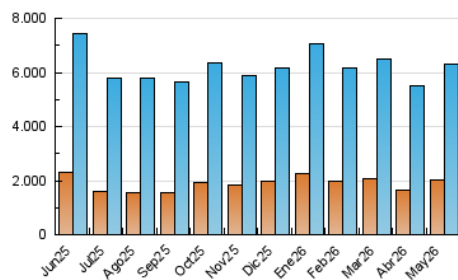

### 4.1 Por día de la semana (promedio)

N. únicos / Visitas (x 100)

Páginas (x 100)

### 4.2 Por franja horaria (promedio)

Visitas\_ (x 1000)

Páginas (x 1000)

### 4.3 Por meses

N. únicos / Visitas (x 1000)

Páginas (x 1000)

## 5. Observaciones

Este Medio Electrónico de Comunicación ha sido medido por la herramienta Google Analytics de Google (GA4).