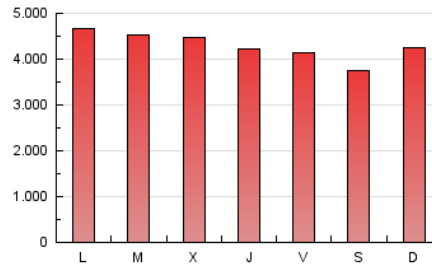

Páginas (x 100)