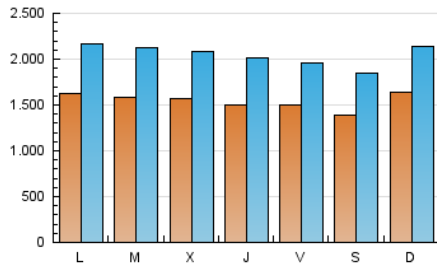

4. Gráficas (Nacional)

4.1 Por día de la semana (promedio)

N. únicos / Visitas (x 100)