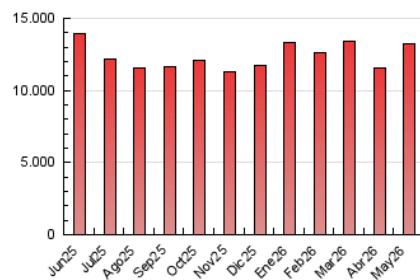

#### 3. Por día del mes (Nacional)

Día	N. únicos	Visitas	Páginas	Día	N. únicos	Visitas	Páginas	Día	N. únicos	Visitas	Páginas
<b>1</b>	128.049	167.705	352.407	<b>11</b>	158.673	208.876	466.245	<b>21</b>	144.810	193.458	411.772
<b>2</b>	134.727	190.635	384.335	<b>12</b>	173.333	230.792	483.375	<b>22</b>	130.967	175.183	386.157
<b>3</b>	137.407	183.801	395.104	<b>13</b>	162.350	214.189	476.137	<b>23</b>	132.409	179.562	390.876
<b>4</b>	148.708	200.060	459.196	<b>14</b>	157.557	205.563	450.367	<b>24</b>	144.281	194.799	411.032
<b>5</b>	149.423	202.132	437.928	<b>15</b>	172.950	222.267	468.640	<b>25</b>	166.290	217.264	440.963
<b>6</b>	153.272	200.836	441.039	<b>16</b>	165.065	215.133	415.495	<b>26</b>	149.462	205.818	434.810
<b>7</b>	140.370	194.888	412.350	<b>17</b>	180.618	241.025	470.335	<b>27</b>	147.533	196.698	430.104
<b>8</b>	141.202	189.971	417.444	<b>18</b>	177.807	238.619	500.302	<b>28</b>	156.563	211.476	416.806
<b>9</b>	136.691	176.557	353.711	<b>19</b>	163.410	208.536	454.794	<b>29</b>	173.847	225.078	444.072
<b>10</b>	166.472	215.245	431.821	<b>20</b>	165.946	221.043	440.353	<b>30</b>	127.031	158.924	324.558
								<b>31</b>	193.415	234.080	421.343

### 4.1 Por día de la semana (promedio)

N. únicos / Visitas (x 100)

Páginas (x 100)

### 4.2 Por franja horaria (promedio)

Visitas\_ (x 1000)

Páginas (x 1000)

### 4.3 Por meses

N. únicos / Visitas (x 1000)

Páginas (x 1000)