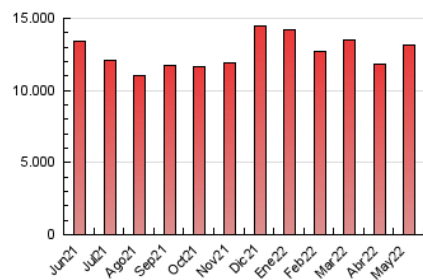

#### 4.1 Por día de la semana (promedio)

N. únicos / Visitas (x 100)

Páginas (x 100)

#### 4.2 Por franja horaria (promedio)

Visitas (x 1000)

Páginas (x 1000)

#### 4.3 Por meses

N. únicos / Visitas (x 1000)

Páginas (x 1000)