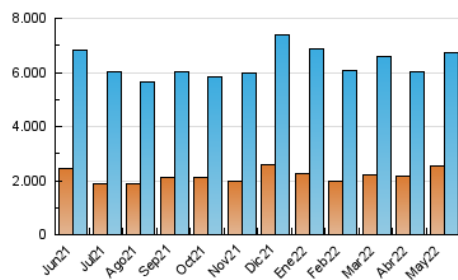

### 3. Por día del mes (Nacional e Internacional)

| Día | N. únicos | Visitas | Páginas | Día | N. únicos | Visitas | Páginas | Día | N. únicos | Visitas | Páginas |
|-----|-----------|---------|---------|-----|-----------|---------|---------|-----|-----------|---------|---------|
| 1   | 203.929   | 256.607 | 485.120 | 11  | 181.637   | 229.074 | 461.652 | 21  | 148.034   | 185.711 | 361.183 |
| 2   | 210.903   | 269.477 | 536.914 | 12  | 155.436   | 201.095 | 411.319 | 22  | 187.378   | 237.565 | 444.005 |
| 3   | 192.920   | 246.891 | 502.028 | 13  | 139.969   | 180.082 | 381.004 | 23  | 177.749   | 233.285 | 499.434 |
| 4   | 151.207   | 197.188 | 412.508 | 14  | 137.036   | 176.100 | 348.127 | 24  | 186.161   | 245.306 | 512.448 |
| 5   | 144.693   | 194.990 | 419.065 | 15  | 148.016   | 196.171 | 392.611 | 25  | 190.174   | 247.703 | 521.535 |
| 6   | 145.958   | 186.838 | 402.284 | 16  | 171.460   | 220.392 | 464.571 | 26  | 165.629   | 213.903 | 462.392 |
| 7   | 177.849   | 221.270 | 401.053 | 17  | 158.436   | 204.142 | 429.816 | 27  | 140.499   | 183.880 | 397.744 |
| 8   | 255.405   | 300.981 | 495.587 | 18  | 187.079   | 239.802 | 497.149 | 28  | 120.995   | 156.663 | 317.184 |
| 9   | 210.132   | 257.485 | 478.453 | 19  | 192.691   | 247.004 | 511.640 | 29  | 131.891   | 173.897 | 361.447 |
| 10  | 149.304   | 198.189 | 431.238 | 20  | 197.932   | 246.021 | 481.271 | 30  | 156.605   | 205.654 | 446.562 |
|     |           |         |         |     |           |         |         | 31  | 150.610   | 195.581 | 418.724 |

4. Gráficas (Nacional e Internacional)

4.1 Por día de la semana (promedio)

N. únicos / Visitas (x 100)

Páginas (x 100)

4.2 Por franja horaria (promedio)

Visitas (x 1000)

Páginas (x 1000)

4.3 Por meses

N. únicos / Visitas (x 1000)

Páginas (x 1000)