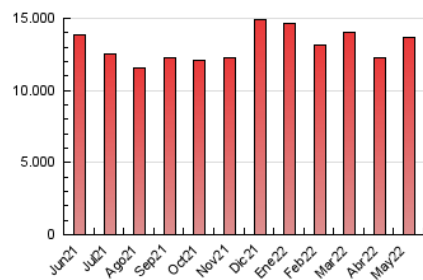

Páginas (x 1000)