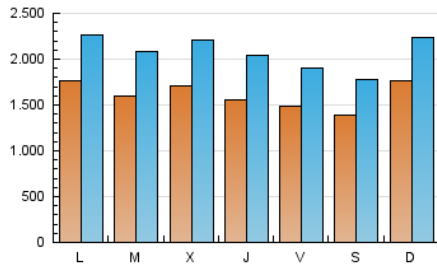

4. Gráficas (Nacional)

4.1 Por día de la semana (promedio)

N. únicos / Visitas (x 100)