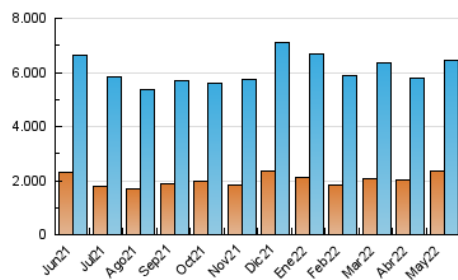

#### 4.1 Por día de la semana (promedio)

N. únicos / Visitas (x 100)

Páginas (x 100)

#### 4.2 Por franja horaria (promedio)

Visitas (x 1000)

Páginas (x 1000)

#### 4.3 Por meses

N. únicos / Visitas (x 1000)

Páginas (x 1000)