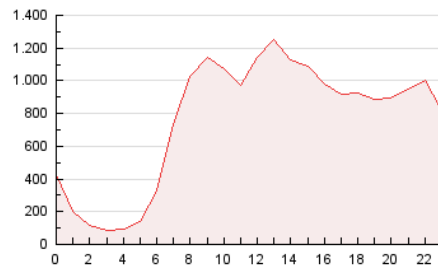

1. Cifras totales y promedios (Nacional e Internacional)

MES - AÑO	NAVEGADORES UNICOS	VISITAS	PAGINAS
Mayo - 2021	2.281.537	7.763.791	18.323.262
PROMEDIO DIARIO	179.736	250.445	591.073
PROMEDIO LUNES-VIERNES	189.955	265.303	631.831
PROMEDIO SABADO-DOMINGO	158.275	219.243	505.482
PAGINAS / VISITAS	2,36		
DURACION MEDIA VISITAS	0:04:51		
DURACION MEDIA PAGINAS	0:03:33		

2. Secciones (Nacional e Internacional)

	PAGINAS	%
HOME	7.143.954	38.99 %
RESTO	11.179.308	61.01 %

3. Por día del mes (Nacional e Internacional)

Día	N. únicos	Visitas	Páginas	Día	N. únicos	Visitas	Páginas	Día	N. únicos	Visitas	Páginas
1	193.690	257.052	611.676	11	164.719	234.646	606.136	21	159.818	224.091	536.846
2	185.213	247.562	579.082	12	176.267	252.855	642.715	22	145.529	200.783	460.110
3	224.287	318.409	777.012	13	151.183	217.269	527.894	23	148.641	213.351	524.780
4	250.034	356.575	899.152	14	146.378	203.123	486.105	24	181.701	251.259	604.462
5	237.569	340.281	850.631	15	130.203	180.878	412.564	25	180.135	244.691	559.148
6	199.890	286.842	744.929	16	160.982	227.703	533.560	26	176.119	235.808	511.694
7	221.490	349.433	908.793	17	158.249	226.494	551.288	27	209.875	266.816	512.117
8	163.109	231.471	567.611	18	173.419	241.502	582.166	28	164.729	219.774	455.352
9	166.347	244.594	596.520	19	168.419	234.728	579.019	29	143.630	193.895	386.817
10	164.167	239.881	602.252	20	179.921	248.090	605.797	30	145.408	195.141	382.101
								31	300.688	378.794	724.933

4. Gráficas (Nacional e Internacional)

4.1 Por día de la semana (promedio)

N. únicos / Visitas (x 100)

Páginas (x 100)

4.2 Por franja horaria (promedio)

Visitas (x 1000)

Páginas (x 1000)

4.3 Por meses