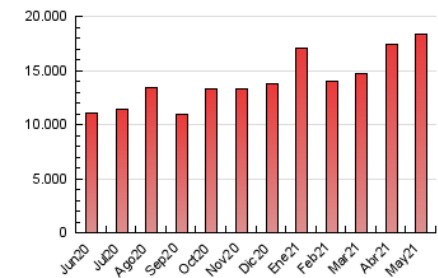

Páginas (x 1000)