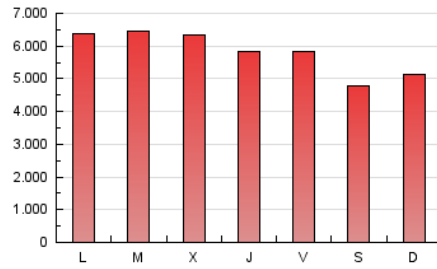

1. Cifras totales y promedios (Nacional)

MES - AÑO	NAVEGADORES UNICOS	VISITAS	PAGINAS
Mayo - 2021	2.176.273	7.576.191	17.909.892
PROMEDIO DIARIO	174.904	244.393	577.738
PROMEDIO LUNES-VIERNES	184.957	258.956	617.656
PROMEDIO SABADO-DOMINGO	153.795	213.811	493.912
PAGINAS / VISITAS	2,36		
DURACION MEDIA VISITAS	0:04:47		
DURACION MEDIA PAGINAS	0:03:30		

2. Secciones (Nacional)

	PAGINAS	%
HOME	7.012.327	39.15 %
RESTO	10.897.565	60.85 %

3. Por día del mes (Nacional)

Día	N. únicos	Visitas	Páginas	Día	N. únicos	Visitas	Páginas	Día	N. únicos	Visitas	Páginas
1	188.890	251.160	599.042	11	159.894	228.752	591.971	21	154.875	218.054	523.977
2	179.960	241.636	566.811	12	171.690	246.817	628.549	22	140.826	195.056	448.322
3	219.175	311.449	761.232	13	147.091	211.434	515.170	23	143.847	207.535	512.105
4	244.534	349.551	882.035	14	141.680	197.429	473.303	24	176.786	244.585	589.963
5	232.583	333.358	833.971	15	126.309	175.755	401.484	25	174.239	237.455	544.170
6	195.369	280.375	729.473	16	156.036	221.837	521.021	26	170.671	230.032	499.683
7	216.538	342.869	893.243	17	153.102	219.878	536.260	27	204.176	260.701	500.041
8	158.580	226.196	555.705	18	168.618	235.137	568.418	28	159.658	213.900	442.731
9	161.749	239.148	584.346	19	163.535	228.575	565.700	29	140.086	189.240	377.503
10	159.232	233.539	587.732	20	175.015	241.961	592.447	30	141.663	190.550	372.783
								31	295.632	372.227	710.701

4. Gráficas (Nacional)

4.1 Por día de la semana (promedio)

N. únicos / Visitas (x 100)

Páginas (x 100)

4.2 Por franja horaria (promedio)

Visitas (x 1000)

Páginas (x 1000)

4.3 Por meses