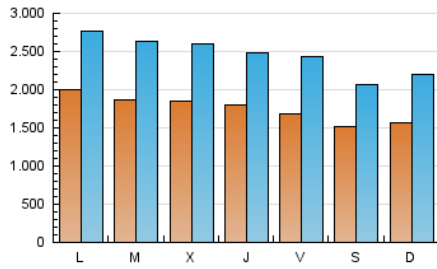

1. Cifras totales y promedios (Nacional)

MES - AÑO	NAVEGADORES UNICOS	VISITAS	PAGINAS
Mayo - 2021	2.176.273	7.576.191	17.909.892
PROMEDIO DIARIO	174.904	244.393	577.738
PROMEDIO LUNES-VIERNES	184.957	258.956	617.656
PROMEDIO SABADO-DOMINGO	153.795	213.811	493.912
PAGINAS / VISITAS	2,36		
DURACION MEDIA VISITAS	0:04:47		
DURACION MEDIA PAGINAS	0:03:30		

2. Secciones (Nacional)

	PAGINAS	%
HOME	7.012.327	39.15 %
RESTO	10.897.565	60.85 %

3. Por día del mes (Nacional)

Día	N. únicos	Visitas	Páginas	Día	N. únicos	Visitas	Páginas	Día	N. únicos	Visitas	Páginas
1	188.890	251.160	599.042	11	159.894	228.752	591.971	21	154.875	218.054	523.977
2	179.960	241.636	566.811	12	171.690	246.817	628.549	22	140.826	195.056	448.322
3	219.175	311.449	761.232	13	147.091	211.434	515.170	23	143.847	207.535	512.105
4	244.534	349.551	882.035	14	141.680	197.429	473.303	24	176.786	244.585	589.963
5	232.583	333.358	833.971	15	126.309	175.755	401.484	25	174.239	237.455	544.170
6	195.369	280.375	729.473	16	156.036	221.837	521.021	26	170.671	230.032	499.683
7	216.538	342.869	893.243	17	153.102	219.878	536.260	27	204.176	260.701	500.041
8	158.580	226.196	555.705	18	168.618	235.137	568.418	28	159.658	213.900	442.731
9	161.749	239.148	584.346	19	163.535	228.575	565.700	29	140.086	189.240	377.503
10	159.232	233.539	587.732	20	175.015	241.961	592.447	30	141.663	190.550	372.783
								31	295.632	372.227	710.701

4. Gráficas (Nacional)

4.1 Por día de la semana (promedio)

N. únicos / Visitas (x 100)

Páginas (x 100)

4.2 Por franja horaria (promedio)

Visitas (x 1000)

Páginas (x 1000)

4.3 Por meses