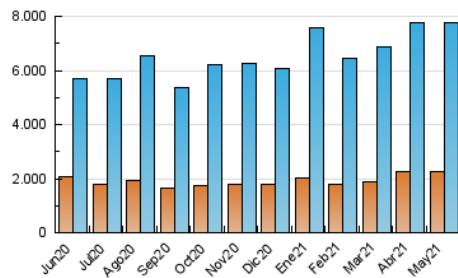

4.3 Por meses

N. únicos / Visitas (x 1000)