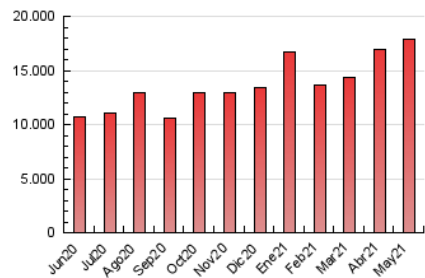

Páginas (x 1000)