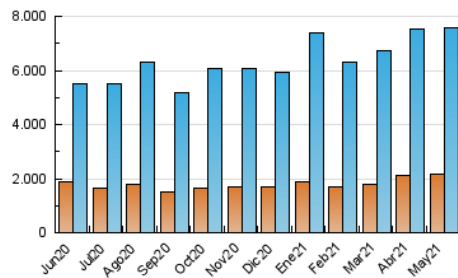

1. Cifras totales y promedios (Nacional)

MES - AÑO	NAVEGADORES UNICOS	VISITAS	PAGINAS
Mayo - 2021	2.176.273	7.576.191	17.909.892
PROMEDIO DIARIO	174.904	244.393	577.738
PROMEDIO LUNES-VIERNES	184.957	258.956	617.656
PROMEDIO SABADO-DOMINGO	153.795	213.811	493.912
PAGINAS / VISITAS	2,36		
DURACION MEDIA VISITAS	0:04:47		
DURACION MEDIA PAGINAS	0:03:30		

2. Secciones (Nacional)

	PAGINAS	%
HOME	7.012.327	39.15 %
RESTO	10.897.565	60.85 %

3. Por día del mes (Nacional)

Día	N. únicos	Visitas	Páginas	Día	N. únicos	Visitas	Páginas	Día	N. únicos	Visitas	Páginas
1	188.890	251.160	599.042	11	159.894	228.752	591.971	21	154.875	218.054	523.977
2	179.960	241.636	566.811	12	171.690	246.817	628.549	22	140.826	195.056	448.322
3	219.175	311.449	761.232	13	147.091	211.434	515.170	23	143.847	207.535	512.105
4	244.534	349.551	882.035	14	141.680	197.429	473.303	24	176.786	244.585	589.963
5	232.583	333.358	833.971	15	126.309	175.755	401.484	25	174.239	237.455	544.170
6	195.369	280.375	729.473	16	156.036	221.837	521.021	26	170.671	230.032	499.683
7	216.538	342.869	893.243	17	153.102	219.878	536.260	27	204.176	260.701	500.041
8	158.580	226.196	555.705	18	168.618	235.137	568.418	28	159.658	213.900	442.731
9	161.749	239.148	584.346	19	163.535	228.575	565.700	29	140.086	189.240	377.503
10	159.232	233.539	587.732	20	175.015	241.961	592.447	30	141.663	190.550	372.783
								31	295.632	372.227	710.701

4. Gráficas (Nacional)

4.1 Por día de la semana (promedio)

N. únicos / Visitas (x 100)

Páginas (x 100)

4.2 Por franja horaria (promedio)

Visitas (x 1000)

Páginas (x 1000)

4.3 Por meses

N. únicos / Visitas (x 1000)

Páginas (x 1000)

5. Observaciones

Este Medio Electrónico de Comunicación ha sido medido por la herramienta Google Analytics de Google

6. Definiciones básicas (Para más información ver Normas Técnicas para el Control de los Medios Electrónicos de Comunicación)