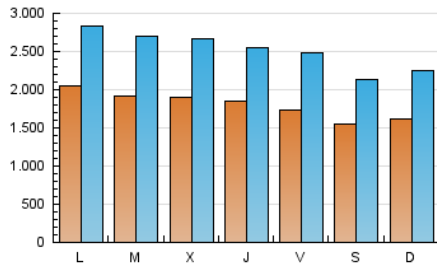

1. Cifras totales y promedios (Nacional e Internacional)

MES - AÑO	NAVEGADORES UNICOS	VISITAS	PAGINAS
Mayo - 2021	2.281.537	7.763.791	18.323.262
PROMEDIO DIARIO	179.736	250.445	591.073
PROMEDIO LUNES-VIERNES	189.955	265.303	631.831
PROMEDIO SABADO-DOMINGO	158.275	219.243	505.482
PAGINAS / VISITAS	2,36		
DURACION MEDIA VISITAS	0:04:51		
DURACION MEDIA PAGINAS	0:03:33		

2. Secciones (Nacional e Internacional)

	PAGINAS	%
HOME	7.143.954	38.99 %
RESTO	11.179.308	61.01 %

3. Por día del mes (Nacional e Internacional)

Día	N. únicos	Visitas	Páginas	Día	N. únicos	Visitas	Páginas	Día	N. únicos	Visitas	Páginas
1	193.690	257.052	611.676	11	164.719	234.646	606.136	21	159.818	224.091	536.846
2	185.213	247.562	579.082	12	176.267	252.855	642.715	22	145.529	200.783	460.110
3	224.287	318.409	777.012	13	151.183	217.269	527.894	23	148.641	213.351	524.780
4	250.034	356.575	899.152	14	146.378	203.123	486.105	24	181.701	251.259	604.462
5	237.569	340.281	850.631	15	130.203	180.878	412.564	25	180.135	244.691	559.148
6	199.890	286.842	744.929	16	160.982	227.703	533.560	26	176.119	235.808	511.694
7	221.490	349.433	908.793	17	158.249	226.494	551.288	27	209.875	266.816	512.117
8	163.109	231.471	567.611	18	173.419	241.502	582.166	28	164.729	219.774	455.352
9	166.347	244.594	596.520	19	168.419	234.728	579.019	29	143.630	193.895	386.817
10	164.167	239.881	602.252	20	179.921	248.090	605.797	30	145.408	195.141	382.101
								31	300.688	378.794	724.933

4. Gráficas (Nacional e Internacional)

4.1 Por día de la semana (promedio)

N. únicos / Visitas (x 100)

Páginas (x 100)

4.2 Por franja horaria (promedio)

Visitas (x 1000)

Páginas (x 1000)

4.3 Por meses