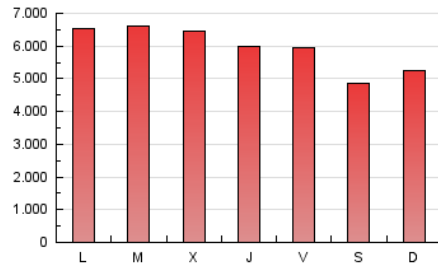

1. Cifras totales y promedios (Nacional e Internacional)

MES - AÑO	NAVEGADORES UNICOS	VISITAS	PAGINAS
Mayo - 2021	2.281.537	7.763.791	18.323.262
PROMEDIO DIARIO	179.736	250.445	591.073
PROMEDIO LUNES-VIERNES	189.955	265.303	631.831
PROMEDIO SABADO-DOMINGO	158.275	219.243	505.482
PAGINAS / VISITAS	2,36		
DURACION MEDIA VISITAS	0:04:51		
DURACION MEDIA PAGINAS	0:03:33		

2. Secciones (Nacional e Internacional)

	PAGINAS	%
HOME	7.143.954	38.99 %
RESTO	11.179.308	61.01 %

3. Por día del mes (Nacional e Internacional)

Día	N. únicos	Visitas	Páginas	Día	N. únicos	Visitas	Páginas	Día	N. únicos	Visitas	Páginas
1	193.690	257.052	611.676	11	164.719	234.646	606.136	21	159.818	224.091	536.846
2	185.213	247.562	579.082	12	176.267	252.855	642.715	22	145.529	200.783	460.110
3	224.287	318.409	777.012	13	151.183	217.269	527.894	23	148.641	213.351	524.780
4	250.034	356.575	899.152	14	146.378	203.123	486.105	24	181.701	251.259	604.462
5	237.569	340.281	850.631	15	130.203	180.878	412.564	25	180.135	244.691	559.148
6	199.890	286.842	744.929	16	160.982	227.703	533.560	26	176.119	235.808	511.694
7	221.490	349.433	908.793	17	158.249	226.494	551.288	27	209.875	266.816	512.117
8	163.109	231.471	567.611	18	173.419	241.502	582.166	28	164.729	219.774	455.352
9	166.347	244.594	596.520	19	168.419	234.728	579.019	29	143.630	193.895	386.817
10	164.167	239.881	602.252	20	179.921	248.090	605.797	30	145.408	195.141	382.101
								31	300.688	378.794	724.933

4. Gráficas (Nacional e Internacional)

4.1 Por día de la semana (promedio)

N. únicos / Visitas (x 100)

Páginas (x 100)

4.2 Por franja horaria (promedio)

Visitas (x 1000)

Páginas (x 1000)

4.3 Por meses