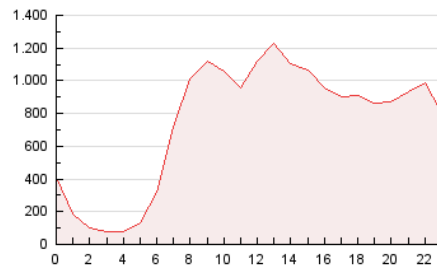

1. Cifras totales y promedios (Nacional)

MES - AÑO	NAVEGADORES UNICOS	VISITAS	PAGINAS
Mayo - 2021	2.176.273	7.576.191	17.909.892
PROMEDIO DIARIO	174.904	244.393	577.738
PROMEDIO LUNES-VIERNES	184.957	258.956	617.656
PROMEDIO SABADO-DOMINGO	153.795	213.811	493.912
PAGINAS / VISITAS	2,36		
DURACION MEDIA VISITAS	0:04:47		
DURACION MEDIA PAGINAS	0:03:30		

2. Secciones (Nacional)

	PAGINAS	%
HOME	7.012.327	39.15 %
RESTO	10.897.565	60.85 %

3. Por día del mes (Nacional)

Día	N. únicos	Visitas	Páginas	Día	N. únicos	Visitas	Páginas	Día	N. únicos	Visitas	Páginas
1	188.890	251.160	599.042	11	159.894	228.752	591.971	21	154.875	218.054	523.977
2	179.960	241.636	566.811	12	171.690	246.817	628.549	22	140.826	195.056	448.322
3	219.175	311.449	761.232	13	147.091	211.434	515.170	23	143.847	207.535	512.105
4	244.534	349.551	882.035	14	141.680	197.429	473.303	24	176.786	244.585	589.963
5	232.583	333.358	833.971	15	126.309	175.755	401.484	25	174.239	237.455	544.170
6	195.369	280.375	729.473	16	156.036	221.837	521.021	26	170.671	230.032	499.683
7	216.538	342.869	893.243	17	153.102	219.878	536.260	27	204.176	260.701	500.041
8	158.580	226.196	555.705	18	168.618	235.137	568.418	28	159.658	213.900	442.731
9	161.749	239.148	584.346	19	163.535	228.575	565.700	29	140.086	189.240	377.503
10	159.232	233.539	587.732	20	175.015	241.961	592.447	30	141.663	190.550	372.783
								31	295.632	372.227	710.701

4. Gráficas (Nacional)

4.1 Por día de la semana (promedio)

N. únicos / Visitas (x 100)

Páginas (x 100)

4.2 Por franja horaria (promedio)

Visitas (x 1000)

Páginas (x 1000)

4.3 Por meses