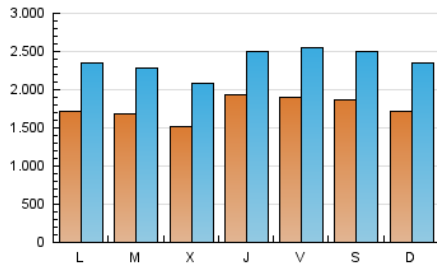

1. Cifras totales y promedios (Nacional)

MES - AÑO	NAVEGADORES UNICOS	VISITAS	PAGINAS
Mayo - 2020	2.567.630	7.383.083	14.859.574
PROMEDIO DIARIO	176.845	238.164	479.341
PROMEDIO LUNES-VIERNES	175.847	236.059	478.317
PROMEDIO SABADO-DOMINGO	178.942	242.585	481.492
PAGINAS / VISITAS	2,01		
DURACION MEDIA VISITAS	0:03:56		
DURACION MEDIA PAGINAS	0:03:54		

2. Secciones (Nacional)

	PAGINAS	%
HOME	6.202.294	41.74 %
RESTO	8.657.280	58.26 %

3. Por día del mes (Nacional)

Día	N. únicos	Visitas	Páginas	Día	N. únicos	Visitas	Páginas	Día	N. únicos	Visitas	Páginas
1	278.651	334.390	581.734	11	212.844	294.011	596.194	21	142.089	199.851	454.429
2	213.469	279.773	507.378	12	222.989	293.360	560.257	22	153.571	220.321	492.367
3	165.226	220.063	431.786	13	164.026	224.311	451.346	23	177.061	240.123	500.480
4	160.934	214.991	437.359	14	148.606	204.962	421.936	24	146.480	201.161	427.636
5	137.772	192.458	423.388	15	187.981	261.449	539.230	25	142.749	192.474	384.638
6	132.070	185.591	412.824	16	180.196	246.931	501.360	26	125.034	173.314	362.105
7	157.367	213.115	452.416	17	204.835	280.506	559.888	27	142.388	191.327	384.334
8	155.944	228.466	513.738	18	172.907	237.088	490.658	28	325.093	379.870	623.276
9	220.302	297.513	596.434	19	187.030	253.141	515.538	29	174.888	231.279	440.204
10	211.418	287.980	578.900	20	167.844	231.461	506.688	30	138.653	187.464	356.554
								31	131.775	184.339	354.499

4. Gráficas (Nacional)

4.1 Por día de la semana (promedio)

N. únicos / Visitas (x 100)

Páginas (x 100)

4.2 Por franja horaria (promedio)

Visitas (x 1000)

Páginas (x 1000)

4.3 Por meses