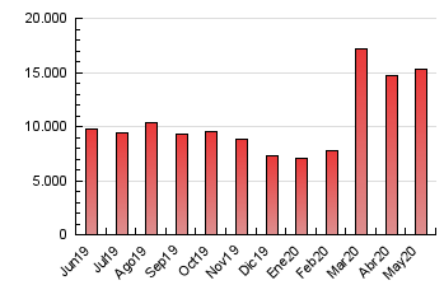

Páginas (x 1000)