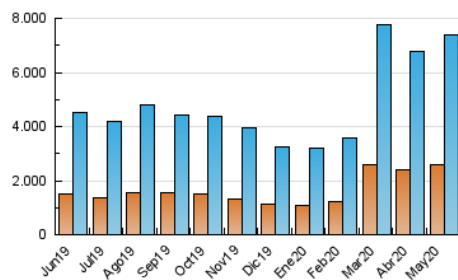

4.3 Por meses

N. únicos / Visitas (x 1000)