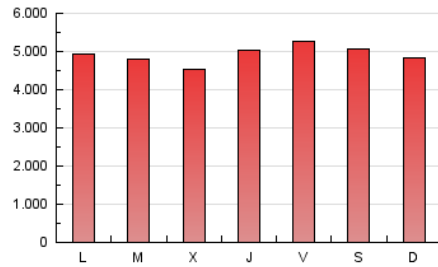

1. Cifras totales y promedios (Nacional e Internacional)

MES - AÑO	NAVEGADORES UNICOS	VISITAS	PAGINAS
Mayo - 2020	2.727.333	7.619.591	15.290.439
PROMEDIO DIARIO	183.453	245.793	493.240
PROMEDIO LUNES-VIERNES	182.721	243.944	492.876
PROMEDIO SABADO-DOMINGO	184.991	249.677	494.003
PAGINAS / VISITAS	2,01		
DURACION MEDIA VISITAS	0:03:59		
DURACION MEDIA PAGINAS	0:03:57		

2. Secciones (Nacional e Internacional)

	PAGINAS	%
HOME	6.315.151	41.30 %
RESTO	8.975.288	58.70 %

3. Por día del mes (Nacional e Internacional)

Día	N. únicos	Visitas	Páginas	Día	N. únicos	Visitas	Páginas	Día	N. únicos	Visitas	Páginas
1	286.908	343.659	597.735	11	219.323	301.944	610.600	21	148.104	207.143	468.372
2	222.799	290.478	524.290	12	230.417	302.676	576.563	22	159.135	226.865	505.360
3	171.244	227.292	444.391	13	170.599	231.925	465.644	23	182.722	246.617	512.678
4	167.631	222.984	451.590	14	155.422	212.428	436.216	24	152.403	207.896	440.129
5	144.554	199.882	437.566	15	194.112	268.807	553.522	25	149.509	199.925	397.995
6	138.240	192.317	426.285	16	185.892	253.764	513.732	26	131.653	181.119	376.117
7	164.242	220.772	466.567	17	210.784	287.965	573.361	27	148.254	198.066	396.941
8	162.271	236.181	528.285	18	181.454	245.965	506.788	28	332.761	388.052	638.427
9	226.653	304.777	609.345	19	197.027	263.864	533.607	29	180.404	237.856	452.618
10	216.640	294.556	590.341	20	175.119	240.392	523.607	30	143.876	193.284	367.049
								31	136.897	190.140	364.718

4. Gráficas (Nacional e Internacional)

4.1 Por día de la semana (promedio)

N. únicos / Visitas (x 100)

Páginas (x 100)

4.2 Por franja horaria (promedio)

Visitas (x 1000)

Páginas (x 1000)

4.3 Por meses