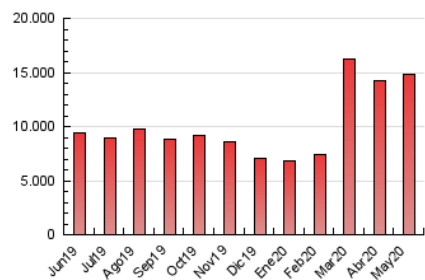

Páginas (x 1000)