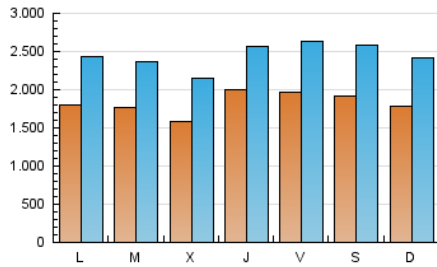

1. Cifras totales y promedios (Nacional e Internacional)

MES - AÑO	NAVEGADORES UNICOS	VISITAS	PAGINAS
Mayo - 2020	2.727.333	7.619.591	15.290.439
PROMEDIO DIARIO	183.453	245.793	493.240
PROMEDIO LUNES-VIERNES	182.721	243.944	492.876
PROMEDIO SABADO-DOMINGO	184.991	249.677	494.003
PAGINAS / VISITAS	2,01		
DURACION MEDIA VISITAS	0:03:59		
DURACION MEDIA PAGINAS	0:03:57		

2. Secciones (Nacional e Internacional)

	PAGINAS	%
HOME	6.315.151	41.30 %
RESTO	8.975.288	58.70 %

3. Por día del mes (Nacional e Internacional)

Día	N. únicos	Visitas	Páginas	Día	N. únicos	Visitas	Páginas	Día	N. únicos	Visitas	Páginas
1	286.908	343.659	597.735	11	219.323	301.944	610.600	21	148.104	207.143	468.372
2	222.799	290.478	524.290	12	230.417	302.676	576.563	22	159.135	226.865	505.360
3	171.244	227.292	444.391	13	170.599	231.925	465.644	23	182.722	246.617	512.678
4	167.631	222.984	451.590	14	155.422	212.428	436.216	24	152.403	207.896	440.129
5	144.554	199.882	437.566	15	194.112	268.807	553.522	25	149.509	199.925	397.995
6	138.240	192.317	426.285	16	185.892	253.764	513.732	26	131.653	181.119	376.117
7	164.242	220.772	466.567	17	210.784	287.965	573.361	27	148.254	198.066	396.941
8	162.271	236.181	528.285	18	181.454	245.965	506.788	28	332.761	388.052	638.427
9	226.653	304.777	609.345	19	197.027	263.864	533.607	29	180.404	237.856	452.618
10	216.640	294.556	590.341	20	175.119	240.392	523.607	30	143.876	193.284	367.049
								31	136.897	190.140	364.718

4. Gráficas (Nacional e Internacional)

4.1 Por día de la semana (promedio)

N. únicos / Visitas (x 100)

Páginas (x 100)

4.2 Por franja horaria (promedio)

Visitas (x 1000)

Páginas (x 1000)

4.3 Por meses