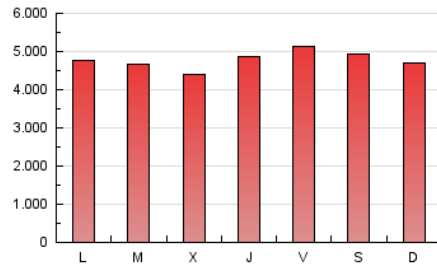

1. Cifras totales y promedios (Nacional)

MES - AÑO	NAVEGADORES UNICOS	VISITAS	PAGINAS
Mayo - 2020	2.567.630	7.383.083	14.859.574
PROMEDIO DIARIO	176.845	238.164	479.341
PROMEDIO LUNES-VIERNES	175.847	236.059	478.317
PROMEDIO SABADO-DOMINGO	178.942	242.585	481.492
PAGINAS / VISITAS	2,01		
DURACION MEDIA VISITAS	0:03:56		
DURACION MEDIA PAGINAS	0:03:54		

2. Secciones (Nacional)

	PAGINAS	%
HOME	6.202.294	41.74 %
RESTO	8.657.280	58.26 %

3. Por día del mes (Nacional)

Día	N. únicos	Visitas	Páginas	Día	N. únicos	Visitas	Páginas	Día	N. únicos	Visitas	Páginas
1	278.651	334.390	581.734	11	212.844	294.011	596.194	21	142.089	199.851	454.429
2	213.469	279.773	507.378	12	222.989	293.360	560.257	22	153.571	220.321	492.367
3	165.226	220.063	431.786	13	164.026	224.311	451.346	23	177.061	240.123	500.480
4	160.934	214.991	437.359	14	148.606	204.962	421.936	24	146.480	201.161	427.636
5	137.772	192.458	423.388	15	187.981	261.449	539.230	25	142.749	192.474	384.638
6	132.070	185.591	412.824	16	180.196	246.931	501.360	26	125.034	173.314	362.105
7	157.367	213.115	452.416	17	204.835	280.506	559.888	27	142.388	191.327	384.334
8	155.944	228.466	513.738	18	172.907	237.088	490.658	28	325.093	379.870	623.276
9	220.302	297.513	596.434	19	187.030	253.141	515.538	29	174.888	231.279	440.204
10	211.418	287.980	578.900	20	167.844	231.461	506.688	30	138.653	187.464	356.554
								31	131.775	184.339	354.499

4. Gráficas (Nacional)

4.1 Por día de la semana (promedio)

N. únicos / Visitas (x 100)

Páginas (x 100)

4.2 Por franja horaria (promedio)

Visitas (x 1000)

Páginas (x 1000)

4.3 Por meses