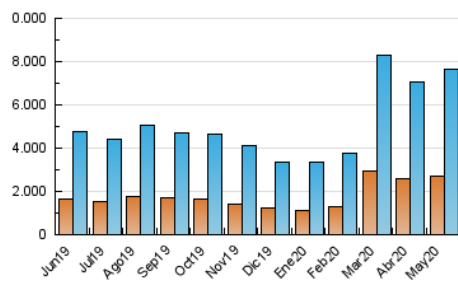

4.3 Por meses

N. únicos / Visitas (x 1000)