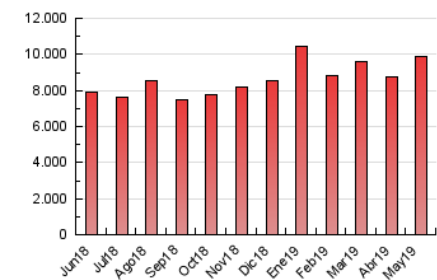

Páginas (x 1000)