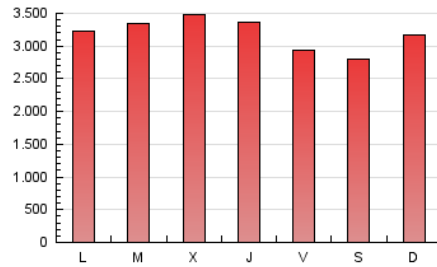

1. Cifras totales y promedios (Nacional)

MES - AÑO	NAVEGADORES UNICOS	VISITAS	PAGINAS
Mayo - 2019	1.616.621	4.739.403	9.915.924
PROMEDIO DIARIO	117.813	152.884	319.869
PROMEDIO LUNES-VIERNES	120.442	155.454	327.110
PROMEDIO SABADO-DOMINGO	110.254	145.497	299.048
PAGINAS / VISITAS	2,09		
DURACION MEDIA VISITAS	0:02:17		
DURACION MEDIA PAGINAS	0:02:05		

2. Secciones (Nacional)

	PAGINAS	%
HOME	4.128.785	41.64 %
RESTO	5.787.139	58.36 %

3. Por día del mes (Nacional)

Día	N. únicos	Visitas	Páginas	Día	N. únicos	Visitas	Páginas	Día	N. únicos	Visitas	Páginas
1	119.090	148.507	299.942	11	99.051	127.834	259.061	21	116.616	151.944	316.731
2	135.125	172.569	343.551	12	108.485	143.637	305.630	22	140.345	181.445	378.475
3	110.116	141.872	292.848	13	122.400	159.239	345.918	23	128.914	167.900	363.672
4	97.435	124.334	250.924	14	106.554	139.564	311.886	24	108.217	140.867	303.300
5	94.905	126.272	262.429	15	107.575	141.624	301.183	25	94.516	123.095	253.361
6	98.132	131.711	291.145	16	111.739	145.719	318.422	26	121.839	177.175	375.426
7	150.773	190.847	384.556	17	108.524	140.847	297.949	27	127.464	167.363	349.579
8	155.006	196.666	412.267	18	143.292	183.275	359.978	28	120.258	154.445	325.461
9	111.980	144.431	319.742	19	122.505	158.350	325.575	29	135.367	170.695	349.925
10	106.115	137.299	281.808	20	108.082	142.021	304.815	30	128.805	163.945	335.020
								31	112.976	143.911	295.345

4. Gráficas (Nacional)

4.1 Por día de la semana (promedio)

N. únicos / Visitas (x 100)

Páginas (x 100)

4.2 Por franja horaria (promedio)

Visitas (x 1000)

Páginas (x 1000)

4.3 Por meses