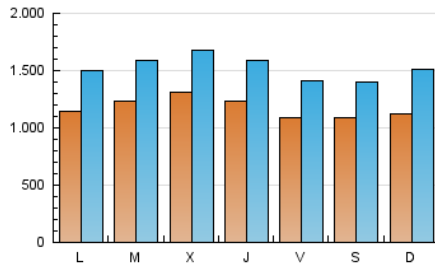

1. Cifras totales y promedios (Nacional)

MES - AÑO	NAVEGADORES UNICOS	VISITAS	PAGINAS
Mayo - 2019	1.616.621	4.739.403	9.915.924
PROMEDIO DIARIO	117.813	152.884	319.869
PROMEDIO LUNES-VIERNES	120.442	155.454	327.110
PROMEDIO SABADO-DOMINGO	110.254	145.497	299.048
PAGINAS / VISITAS	2,09		
DURACION MEDIA VISITAS	0:02:17		
DURACION MEDIA PAGINAS	0:02:05		

2. Secciones (Nacional)

	PAGINAS	%
HOME	4.128.785	41.64 %
RESTO	5.787.139	58.36 %

3. Por día del mes (Nacional)

Día	N. únicos	Visitas	Páginas	Día	N. únicos	Visitas	Páginas	Día	N. únicos	Visitas	Páginas
1	119.090	148.507	299.942	11	99.051	127.834	259.061	21	116.616	151.944	316.731
2	135.125	172.569	343.551	12	108.485	143.637	305.630	22	140.345	181.445	378.475
3	110.116	141.872	292.848	13	122.400	159.239	345.918	23	128.914	167.900	363.672
4	97.435	124.334	250.924	14	106.554	139.564	311.886	24	108.217	140.867	303.300
5	94.905	126.272	262.429	15	107.575	141.624	301.183	25	94.516	123.095	253.361
6	98.132	131.711	291.145	16	111.739	145.719	318.422	26	121.839	177.175	375.426
7	150.773	190.847	384.556	17	108.524	140.847	297.949	27	127.464	167.363	349.579
8	155.006	196.666	412.267	18	143.292	183.275	359.978	28	120.258	154.445	325.461
9	111.980	144.431	319.742	19	122.505	158.350	325.575	29	135.367	170.695	349.925
10	106.115	137.299	281.808	20	108.082	142.021	304.815	30	128.805	163.945	335.020
								31	112.976	143.911	295.345

4. Gráficas (Nacional)

4.1 Por día de la semana (promedio)

N. únicos / Visitas (x 100)

Páginas (x 100)

4.2 Por franja horaria (promedio)

Visitas (x 1000)

Páginas (x 1000)

4.3 Por meses