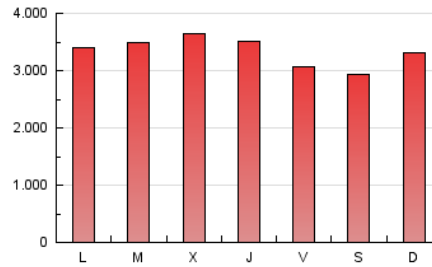

1. Cifras totales y promedios (Nacional e Internacional)

MES - AÑO	NAVEGADORES UNICOS	VISITAS	PAGINAS
Mayo - 2019	1.780.999	5.002.178	10.379.016
PROMEDIO DIARIO	125.068	161.361	334.807
PROMEDIO LUNES-VIERNES	128.031	164.245	342.533
PROMEDIO SABADO-DOMINGO	116.552	153.068	312.595
PAGINAS / VISITAS	2,07		
DURACION MEDIA VISITAS	0:02:16		
DURACION MEDIA PAGINAS	0:02:06		

2. Secciones (Nacional e Internacional)

	PAGINAS	%
HOME	4.278.807	41.23 %
RESTO	6.100.209	58.77 %

3. Por día del mes (Nacional e Internacional)

Día	N. únicos	Visitas	Páginas	Día	N. únicos	Visitas	Páginas	Día	N. únicos	Visitas	Páginas
1	130.828	161.319	318.939	11	106.577	136.298	273.217	21	123.576	160.019	330.788
2	142.798	181.486	359.159	12	114.359	150.720	318.944	22	147.515	189.837	393.716
3	115.898	148.907	305.457	13	130.096	168.081	362.155	23	137.481	177.631	380.531
4	102.397	130.298	262.107	14	114.425	148.254	327.630	24	114.954	148.624	316.914
5	100.967	133.235	274.898	15	113.932	149.149	315.183	25	99.766	129.451	264.641
6	104.118	139.237	304.766	16	117.902	153.403	333.228	26	129.228	186.627	392.556
7	158.749	199.996	400.376	17	115.031	148.387	311.828	27	139.734	180.874	371.894
8	164.345	207.290	430.400	18	150.119	191.774	375.108	28	128.327	163.372	340.802
9	119.950	153.628	335.634	19	129.000	166.138	339.287	29	142.474	179.384	365.956
10	113.675	146.122	296.281	20	114.675	149.989	319.354	30	135.404	171.899	349.339
								31	118.815	150.749	307.928

4. Gráficas (Nacional e Internacional)

4.1 Por día de la semana (promedio)

N. únicos / Visitas (x 100)

Páginas (x 100)

4.2 Por franja horaria (promedio)

Visitas (x 1000)

Páginas (x 1000)

4.3 Por meses