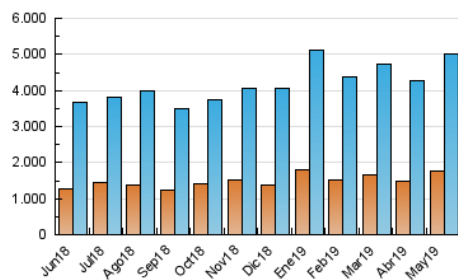

4.3 Por meses

N. únicos / Visitas (x 1000)