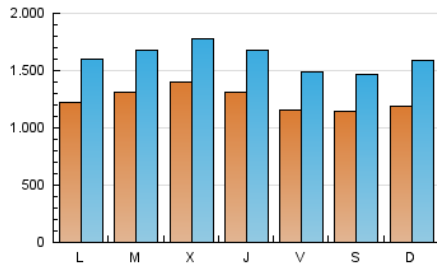

1. Cifras totales y promedios (Nacional e Internacional)

MES - AÑO	NAVEGADORES UNICOS	VISITAS	PAGINAS
Mayo - 2019	1.780.999	5.002.178	10.379.016
PROMEDIO DIARIO	125.068	161.361	334.807
PROMEDIO LUNES-VIERNES	128.031	164.245	342.533
PROMEDIO SABADO-DOMINGO	116.552	153.068	312.595
PAGINAS / VISITAS	2,07		
DURACION MEDIA VISITAS	0:02:16		
DURACION MEDIA PAGINAS	0:02:06		

2. Secciones (Nacional e Internacional)

	PAGINAS	%
HOME	4.278.807	41.23 %
RESTO	6.100.209	58.77 %

3. Por día del mes (Nacional e Internacional)

Día	N. únicos	Visitas	Páginas	Día	N. únicos	Visitas	Páginas	Día	N. únicos	Visitas	Páginas
1	130.828	161.319	318.939	11	106.577	136.298	273.217	21	123.576	160.019	330.788
2	142.798	181.486	359.159	12	114.359	150.720	318.944	22	147.515	189.837	393.716
3	115.898	148.907	305.457	13	130.096	168.081	362.155	23	137.481	177.631	380.531
4	102.397	130.298	262.107	14	114.425	148.254	327.630	24	114.954	148.624	316.914
5	100.967	133.235	274.898	15	113.932	149.149	315.183	25	99.766	129.451	264.641
6	104.118	139.237	304.766	16	117.902	153.403	333.228	26	129.228	186.627	392.556
7	158.749	199.996	400.376	17	115.031	148.387	311.828	27	139.734	180.874	371.894
8	164.345	207.290	430.400	18	150.119	191.774	375.108	28	128.327	163.372	340.802
9	119.950	153.628	335.634	19	129.000	166.138	339.287	29	142.474	179.384	365.956
10	113.675	146.122	296.281	20	114.675	149.989	319.354	30	135.404	171.899	349.339
								31	118.815	150.749	307.928

4. Gráficas (Nacional e Internacional)

4.1 Por día de la semana (promedio)

N. únicos / Visitas (x 100)

Páginas (x 100)

4.2 Por franja horaria (promedio)

Visitas (x 1000)

Páginas (x 1000)

4.3 Por meses