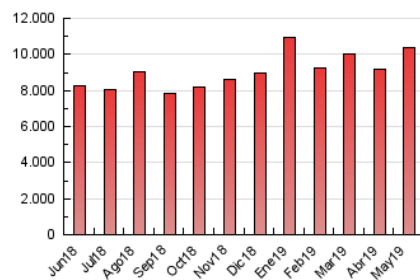

Páginas (x 1000)