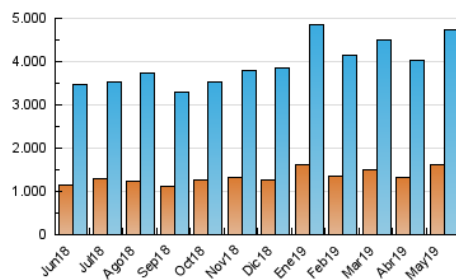

4.3 Por meses

N. únicos / Visitas (x 1000)