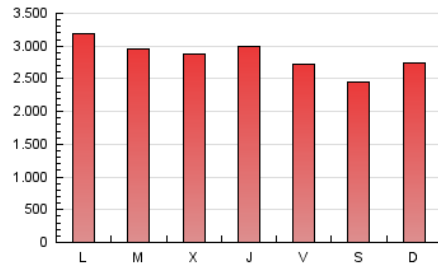

1. Cifras totales y promedios (Nacional e Internacional)

MES - AÑO	NAVEGADORES UNICOS	VISITAS	PAGINAS
Mayo - 2018	1.267.435	3.777.192	8.859.919
PROMEDIO DIARIO	91.237	121.845	285.804
PROMEDIO LUNES-VIERNES	94.239	125.863	294.918
PROMEDIO SABADO-DOMINGO	82.606	110.294	259.602
PAGINAS / VISITAS	2,35		
DURACION MEDIA VISITAS	0:02:50		
DURACION MEDIA PAGINAS	0:02:06		

2. Secciones (Nacional e Internacional)

	PAGINAS	%
HOME	1.586.630	17.91 %
RESTO	7.273.289	82.09 %

3. Por día del mes (Nacional e Internacional)

Día	N. únicos	Visitas	Páginas	Día	N. únicos	Visitas	Páginas	Día	N. únicos	Visitas	Páginas
1	76.717	101.894	233.658	11	90.125	120.094	300.477	21	100.784	135.537	328.542
2	95.320	124.273	285.443	12	82.436	113.630	282.077	22	85.903	116.809	290.981
3	81.871	108.799	261.995	13	107.649	143.768	328.136	23	94.084	128.990	306.858
4	73.700	97.726	238.283	14	99.239	132.102	315.305	24	97.714	132.031	307.861
5	75.767	98.115	237.636	15	98.814	131.998	302.290	25	89.771	119.312	281.331
6	72.525	95.558	242.892	16	89.059	117.526	267.342	26	74.945	99.743	235.322
7	88.689	118.816	291.913	17	116.248	148.632	309.695	27	93.446	123.379	278.262
8	92.009	124.464	289.090	18	91.078	119.043	271.612	28	110.962	146.663	337.614
9	85.681	113.863	269.813	19	76.129	100.546	224.843	29	119.039	154.224	361.284
10	89.834	122.525	293.986	20	77.953	107.611	247.647	30	98.263	132.402	309.672
								31	102.584	147.119	328.059

4. Gráficas (Nacional e Internacional)

4.1 Por día de la semana (promedio)

N. únicos / Visitas (x 100)

Páginas (x 100)

4.2 Por franja horaria (promedio)

Visitas (x 1000)

Páginas (x 1000)

4.3 Por meses