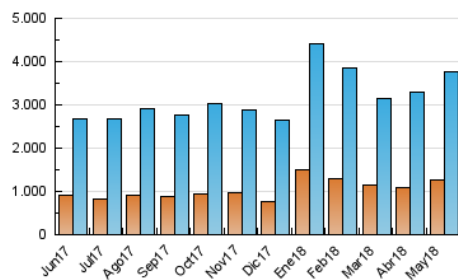

4.3 Por meses

N. únicos / Visitas (x 1000)