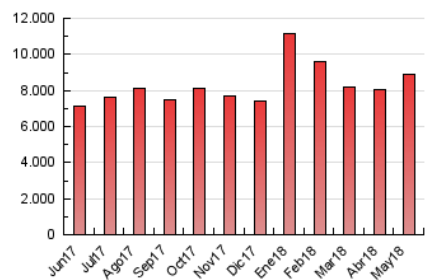

Páginas (x 1000)