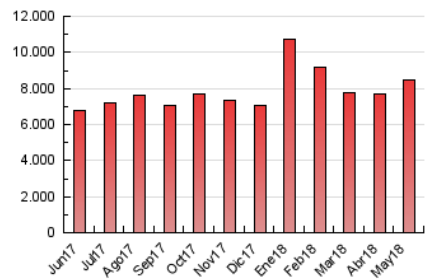

Páginas (x 1000)