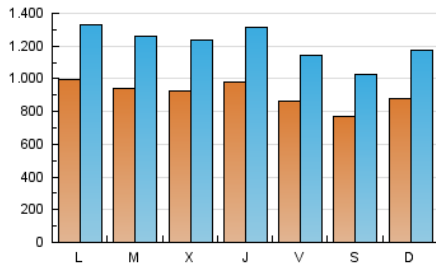

1. Cifras totales y promedios (Nacional e Internacional)

MES - AÑO	NAVEGADORES UNICOS	VISITAS	PAGINAS
Mayo - 2018	1.267.435	3.777.192	8.859.919
PROMEDIO DIARIO	91.237	121.845	285.804
PROMEDIO LUNES-VIERNES	94.239	125.863	294.918
PROMEDIO SABADO-DOMINGO	82.606	110.294	259.602
PAGINAS / VISITAS	2,35		
DURACION MEDIA VISITAS	0:02:50		
DURACION MEDIA PAGINAS	0:02:06		

2. Secciones (Nacional e Internacional)

	PAGINAS	%
HOME	1.586.630	17.91 %
RESTO	7.273.289	82.09 %

3. Por día del mes (Nacional e Internacional)

Día	N. únicos	Visitas	Páginas	Día	N. únicos	Visitas	Páginas	Día	N. únicos	Visitas	Páginas
1	76.717	101.894	233.658	11	90.125	120.094	300.477	21	100.784	135.537	328.542
2	95.320	124.273	285.443	12	82.436	113.630	282.077	22	85.903	116.809	290.981
3	81.871	108.799	261.995	13	107.649	143.768	328.136	23	94.084	128.990	306.858
4	73.700	97.726	238.283	14	99.239	132.102	315.305	24	97.714	132.031	307.861
5	75.767	98.115	237.636	15	98.814	131.998	302.290	25	89.771	119.312	281.331
6	72.525	95.558	242.892	16	89.059	117.526	267.342	26	74.945	99.743	235.322
7	88.689	118.816	291.913	17	116.248	148.632	309.695	27	93.446	123.379	278.262
8	92.009	124.464	289.090	18	91.078	119.043	271.612	28	110.962	146.663	337.614
9	85.681	113.863	269.813	19	76.129	100.546	224.843	29	119.039	154.224	361.284
10	89.834	122.525	293.986	20	77.953	107.611	247.647	30	98.263	132.402	309.672
								31	102.584	147.119	328.059

4. Gráficas (Nacional e Internacional)

4.1 Por día de la semana (promedio)

N. únicos / Visitas (x 100)

Páginas (x 100)

4.2 Por franja horaria (promedio)

Visitas (x 1000)

Páginas (x 1000)

4.3 Por meses