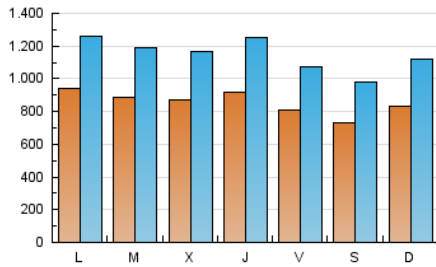

1. Cifras totales y promedios (Nacional)

MES - AÑO	NAVEGADORES UNICOS	VISITAS	PAGINAS
Mayo - 2018	1.150.902	3.577.595	8.461.330
PROMEDIO DIARIO	85.962	115.406	272.946
PROMEDIO LUNES-VIERNES	88.704	119.096	281.340
PROMEDIO SABADO-DOMINGO	78.078	104.799	248.813
PAGINAS / VISITAS	2,37		
DURACION MEDIA VISITAS	0:02:51		
DURACION MEDIA PAGINAS	0:02:06		

2. Secciones (Nacional)

	PAGINAS	%
HOME	1.501.564	17.75 %
RESTO	6.959.766	82.25 %

3. Por día del mes (Nacional)

Día	N. únicos	Visitas	Páginas	Día	N. únicos	Visitas	Páginas	Día	N. únicos	Visitas	Páginas
1	72.174	96.414	222.948	11	84.710	113.477	286.488	21	95.587	128.431	314.313
2	90.033	117.709	272.366	12	77.858	107.912	270.567	22	80.609	110.236	277.627
3	76.444	102.304	248.503	13	102.296	137.193	315.784	23	88.892	122.318	293.326
4	68.672	91.756	226.100	14	92.556	124.658	301.256	24	91.910	125.237	293.926
5	70.914	92.803	227.157	15	92.701	125.116	288.926	25	84.815	113.132	268.149
6	68.254	90.381	232.564	16	84.015	111.039	254.990	26	70.394	94.508	224.947
7	83.447	112.260	278.433	17	110.732	141.748	296.369	27	88.622	117.741	267.168
8	86.638	117.845	275.789	18	85.427	112.202	258.412	28	104.664	139.302	322.246
9	80.220	107.181	256.835	19	72.237	95.664	215.413	29	112.504	146.606	346.049
10	84.898	116.126	280.631	20	74.050	102.189	236.907	30	92.602	125.102	295.161
								31	95.940	139.005	311.980

4. Gráficas (Nacional)

4.1 Por día de la semana (promedio)

N. únicos / Visitas (x 100)

Páginas (x 100)

4.2 Por franja horaria (promedio)

Visitas (x 1000)

Páginas (x 1000)

4.3 Por meses