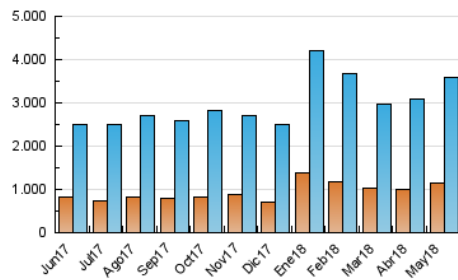

4.3 Por meses

N. únicos / Visitas (x 1000)