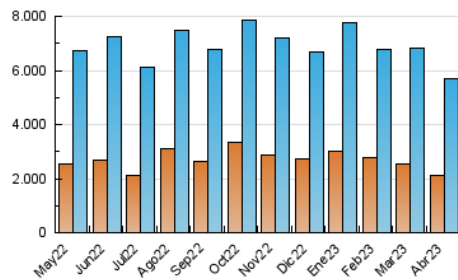

4.3 Por meses

N. únicos / Visitas (x 1000)