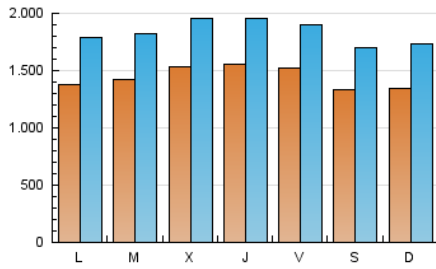

1. Cifras totales y promedios (Nacional)

MES - AÑO	NAVEGADORES UNICOS	VISITAS	PAGINAS
Abril - 2023	1.974.327	5.484.817	13.105.690
PROMEDIO DIARIO	143.184	182.827	436.856
PROMEDIO LUNES-VIERNES	147.842	188.369	440.349
PROMEDIO SABADO-DOMINGO	133.870	171.743	429.872
PAGINAS / VISITAS	2,39		
DURACION MEDIA VISITAS	0:02:05		
DURACION MEDIA PAGINAS	0:01:30		

2. Secciones (Nacional)

	PAGINAS	%
HOME	3.480.951	26.56 %
RESTO	9.624.739	73.44 %

3. Por día del mes (Nacional)

Día	N. únicos	Visitas	Páginas	Día	N. únicos	Visitas	Páginas	Día	N. únicos	Visitas	Páginas
1	150.392	192.336	393.312	11	114.840	149.676	365.989	21	174.728	219.469	662.778
2	147.770	188.855	410.532	12	117.060	153.165	347.637	22	155.265	196.338	449.345
3	142.724	182.244	424.244	13	125.559	161.086	362.267	23	140.666	182.754	448.103
4	139.711	185.469	479.805	14	129.873	165.776	353.783	24	148.866	193.384	516.907
5	200.004	257.601	597.465	15	155.214	200.440	450.693	25	168.161	207.387	450.484
6	174.268	213.176	400.123	16	139.315	175.361	409.631	26	154.122	186.999	387.295
7	128.566	158.475	372.888	17	139.940	183.273	398.240	27	142.033	179.869	423.357
8	95.144	127.443	338.559	18	144.775	186.141	387.254	28	173.692	216.209	547.371
9	105.039	139.704	360.863	19	140.348	182.714	376.260	29	111.186	136.150	359.246
10	119.145	155.971	360.302	20	178.415	229.302	592.524	30	138.706	178.050	678.433

4. Gráficas (Nacional)

4.1 Por día de la semana (promedio)

N. únicos / Visitas (x 100)

Páginas (x 100)

4.2 Por franja horaria (promedio)

Visitas_ (x 1000)

Páginas (x 1000)

4.3 Por meses