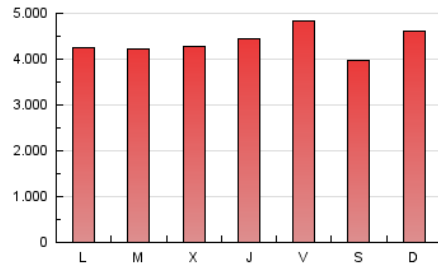

1. Cifras totales y promedios (Nacional)

MES - AÑO	NAVEGADORES UNICOS	VISITAS	PAGINAS
Abril - 2023	1.974.327	5.484.817	13.105.690
PROMEDIO DIARIO	143.184	182.827	436.856
PROMEDIO LUNES-VIERNES	147.842	188.369	440.349
PROMEDIO SABADO-DOMINGO	133.870	171.743	429.872
PAGINAS / VISITAS	2,39		
DURACION MEDIA VISITAS	0:02:05		
DURACION MEDIA PAGINAS	0:01:30		

2. Secciones (Nacional)

	PAGINAS	%
HOME	3.480.951	26.56 %
RESTO	9.624.739	73.44 %

3. Por día del mes (Nacional)

Día	N. únicos	Visitas	Páginas	Día	N. únicos	Visitas	Páginas	Día	N. únicos	Visitas	Páginas
1	150.392	192.336	393.312	11	114.840	149.676	365.989	21	174.728	219.469	662.778
2	147.770	188.855	410.532	12	117.060	153.165	347.637	22	155.265	196.338	449.345
3	142.724	182.244	424.244	13	125.559	161.086	362.267	23	140.666	182.754	448.103
4	139.711	185.469	479.805	14	129.873	165.776	353.783	24	148.866	193.384	516.907
5	200.004	257.601	597.465	15	155.214	200.440	450.693	25	168.161	207.387	450.484
6	174.268	213.176	400.123	16	139.315	175.361	409.631	26	154.122	186.999	387.295
7	128.566	158.475	372.888	17	139.940	183.273	398.240	27	142.033	179.869	423.357
8	95.144	127.443	338.559	18	144.775	186.141	387.254	28	173.692	216.209	547.371
9	105.039	139.704	360.863	19	140.348	182.714	376.260	29	111.186	136.150	359.246
10	119.145	155.971	360.302	20	178.415	229.302	592.524	30	138.706	178.050	678.433

4. Gráficas (Nacional)

4.1 Por día de la semana (promedio)

N. únicos / Visitas (x 100)

Páginas (x 100)

4.2 Por franja horaria (promedio)

Visitas_ (x 1000)

Páginas (x 1000)

4.3 Por meses