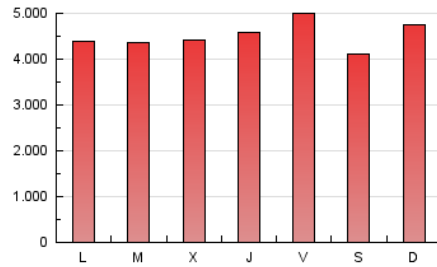

1. Cifras totales y promedios (Nacional e Internacional)

MES - AÑO	NAVEGADORES UNICOS	VISITAS	PAGINAS
Abril - 2023	2.116.200	5.708.302	13.523.502
PROMEDIO DIARIO	149.616	190.277	450.783
PROMEDIO LUNES-VIERNES	154.444	196.015	454.719
PROMEDIO SABADO-DOMINGO	139.961	178.799	442.912
PAGINAS / VISITAS	2,37		
DURACION MEDIA VISITAS	0:02:04		
DURACION MEDIA PAGINAS	0:01:30		

2. Secciones (Nacional e Internacional)

	PAGINAS	%
HOME	3.567.989	26.38 %
RESTO	9.955.513	73.62 %

3. Por día del mes (Nacional e Internacional)

Día	N. únicos	Visitas	Páginas	Día	N. únicos	Visitas	Páginas	Día	N. únicos	Visitas	Páginas
1	156.554	199.348	405.144	11	121.118	157.051	379.513	21	180.634	226.191	678.243
2	154.481	196.496	423.615	12	122.576	160.496	360.556	22	160.374	202.304	460.795
3	150.215	190.424	439.154	13	131.588	168.425	375.654	23	146.455	189.408	460.049
4	147.893	194.675	497.650	14	136.230	173.002	366.843	24	155.528	200.795	531.738
5	208.639	267.118	616.528	15	161.773	208.484	466.130	25	174.117	214.674	464.791
6	181.841	221.844	414.903	16	146.903	183.835	424.065	26	160.475	193.974	399.545
7	135.241	166.654	388.716	17	147.479	191.450	412.403	27	147.373	186.189	435.549
8	101.739	135.287	353.833	18	151.447	193.957	400.003	28	179.672	222.845	561.131
9	111.803	147.417	376.463	19	146.405	189.620	388.108	29	116.076	141.485	368.890
10	125.427	164.199	376.131	20	184.976	236.726	607.223	30	143.454	183.929	690.136

4. Gráficas (Nacional e Internacional)

4.1 Por día de la semana (promedio)

N. únicos / Visitas (x 100)

Páginas (x 100)

4.2 Por franja horaria (promedio)

Visitas_ (x 1000)

Páginas (x 1000)

4.3 Por meses