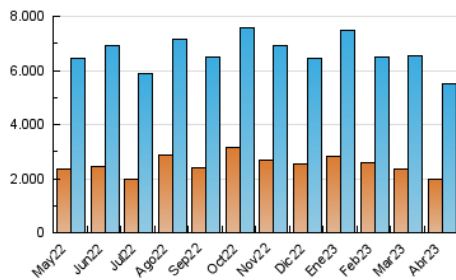

4.3 Por meses

N. únicos / Visitas (x 1000)