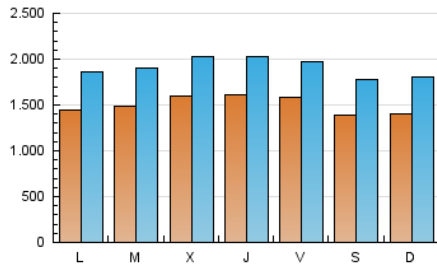

1. Cifras totales y promedios (Nacional e Internacional)

MES - AÑO	NAVEGADORES UNICOS	VISITAS	PAGINAS
Abril - 2023	2.116.200	5.708.302	13.523.502
PROMEDIO DIARIO	149.616	190.277	450.783
PROMEDIO LUNES-VIERNES	154.444	196.015	454.719
PROMEDIO SABADO-DOMINGO	139.961	178.799	442.912
PAGINAS / VISITAS	2,37		
DURACION MEDIA VISITAS	0:02:04		
DURACION MEDIA PAGINAS	0:01:30		

2. Secciones (Nacional e Internacional)

	PAGINAS	%
HOME	3.567.989	26.38 %
RESTO	9.955.513	73.62 %

3. Por día del mes (Nacional e Internacional)

Día	N. únicos	Visitas	Páginas	Día	N. únicos	Visitas	Páginas	Día	N. únicos	Visitas	Páginas
1	156.554	199.348	405.144	11	121.118	157.051	379.513	21	180.634	226.191	678.243
2	154.481	196.496	423.615	12	122.576	160.496	360.556	22	160.374	202.304	460.795
3	150.215	190.424	439.154	13	131.588	168.425	375.654	23	146.455	189.408	460.049
4	147.893	194.675	497.650	14	136.230	173.002	366.843	24	155.528	200.795	531.738
5	208.639	267.118	616.528	15	161.773	208.484	466.130	25	174.117	214.674	464.791
6	181.841	221.844	414.903	16	146.903	183.835	424.065	26	160.475	193.974	399.545
7	135.241	166.654	388.716	17	147.479	191.450	412.403	27	147.373	186.189	435.549
8	101.739	135.287	353.833	18	151.447	193.957	400.003	28	179.672	222.845	561.131
9	111.803	147.417	376.463	19	146.405	189.620	388.108	29	116.076	141.485	368.890
10	125.427	164.199	376.131	20	184.976	236.726	607.223	30	143.454	183.929	690.136

4. Gráficas (Nacional e Internacional)

4.1 Por día de la semana (promedio)

N. únicos / Visitas (x 100)

Páginas (x 100)

4.2 Por franja horaria (promedio)

Visitas_ (x 1000)

Páginas (x 1000)

4.3 Por meses