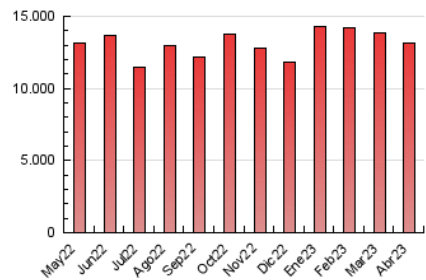

Páginas (x 1000)