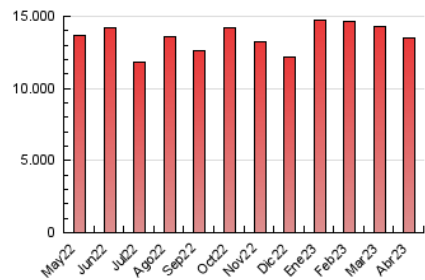

Páginas (x 1000)