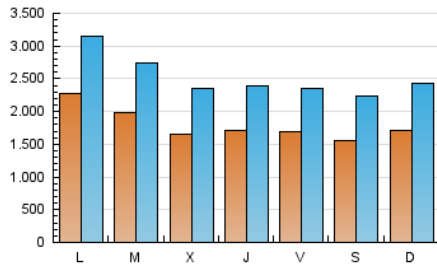

4. Gráficas (Nacional)

4.1 Por día de la semana (promedio)

N. únicos / Visitas (x 100)