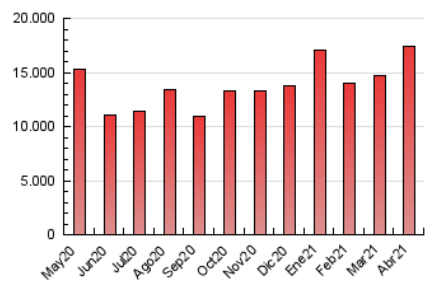

### 3. Por día del mes (Nacional e Internacional)

Día	N. únicos	Visitas	Páginas	Día	N. únicos	Visitas	Páginas	Día	N. únicos	Visitas	Páginas
1	158.367	218.412	447.448	11	165.367	228.207	460.251	21	171.671	242.203	605.679
2	160.739	224.298	463.600	12	231.977	335.443	728.504	22	170.425	239.186	603.524
3	211.952	299.704	598.859	13	193.480	270.596	594.006	23	147.336	208.187	525.913
4	193.264	272.773	575.256	14	164.699	230.535	517.461	24	134.518	186.496	440.846
5	291.429	374.715	664.272	15	215.299	294.730	610.324	25	154.928	219.385	511.372
6	233.079	317.030	667.698	16	184.176	251.732	526.196	26	222.071	306.195	748.881
7	166.879	244.972	564.567	17	152.509	224.417	441.141	27	199.037	275.354	697.873
8	174.663	247.387	594.106	18	194.361	273.691	566.452	28	179.330	254.036	647.166
9	172.315	239.277	523.758	19	193.312	273.396	671.011	29	171.274	238.094	602.549
10	140.723	204.673	423.058	20	191.926	264.995	659.623	30	209.761	287.039	722.867

##### 4.1 Por día de la semana (promedio)

N. únicos / Visitas (x 100)

Páginas (x 100)

##### 4.2 Por franja horaria (promedio)

Visitas (x 1000)

Páginas (x 1000)

##### 4.3 Por meses

N. únicos / Visitas (x 1000)

Páginas (x 1000)