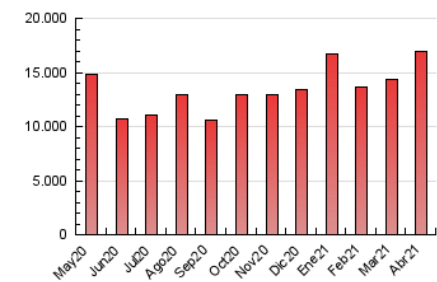

#### 3. Por día del mes (Nacional)

Día	N. únicos	Visitas	Páginas	Día	N. únicos	Visitas	Páginas	Día	N. únicos	Visitas	Páginas
1	154.041	213.180	436.628	11	160.532	222.171	449.122	21	164.821	233.482	585.828
2	156.824	219.053	452.804	12	226.566	328.259	712.848	22	154.827	219.978	559.574
3	206.896	293.012	584.343	13	188.872	264.262	580.684	23	141.273	199.935	506.913
4	187.911	265.628	561.016	14	159.555	224.552	504.562	24	129.659	181.016	429.372
5	284.623	367.267	649.741	15	210.194	288.175	596.839	25	150.114	213.529	499.154
6	227.646	310.399	653.766	16	178.151	245.155	512.552	26	215.354	298.169	731.058
7	162.079	239.015	551.628	17	148.114	218.281	429.267	27	193.028	267.740	680.184
8	169.342	240.914	579.472	18	189.545	267.167	552.904	28	174.073	246.699	629.676
9	167.479	233.365	510.794	19	187.177	266.491	655.653	29	164.658	230.691	585.790
10	135.927	198.933	412.160	20	185.230	257.780	643.612	30	203.501	279.982	707.045

### 4.1 Por día de la semana (promedio)

N. únicos / Visitas (x 100)

Páginas (x 100)

### 4.2 Por franja horaria (promedio)

Visitas (x 1000)

Páginas (x 1000)

### 4.3 Por meses

N. únicos / Visitas (x 1000)

Páginas (x 1000)