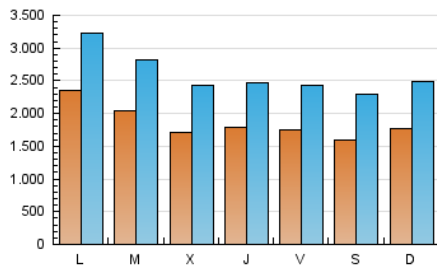

4. Gráficas (Nacional e Internacional)

4.1 Por día de la semana (promedio)

N. únicos / Visitas (x 100)