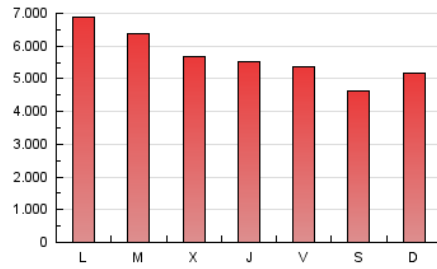

Páginas (x 100)