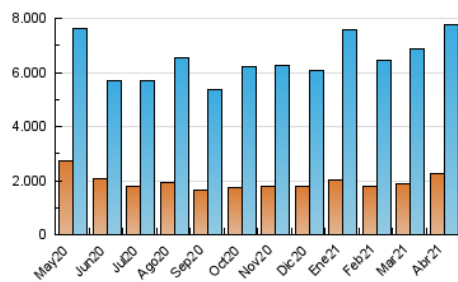

### 3. Por día del mes (Nacional e Internacional)

Día	N. únicos	Visitas	Páginas	Día	N. únicos	Visitas	Páginas	Día	N. únicos	Visitas	Páginas
1	158.367	218.412	447.448	11	165.367	228.207	460.251	21	171.671	242.203	605.679
2	160.739	224.298	463.600	12	231.977	335.443	728.504	22	170.425	239.186	603.524
3	211.952	299.704	598.859	13	193.480	270.596	594.006	23	147.336	208.187	525.913
4	193.264	272.773	575.256	14	164.699	230.535	517.461	24	134.518	186.496	440.846
5	291.429	374.715	664.272	15	215.299	294.730	610.324	25	154.928	219.385	511.372
6	233.079	317.030	667.698	16	184.176	251.732	526.196	26	222.071	306.195	748.881
7	166.879	244.972	564.567	17	152.509	224.417	441.141	27	199.037	275.354	697.873
8	174.663	247.387	594.106	18	194.361	273.691	566.452	28	179.330	254.036	647.166
9	172.315	239.277	523.758	19	193.312	273.396	671.011	29	171.274	238.094	602.549
10	140.723	204.673	423.058	20	191.926	264.995	659.623	30	209.761	287.039	722.867

##### 4.1 Por día de la semana (promedio)

N. únicos / Visitas (x 100)

Páginas (x 100)

##### 4.2 Por franja horaria (promedio)

Visitas (x 1000)

Páginas (x 1000)

##### 4.3 Por meses

N. únicos / Visitas (x 1000)

Páginas (x 1000)