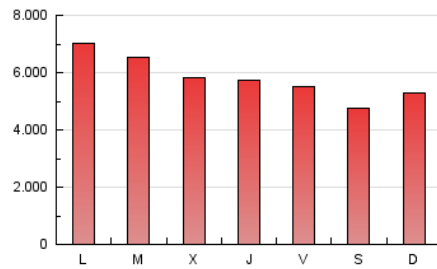

Páginas (x 100)