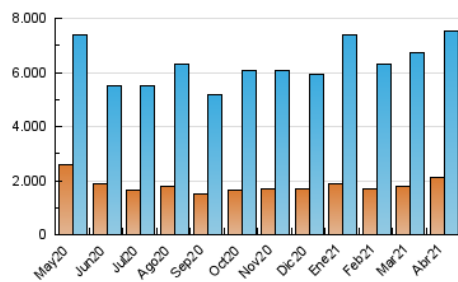

#### 3. Por día del mes (Nacional)

Día	N. únicos	Visitas	Páginas	Día	N. únicos	Visitas	Páginas	Día	N. únicos	Visitas	Páginas
1	154.041	213.180	436.628	11	160.532	222.171	449.122	21	164.821	233.482	585.828
2	156.824	219.053	452.804	12	226.566	328.259	712.848	22	154.827	219.978	559.574
3	206.896	293.012	584.343	13	188.872	264.262	580.684	23	141.273	199.935	506.913
4	187.911	265.628	561.016	14	159.555	224.552	504.562	24	129.659	181.016	429.372
5	284.623	367.267	649.741	15	210.194	288.175	596.839	25	150.114	213.529	499.154
6	227.646	310.399	653.766	16	178.151	245.155	512.552	26	215.354	298.169	731.058
7	162.079	239.015	551.628	17	148.114	218.281	429.267	27	193.028	267.740	680.184
8	169.342	240.914	579.472	18	189.545	267.167	552.904	28	174.073	246.699	629.676
9	167.479	233.365	510.794	19	187.177	266.491	655.653	29	164.658	230.691	585.790
10	135.927	198.933	412.160	20	185.230	257.780	643.612	30	203.501	279.982	707.045

### 4.1 Por día de la semana (promedio)

N. únicos / Visitas (x 100)

Páginas (x 100)

### 4.2 Por franja horaria (promedio)

Visitas (x 1000)

Páginas (x 1000)

### 4.3 Por meses

N. únicos / Visitas (x 1000)

Páginas (x 1000)