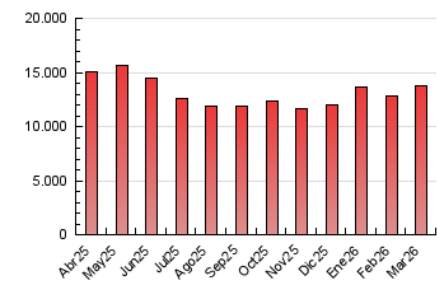

Páginas (x 1000)