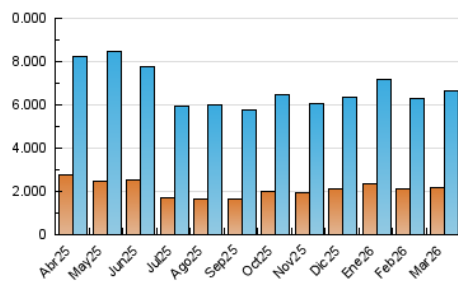

4.3 Por meses

N. únicos / Visitas (x 1000)