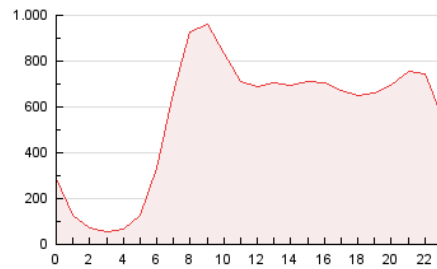

2. Secciones (Nacional)

	PAGINAS	%
HOME	4.306.182	32.11 %
RESTO	9.103.770	67.89 %

3. Por día del mes (Nacional)

Día	N. únicos	Visitas	Páginas	Día	N. únicos	Visitas	Páginas	Día	N. únicos	Visitas	Páginas
1	129.656	170.499	370.387	11	200.026	254.590	505.568	21	132.628	170.319	371.284
2	126.279	168.785	396.992	12	164.077	213.152	437.102	22	215.000	274.834	509.107
3	174.352	225.059	479.678	13	209.090	260.372	487.629	23	170.494	224.860	473.014
4	165.825	227.541	493.649	14	178.851	232.054	450.541	24	153.334	196.827	421.766
5	154.224	209.335	490.314	15	145.082	191.776	374.839	25	159.090	210.306	448.969
6	150.085	194.525	422.895	16	162.227	213.436	457.863	26	196.224	249.165	491.495
7	156.484	215.073	406.581	17	158.772	222.298	501.149	27	205.520	257.024	478.701
8	150.672	193.683	388.280	18	154.177	192.079	386.423	28	158.718	202.612	393.439
9	151.412	202.110	419.927	19	111.505	150.756	321.641	29	130.098	175.873	337.468
10	205.541	265.735	508.818	20	124.837	171.578	375.311	30	158.687	206.338	415.309
								31	148.789	192.135	393.813

4. Gráficas (Nacional)

4.1 Por día de la semana (promedio)

N. únicos / Visitas (x 100)

Páginas (x 100)

4.2 Por franja horaria (promedio)

Visitas_ (x 1000)

Páginas (x 1000)

4.3 Por meses

N. únicos / Visitas (x 1000)

Páginas (x 1000)

5. Observaciones

Este Medio Electrónico de Comunicación ha sido medido por la herramienta Google Analytics de Google (GA4).

6. Definiciones básicas (Para más información ver Normas Técnicas para el Control de los Medios Electrónicos de Comunicación)