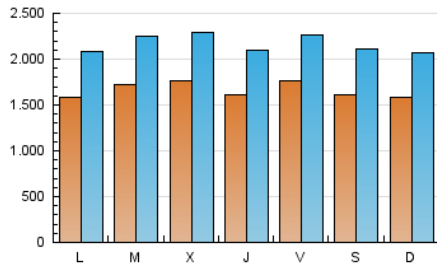

1. Cifras totales y promedios (Nacional e Internacional)

MES - AÑO	NAVEGADORES UNICOS	VISITAS	PAGINAS
Marzo - 2026	2.186.761	6.640.218	13.720.998
PROMEDIO DIARIO	165.965	216.293	442.221
PROMEDIO LUNES-VIERNES	168.484	219.556	455.635
PROMEDIO SABADO-DOMINGO	159.806	208.317	409.431
PAGINAS / VISITAS	2,04		
DURACION MEDIA VISITAS	0:02:42		
TIEMPO INTERACCIÓN MEDIO	0:03:15		

2. Secciones (Nacional e Internacional)

	PAGINAS	%
HOME	4.393.768	32.05 %
RESTO	9.315.076	67.95 %

3. Por día del mes (Nacional e Internacional)

Día	N. únicos	Visitas	Páginas	Día	N. únicos	Visitas	Páginas	Día	N. únicos	Visitas	Páginas
1	132.943	173.627	377.733	11	202.992	257.854	513.321	21	136.643	175.689	380.515
2	129.437	173.557	405.821	12	167.700	217.878	445.365	22	224.202	286.332	524.550
3	177.768	229.980	488.273	13	217.831	271.264	501.432	23	176.375	233.524	485.588
4	169.050	232.195	502.943	14	187.418	241.536	463.931	24	159.069	202.116	431.324
5	156.905	212.202	499.190	15	149.156	195.639	383.181	25	176.876	230.059	473.936
6	153.122	197.166	429.850	16	165.564	217.579	466.642	26	203.095	255.862	503.442
7	159.561	219.424	413.949	17	162.593	226.833	509.643	27	209.330	262.894	488.051
8	153.311	197.069	395.405	18	156.867	196.695	393.735	28	161.926	206.513	400.982
9	154.496	205.826	427.202	19	114.160	154.094	328.909	29	133.091	179.020	344.634
10	208.746	268.500	517.248	20	127.443	174.630	383.407	30	164.672	212.936	425.761
								31	152.566	196.577	402.881

4. Gráficas (Nacional e Internacional)

4.1 Por día de la semana (promedio)

N. únicos / Visitas (x 100)

Páginas (x 100)

4.2 Por franja horaria (promedio)

Visitas_ (x 1000)

Páginas (x 1000)

4.3 Por meses