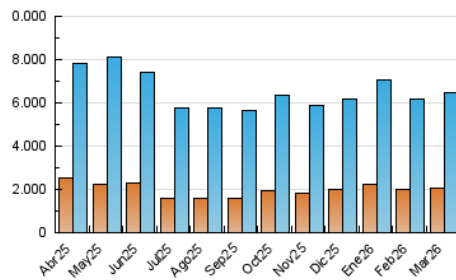

2. Secciones (Nacional)

	PAGINAS	%
HOME	4.306.182	32.11 %
RESTO	9.103.770	67.89 %

3. Por día del mes (Nacional)

Día	N. únicos	Visitas	Páginas	Día	N. únicos	Visitas	Páginas	Día	N. únicos	Visitas	Páginas
1	129.656	170.499	370.387	11	200.026	254.590	505.568	21	132.628	170.319	371.284
2	126.279	168.785	396.992	12	164.077	213.152	437.102	22	215.000	274.834	509.107
3	174.352	225.059	479.678	13	209.090	260.372	487.629	23	170.494	224.860	473.014
4	165.825	227.541	493.649	14	178.851	232.054	450.541	24	153.334	196.827	421.766
5	154.224	209.335	490.314	15	145.082	191.776	374.839	25	159.090	210.306	448.969
6	150.085	194.525	422.895	16	162.227	213.436	457.863	26	196.224	249.165	491.495
7	156.484	215.073	406.581	17	158.772	222.298	501.149	27	205.520	257.024	478.701
8	150.672	193.683	388.280	18	154.177	192.079	386.423	28	158.718	202.612	393.439
9	151.412	202.110	419.927	19	111.505	150.756	321.641	29	130.098	175.873	337.468
10	205.541	265.735	508.818	20	124.837	171.578	375.311	30	158.687	206.338	415.309
								31	148.789	192.135	393.813

4. Gráficas (Nacional)

4.1 Por día de la semana (promedio)

N. únicos / Visitas (x 100)

Páginas (x 100)

4.2 Por franja horaria (promedio)

Visitas_ (x 1000)

Páginas (x 1000)

4.3 Por meses

N. únicos / Visitas (x 1000)

Páginas (x 1000)

5. Observaciones

Este Medio Electrónico de Comunicación ha sido medido por la herramienta Google Analytics de Google (GA4).

6. Definiciones básicas (Para más información ver Normas Técnicas para el Control de los Medios Electrónicos de Comunicación)

Visita:

Una secuencia ininterrumpida de páginas servidas a un usuario válido. Si dicho usuario no realiza peticiones de páginas en un periodo de tiempo (30 min) la siguiente petición constituirá el inicio de una nueva visita.