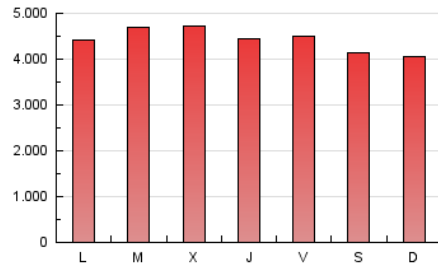

1. Cifras totales y promedios (Nacional e Internacional)

MES - AÑO	NAVEGADORES UNICOS	VISITAS	PAGINAS
Marzo - 2026	2.186.761	6.640.218	13.720.998
PROMEDIO DIARIO	165.965	216.293	442.221
PROMEDIO LUNES-VIERNES	168.484	219.556	455.635
PROMEDIO SABADO-DOMINGO	159.806	208.317	409.431
PAGINAS / VISITAS	2,04		
DURACION MEDIA VISITAS	0:02:42		
TIEMPO INTERACCIÓN MEDIO	0:03:15		

2. Secciones (Nacional e Internacional)

	PAGINAS	%
HOME	4.393.768	32.05 %
RESTO	9.315.076	67.95 %

3. Por día del mes (Nacional e Internacional)

Día	N. únicos	Visitas	Páginas	Día	N. únicos	Visitas	Páginas	Día	N. únicos	Visitas	Páginas
1	132.943	173.627	377.733	11	202.992	257.854	513.321	21	136.643	175.689	380.515
2	129.437	173.557	405.821	12	167.700	217.878	445.365	22	224.202	286.332	524.550
3	177.768	229.980	488.273	13	217.831	271.264	501.432	23	176.375	233.524	485.588
4	169.050	232.195	502.943	14	187.418	241.536	463.931	24	159.069	202.116	431.324
5	156.905	212.202	499.190	15	149.156	195.639	383.181	25	176.876	230.059	473.936
6	153.122	197.166	429.850	16	165.564	217.579	466.642	26	203.095	255.862	503.442
7	159.561	219.424	413.949	17	162.593	226.833	509.643	27	209.330	262.894	488.051
8	153.311	197.069	395.405	18	156.867	196.695	393.735	28	161.926	206.513	400.982
9	154.496	205.826	427.202	19	114.160	154.094	328.909	29	133.091	179.020	344.634
10	208.746	268.500	517.248	20	127.443	174.630	383.407	30	164.672	212.936	425.761
								31	152.566	196.577	402.881

4. Gráficas (Nacional e Internacional)

4.1 Por día de la semana (promedio)

N. únicos / Visitas (x 100)

Páginas (x 100)

4.2 Por franja horaria (promedio)

Visitas_ (x 1000)

Páginas (x 1000)

4.3 Por meses