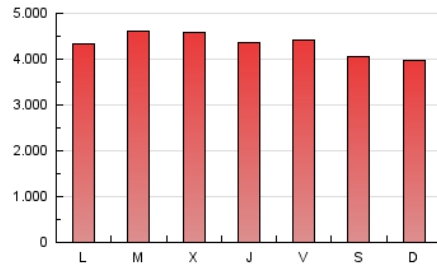

1. Cifras totales y promedios (Nacional)

MES - AÑO	NAVEGADORES UNICOS	VISITAS	PAGINAS
Marzo - 2026	2.077.094	6.491.341	13.421.964
PROMEDIO DIARIO	161.347	210.798	432.579
PROMEDIO LUNES-VIERNES	163.844	214.000	445.819
PROMEDIO SABADO-DOMINGO	155.243	202.969	400.214
PAGINAS / VISITAS	2,05		
DURACION MEDIA VISITAS	0:02:42		
TIEMPO INTERACCIÓN MEDIO	0:03:20		

2. Secciones (Nacional)

	PAGINAS	%
HOME	4.306.182	32.11 %
RESTO	9.103.770	67.89 %

3. Por día del mes (Nacional)

Día	N. únicos	Visitas	Páginas	Día	N. únicos	Visitas	Páginas	Día	N. únicos	Visitas	Páginas
1	129.656	170.499	370.387	11	200.026	254.590	505.568	21	132.628	170.319	371.284
2	126.279	168.785	396.992	12	164.077	213.152	437.102	22	215.000	274.834	509.107
3	174.352	225.059	479.678	13	209.090	260.372	487.629	23	170.494	224.860	473.014
4	165.825	227.541	493.649	14	178.851	232.054	450.541	24	153.334	196.827	421.766
5	154.224	209.335	490.314	15	145.082	191.776	374.839	25	159.090	210.306	448.969
6	150.085	194.525	422.895	16	162.227	213.436	457.863	26	196.224	249.165	491.495
7	156.484	215.073	406.581	17	158.772	222.298	501.149	27	205.520	257.024	478.701
8	150.672	193.683	388.280	18	154.177	192.079	386.423	28	158.718	202.612	393.439
9	151.412	202.110	419.927	19	111.505	150.756	321.641	29	130.098	175.873	337.468
10	205.541	265.735	508.818	20	124.837	171.578	375.311	30	158.687	206.338	415.309
								31	148.789	192.135	393.813

4. Gráficas (Nacional)

4.1 Por día de la semana (promedio)

N. únicos / Visitas (x 100)

Páginas (x 100)

4.2 Por franja horaria (promedio)

Visitas_ (x 1000)

Páginas (x 1000)

4.3 Por meses