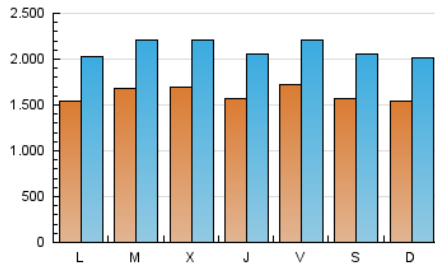

1. Cifras totales y promedios (Nacional)

MES - AÑO	NAVEGADORES UNICOS	VISITAS	PAGINAS
Marzo - 2026	2.077.094	6.491.341	13.421.964
PROMEDIO DIARIO	161.347	210.798	432.579
PROMEDIO LUNES-VIERNES	163.844	214.000	445.819
PROMEDIO SABADO-DOMINGO	155.243	202.969	400.214
PAGINAS / VISITAS	2,05		
DURACION MEDIA VISITAS	0:02:42		
TIEMPO INTERACCIÓN MEDIO	0:03:20		

2. Secciones (Nacional)

	PAGINAS	%
HOME	4.306.182	32.11 %
RESTO	9.103.770	67.89 %

3. Por día del mes (Nacional)

Día	N. únicos	Visitas	Páginas	Día	N. únicos	Visitas	Páginas	Día	N. únicos	Visitas	Páginas
1	129.656	170.499	370.387	11	200.026	254.590	505.568	21	132.628	170.319	371.284
2	126.279	168.785	396.992	12	164.077	213.152	437.102	22	215.000	274.834	509.107
3	174.352	225.059	479.678	13	209.090	260.372	487.629	23	170.494	224.860	473.014
4	165.825	227.541	493.649	14	178.851	232.054	450.541	24	153.334	196.827	421.766
5	154.224	209.335	490.314	15	145.082	191.776	374.839	25	159.090	210.306	448.969
6	150.085	194.525	422.895	16	162.227	213.436	457.863	26	196.224	249.165	491.495
7	156.484	215.073	406.581	17	158.772	222.298	501.149	27	205.520	257.024	478.701
8	150.672	193.683	388.280	18	154.177	192.079	386.423	28	158.718	202.612	393.439
9	151.412	202.110	419.927	19	111.505	150.756	321.641	29	130.098	175.873	337.468
10	205.541	265.735	508.818	20	124.837	171.578	375.311	30	158.687	206.338	415.309
								31	148.789	192.135	393.813

4. Gráficas (Nacional)

4.1 Por día de la semana (promedio)

N. únicos / Visitas (x 100)

Páginas (x 100)

4.2 Por franja horaria (promedio)

Visitas_ (x 1000)

Páginas (x 1000)

4.3 Por meses