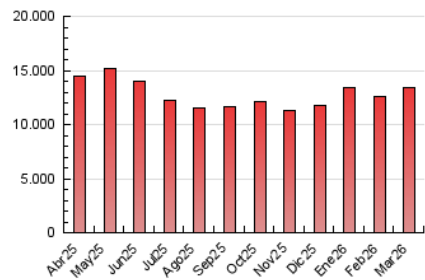

1. Cifras totales y promedios (Nacional)

MES - AÑO	NAVEGADORES UNICOS	VISITAS	PAGINAS
Marzo - 2026	2.077.094	6.491.341	13.421.964
PROMEDIO DIARIO	161.347	210.798	432.579
PROMEDIO LUNES-VIERNES	163.844	214.000	445.819
PROMEDIO SABADO-DOMINGO	155.243	202.969	400.214
PAGINAS / VISITAS	2,05		
DURACION MEDIA VISITAS	0:02:42		
TIEMPO INTERACCIÓN MEDIO	0:03:20		

2. Secciones (Nacional)

	PAGINAS	%
HOME	4.306.182	32.11 %
RESTO	9.103.770	67.89 %

3. Por día del mes (Nacional)

Día	N. únicos	Visitas	Páginas	Día	N. únicos	Visitas	Páginas	Día	N. únicos	Visitas	Páginas
1	129.656	170.499	370.387	11	200.026	254.590	505.568	21	132.628	170.319	371.284
2	126.279	168.785	396.992	12	164.077	213.152	437.102	22	215.000	274.834	509.107
3	174.352	225.059	479.678	13	209.090	260.372	487.629	23	170.494	224.860	473.014
4	165.825	227.541	493.649	14	178.851	232.054	450.541	24	153.334	196.827	421.766
5	154.224	209.335	490.314	15	145.082	191.776	374.839	25	159.090	210.306	448.969
6	150.085	194.525	422.895	16	162.227	213.436	457.863	26	196.224	249.165	491.495
7	156.484	215.073	406.581	17	158.772	222.298	501.149	27	205.520	257.024	478.701
8	150.672	193.683	388.280	18	154.177	192.079	386.423	28	158.718	202.612	393.439
9	151.412	202.110	419.927	19	111.505	150.756	321.641	29	130.098	175.873	337.468
10	205.541	265.735	508.818	20	124.837	171.578	375.311	30	158.687	206.338	415.309
								31	148.789	192.135	393.813

4. Gráficas (Nacional)

4.1 Por día de la semana (promedio)

N. únicos / Visitas (x 100)

Páginas (x 100)

4.2 Por franja horaria (promedio)

Visitas_ (x 1000)

Páginas (x 1000)

4.3 Por meses

N. únicos / Visitas (x 1000)

Páginas (x 1000)

5. Observaciones

Este Medio Electrónico de Comunicación ha sido medido por la herramienta Google Analytics de Google (GA4).

6. Definiciones básicas (Para más información ver Normas Técnicas para el Control de los Medios Electrónicos de Comunicación)