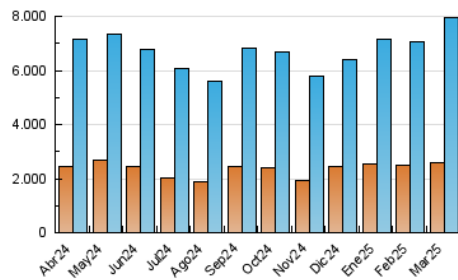

4.3 Por meses

N. únicos / Visitas (x 1000)