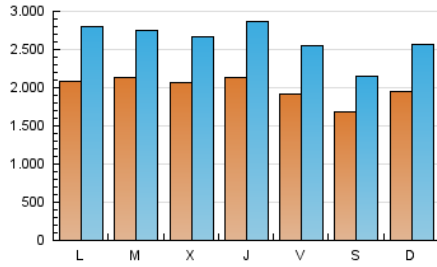

1. Cifras totales y promedios (Nacional e Internacional)

MES - AÑO	NAVEGADORES UNICOS	VISITAS	PAGINAS
Marzo - 2025	2.585.984	7.974.905	15.393.465
PROMEDIO DIARIO	198.850	261.073	496.484
PROMEDIO LUNES-VIERNES	206.797	272.987	523.631
PROMEDIO SABADO-DOMINGO	182.161	236.053	439.475
PAGINAS / VISITAS	1,90		
DURACION MEDIA VISITAS	0:03:48		
TIEMPO INTERACCIÓN MEDIO	0:03:54		

2. Secciones (Nacional e Internacional)

	PAGINAS	%
HOME	3.721.903	24.18 %
RESTO	11.669.103	75.82 %

3. Por día del mes (Nacional e Internacional)

Día	N. únicos	Visitas	Páginas	Día	N. únicos	Visitas	Páginas	Día	N. únicos	Visitas	Páginas
1	133.493	169.824	342.342	11	229.832	300.427	560.059	21	168.551	225.362	430.402
2	159.555	212.356	404.476	12	206.931	271.501	519.629	22	166.122	208.824	421.480
3	169.244	230.511	443.523	13	227.418	320.328	673.920	23	198.469	262.710	497.035
4	175.209	226.250	434.780	14	209.953	294.320	591.070	24	239.453	325.605	594.086
5	187.189	238.659	450.484	15	187.370	239.089	445.098	25	202.926	262.352	525.293
6	191.720	260.787	509.583	16	184.991	253.101	477.506	26	196.597	256.304	516.128
7	184.078	241.049	457.528	17	207.982	276.745	557.856	27	225.852	294.469	548.331
8	176.097	223.619	392.891	18	244.014	313.676	566.922	28	202.578	256.139	488.047
9	231.812	300.352	527.361	19	238.682	300.352	564.785	29	182.549	234.507	428.450
10	229.678	307.963	547.318	20	207.272	272.979	524.877	30	201.156	256.151	458.112
								31	197.579	256.952	491.634

4. Gráficas (Nacional e Internacional)

4.1 Por día de la semana (promedio)

N. únicos / Visitas (x 100)

Páginas (x 100)

4.2 Por franja horaria (promedio)

Visitas_ (x 1000)

Páginas (x 1000)

4.3 Por meses