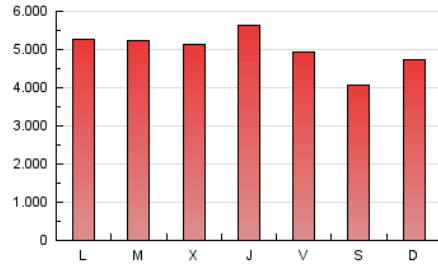

1. Cifras totales y promedios (Nacional e Internacional)

MES - AÑO	NAVEGADORES UNICOS	VISITAS	PAGINAS
Marzo - 2025	2.585.984	7.974.905	15.393.465
PROMEDIO DIARIO	198.850	261.073	496.484
PROMEDIO LUNES-VIERNES	206.797	272.987	523.631
PROMEDIO SABADO-DOMINGO	182.161	236.053	439.475
PAGINAS / VISITAS	1,90		
DURACION MEDIA VISITAS	0:03:48		
TIEMPO INTERACCIÓN MEDIO	0:03:54		

2. Secciones (Nacional e Internacional)

	PAGINAS	%
HOME	3.721.903	24.18 %
RESTO	11.669.103	75.82 %

3. Por día del mes (Nacional e Internacional)

Día	N. únicos	Visitas	Páginas	Día	N. únicos	Visitas	Páginas	Día	N. únicos	Visitas	Páginas
1	133.493	169.824	342.342	11	229.832	300.427	560.059	21	168.551	225.362	430.402
2	159.555	212.356	404.476	12	206.931	271.501	519.629	22	166.122	208.824	421.480
3	169.244	230.511	443.523	13	227.418	320.328	673.920	23	198.469	262.710	497.035
4	175.209	226.250	434.780	14	209.953	294.320	591.070	24	239.453	325.605	594.086
5	187.189	238.659	450.484	15	187.370	239.089	445.098	25	202.926	262.352	525.293
6	191.720	260.787	509.583	16	184.991	253.101	477.506	26	196.597	256.304	516.128
7	184.078	241.049	457.528	17	207.982	276.745	557.856	27	225.852	294.469	548.331
8	176.097	223.619	392.891	18	244.014	313.676	566.922	28	202.578	256.139	488.047
9	231.812	300.352	527.361	19	238.682	300.352	564.785	29	182.549	234.507	428.450
10	229.678	307.963	547.318	20	207.272	272.979	524.877	30	201.156	256.151	458.112
								31	197.579	256.952	491.634

4. Gráficas (Nacional e Internacional)

4.1 Por día de la semana (promedio)

N. únicos / Visitas (x 100)

Páginas (x 100)

4.2 Por franja horaria (promedio)

Visitas_ (x 1000)

Páginas (x 1000)

4.3 Por meses