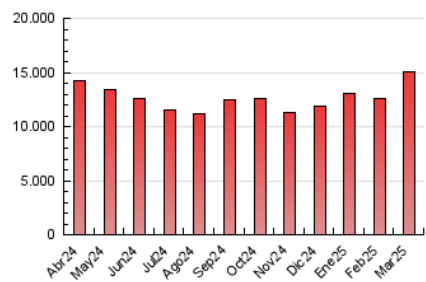

1. Cifras totales y promedios (Nacional)

MES - AÑO	NAVEGADORES UNICOS	VISITAS	PAGINAS
Marzo - 2025	2.447.357	7.787.943	15.011.742
PROMEDIO DIARIO	192.543	253.725	484.173
PROMEDIO LUNES-VIERNES	200.595	265.804	511.119
PROMEDIO SABADO-DOMINGO	175.634	228.360	427.585
PAGINAS / VISITAS	1,91		
DURACION MEDIA VISITAS	0:03:47		
TIEMPO INTERACCIÓN MEDIO	0:04:01		

2. Secciones (Nacional)

	PAGINAS	%
HOME	3.643.918	24.28 %
RESTO	11.365.434	75.72 %

3. Por día del mes (Nacional)

Día	N. únicos	Visitas	Páginas	Día	N. únicos	Visitas	Páginas	Día	N. únicos	Visitas	Páginas
1	128.744	164.023	332.282	11	224.411	294.825	548.949	21	163.792	219.848	419.762
2	153.324	205.509	392.549	12	202.276	265.514	509.187	22	158.939	202.411	409.334
3	161.923	222.855	430.301	13	221.344	315.148	658.745	23	191.306	254.388	482.959
4	170.107	219.534	423.484	14	203.828	286.877	577.198	24	232.520	317.523	580.380
5	181.118	231.898	438.146	15	179.325	230.462	432.833	25	197.561	254.318	513.576
6	185.748	253.093	495.818	16	176.412	242.872	461.663	26	191.124	249.113	503.886
7	179.074	233.471	445.546	17	199.035	267.691	542.023	27	218.089	286.229	535.552
8	170.923	218.168	382.857	18	236.049	305.537	553.175	28	195.342	247.828	476.410
9	226.272	291.702	515.388	19	232.583	294.745	552.964	29	176.774	227.186	418.661
10	224.073	301.051	535.457	20	202.051	266.606	513.666	30	194.324	246.877	447.323
								31	190.444	248.171	479.278

4. Gráficas (Nacional)

4.1 Por día de la semana (promedio)

N. únicos / Visitas (x 100)

Páginas (x 100)

4.2 Por franja horaria (promedio)

Visitas_ (x 1000)

Páginas (x 1000)

4.3 Por meses

N. únicos / Visitas (x 1000)

Páginas (x 1000)

5. Observaciones

Este Medio Electrónico de Comunicación ha sido medido por la herramienta Google Analytics de Google (GA4).

6. Definiciones básicas (Para más información ver Normas Técnicas para el Control de los Medios Electrónicos de Comunicación)