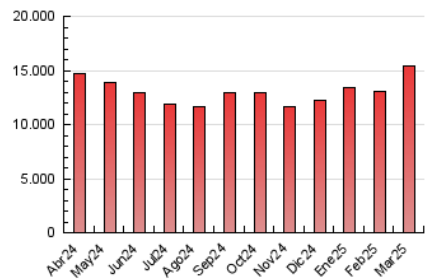

Páginas (x 1000)