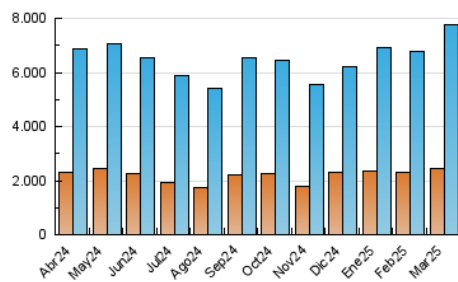

2. Secciones (Nacional)

	PAGINAS	%
HOME	3.643.918	24.28 %
RESTO	11.365.434	75.72 %

3. Por día del mes (Nacional)

Día	N. únicos	Visitas	Páginas	Día	N. únicos	Visitas	Páginas	Día	N. únicos	Visitas	Páginas
1	128.744	164.023	332.282	11	224.411	294.825	548.949	21	163.792	219.848	419.762
2	153.324	205.509	392.549	12	202.276	265.514	509.187	22	158.939	202.411	409.334
3	161.923	222.855	430.301	13	221.344	315.148	658.745	23	191.306	254.388	482.959
4	170.107	219.534	423.484	14	203.828	286.877	577.198	24	232.520	317.523	580.380
5	181.118	231.898	438.146	15	179.325	230.462	432.833	25	197.561	254.318	513.576
6	185.748	253.093	495.818	16	176.412	242.872	461.663	26	191.124	249.113	503.886
7	179.074	233.471	445.546	17	199.035	267.691	542.023	27	218.089	286.229	535.552
8	170.923	218.168	382.857	18	236.049	305.537	553.175	28	195.342	247.828	476.410
9	226.272	291.702	515.388	19	232.583	294.745	552.964	29	176.774	227.186	418.661
10	224.073	301.051	535.457	20	202.051	266.606	513.666	30	194.324	246.877	447.323
								31	190.444	248.171	479.278

4. Gráficas (Nacional)

4.1 Por día de la semana (promedio)

N. únicos / Visitas (x 100)

Páginas (x 100)

4.2 Por franja horaria (promedio)

Visitas_ (x 1000)

Páginas (x 1000)

4.3 Por meses

N. únicos / Visitas (x 1000)

Páginas (x 1000)

5. Observaciones

Este Medio Electrónico de Comunicación ha sido medido por la herramienta Google Analytics de Google (GA4).

6. Definiciones básicas (Para más información ver Normas Técnicas para el Control de los Medios Electrónicos de Comunicación)

Visita:

Una secuencia ininterrumpida de páginas servidas a un usuario válido. Si dicho usuario no realiza peticiones de páginas en un periodo de tiempo (30 min) la siguiente petición constituirá el inicio de una nueva visita.