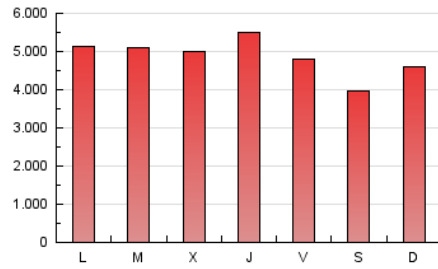

1. Cifras totales y promedios (Nacional)

MES - AÑO	NAVEGADORES UNICOS	VISITAS	PAGINAS
Marzo - 2025	2.447.357	7.787.943	15.011.742
PROMEDIO DIARIO	192.543	253.725	484.173
PROMEDIO LUNES-VIERNES	200.595	265.804	511.119
PROMEDIO SABADO-DOMINGO	175.634	228.360	427.585
PAGINAS / VISITAS	1,91		
DURACION MEDIA VISITAS	0:03:47		
TIEMPO INTERACCIÓN MEDIO	0:04:01		

2. Secciones (Nacional)

	PAGINAS	%
HOME	3.643.918	24.28 %
RESTO	11.365.434	75.72 %

3. Por día del mes (Nacional)

Día	N. únicos	Visitas	Páginas	Día	N. únicos	Visitas	Páginas	Día	N. únicos	Visitas	Páginas
1	128.744	164.023	332.282	11	224.411	294.825	548.949	21	163.792	219.848	419.762
2	153.324	205.509	392.549	12	202.276	265.514	509.187	22	158.939	202.411	409.334
3	161.923	222.855	430.301	13	221.344	315.148	658.745	23	191.306	254.388	482.959
4	170.107	219.534	423.484	14	203.828	286.877	577.198	24	232.520	317.523	580.380
5	181.118	231.898	438.146	15	179.325	230.462	432.833	25	197.561	254.318	513.576
6	185.748	253.093	495.818	16	176.412	242.872	461.663	26	191.124	249.113	503.886
7	179.074	233.471	445.546	17	199.035	267.691	542.023	27	218.089	286.229	535.552
8	170.923	218.168	382.857	18	236.049	305.537	553.175	28	195.342	247.828	476.410
9	226.272	291.702	515.388	19	232.583	294.745	552.964	29	176.774	227.186	418.661
10	224.073	301.051	535.457	20	202.051	266.606	513.666	30	194.324	246.877	447.323
								31	190.444	248.171	479.278

4. Gráficas (Nacional)

4.1 Por día de la semana (promedio)

N. únicos / Visitas (x 100)

Páginas (x 100)

4.2 Por franja horaria (promedio)

Visitas_ (x 1000)

Páginas (x 1000)

4.3 Por meses