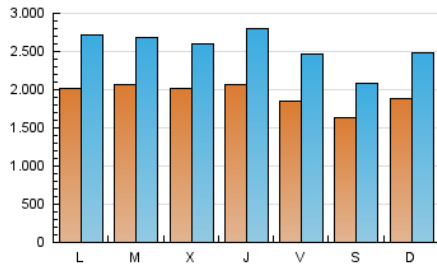

1. Cifras totales y promedios (Nacional)

MES - AÑO	NAVEGADORES UNICOS	VISITAS	PAGINAS
Marzo - 2025	2.447.357	7.787.943	15.011.742
PROMEDIO DIARIO	192.543	253.725	484.173
PROMEDIO LUNES-VIERNES	200.595	265.804	511.119
PROMEDIO SABADO-DOMINGO	175.634	228.360	427.585
PAGINAS / VISITAS	1,91		
DURACION MEDIA VISITAS	0:03:47		
TIEMPO INTERACCIÓN MEDIO	0:04:01		

2. Secciones (Nacional)

	PAGINAS	%
HOME	3.643.918	24.28 %
RESTO	11.365.434	75.72 %

3. Por día del mes (Nacional)

Día	N. únicos	Visitas	Páginas	Día	N. únicos	Visitas	Páginas	Día	N. únicos	Visitas	Páginas
1	128.744	164.023	332.282	11	224.411	294.825	548.949	21	163.792	219.848	419.762
2	153.324	205.509	392.549	12	202.276	265.514	509.187	22	158.939	202.411	409.334
3	161.923	222.855	430.301	13	221.344	315.148	658.745	23	191.306	254.388	482.959
4	170.107	219.534	423.484	14	203.828	286.877	577.198	24	232.520	317.523	580.380
5	181.118	231.898	438.146	15	179.325	230.462	432.833	25	197.561	254.318	513.576
6	185.748	253.093	495.818	16	176.412	242.872	461.663	26	191.124	249.113	503.886
7	179.074	233.471	445.546	17	199.035	267.691	542.023	27	218.089	286.229	535.552
8	170.923	218.168	382.857	18	236.049	305.537	553.175	28	195.342	247.828	476.410
9	226.272	291.702	515.388	19	232.583	294.745	552.964	29	176.774	227.186	418.661
10	224.073	301.051	535.457	20	202.051	266.606	513.666	30	194.324	246.877	447.323
								31	190.444	248.171	479.278

4. Gráficas (Nacional)

4.1 Por día de la semana (promedio)

N. únicos / Visitas (x 100)

Páginas (x 100)

4.2 Por franja horaria (promedio)

Visitas_ (x 1000)

Páginas (x 1000)

4.3 Por meses