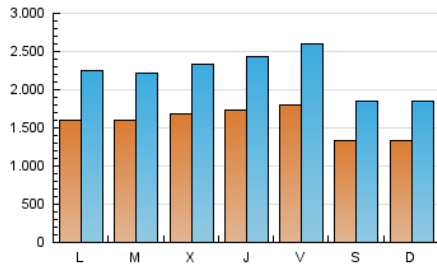

4. Gráficas (Nacional e Internacional)

4.1 Por día de la semana (promedio)

N. únicos / Visitas (x 100)