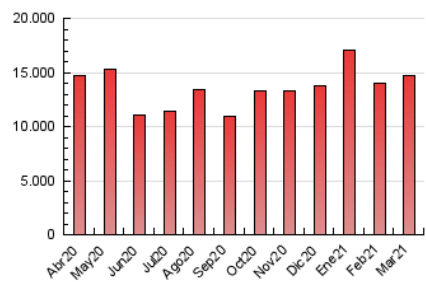

Páginas (x 1000)