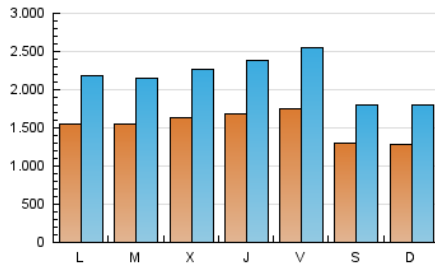

4. Gráficas (Nacional)

4.1 Por día de la semana (promedio)

N. únicos / Visitas (x 100)