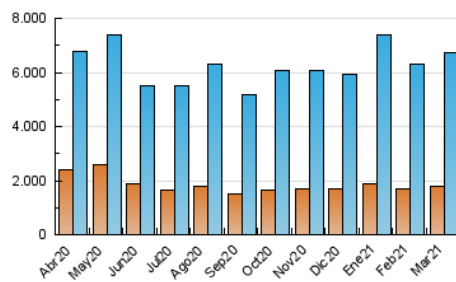

#### 3. Por día del mes (Nacional)

Día	N. únicos	Visitas	Páginas	Día	N. únicos	Visitas	Páginas	Día	N. únicos	Visitas	Páginas
1	202.431	271.051	548.520	11	171.565	236.501	512.270	21	116.987	162.162	330.905
2	168.608	232.552	497.139	12	143.905	202.585	424.575	22	125.090	181.627	428.436
3	185.366	256.263	558.618	13	122.441	165.712	319.595	23	153.429	212.514	456.708
4	195.668	274.171	567.718	14	136.227	189.829	368.793	24	163.491	226.326	458.500
5	221.362	327.377	704.124	15	150.392	214.312	470.213	25	169.397	245.133	552.902
6	142.019	191.974	408.133	16	144.624	203.324	433.113	26	214.731	317.253	679.003
7	138.687	195.866	412.753	17	154.984	215.759	471.768	27	141.714	200.321	427.816
8	161.161	224.902	488.672	18	136.877	194.282	424.664	28	122.993	171.741	357.070
9	157.853	219.123	481.838	19	119.576	169.585	349.608	29	138.505	200.482	461.839
10	170.572	234.317	497.249	20	111.130	159.045	327.854	30	147.998	207.376	484.407
								31	143.372	203.867	462.831

##### 4.1 Por día de la semana (promedio)

N. únicos / Visitas (x 100)

Páginas (x 100)

##### 4.2 Por franja horaria (promedio)

Visitas (x 1000)

Páginas (x 1000)

##### 4.3 Por meses

N. únicos / Visitas (x 1000)

Páginas (x 1000)