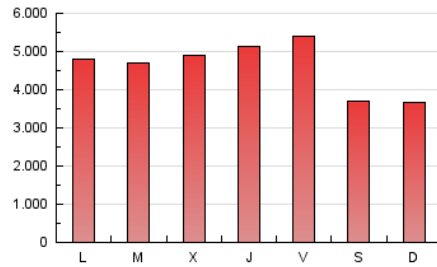

Páginas (x 100)