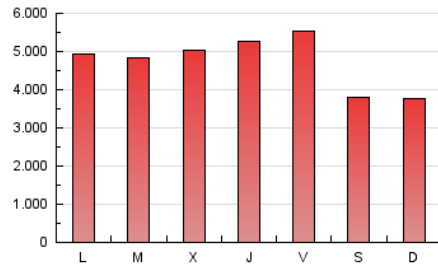

### 1. Cifras totales y promedios (Nacional e Internacional)

MES - AÑO	NAVEGADORES UNICOS	VISITAS	PAGINAS
Marzo - 2021	1.899.712	6.888.303	14.747.768
<b>PROMEDIO DIARIO</b>	<b>158.781</b>	<b>222.203</b>	<b>475.734</b>
<b>PROMEDIO LUNES-VIERNES</b>	167.674	235.274	509.284
<b>PROMEDIO SABADO-DOMINGO</b>	133.212	184.626	379.281
<b>PAGINAS / VISITAS</b>	2,14		
<b>DURACION MEDIA VISITAS</b>	0:05:01		
<b>DURACION MEDIA PAGINAS</b>	0:04:24		

### 3. Por día del mes (Nacional e Internacional)

Día	N. únicos	Visitas	Páginas	Día	N. únicos	Visitas	Páginas	Día	N. únicos	Visitas	Páginas
1	207.548	278.136	562.030	11	176.487	242.736	526.130	21	121.163	166.928	340.396
2	174.644	239.008	510.666	12	148.646	208.272	436.819	22	129.526	187.171	440.384
3	190.571	262.778	572.684	13	126.394	170.342	329.237	23	157.861	218.100	468.915
4	200.821	280.710	582.627	14	140.818	194.945	378.611	24	167.979	232.062	470.232
5	226.512	334.120	719.535	15	156.220	220.560	483.323	25	173.810	251.192	565.741
6	146.183	197.129	418.680	16	149.260	208.739	443.903	26	219.582	323.158	692.250
7	143.389	201.610	424.506	17	160.665	221.974	484.831	27	145.497	205.150	437.665
8	167.251	231.604	502.877	18	142.388	200.554	437.303	28	127.308	176.830	367.554
9	163.218	225.601	495.171	19	124.186	174.867	359.834	29	143.015	206.355	474.626
10	175.819	241.047	511.581	20	114.947	164.071	337.595	30	152.652	213.177	497.667
								31	147.844	209.377	474.395

4. Gráficas (Nacional e Internacional)

4.1 Por día de la semana (promedio)

N. únicos / Visitas (x 100)

Páginas (x 100)

4.2 Por franja horaria (promedio)

Visitas (x 1000)

Páginas (x 1000)

4.3 Por meses