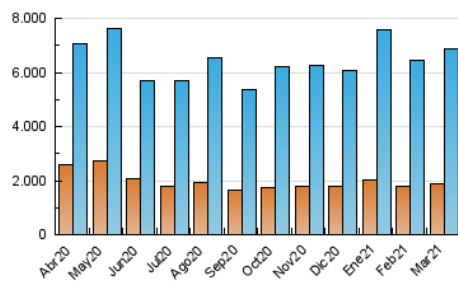

### 3. Por día del mes (Nacional e Internacional)

Día	N. únicos	Visitas	Páginas	Día	N. únicos	Visitas	Páginas	Día	N. únicos	Visitas	Páginas
1	207.548	278.136	562.030	11	176.487	242.736	526.130	21	121.163	166.928	340.396
2	174.644	239.008	510.666	12	148.646	208.272	436.819	22	129.526	187.171	440.384
3	190.571	262.778	572.684	13	126.394	170.342	329.237	23	157.861	218.100	468.915
4	200.821	280.710	582.627	14	140.818	194.945	378.611	24	167.979	232.062	470.232
5	226.512	334.120	719.535	15	156.220	220.560	483.323	25	173.810	251.192	565.741
6	146.183	197.129	418.680	16	149.260	208.739	443.903	26	219.582	323.158	692.250
7	143.389	201.610	424.506	17	160.665	221.974	484.831	27	145.497	205.150	437.665
8	167.251	231.604	502.877	18	142.388	200.554	437.303	28	127.308	176.830	367.554
9	163.218	225.601	495.171	19	124.186	174.867	359.834	29	143.015	206.355	474.626
10	175.819	241.047	511.581	20	114.947	164.071	337.595	30	152.652	213.177	497.667
								31	147.844	209.377	474.395

4. Gráficas (Nacional e Internacional)

4.1 Por día de la semana (promedio)

N. únicos / Visitas (x 100)

Páginas (x 100)

4.2 Por franja horaria (promedio)

Visitas (x 1000)

Páginas (x 1000)

4.3 Por meses

N. únicos / Visitas (x 1000)

Páginas (x 1000)