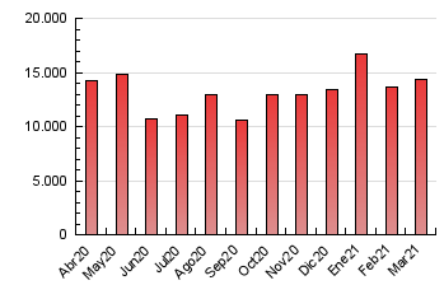

#### 3. Por día del mes (Nacional)

Día	N. únicos	Visitas	Páginas	Día	N. únicos	Visitas	Páginas	Día	N. únicos	Visitas	Páginas
1	202.431	271.051	548.520	11	171.565	236.501	512.270	21	116.987	162.162	330.905
2	168.608	232.552	497.139	12	143.905	202.585	424.575	22	125.090	181.627	428.436
3	185.366	256.263	558.618	13	122.441	165.712	319.595	23	153.429	212.514	456.708
4	195.668	274.171	567.718	14	136.227	189.829	368.793	24	163.491	226.326	458.500
5	221.362	327.377	704.124	15	150.392	214.312	470.213	25	169.397	245.133	552.902
6	142.019	191.974	408.133	16	144.624	203.324	433.113	26	214.731	317.253	679.003
7	138.687	195.866	412.753	17	154.984	215.759	471.768	27	141.714	200.321	427.816
8	161.161	224.902	488.672	18	136.877	194.282	424.664	28	122.993	171.741	357.070
9	157.853	219.123	481.838	19	119.576	169.585	349.608	29	138.505	200.482	461.839
10	170.572	234.317	497.249	20	111.130	159.045	327.854	30	147.998	207.376	484.407
								31	143.372	203.867	462.831

##### 4.1 Por día de la semana (promedio)

N. únicos / Visitas (x 100)

Páginas (x 100)

##### 4.2 Por franja horaria (promedio)

Visitas (x 1000)

Páginas (x 1000)

##### 4.3 Por meses

N. únicos / Visitas (x 1000)

Páginas (x 1000)