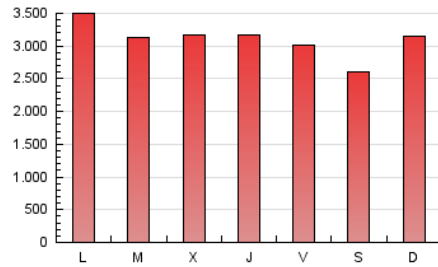

1. Cifras totales y promedios (Nacional)

MES - AÑO	NAVEGADORES UNICOS	VISITAS	PAGINAS
Marzo - 2019	1.493.720	4.506.707	9.576.823
PROMEDIO DIARIO	112.125	145.378	308.930
PROMEDIO LUNES-VIERNES	115.987	150.143	319.128
PROMEDIO SABADO-DOMINGO	104.015	135.370	287.513
PAGINAS / VISITAS	2,13		
DURACION MEDIA VISITAS	0:02:21		
DURACION MEDIA PAGINAS	0:02:05		

2. Secciones (Nacional)

	PAGINAS	%
HOME	4.013.312	41.91 %
RESTO	5.563.511	58.09 %

3. Por día del mes (Nacional)

Día	N. únicos	Visitas	Páginas	Día	N. únicos	Visitas	Páginas	Día	N. únicos	Visitas	Páginas
1	134.656	168.134	350.570	11	146.787	185.666	387.090	21	106.414	138.893	311.357
2	105.111	133.373	291.938	12	114.705	147.941	315.420	22	110.081	139.671	300.580
3	147.426	193.221	398.157	13	122.811	159.264	333.204	23	102.893	131.875	271.147
4	136.607	178.594	389.901	14	101.724	134.601	301.998	24	118.772	152.635	307.236
5	123.487	157.349	315.254	15	88.452	116.737	256.092	25	121.497	155.884	330.843
6	117.829	153.139	321.281	16	78.223	105.988	228.123	26	121.024	156.678	326.495
7	117.645	151.869	322.898	17	103.212	136.167	315.974	27	106.457	137.413	287.094
8	110.769	150.356	312.283	18	98.254	130.444	289.066	28	126.666	161.780	331.286
9	91.595	119.346	250.852	19	104.753	137.284	297.196	29	104.439	136.207	292.205
10	101.599	132.426	275.956	20	120.665	155.107	329.581	30	89.366	116.826	255.931
								31	101.957	131.839	279.815

4. Gráficas (Nacional)

4.1 Por día de la semana (promedio)

N. únicos / Visitas (x 100)

Páginas (x 100)

4.2 Por franja horaria (promedio)

Visitas (x 1000)

Páginas (x 1000)

4.3 Por meses