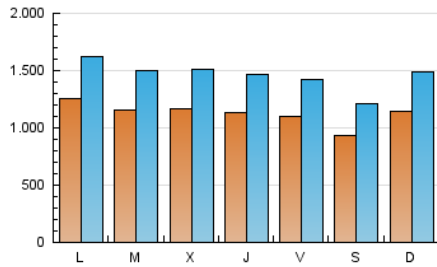

1. Cifras totales y promedios (Nacional)

MES - AÑO	NAVEGADORES UNICOS	VISITAS	PAGINAS
Marzo - 2019	1.493.720	4.506.707	9.576.823
PROMEDIO DIARIO	112.125	145.378	308.930
PROMEDIO LUNES-VIERNES	115.987	150.143	319.128
PROMEDIO SABADO-DOMINGO	104.015	135.370	287.513
PAGINAS / VISITAS	2,13		
DURACION MEDIA VISITAS	0:02:21		
DURACION MEDIA PAGINAS	0:02:05		

2. Secciones (Nacional)

	PAGINAS	%
HOME	4.013.312	41.91 %
RESTO	5.563.511	58.09 %

3. Por día del mes (Nacional)

Día	N. únicos	Visitas	Páginas	Día	N. únicos	Visitas	Páginas	Día	N. únicos	Visitas	Páginas
1	134.656	168.134	350.570	11	146.787	185.666	387.090	21	106.414	138.893	311.357
2	105.111	133.373	291.938	12	114.705	147.941	315.420	22	110.081	139.671	300.580
3	147.426	193.221	398.157	13	122.811	159.264	333.204	23	102.893	131.875	271.147
4	136.607	178.594	389.901	14	101.724	134.601	301.998	24	118.772	152.635	307.236
5	123.487	157.349	315.254	15	88.452	116.737	256.092	25	121.497	155.884	330.843
6	117.829	153.139	321.281	16	78.223	105.988	228.123	26	121.024	156.678	326.495
7	117.645	151.869	322.898	17	103.212	136.167	315.974	27	106.457	137.413	287.094
8	110.769	150.356	312.283	18	98.254	130.444	289.066	28	126.666	161.780	331.286
9	91.595	119.346	250.852	19	104.753	137.284	297.196	29	104.439	136.207	292.205
10	101.599	132.426	275.956	20	120.665	155.107	329.581	30	89.366	116.826	255.931
								31	101.957	131.839	279.815

4. Gráficas (Nacional)

4.1 Por día de la semana (promedio)

N. únicos / Visitas (x 100)

Páginas (x 100)

4.2 Por franja horaria (promedio)

Visitas (x 1000)

Páginas (x 1000)

4.3 Por meses