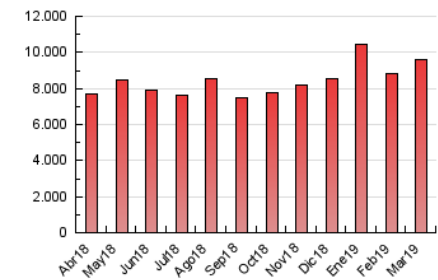

Páginas (x 1000)