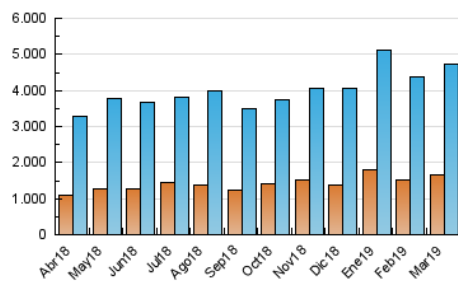

4.3 Por meses

N. únicos / Visitas (x 1000)