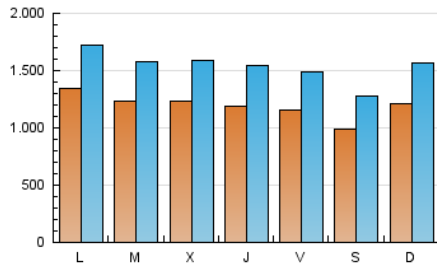

1. Cifras totales y promedios (Nacional e Internacional)

MES - AÑO	NAVEGADORES UNICOS	VISITAS	PAGINAS
Marzo - 2019	1.650.454	4.744.985	9.999.178
PROMEDIO DIARIO	118.783	153.064	322.554
PROMEDIO LUNES-VIERNES	122.919	158.152	333.228
PROMEDIO SABADO-DOMINGO	110.097	142.380	300.138
PAGINAS / VISITAS	2,11		
DURACION MEDIA VISITAS	0:02:20		
DURACION MEDIA PAGINAS	0:02:06		

2. Secciones (Nacional e Internacional)

	PAGINAS	%
HOME	4.151.823	41.52 %
RESTO	5.847.355	58.48 %

3. Por día del mes (Nacional e Internacional)

Día	N. únicos	Visitas	Páginas	Día	N. únicos	Visitas	Páginas	Día	N. únicos	Visitas	Páginas
1	140.499	175.536	364.861	11	156.459	197.030	405.248	21	111.774	145.417	323.631
2	110.261	139.970	305.032	12	122.232	156.211	329.692	22	116.390	146.989	313.900
3	155.427	202.523	414.790	13	130.126	167.201	347.176	23	109.039	138.729	283.145
4	147.383	190.503	409.199	14	107.659	141.659	314.491	24	125.018	159.470	319.464
5	131.639	166.524	330.591	15	93.705	123.283	267.733	25	128.568	163.765	344.711
6	125.329	161.476	335.699	16	84.175	113.021	240.604	26	128.673	164.463	340.035
7	124.579	159.739	337.576	17	109.170	143.321	329.702	27	112.816	145.091	300.460
8	116.718	157.331	324.865	18	105.053	138.564	303.849	28	132.841	169.184	344.962
9	97.257	125.666	261.838	19	111.359	144.878	310.602	29	110.794	143.416	305.293
10	109.217	140.778	289.296	20	126.694	162.924	343.220	30	94.126	122.844	267.270
								31	107.278	137.479	290.243

4. Gráficas (Nacional e Internacional)

4.1 Por día de la semana (promedio)

N. únicos / Visitas (x 100)

Páginas (x 100)

4.2 Por franja horaria (promedio)

Visitas (x 1000)

Páginas (x 1000)

4.3 Por meses