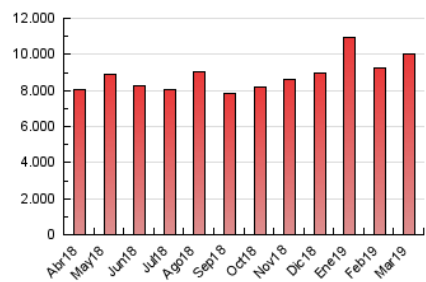

Páginas (x 1000)