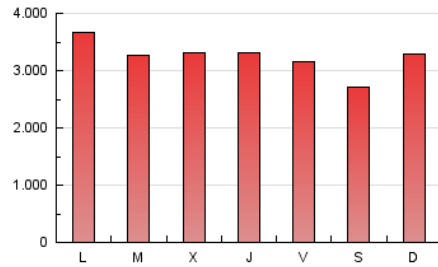

1. Cifras totales y promedios (Nacional e Internacional)

MES - AÑO	NAVEGADORES UNICOS	VISITAS	PAGINAS
Marzo - 2019	1.650.454	4.744.985	9.999.178
PROMEDIO DIARIO	118.783	153.064	322.554
PROMEDIO LUNES-VIERNES	122.919	158.152	333.228
PROMEDIO SABADO-DOMINGO	110.097	142.380	300.138
PAGINAS / VISITAS	2,11		
DURACION MEDIA VISITAS	0:02:20		
DURACION MEDIA PAGINAS	0:02:06		

2. Secciones (Nacional e Internacional)

	PAGINAS	%
HOME	4.151.823	41.52 %
RESTO	5.847.355	58.48 %

3. Por día del mes (Nacional e Internacional)

Día	N. únicos	Visitas	Páginas	Día	N. únicos	Visitas	Páginas	Día	N. únicos	Visitas	Páginas
1	140.499	175.536	364.861	11	156.459	197.030	405.248	21	111.774	145.417	323.631
2	110.261	139.970	305.032	12	122.232	156.211	329.692	22	116.390	146.989	313.900
3	155.427	202.523	414.790	13	130.126	167.201	347.176	23	109.039	138.729	283.145
4	147.383	190.503	409.199	14	107.659	141.659	314.491	24	125.018	159.470	319.464
5	131.639	166.524	330.591	15	93.705	123.283	267.733	25	128.568	163.765	344.711
6	125.329	161.476	335.699	16	84.175	113.021	240.604	26	128.673	164.463	340.035
7	124.579	159.739	337.576	17	109.170	143.321	329.702	27	112.816	145.091	300.460
8	116.718	157.331	324.865	18	105.053	138.564	303.849	28	132.841	169.184	344.962
9	97.257	125.666	261.838	19	111.359	144.878	310.602	29	110.794	143.416	305.293
10	109.217	140.778	289.296	20	126.694	162.924	343.220	30	94.126	122.844	267.270
								31	107.278	137.479	290.243

4. Gráficas (Nacional e Internacional)

4.1 Por día de la semana (promedio)

N. únicos / Visitas (x 100)

Páginas (x 100)

4.2 Por franja horaria (promedio)

Visitas (x 1000)

Páginas (x 1000)

4.3 Por meses