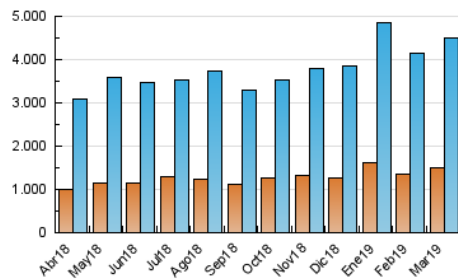

4.3 Por meses

N. únicos / Visitas (x 1000)