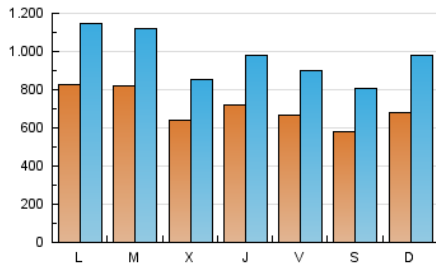

1. Cifras totales y promedios (Nacional)

MES - AÑO	NAVEGADORES UNICOS	VISITAS	PAGINAS
Marzo - 2018	1.039.670	2.983.332	7.799.547
PROMEDIO DIARIO	70.145	96.237	251.598
PROMEDIO LUNES-VIERNES	73.317	99.455	258.492
PROMEDIO SABADO-DOMINGO	62.388	88.368	234.747
PAGINAS / VISITAS	2,61		
DURACION MEDIA VISITAS	0:03:20		
DURACION MEDIA PAGINAS	0:02:04		

2. Secciones (Nacional)

	PAGINAS	%
HOME	1.441.876	18.49 %
RESTO	6.357.671	81.51 %

3. Por día del mes (Nacional)

Día	N. únicos	Visitas	Páginas	Día	N. únicos	Visitas	Páginas	Día	N. únicos	Visitas	Páginas
1	102.977	136.997	315.962	11	88.192	125.858	331.867	21	62.294	86.596	235.833
2	92.325	120.694	287.897	12	108.019	146.062	364.560	22	67.036	96.102	275.211
3	71.329	96.258	241.637	13	101.601	134.402	308.615	23	60.067	85.500	259.552
4	70.182	97.106	247.344	14	47.745	55.517	130.971	24	49.928	72.350	216.777
5	89.504	120.300	307.152	15	43.094	53.077	101.751	25	53.604	78.838	221.893
6	93.630	124.929	303.861	16	47.817	59.343	158.890	26	62.680	90.010	260.680
7	91.284	120.819	299.279	17	56.510	81.126	213.889	27	60.733	86.330	254.989
8	101.186	140.656	338.021	18	61.053	89.099	240.289	28	55.705	77.847	229.861
9	85.890	115.326	293.992	19	71.705	102.792	285.717	29	46.657	64.631	188.554
10	62.535	83.556	211.889	20	72.625	101.999	290.205	30	48.410	68.090	195.272
								31	48.163	71.122	187.137

4. Gráficas (Nacional)

4.1 Por día de la semana (promedio)

N. únicos / Visitas (x 100)

Páginas (x 100)

4.2 Por franja horaria (promedio)

Visitas (x 1000)

Páginas (x 1000)

4.3 Por meses