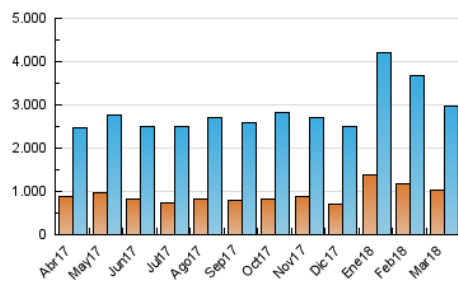

4.3 Por meses

N. únicos / Visitas (x 1000)