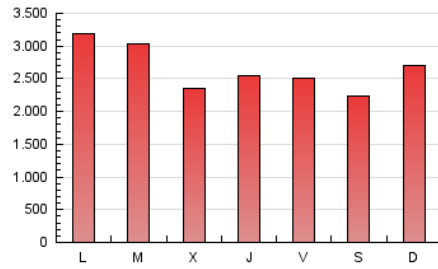

1. Cifras totales y promedios (Nacional e Internacional)

MES - AÑO	NAVEGADORES UNICOS	VISITAS	PAGINAS
Marzo - 2018	1.140.842	3.153.728	8.161.873
PROMEDIO DIARIO	74.623	101.733	263.286
PROMEDIO LUNES-VIERNES	78.026	105.206	270.708
PROMEDIO SABADO-DOMINGO	66.303	93.243	245.145
PAGINAS / VISITAS	2,59		
DURACION MEDIA VISITAS	0:03:17		
DURACION MEDIA PAGINAS	0:02:04		

2. Secciones (Nacional e Internacional)

	PAGINAS	%
HOME	1.519.356	18.62 %
RESTO	6.642.517	81.38 %

3. Por día del mes (Nacional e Internacional)

Día	N. únicos	Visitas	Páginas	Día	N. únicos	Visitas	Páginas	Día	N. únicos	Visitas	Páginas
1	108.673	143.976	329.831	11	93.673	132.776	345.484	21	66.341	91.723	246.424
2	97.286	127.010	300.361	12	114.870	154.386	381.850	22	71.268	101.238	286.516
3	75.848	101.577	252.179	13	108.404	142.115	323.400	23	64.053	90.177	270.518
4	74.572	102.227	257.271	14	51.293	59.532	138.131	24	53.174	76.206	226.402
5	94.775	127.001	321.284	15	45.663	56.207	107.407	25	56.684	82.879	231.848
6	99.621	131.912	317.704	16	50.861	62.876	167.005	26	66.507	95.287	273.667
7	97.587	127.639	312.475	17	59.236	85.025	222.591	27	64.561	91.504	267.764
8	106.923	148.078	352.779	18	64.449	93.319	249.323	28	59.432	82.716	242.114
9	91.750	122.531	308.320	19	76.994	108.901	299.020	29	50.363	69.189	199.827
10	67.362	89.191	222.375	20	77.388	107.698	301.765	30	51.964	72.842	207.407
								31	51.725	75.990	198.831

4. Gráficas (Nacional e Internacional)

4.1 Por día de la semana (promedio)

N. únicos / Visitas (x 100)

Páginas (x 100)

4.2 Por franja horaria (promedio)

Visitas (x 1000)

Páginas (x 1000)

4.3 Por meses