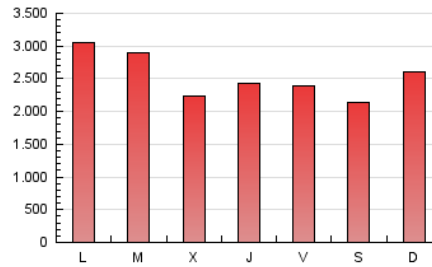

1. Cifras totales y promedios (Nacional)

MES - AÑO	NAVEGADORES UNICOS	VISITAS	PAGINAS
Marzo - 2018	1.039.670	2.983.332	7.799.547
PROMEDIO DIARIO	70.145	96.237	251.598
PROMEDIO LUNES-VIERNES	73.317	99.455	258.492
PROMEDIO SABADO-DOMINGO	62.388	88.368	234.747
PAGINAS / VISITAS	2,61		
DURACION MEDIA VISITAS	0:03:20		
DURACION MEDIA PAGINAS	0:02:04		

2. Secciones (Nacional)

	PAGINAS	%
HOME	1.441.876	18.49 %
RESTO	6.357.671	81.51 %

3. Por día del mes (Nacional)

Día	N. únicos	Visitas	Páginas	Día	N. únicos	Visitas	Páginas	Día	N. únicos	Visitas	Páginas
1	102.977	136.997	315.962	11	88.192	125.858	331.867	21	62.294	86.596	235.833
2	92.325	120.694	287.897	12	108.019	146.062	364.560	22	67.036	96.102	275.211
3	71.329	96.258	241.637	13	101.601	134.402	308.615	23	60.067	85.500	259.552
4	70.182	97.106	247.344	14	47.745	55.517	130.971	24	49.928	72.350	216.777
5	89.504	120.300	307.152	15	43.094	53.077	101.751	25	53.604	78.838	221.893
6	93.630	124.929	303.861	16	47.817	59.343	158.890	26	62.680	90.010	260.680
7	91.284	120.819	299.279	17	56.510	81.126	213.889	27	60.733	86.330	254.989
8	101.186	140.656	338.021	18	61.053	89.099	240.289	28	55.705	77.847	229.861
9	85.890	115.326	293.992	19	71.705	102.792	285.717	29	46.657	64.631	188.554
10	62.535	83.556	211.889	20	72.625	101.999	290.205	30	48.410	68.090	195.272
								31	48.163	71.122	187.137

4. Gráficas (Nacional)

4.1 Por día de la semana (promedio)

N. únicos / Visitas (x 100)

Páginas (x 100)

4.2 Por franja horaria (promedio)

Visitas (x 1000)

Páginas (x 1000)

4.3 Por meses