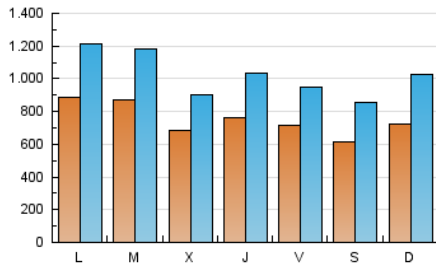

1. Cifras totales y promedios (Nacional e Internacional)

MES - AÑO	NAVEGADORES UNICOS	VISITAS	PAGINAS
Marzo - 2018	1.140.842	3.153.728	8.161.873
PROMEDIO DIARIO	74.623	101.733	263.286
PROMEDIO LUNES-VIERNES	78.026	105.206	270.708
PROMEDIO SABADO-DOMINGO	66.303	93.243	245.145
PAGINAS / VISITAS	2,59		
DURACION MEDIA VISITAS	0:03:17		
DURACION MEDIA PAGINAS	0:02:04		

2. Secciones (Nacional e Internacional)

	PAGINAS	%
HOME	1.519.356	18.62 %
RESTO	6.642.517	81.38 %

3. Por día del mes (Nacional e Internacional)

Día	N. únicos	Visitas	Páginas	Día	N. únicos	Visitas	Páginas	Día	N. únicos	Visitas	Páginas
1	108.673	143.976	329.831	11	93.673	132.776	345.484	21	66.341	91.723	246.424
2	97.286	127.010	300.361	12	114.870	154.386	381.850	22	71.268	101.238	286.516
3	75.848	101.577	252.179	13	108.404	142.115	323.400	23	64.053	90.177	270.518
4	74.572	102.227	257.271	14	51.293	59.532	138.131	24	53.174	76.206	226.402
5	94.775	127.001	321.284	15	45.663	56.207	107.407	25	56.684	82.879	231.848
6	99.621	131.912	317.704	16	50.861	62.876	167.005	26	66.507	95.287	273.667
7	97.587	127.639	312.475	17	59.236	85.025	222.591	27	64.561	91.504	267.764
8	106.923	148.078	352.779	18	64.449	93.319	249.323	28	59.432	82.716	242.114
9	91.750	122.531	308.320	19	76.994	108.901	299.020	29	50.363	69.189	199.827
10	67.362	89.191	222.375	20	77.388	107.698	301.765	30	51.964	72.842	207.407
								31	51.725	75.990	198.831

4. Gráficas (Nacional e Internacional)

4.1 Por día de la semana (promedio)

N. únicos / Visitas (x 100)

Páginas (x 100)

4.2 Por franja horaria (promedio)

Visitas (x 1000)

Páginas (x 1000)

4.3 Por meses