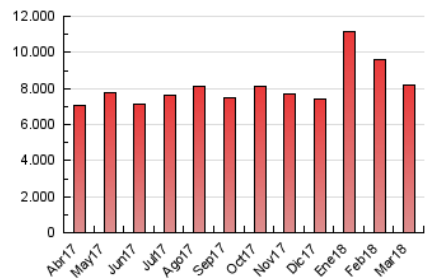

Páginas (x 1000)