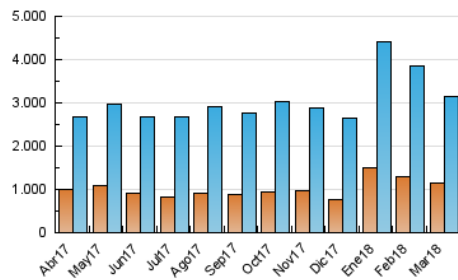

4.3 Por meses

N. únicos / Visitas (x 1000)