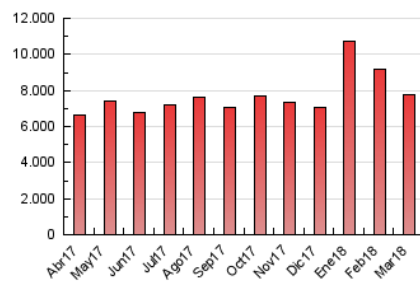

Páginas (x 1000)