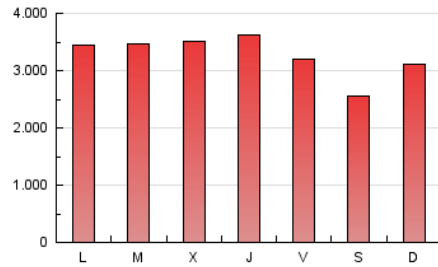

Páginas (x 100)