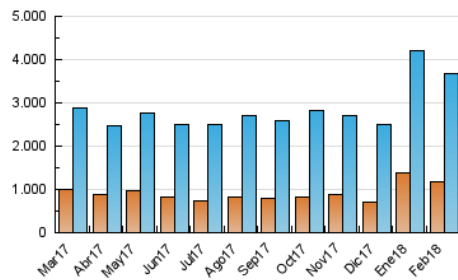

##### 4.1 Por día de la semana (promedio)

N. únicos / Visitas (x 100)

Páginas (x 100)

##### 4.2 Por franja horaria (promedio)

Visitas (x 1000)

Páginas (x 1000)

##### 4.3 Por meses

N. únicos / Visitas (x 1000)

Páginas (x 1000)