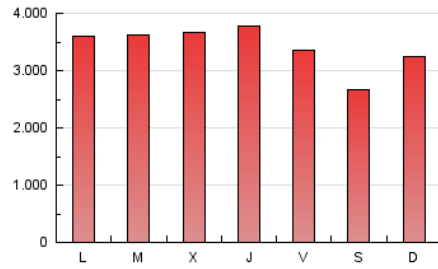

### 1. Cifras totales y promedios (Nacional e Internacional)

MES - AÑO	NAVEGADORES UNICOS	VISITAS	PAGINAS
Febrero - 2018	1.283.065	3.865.232	9.566.151
<b>PROMEDIO DIARIO</b>	<b>101.658</b>	<b>138.044</b>	<b>341.648</b>
<b>PROMEDIO LUNES-VIERNES</b>	106.427	144.926	360.222
<b>PROMEDIO SABADO-DOMINGO</b>	89.736	120.840	295.213
<b>PAGINAS / VISITAS</b>	2,47		
<b>DURACION MEDIA VISITAS</b>	0:03:07		
<b>DURACION MEDIA PAGINAS</b>	0:02:07		

### 3. Por día del mes (Nacional e Internacional)

Día	N. únicos	Visitas	Páginas	Día	N. únicos	Visitas	Páginas	Día	N. únicos	Visitas	Páginas
1	109.004	155.332	427.596	11	86.616	115.107	286.266	21	115.817	156.313	371.721
2	96.978	133.549	355.331	12	114.543	147.186	331.655	22	121.108	183.375	450.844
3	85.846	115.923	276.946	13	118.314	155.015	379.757	23	109.978	157.071	396.072
4	106.328	143.744	332.219	14	98.371	129.346	319.142	24	73.305	99.566	255.263
5	119.371	161.447	392.256	15	89.693	123.536	323.748	25	106.650	146.551	354.216
6	112.025	150.724	380.255	16	92.179	120.868	316.932	26	115.382	155.029	381.998
7	99.817	136.204	339.607	17	87.067	113.211	258.639	27	110.325	145.811	345.868
8	90.731	121.924	312.890	18	99.551	133.756	325.383	28	123.094	178.429	431.978
9	78.703	105.849	271.828	19	106.166	139.656	332.154				
10	72.528	98.859	272.771	20	106.934	141.851	342.816				

4. Gráficas (Nacional e Internacional)

4.1 Por día de la semana (promedio)

N. únicos / Visitas (x 100)

Páginas (x 100)

4.2 Por franja horaria (promedio)

Visitas (x 1000)

Páginas (x 1000)

4.3 Por meses