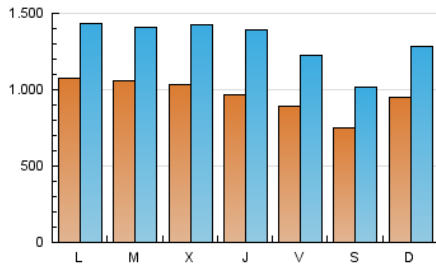

4. Gráficas (Nacional)

4.1 Por día de la semana (promedio)

N. únicos / Visitas (x 100)