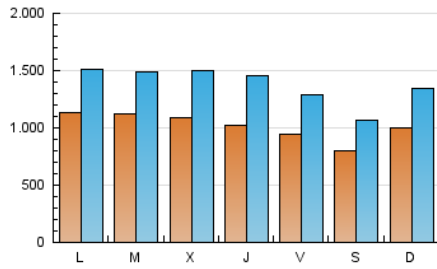

4. Gráficas (Nacional e Internacional)

4.1 Por día de la semana (promedio)

N. únicos / Visitas (x 100)