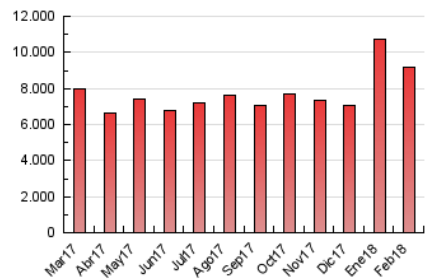

#### 3. Por día del mes (Nacional)

Día	N. únicos	Visitas	Páginas	Día	N. únicos	Visitas	Páginas	Día	N. únicos	Visitas	Páginas
1	103.495	148.289	412.070	11	81.388	108.998	274.292	21	109.330	148.423	356.398
2	91.850	127.156	341.293	12	107.683	139.402	316.773	22	114.780	174.945	433.292
3	81.852	110.994	266.947	13	111.928	147.391	364.404	23	103.526	148.992	378.563
4	101.535	137.726	319.835	14	93.414	122.771	305.440	24	68.742	94.181	244.307
5	113.635	154.335	377.042	15	84.073	116.326	307.963	25	101.430	140.108	340.860
6	106.195	143.829	365.605	16	86.277	113.746	301.089	26	109.279	147.464	366.039
7	94.416	129.435	325.593	17	82.811	107.469	247.294	27	104.311	138.580	331.727
8	85.695	115.483	299.776	18	94.034	127.020	312.573	28	116.642	170.069	415.302
9	74.139	100.018	259.437	19	100.011	132.361	317.100				
10	68.166	93.728	261.589	20	101.134	134.688	328.510				

##### 4.1 Por día de la semana (promedio)

N. únicos / Visitas (x 100)

Páginas (x 100)

##### 4.2 Por franja horaria (promedio)

Visitas (x 1000)

Páginas (x 1000)

##### 4.3 Por meses

N. únicos / Visitas (x 1000)

Páginas (x 1000)