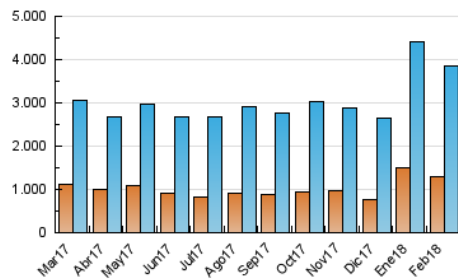

### 3. Por día del mes (Nacional e Internacional)

Día	N. únicos	Visitas	Páginas	Día	N. únicos	Visitas	Páginas	Día	N. únicos	Visitas	Páginas
1	109.004	155.332	427.596	11	86.616	115.107	286.266	21	115.817	156.313	371.721
2	96.978	133.549	355.331	12	114.543	147.186	331.655	22	121.108	183.375	450.844
3	85.846	115.923	276.946	13	118.314	155.015	379.757	23	109.978	157.071	396.072
4	106.328	143.744	332.219	14	98.371	129.346	319.142	24	73.305	99.566	255.263
5	119.371	161.447	392.256	15	89.693	123.536	323.748	25	106.650	146.551	354.216
6	112.025	150.724	380.255	16	92.179	120.868	316.932	26	115.382	155.029	381.998
7	99.817	136.204	339.607	17	87.067	113.211	258.639	27	110.325	145.811	345.868
8	90.731	121.924	312.890	18	99.551	133.756	325.383	28	123.094	178.429	431.978
9	78.703	105.849	271.828	19	106.166	139.656	332.154				
10	72.528	98.859	272.771	20	106.934	141.851	342.816				

4. Gráficas (Nacional e Internacional)

4.1 Por día de la semana (promedio)

N. únicos / Visitas (x 100)

Páginas (x 100)

4.2 Por franja horaria (promedio)

Visitas (x 1000)

Páginas (x 1000)

4.3 Por meses

N. únicos / Visitas (x 1000)

Páginas (x 1000)