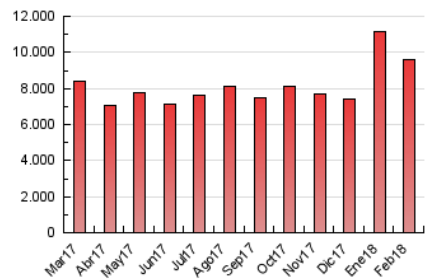

### 3. Por día del mes (Nacional e Internacional)

Día	N. únicos	Visitas	Páginas	Día	N. únicos	Visitas	Páginas	Día	N. únicos	Visitas	Páginas
1	109.004	155.332	427.596	11	86.616	115.107	286.266	21	115.817	156.313	371.721
2	96.978	133.549	355.331	12	114.543	147.186	331.655	22	121.108	183.375	450.844
3	85.846	115.923	276.946	13	118.314	155.015	379.757	23	109.978	157.071	396.072
4	106.328	143.744	332.219	14	98.371	129.346	319.142	24	73.305	99.566	255.263
5	119.371	161.447	392.256	15	89.693	123.536	323.748	25	106.650	146.551	354.216
6	112.025	150.724	380.255	16	92.179	120.868	316.932	26	115.382	155.029	381.998
7	99.817	136.204	339.607	17	87.067	113.211	258.639	27	110.325	145.811	345.868
8	90.731	121.924	312.890	18	99.551	133.756	325.383	28	123.094	178.429	431.978
9	78.703	105.849	271.828	19	106.166	139.656	332.154				
10	72.528	98.859	272.771	20	106.934	141.851	342.816				

4. Gráficas (Nacional e Internacional)

4.1 Por día de la semana (promedio)

N. únicos / Visitas (x 100)

Páginas (x 100)

4.2 Por franja horaria (promedio)

Visitas (x 1000)

Páginas (x 1000)

4.3 Por meses

N. únicos / Visitas (x 1000)

Páginas (x 1000)